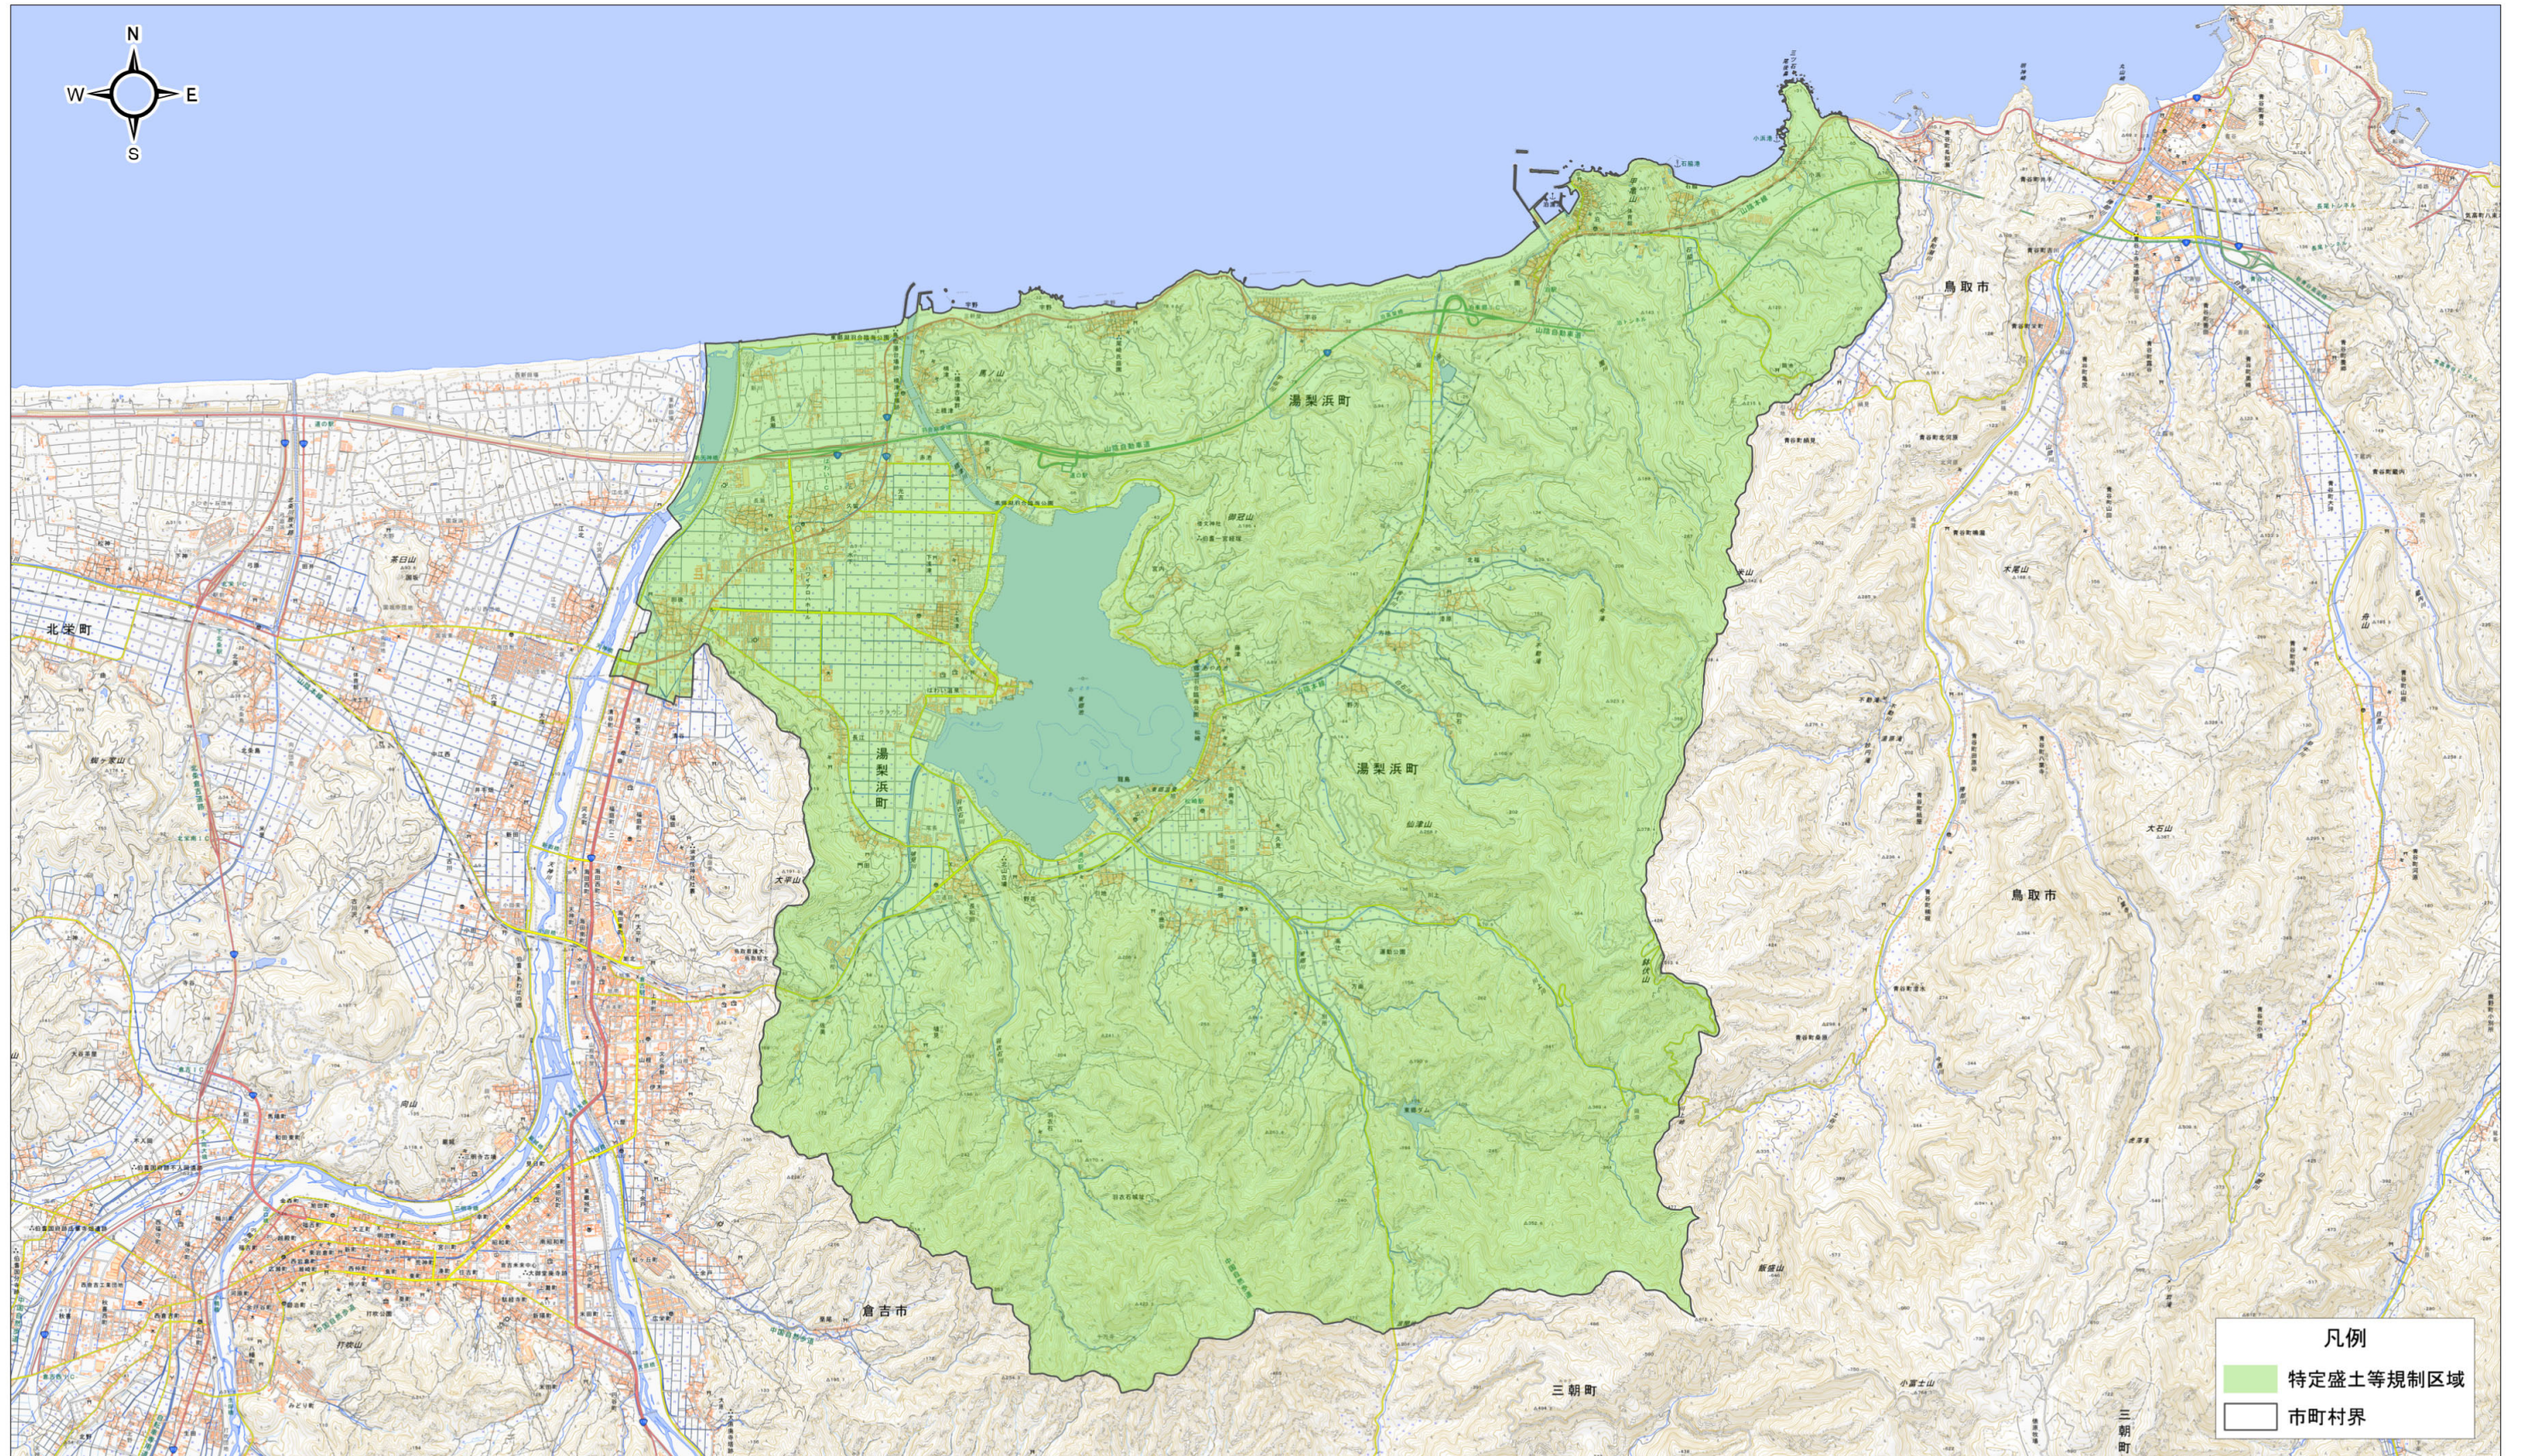

宅地造成等工事規制区域及び特定盛土等規制区域図（湯梨浜町）

出典：国土地理院発行2.5万分の1地形図

0 1 2 4 6 km