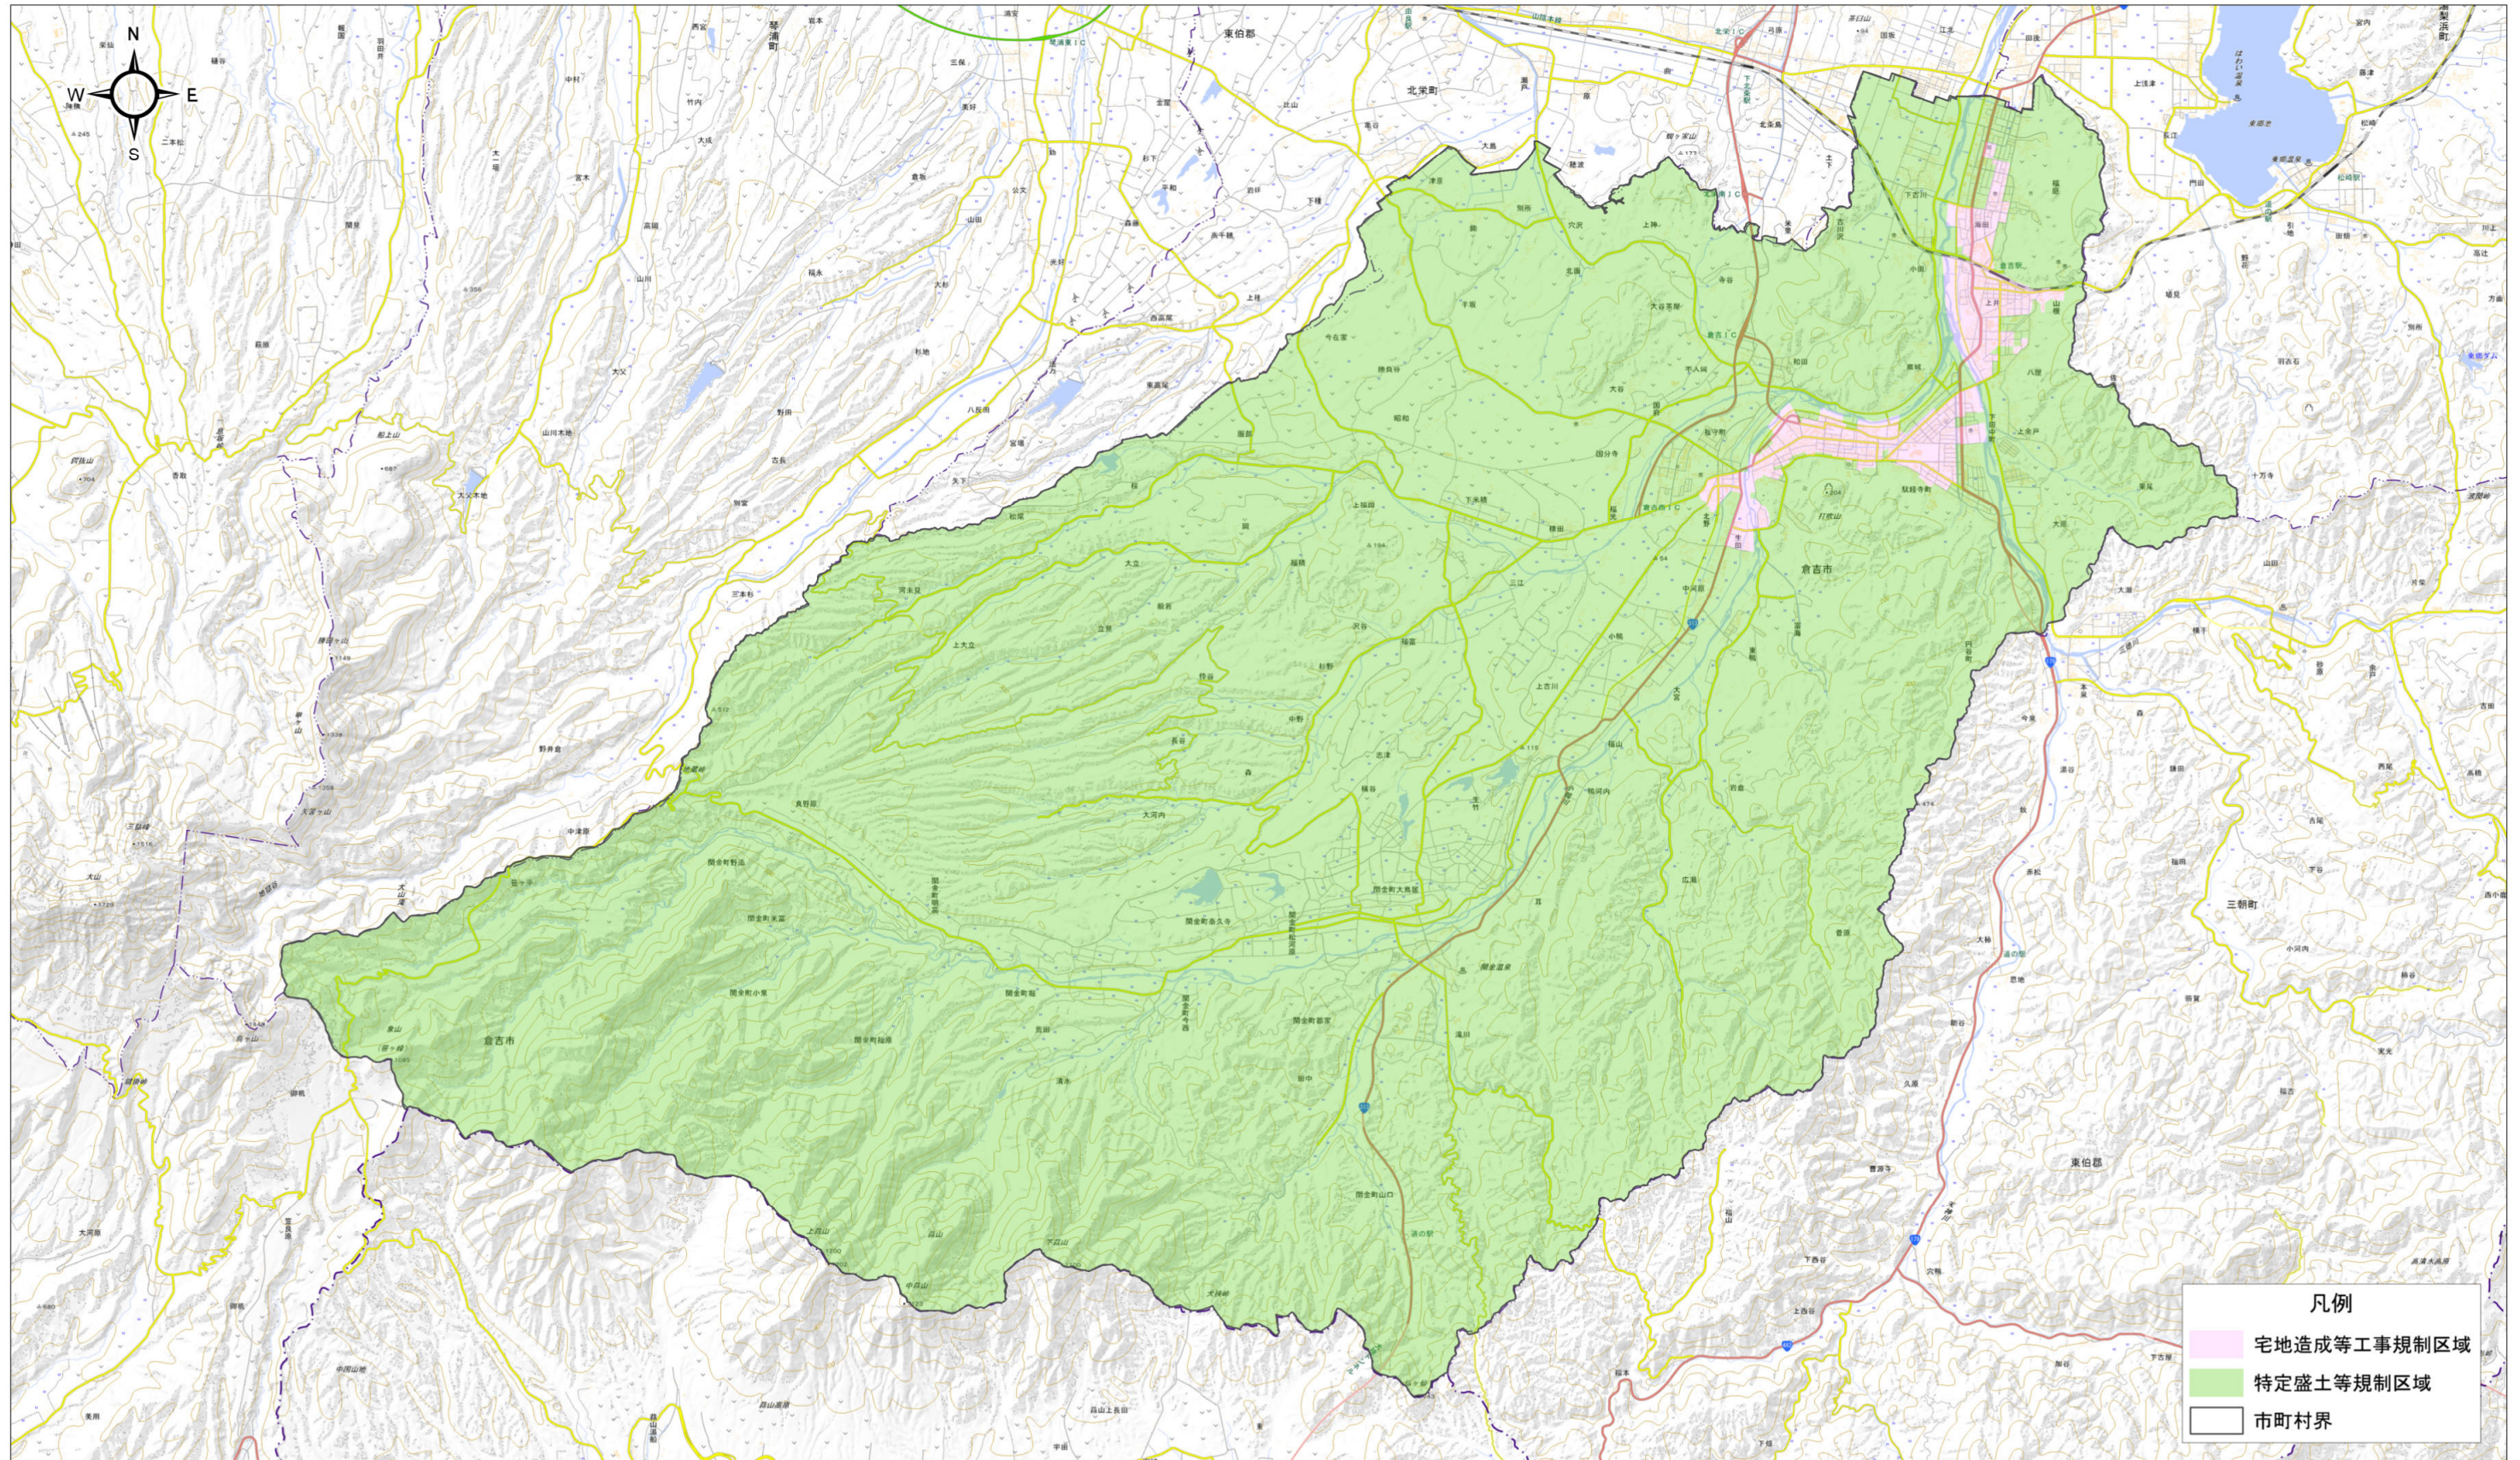

宅地造成等工事規制区域及び特定盛土等規制区域図（倉吉市）

出典：国土地理院発行2.5万分の1地形図