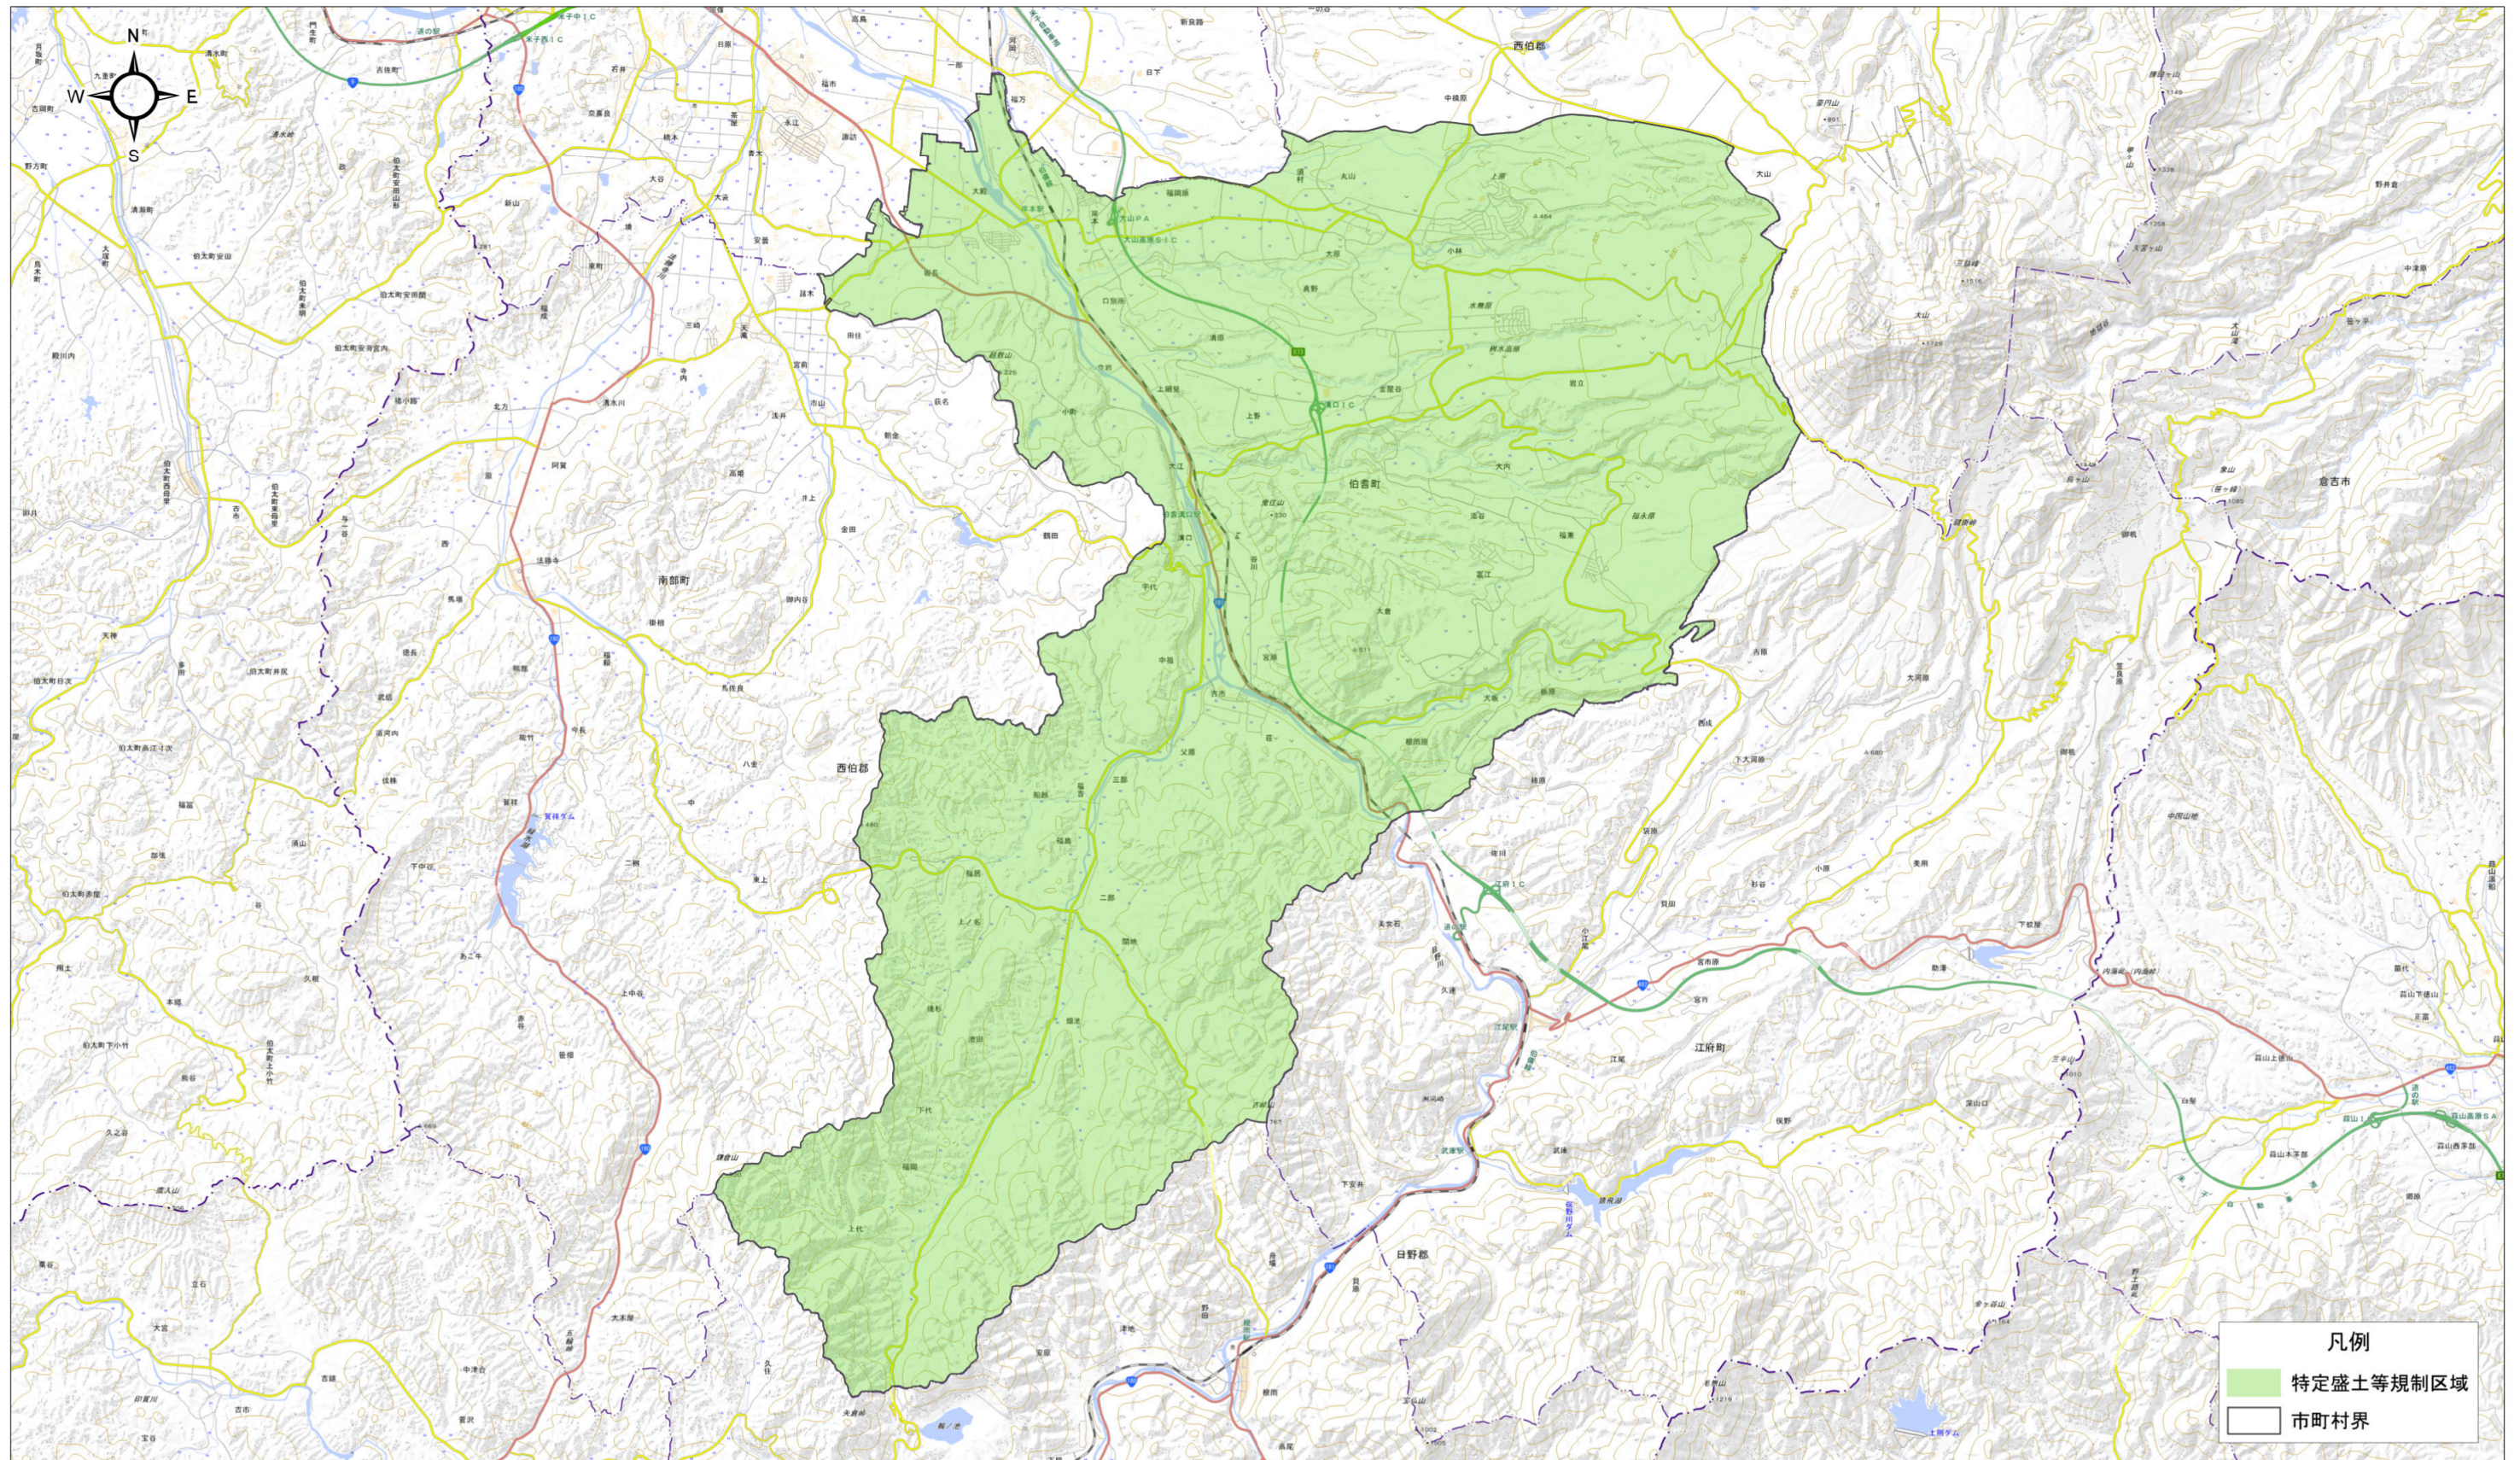

宅地造成等工事規制区域及び特定盛土等規制区域図（伯耆町）

出典：国土地理院発行2.5万分の1地形図