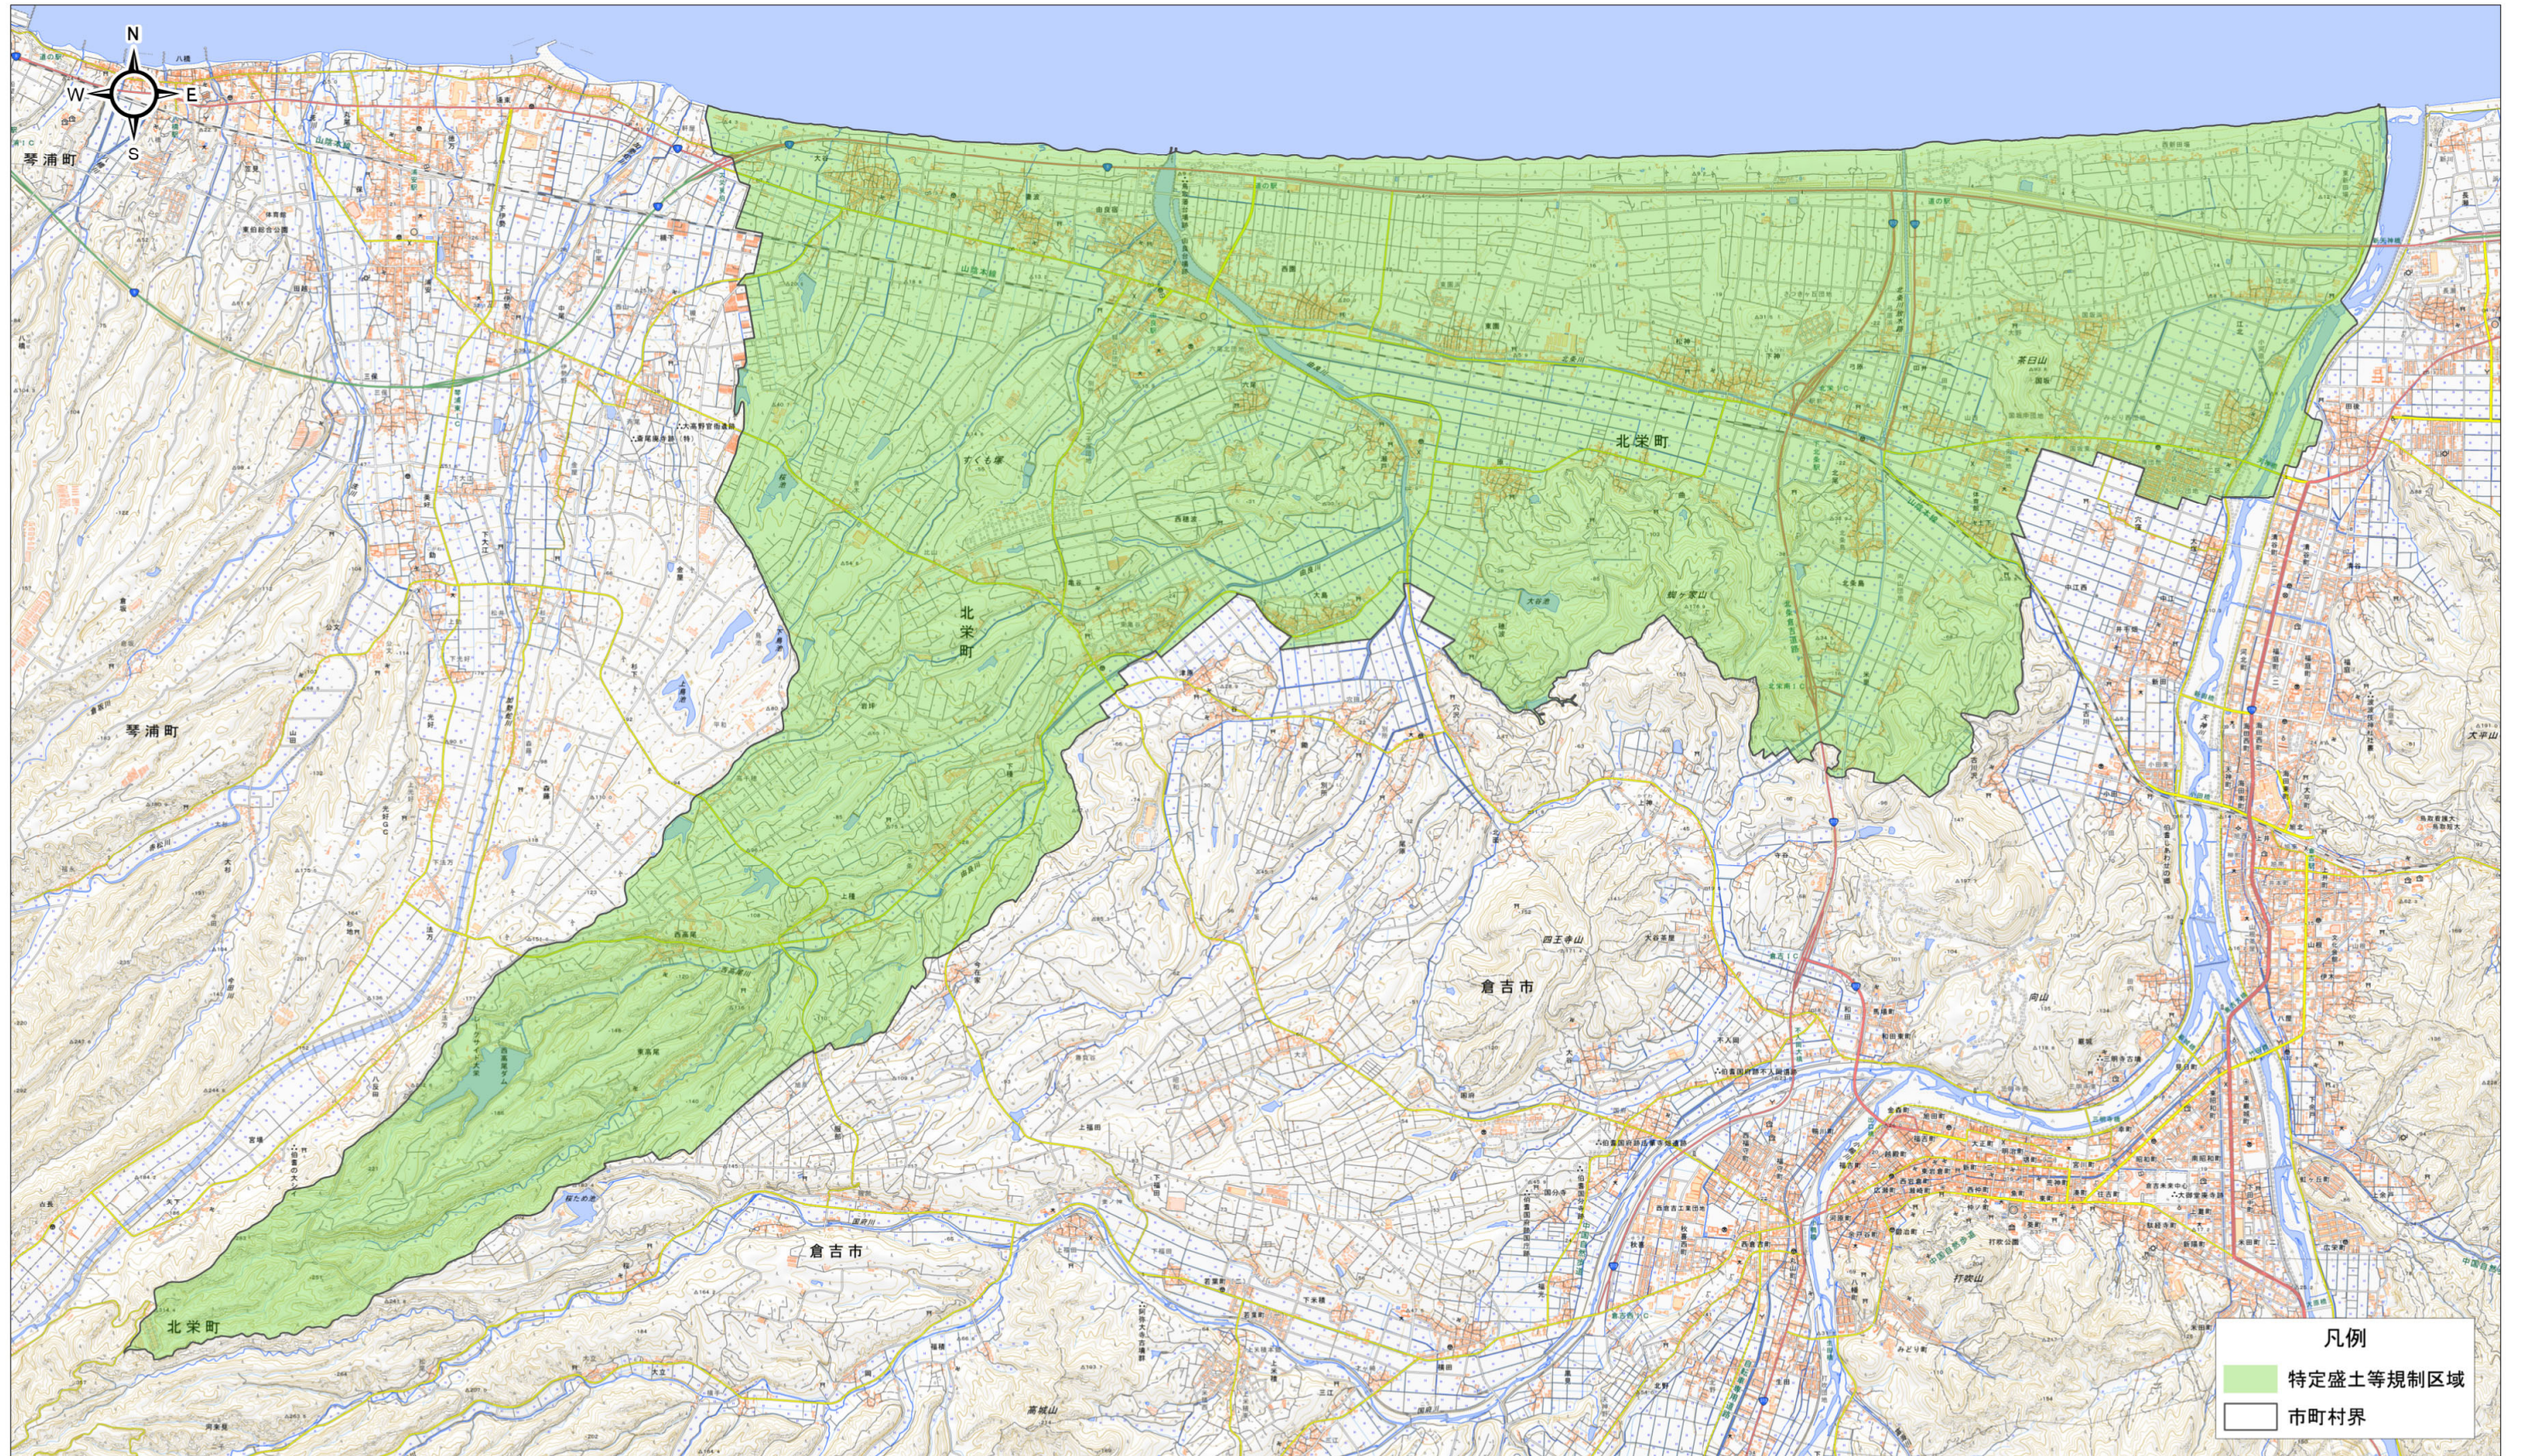

宅地造成等工事規制区域及び特定盛土等規制区域図（北栄町）

出典: 国土地理院発行2.5万分の1地形図

0 1 2 4 km