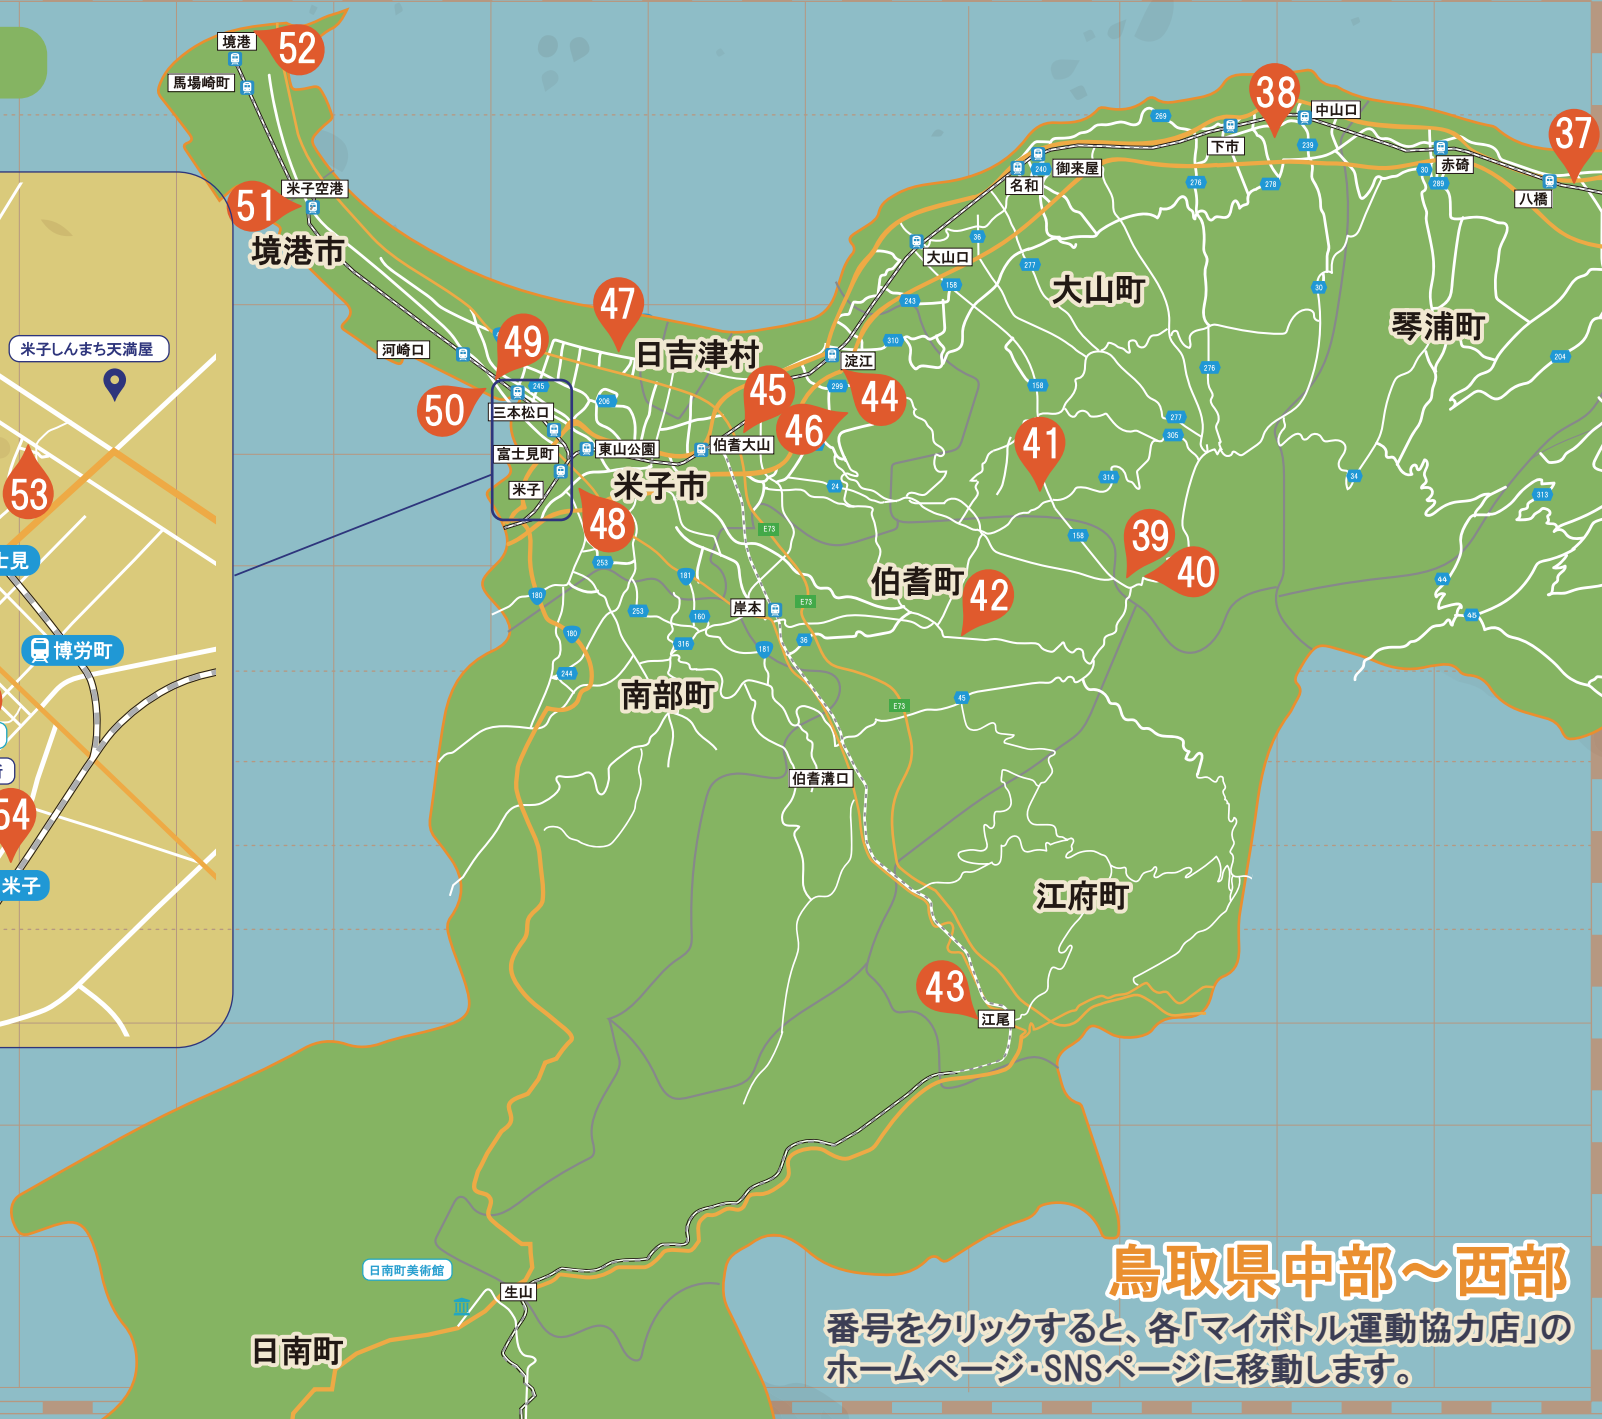

# 鳥取県東部～中部

番号をクリックすると、各「マイボトル運動協力店」のホームページ・SNSページに移動します。

マイボトルをお店で使うときは、  
飲みかけの飲み物を捨てて、  
水ですすいしてから使おう！  
※マイボトルの洗浄等のサービスがない  
店舗もあります。みんなで気持ちよく  
マイボトル運動ができるように  
ご協力をお願いします！

※こちらは店舗の場所を簡略的に表したマップです。  
最新の協力店一覧は「マイボトル運動キャンペーン」  
ホームページでご確認ください。

最新の協力店一覧は「マイボトル運動キャンペーン」  
ホームページでご確認ください。

※こちらは店舗の場所を簡略的に表したマップです。

## 鳥取県中部～西部

番号をクリックすると、各「マイボトル運動協力店」の  
ホームページ・SNSページに移動します。