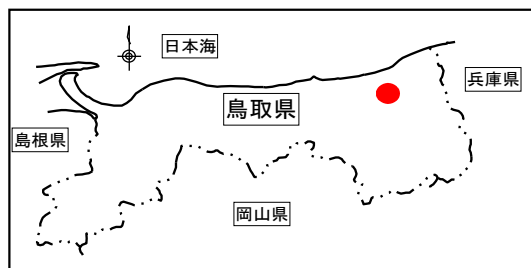

番号：⑤

路線名：主要地方道鳥取港線

箇所名：鳥取県鳥取市商栄町～南隈
(国道9号立体交差)

平常時写真 (起点側)

平常時写真 (終点側)