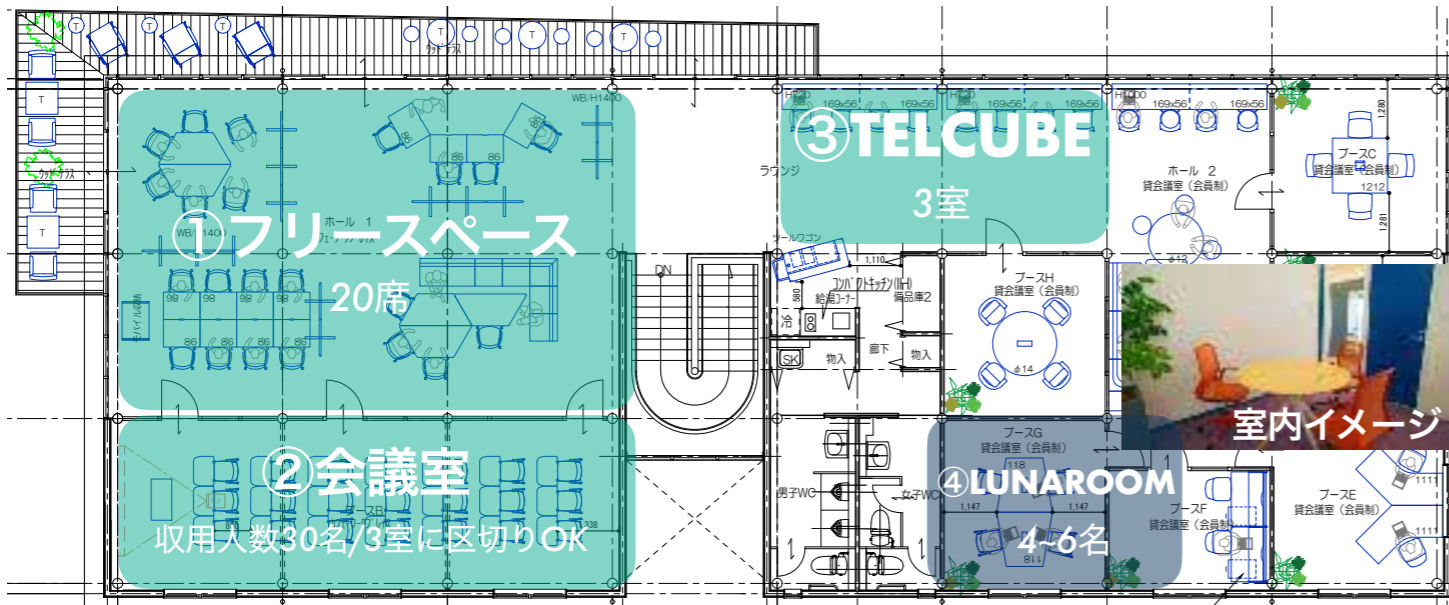

月面実証フィールド「ルナテラス」をご利用の企業様へ

パソコン作業、webMTG、打ち合わせ、お食事、リラックスにご利用ください

ルナテラスから直線距離1.7km(車で5分)に位置するSANDBOX TOTTORI

1Fはどなたでもご利用可能な飲食スペース、シャワールーム

2Fは快適にお仕事ができるワークスペースです。

ルナテラスをご利用の企業様限定のプランを用意しましたので、ご活用ください。

単発(1日単位)でのご利用の方	
会員区分	ルナテラス ドロップイン
ご利用可能エリア	①フリースペース ②会議室(要事前予約) ③TELCUBE(要事前予約)
ご利用可能時間	9:00-18:00
利用料	¥1,500/1名 (表記は全て税抜です)

複数日をご利用の方、個室を使用したい企業	
会員区分	ルナテラス会員
ご利用可能エリア	①フリースペース ②会議室(要事前予約) ③TELCUBE ④LUNAROOM
ご利用可能時間	24時間(荷物保管OK)
利用料	2日間：¥30,000 3日間：¥40,000 5日間：¥50,000 10日間：¥80,000 14日間：¥112,000 (表記は全て税抜です)
ご利用可能人数	6名まで(追加1名あたり ¥3,000/日)