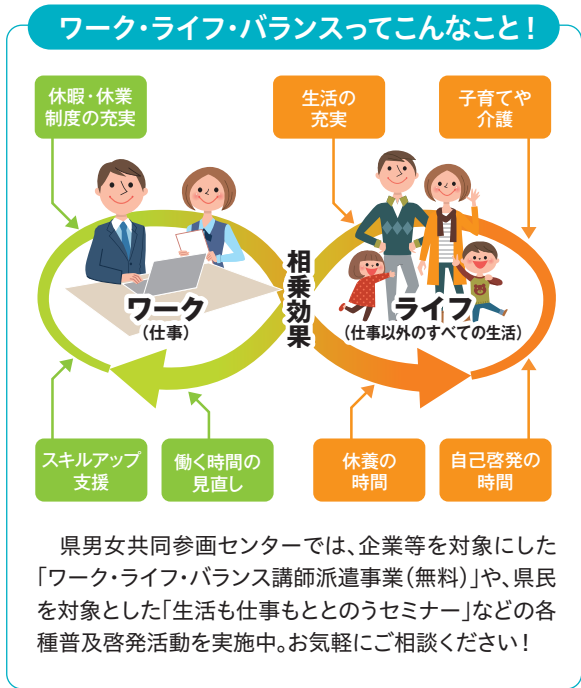

2025大阪・関西万博には、延べ2,820万人、うち外国人350万人もの来場が見込まれています。会場で県の魅力を発信することで、認知度向上や観光誘客への大きな効果が期待されています。

特に近年は、豊かな自然や古くから残る日本文化に触れる地方への関心が高まっており、鳥取県にとってひととき大きなチャンスと言えます。

関西広域連合が出展する関西パビリオンは、参加府県がそ

れぞれの展示スペースを計画し、それらの集合体として形成。各府県の相乗効果でパビリオン全体としての発信力向上を図りながら、鳥取県スペースは鳥取独自の魅力を表現し、誘客促進を目指します。

また、万博を目的に国内外から大阪を訪れる観光客の「もう一つの目的地」に選ばれることをねらい、展示内容と運動した観光ルートの提案や、さまざまな魅力向上施策の展開などを進めていく予定です。

【2025大阪・関西万博 開催概要】

- 開催期間：2025年4月13日～10月13日
- 開催場所：大阪 夢洲（ゆめしま）
- テーマ：いのち輝く未来社会のデザイン
- 想定来場者数：2,820万人

問 県庁国際観光誘客課

☎ 0857-26-7236 F 0857-26-8308

✉ kokusaikankou@pref.tottori.lg.jp

ワーク・ライフ・バランス でみんなが笑顔に!

▶▶ 問 県男女共同参画センター「よりん彩」
 ☎0858-23-3901 F 0858-23-3989
 ✉yorinsai@pref.tottori.lg.jp

「ワーク・ライフ・バランス」って知っていますか？
 日々、生活するうえで欠かせない「仕事・労働」。私たちは、働くことでやりがいや収入を得て暮らしています。しかし、長時間労働などさまざまな要因で働くことの比重が大きくなり、大切な生活が犠牲になってしまうこともあります。