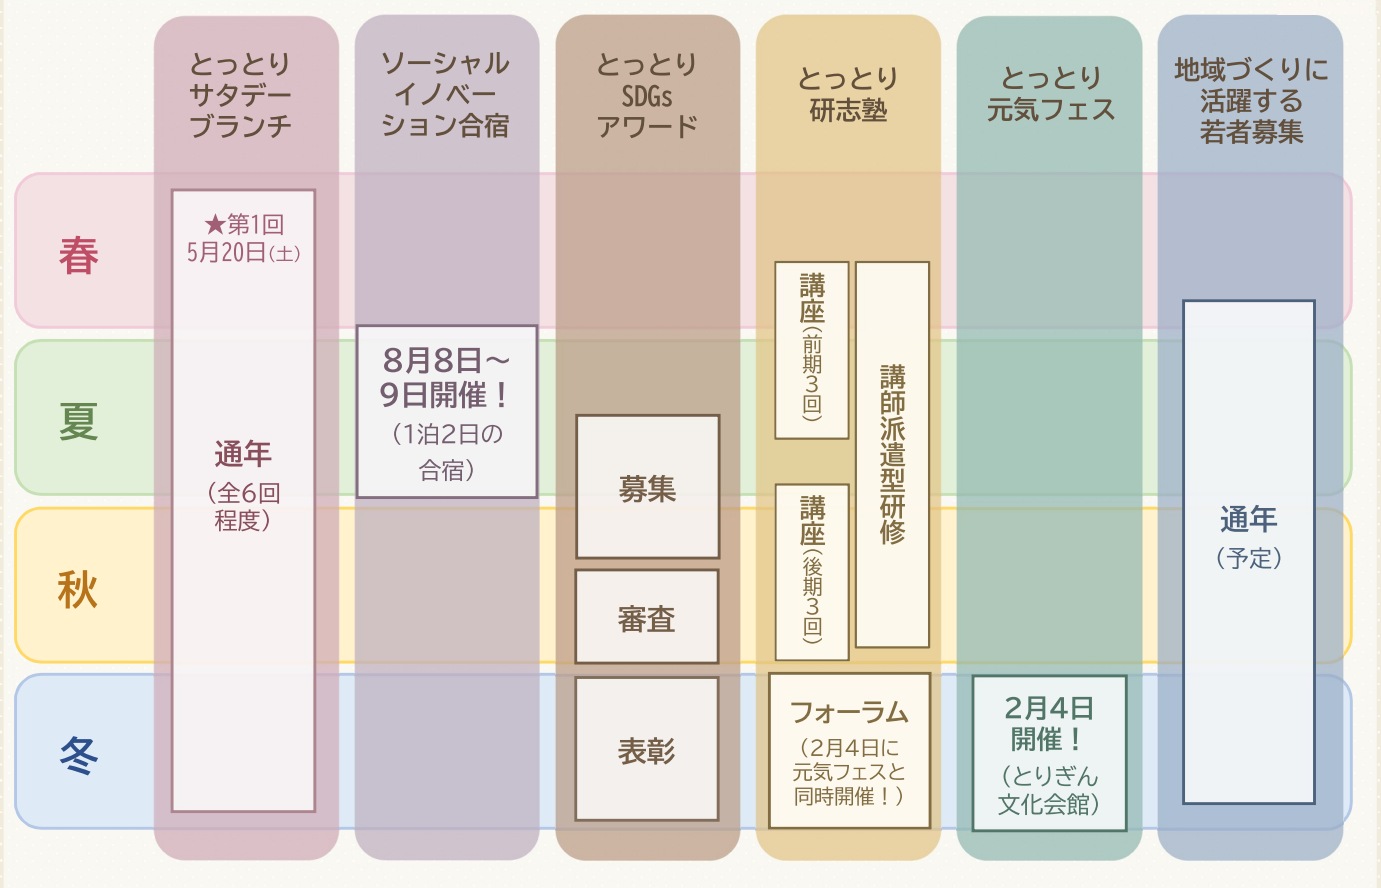

※ 昨年はオンライン開催でしたが、今年はリアル開催を予定しています！

8月8日(火)～
9日(水)開催！

／ 発表しよう！ ／

とっどりSDGsアワード

若者からSDGsに資する地域づくりプランを募集します！応募のあった中から選考されたプランを表彰し、若者とNPO法人、民間企業等とマッチングして、若者の地域づくりプランの実現に向けて活動を支援します。

とっどり研志塾

／ 学ぼう！ ／

地域づくりの知識や経験を実践的に学べる場として、将来の地域を担っていく皆さんを対象に「とっどり研志塾」を開校します！想いや志を研ぎ、共に支え合う仲間と繋がり、活動を通じて地域や社会に影響を与えるための実践的な考え方や方法を学びませんか♪

6月18日(土) 第1回開催！

2月4日(日)開催！

／ 盛り上げよう！ ／

とっどり元気フェス

若者を中心に県民の地域づくり活動への参加促進を加速化させるため、地元企業等と連携し、「令和新時代とっどり元気フェス」を毎年開催しています。地域活動の表彰やブース出展、ステージ発表など、一緒に楽しみながら、鳥取を盛り上げましょう♪

地域づくりに活躍する若者を募集予定！

自分の好きなこと・楽しいこと・やりたいことが地域のサポートに！？自分の経験やスキルのアップ、地域貢献・社会貢献など「ガクチカ」活動を求める学生と、若者の力を求める地域団体等とをマッチング！好きな地域で、好きな活動を、好きなときにやってみませんか★

※ 主に大学生が対象です。

詳しくは、今後のサタデーランチやとっどり研志塾でお伝えします！

SCHEDULE (日程)

※日程は全て予定です。具体的な日程等は県HP等で随時お知らせします。

GUIDANCE (説明会)

＼新たなつながりづくりをしませんか♪／
オンラインで説明会を開催します！県の若者向け支援の説明のほか、実際に地域で楽しく活動している学生さんたちのお話を直接聞いたり、交流できるチャンスです！(^)/