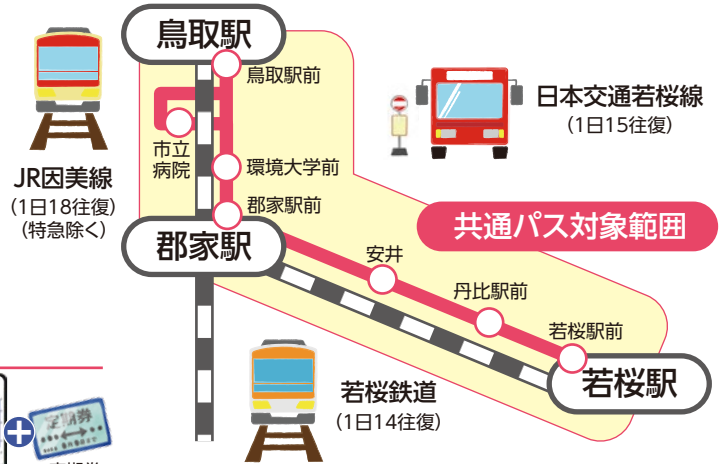

スマホひとつで、

「鳥取・郡家・若桜間」の移動が、
便利に！スムーズに！

JR因美線・若桜鉄道
日交若桜線バスで
スマホを
見せるだけ

鳥取・郡家間のJR因美線18往復
若桜鉄道14往復、日交若桜線15往復が
全て使えます！

JR因美線・若桜鉄道・日交若桜線 共通パス実証実験

鳥取-郡家-若桜間 5日間共通パス

利便性が高くストレスのない移動の実現を目指し、MaaS*の実証実験を行います。
この機会に便利さ・スムーズさをぜひご体感ください。

■利用期間

令和4年 **10/10(祝・月)~12/30(金)**

●発売期間：令和4年10/3(月)~12/26(月)

※MaaS…複数の移動手段の検索・予約・決済が一つのサービスとして提供できる仕組み。
※この共通パスは、鳥取県高校生通学費助成事業の助成対象となりませんので、ご注意ください。

共通パスの
購入方法は
コチラ▶▶▶

お問い合わせ

鳥取県東部地域MaaS協議会事務局

〒680-8571 鳥取市幸町71番地 (鳥取市都市整備部交通政策課 内)

TEL.0857-30-8326

主催／鳥取県東部地域MaaS協議会

鳥取-郡家-若桜間 5日間共通パス

ご利用方法

●対象交通機関（区間内は乗り降り自由）

【鉄道】 JR因美線：鳥取～郡家間 (特急列車除く*)
※自由席特急券をご購入いただいた場合に限り、特急列車の自由席に乗車可
若桜鉄道：郡家～若桜間

【路線バス】 若桜線 (日本交通)

主な停留所／若桜町役場前、若桜駅前、丹比駅前、安部小学校前、八頭町本庁舎前、郡家駅前、環境大学前、津ノ井駅前、津ノ井小学校前、文化センター前、県庁日赤前、市立病院、生協病院前、鳥取駅前

●利用方法

駅係員または乗務員に
右記を提示!

※定期券の有効期間のうち、任意の日から連続した5日間ご利用可能

●利用料金

区間	価格
①鳥取～郡家	1,700円
②郡家～若桜	2,700円
③鳥取～若桜	4,400円

●定期券をお持ちの方

区間	価格
①鳥取～郡家	500円
②郡家～若桜	500円
③鳥取～若桜	1,000円

上記の料金で他の交通機関が利用できません