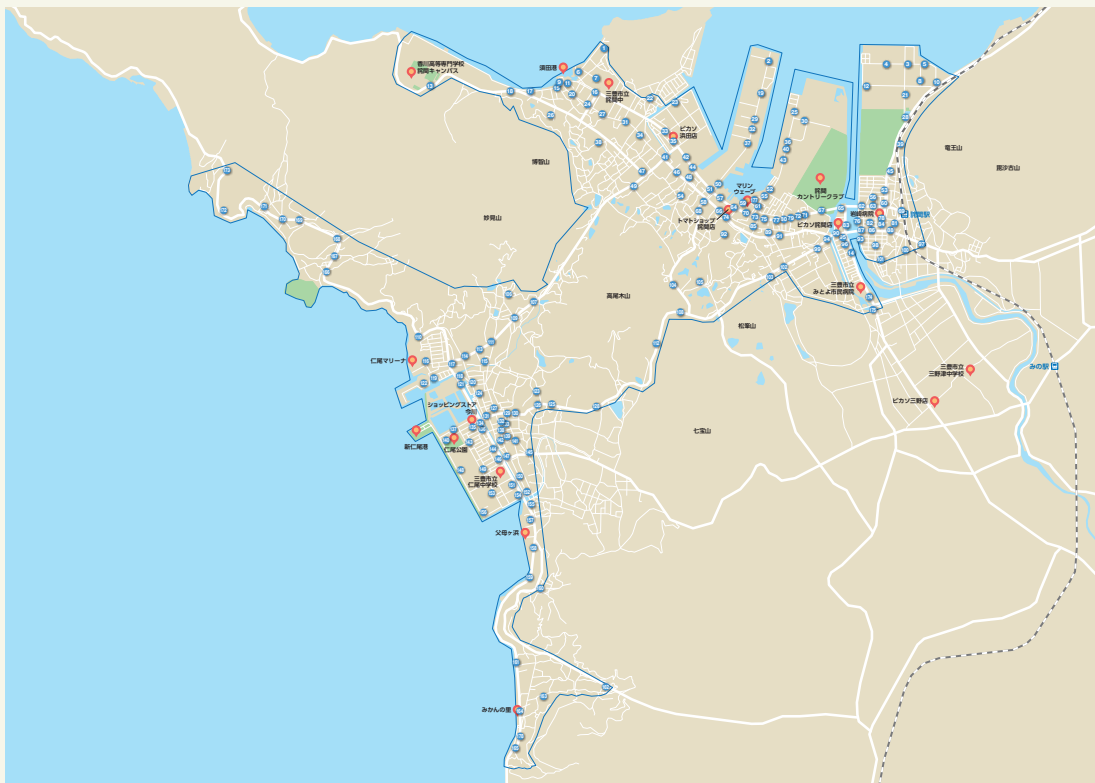

みとよmobiの現在

運行時間/運行地域

運行時間 7:00 ~ 22:00

運行地域 三豊市仁尾町・詫間町エリアからスタート (拡大予定)

みとよmobiの現在

月額プラン

通常会員

30日 **6,000円**

家族一人追加あたり+1,000円（最大6名まで可）

学割会員

高校生・高専生までが対象

30日 **3,000円**

ワンタイム

1回 **500円/1人**

一回乗車あたり1人500円で距離関係なくご乗車いただけます。

みとよmobiの今後の展開

暮らし全般のサポートを交通・移動から支える

様々な場所により行きやすくできるよう、
三豊市全域や三豊市近郊にも エリア拡大 も検討しています。

「持続可能な交通」をデザインする上で

暮らしと目的地をイメージした交通の再定義

交通×〇〇の掛け合わせによる事業展開

まちの課題は、まちのみんなできき合う

・・・地元唯一のスーパー

・・・父母ヶ浜の指定管理者