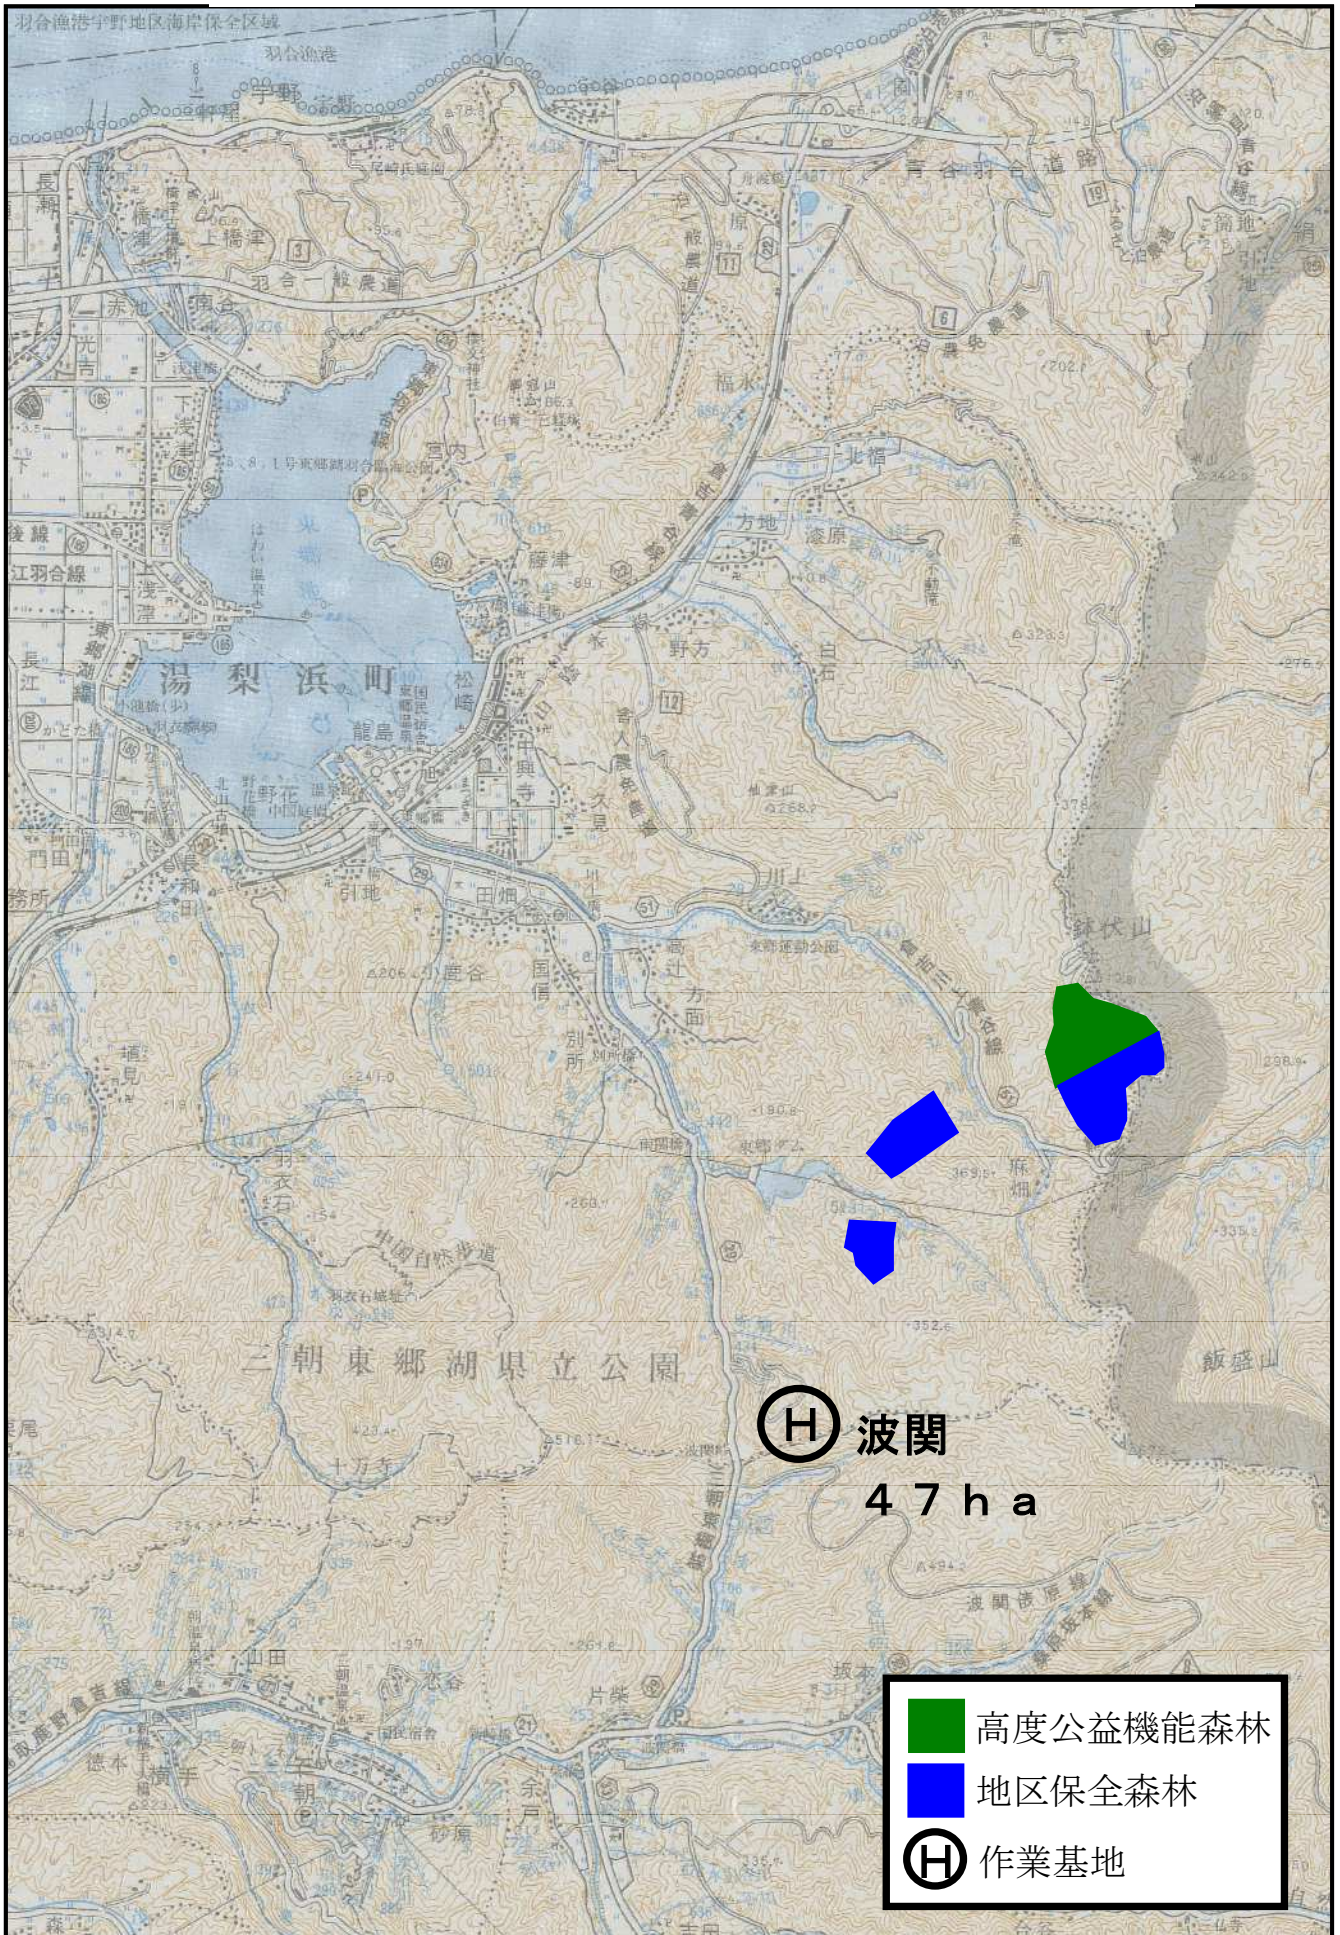

中部地区 (湯梨浜町)

①

1:50000