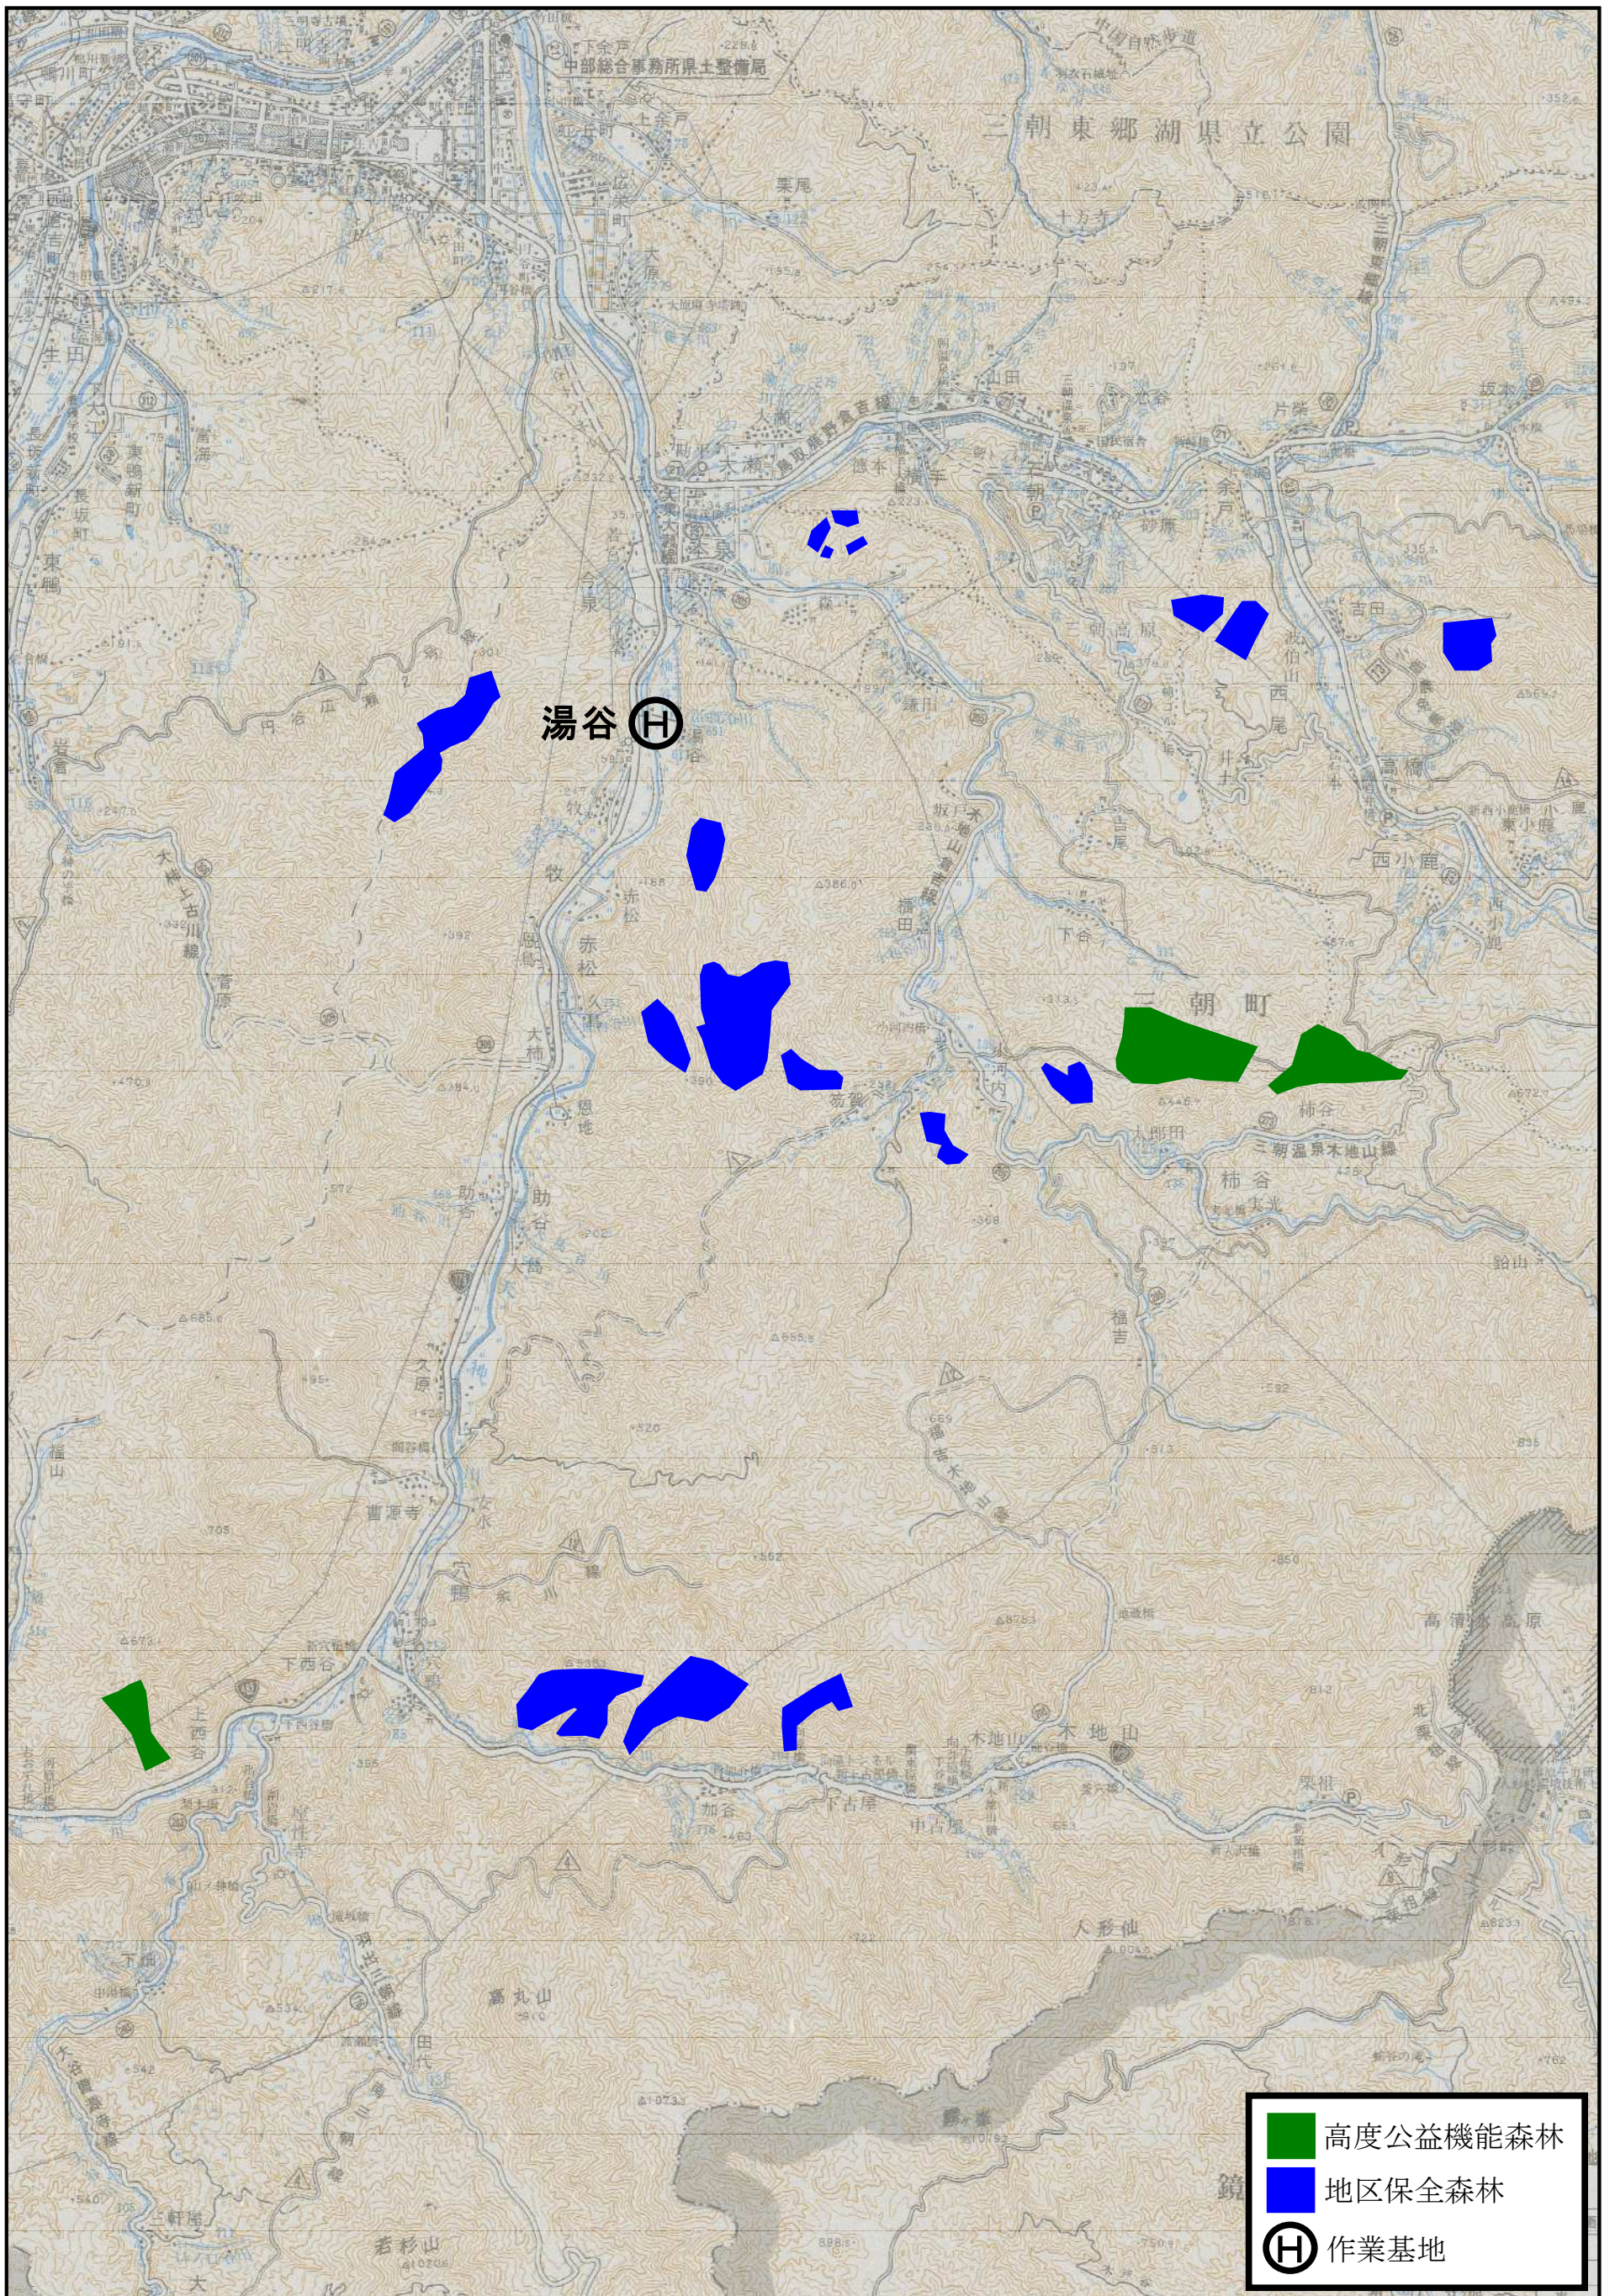

中部地区（三朝町）

②

	高度公益機能森林
	地区保全森林
	作業基地

1:50000