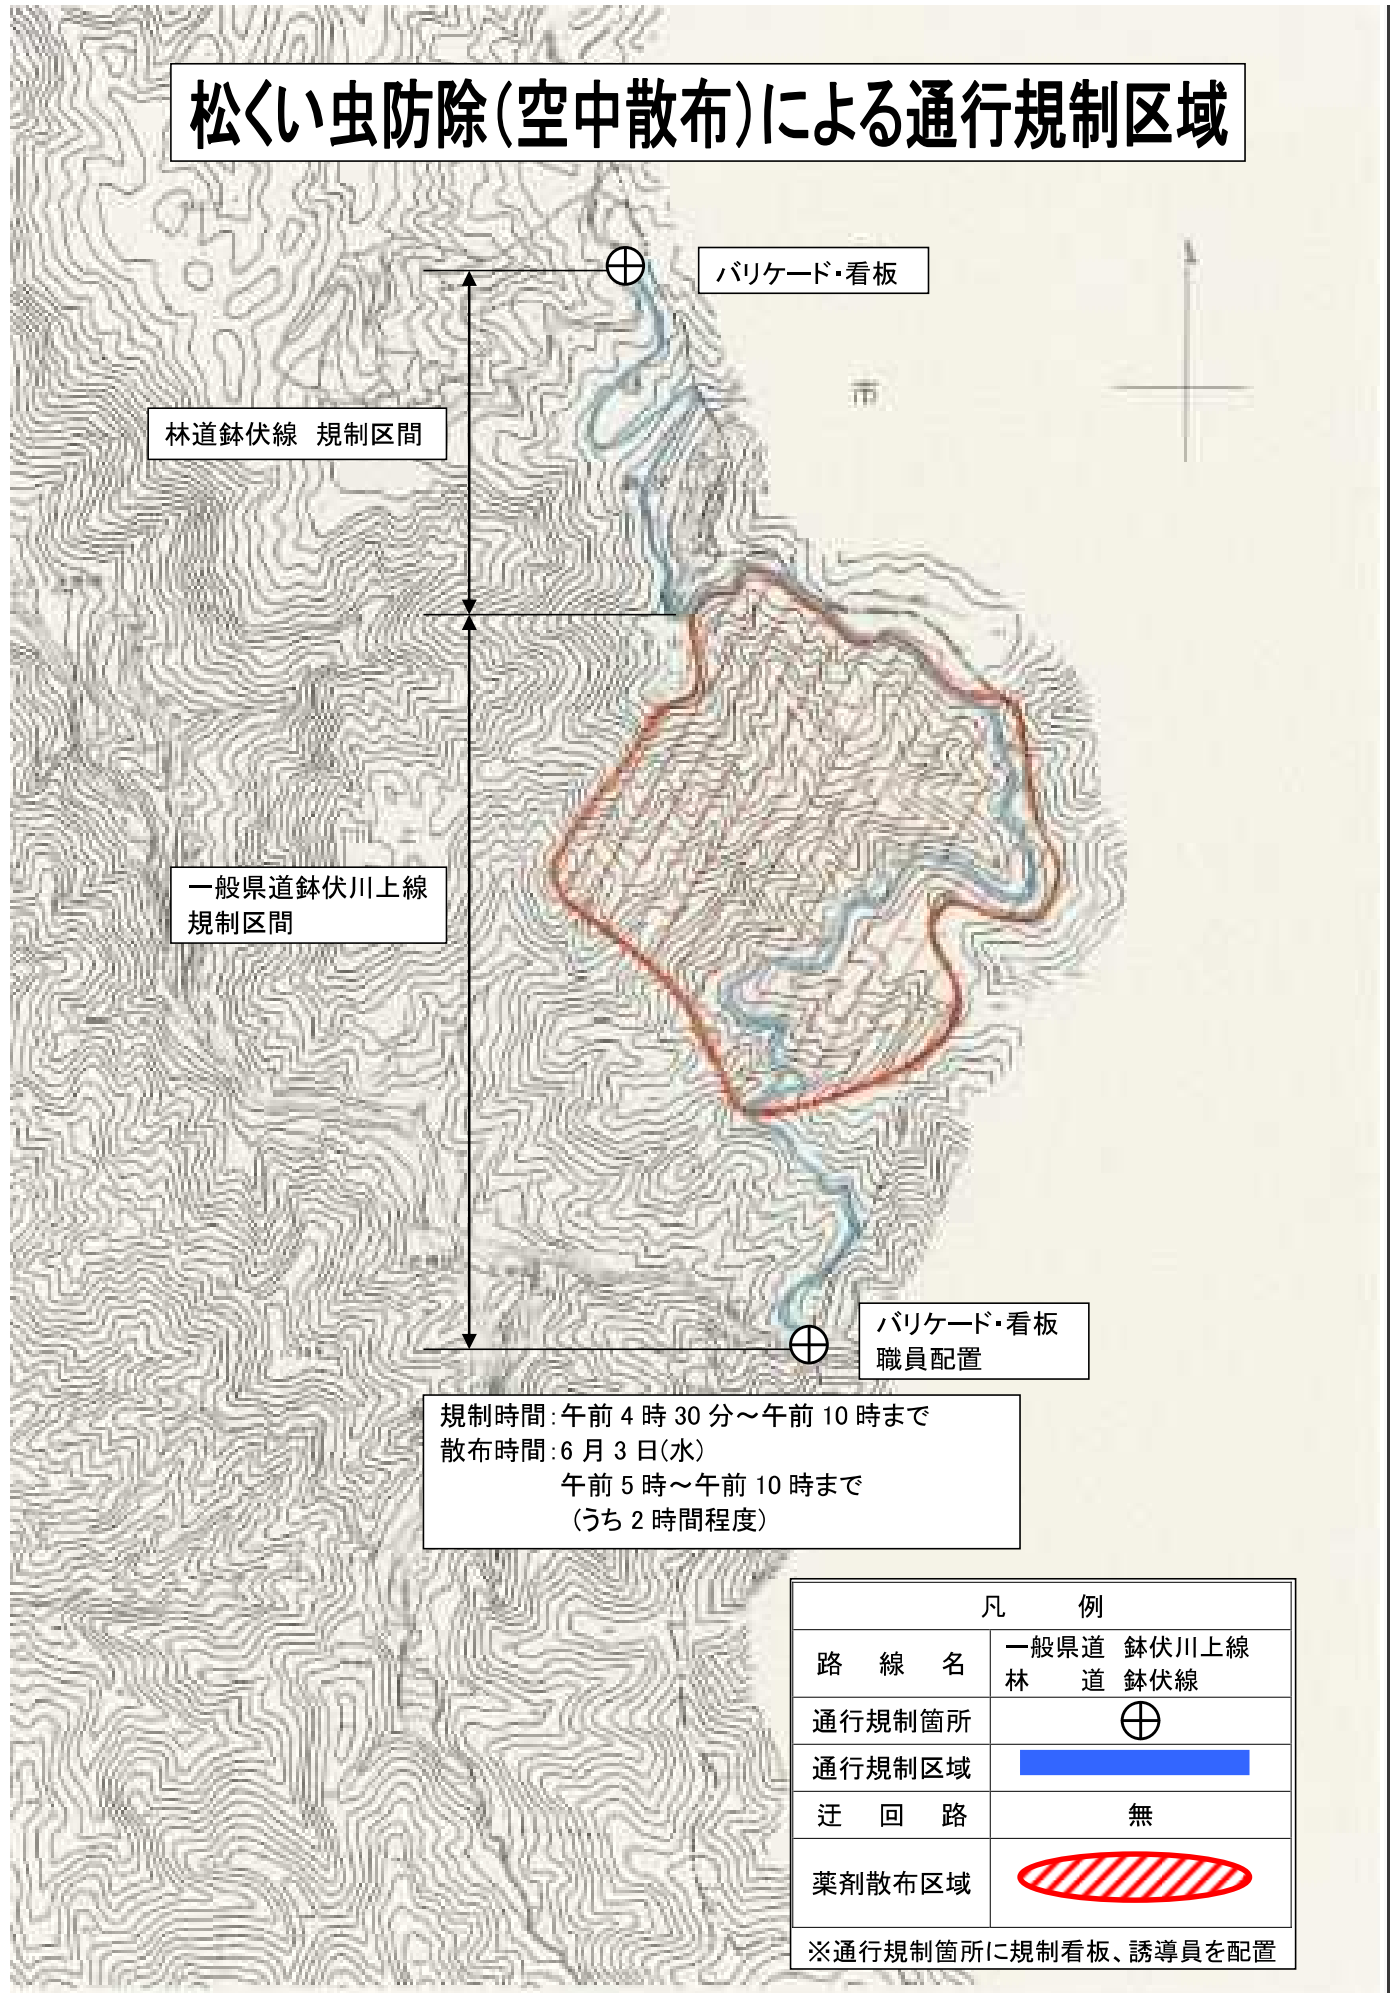

松くい虫防除(空中散布)による通行規制区域

林道鉢伏線 規制区間

一般県道鉢伏川上線
規制区間

バリケード・看板

バリケード・看板
職員配置

規制時間: 午前 4 時 30 分～午前 10 時まで
 散布時間: 6 月 3 日(水)
 午前 5 時～午前 10 時まで
 (うち 2 時間程度)

凡 例	
路 線 名	一般県道 鉢伏川上線 林 道 鉢伏線
通行規制箇所	⊕
通行規制区域	
迂 回 路	無
薬剤散布区域	

※通行規制箇所に規制看板、誘導員を配置