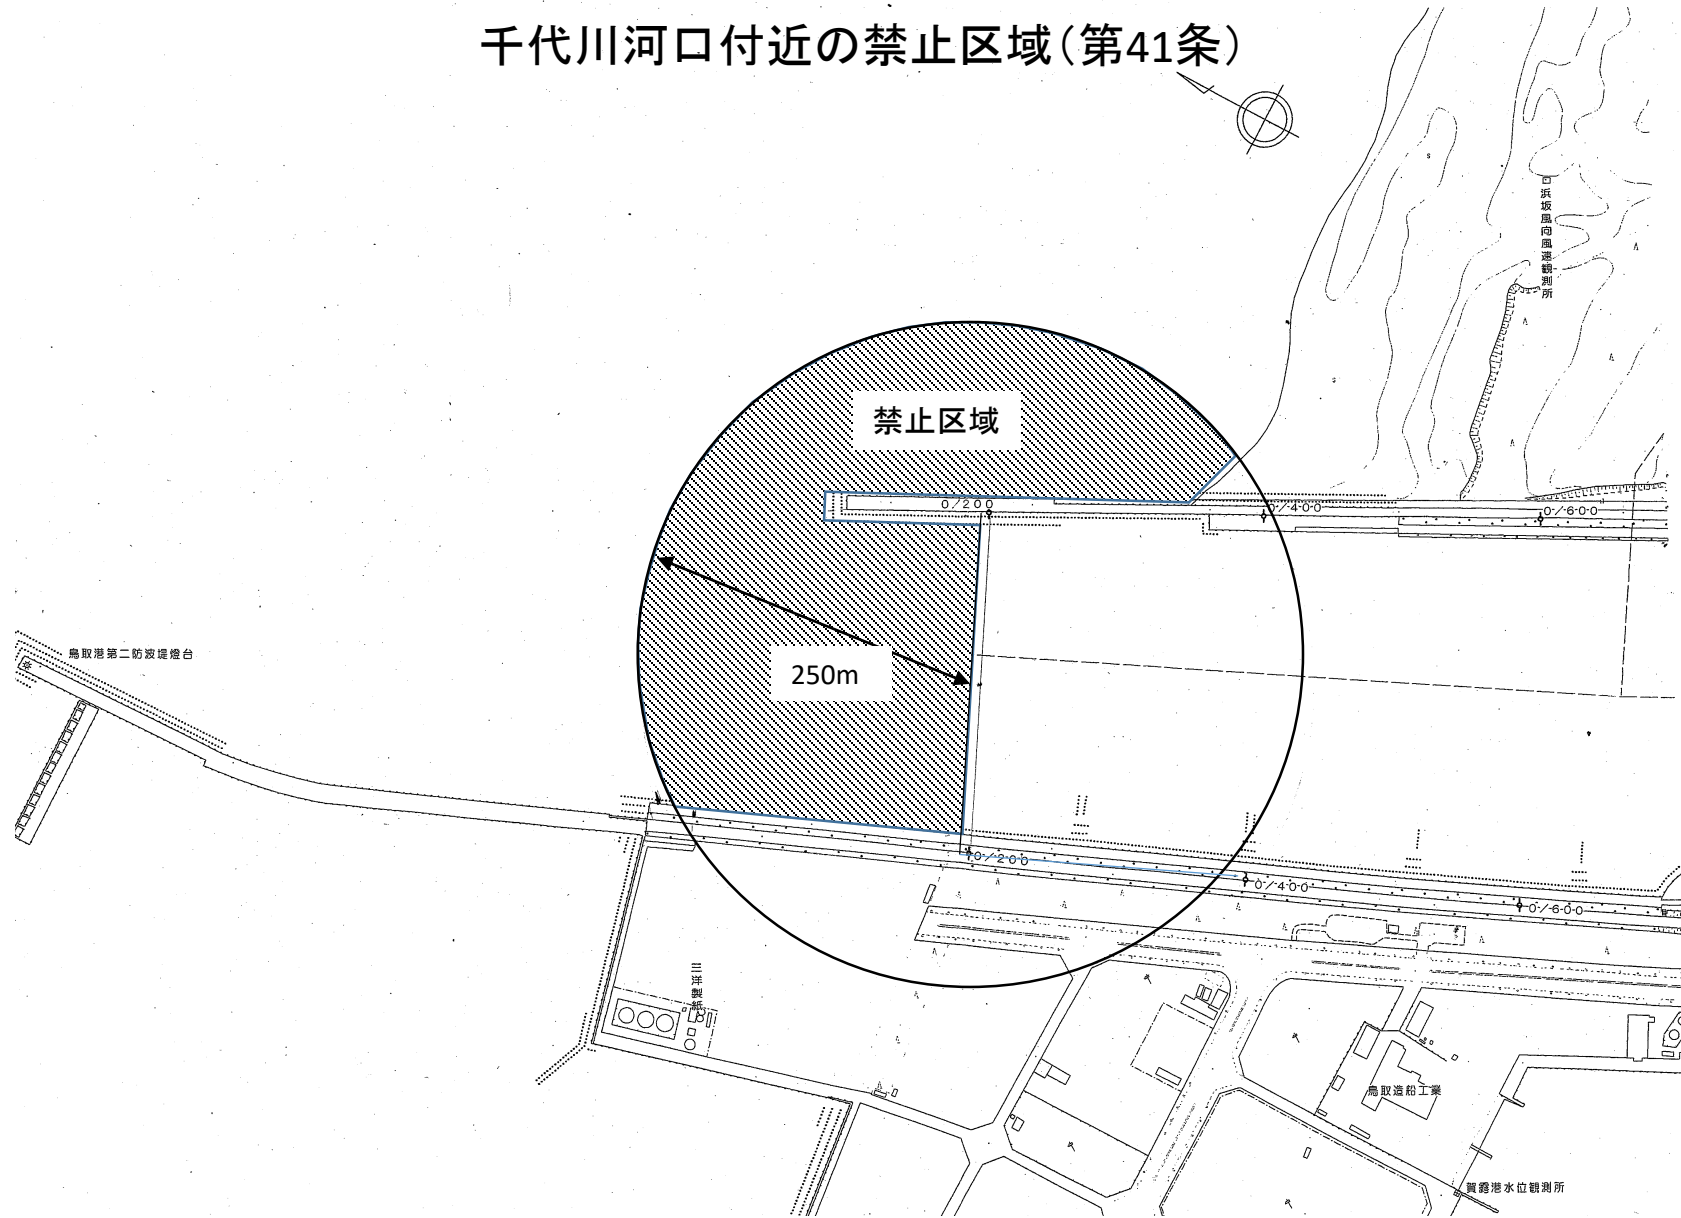

# 千代川河口付近の禁止区域(第41条)

1cm 35m

鳥取県漁業調整規則

(河口付近における採捕の制限)

第41条 何人も、次の表の左欄に掲げる河川の河口付近であって同表の中欄に掲げる区域において、それぞれ同表の右欄に掲げる期間中、水産動物を採捕してはならない。ただし、第1種共同漁業を内容とする漁業権に係る組合員行使権に基づいて採捕する場合は、この限りでない。

河川の名称	禁止区域	禁止期間
千代川	北緯35度32分30秒東経134度11分42秒の点を中心とする半径250メートルの円内の海域	3月1日から 5月31日まで