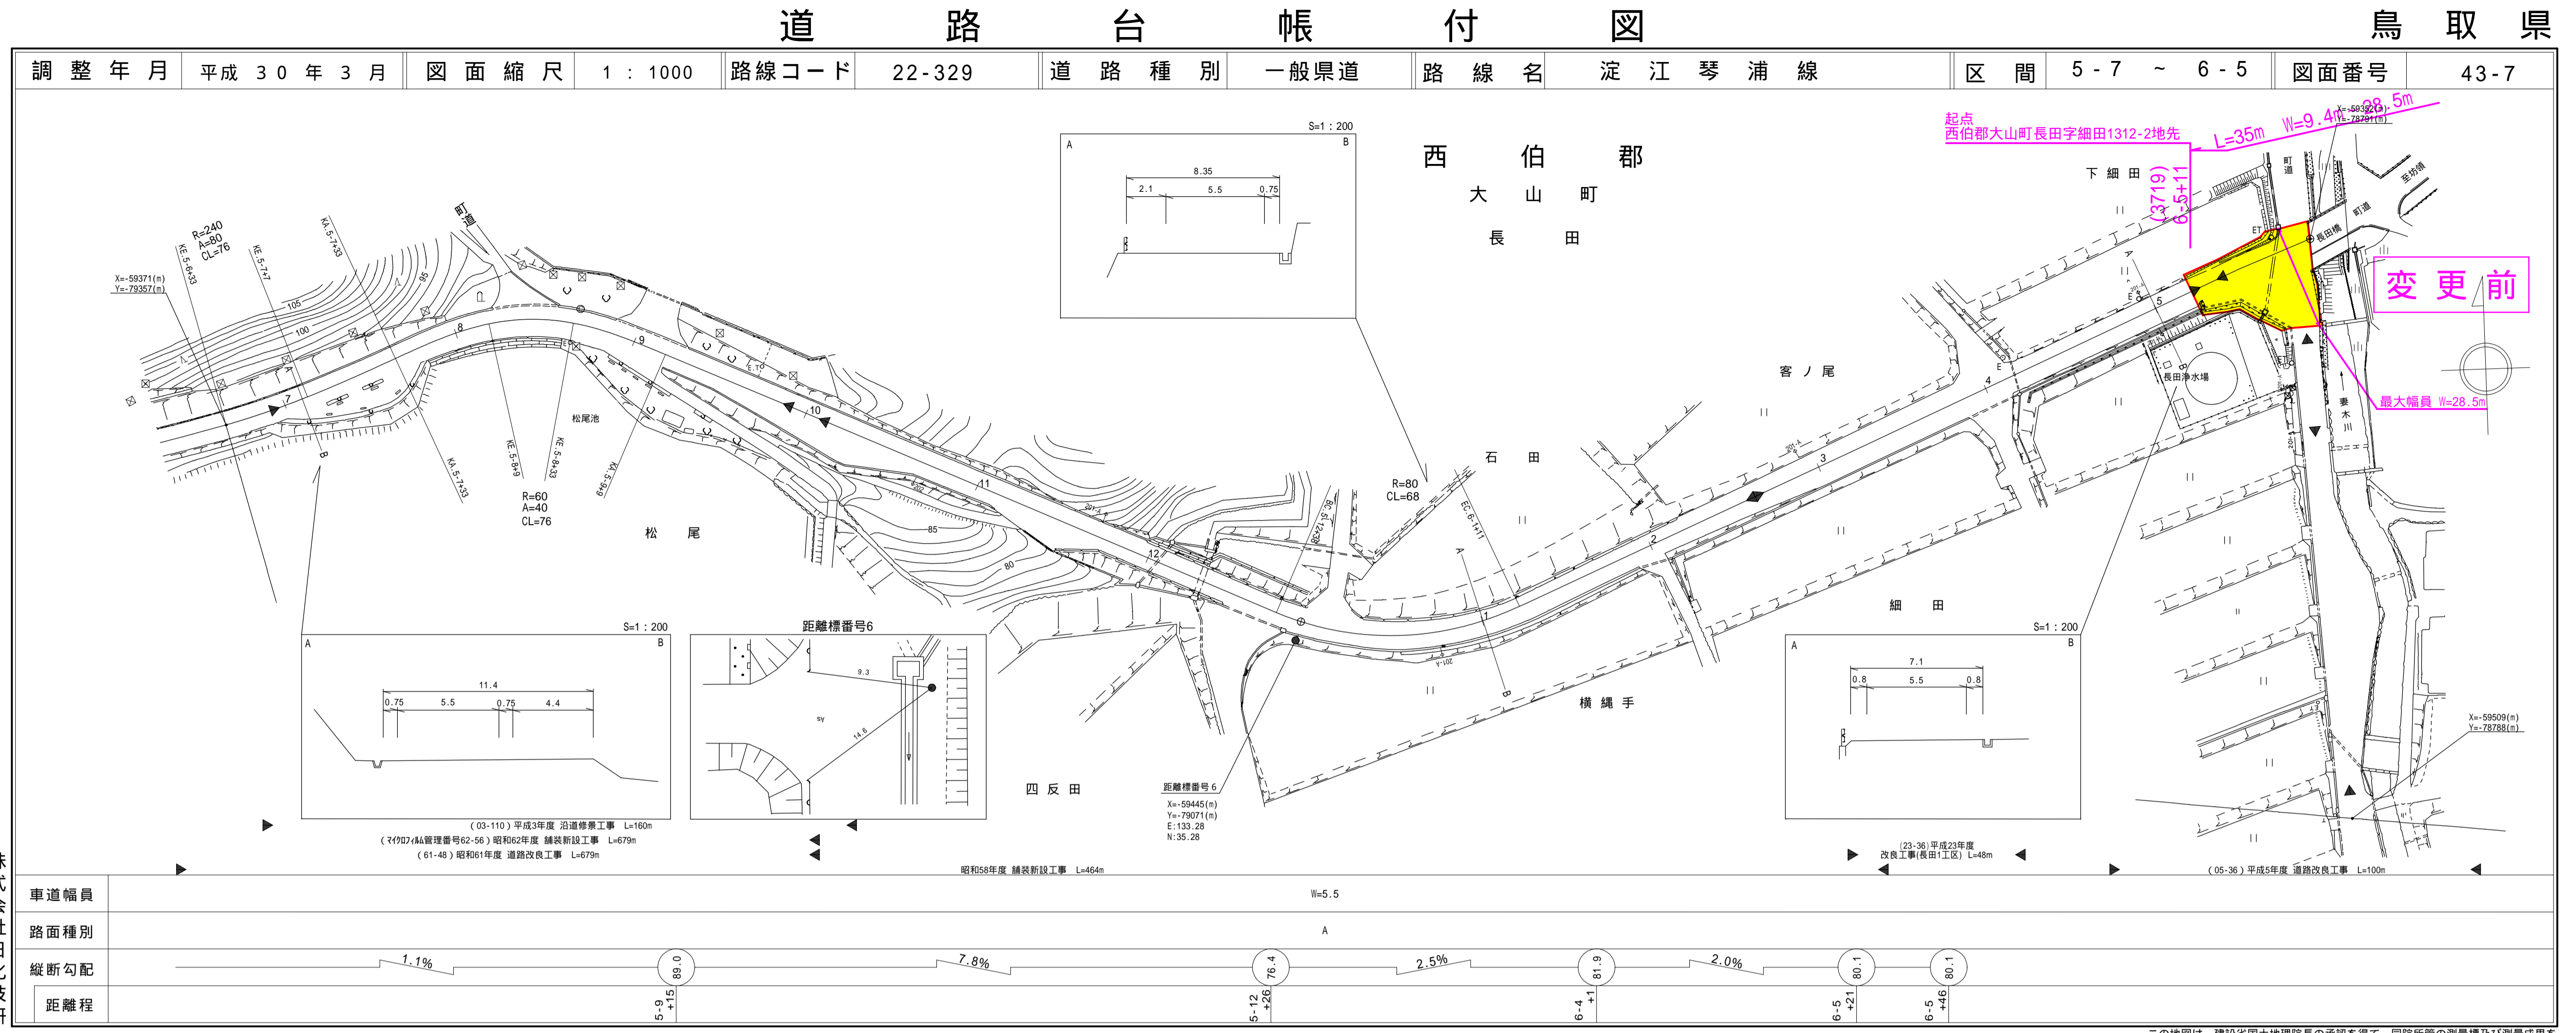

22-329  
淀江琴浦線

令和3年度

株式会社日化技研  
株式会社アートスペース

有限会社マツモトサーベイコンサルタント  
株式会社日化技研  
株式会社アートスペース

22-329  
淀江琴浦線

令和3年度

有限会社マツモトサーベイコンサルティング

有限会社マツモトサーベイコンサルティング