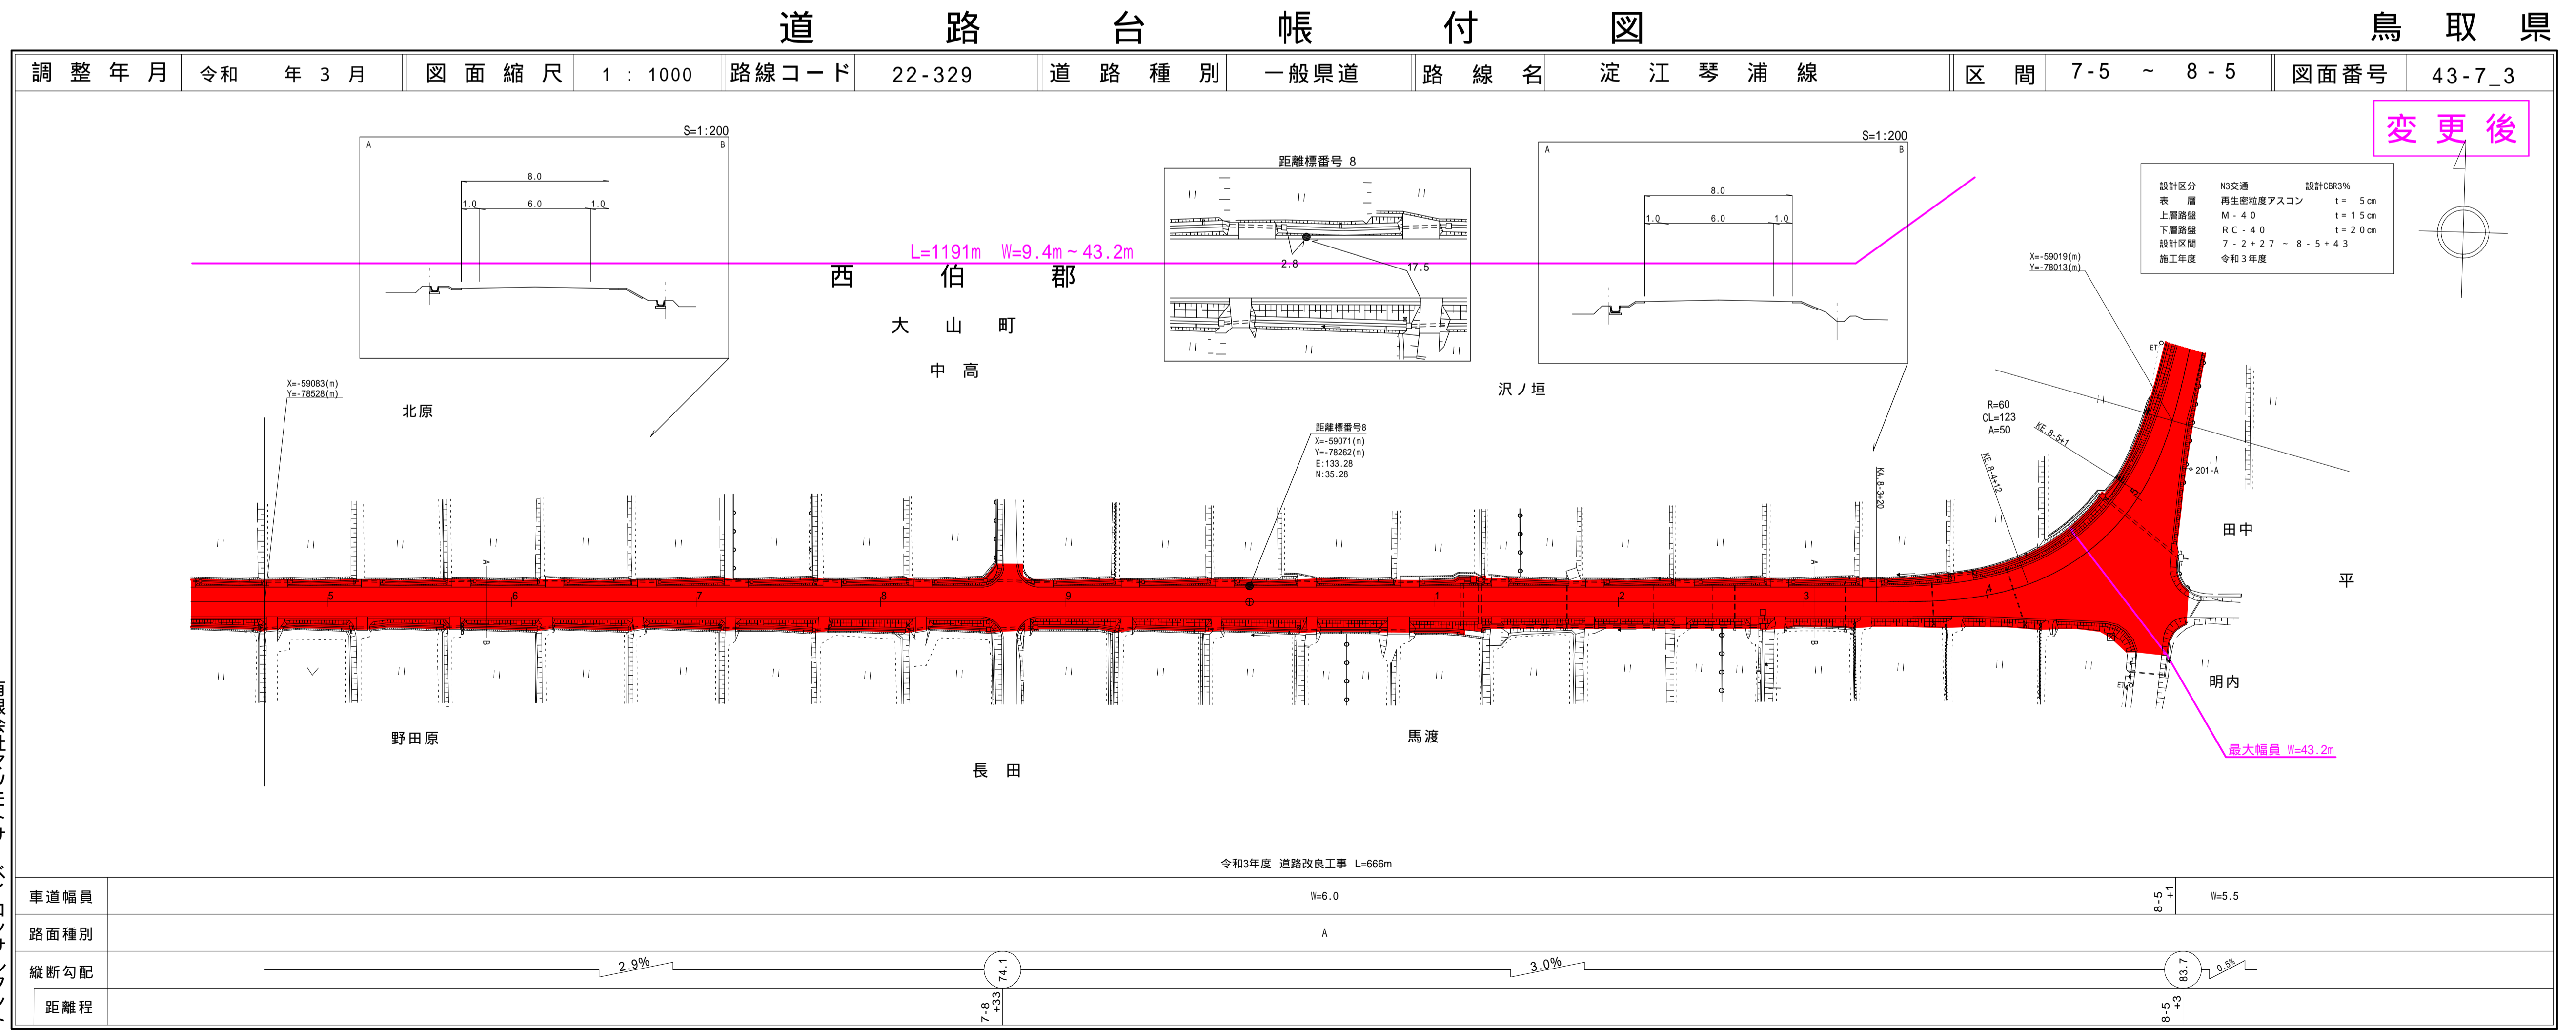

22-329  
淀江琴浦線

令和3年度

株式会社日化技研  
株式会社アートスペース

有限会社マツモトサーベイコンサルタント  
株式会社日化技研  
株式会社アートスペース

22-329  
淀江琴浦線

令和3年度

有限会社マツモトサーベイコンサルティング

有限会社マツモトサーベイコンサルティング