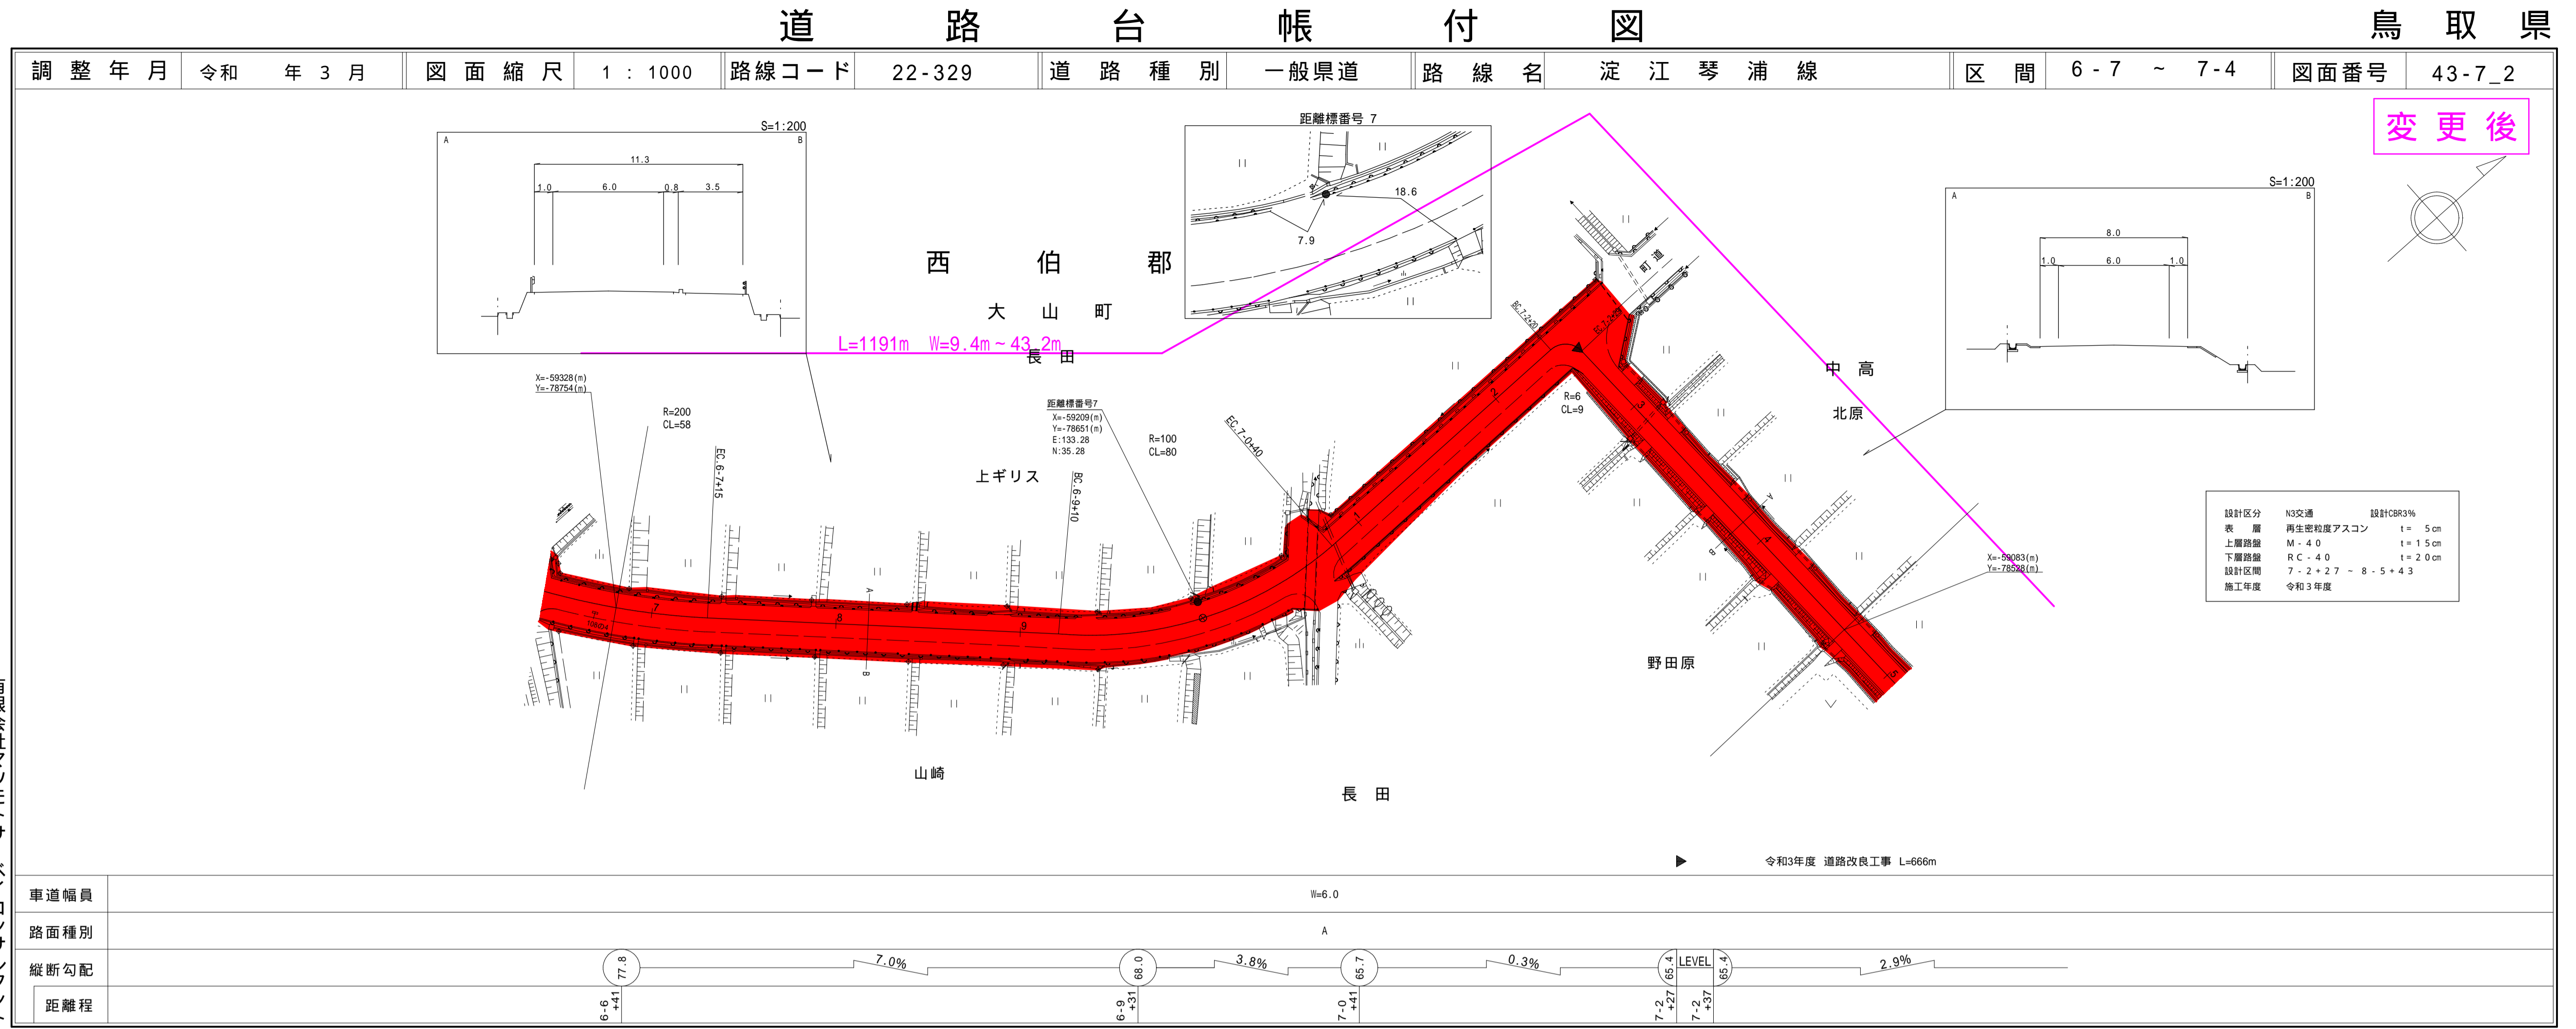

22-329  
淀江琴浦線

令和3年度

株式会社日化技研  
株式会社アートスペース

有限会社マツモトサーベイコンサルタント  
株式会社日化技研  
株式会社アートスペース

22-329  
淀江琴浦線

令和3年度

有限会社マツモトサーベイコンサルティング

有限会社マツモトサーベイコンサルティング