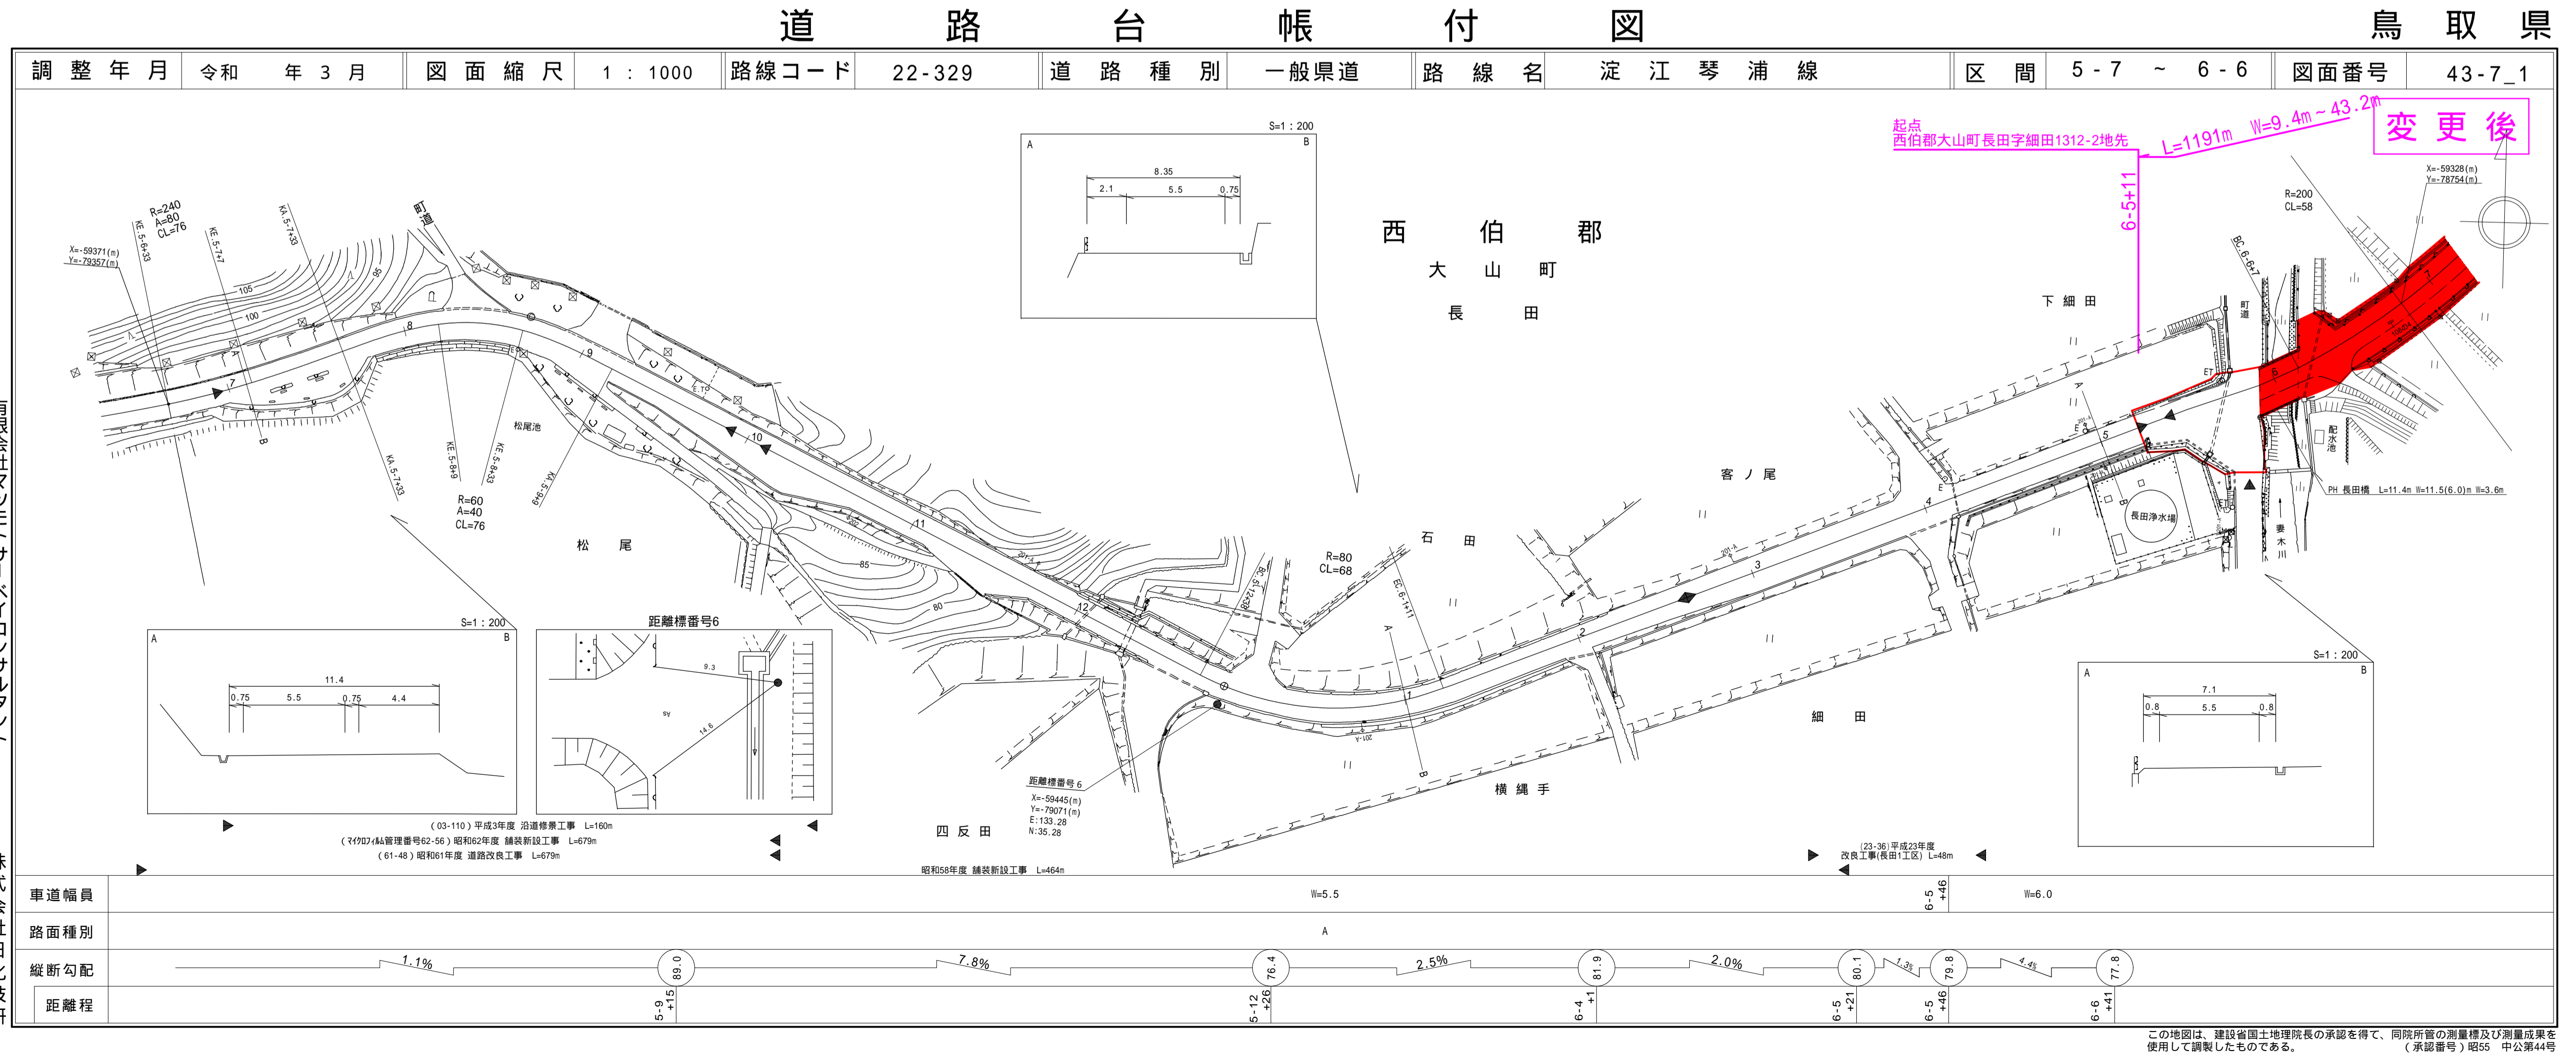

22-329  
淀江琴浦線

令和3年度

株式会社日化技研  
株式会社アートスペース

有限会社マツモトサーベイコンサルタント  
株式会社日化技研  
株式会社アートスペース

22-329  
淀江琴浦線

令和3年度

有限会社マツモトサーベイコンサルティング

有限会社マツモトサーベイコンサルティング

22-329  
淀江琴浦線

令和3年度

アサヒコンサルタント株式会社  
アサヒコンサルト株式会社

アサヒコンサルタント株式会社  
アサヒコンサルト株式会社