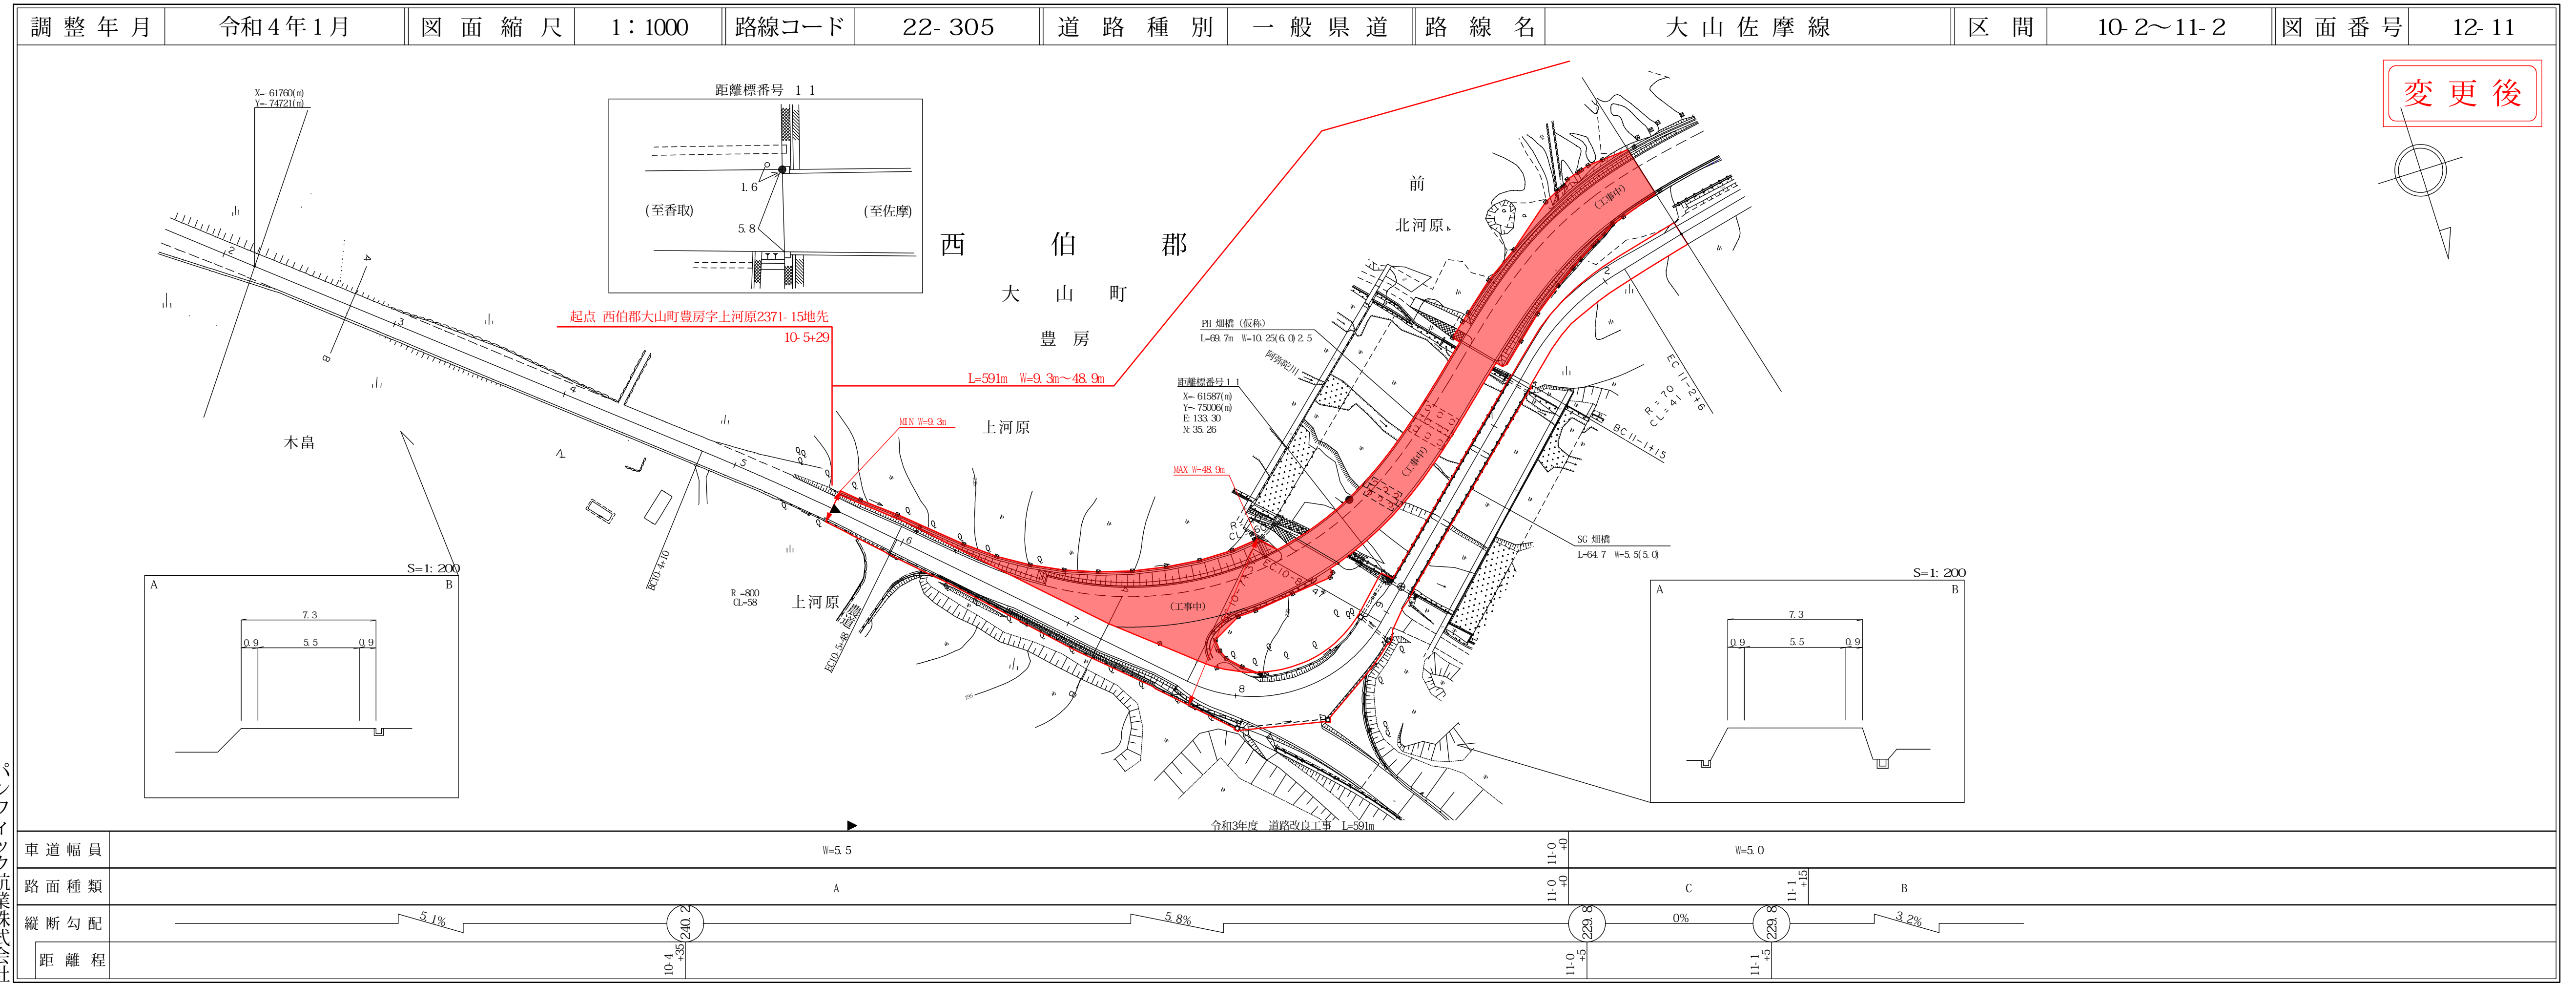

道路台帳付図

鳥取県

路線コード
22-305
路線名
一般県道 大山佐摩線

③ 1/2
変更位置
西伯郡大山町豊房～今在家
変更理由
道路改良工事 L=591m

道路台帳付図

鳥取県

パシフィック航業株式会社

パシフィック航業株式会社
株式会社アートスペース

道 路 台 帳 平 面 図

鳥 取 県

路線コード
22-305
路線名
一般県道 大山佐摩線

③ 2/2

変更位置
西伯郡大山町豊房～今在家
変更理由
道路改良工事 L=591m

アサヒコンサルタント株式会社

道 路 台 帳 付 図

鳥 取 県