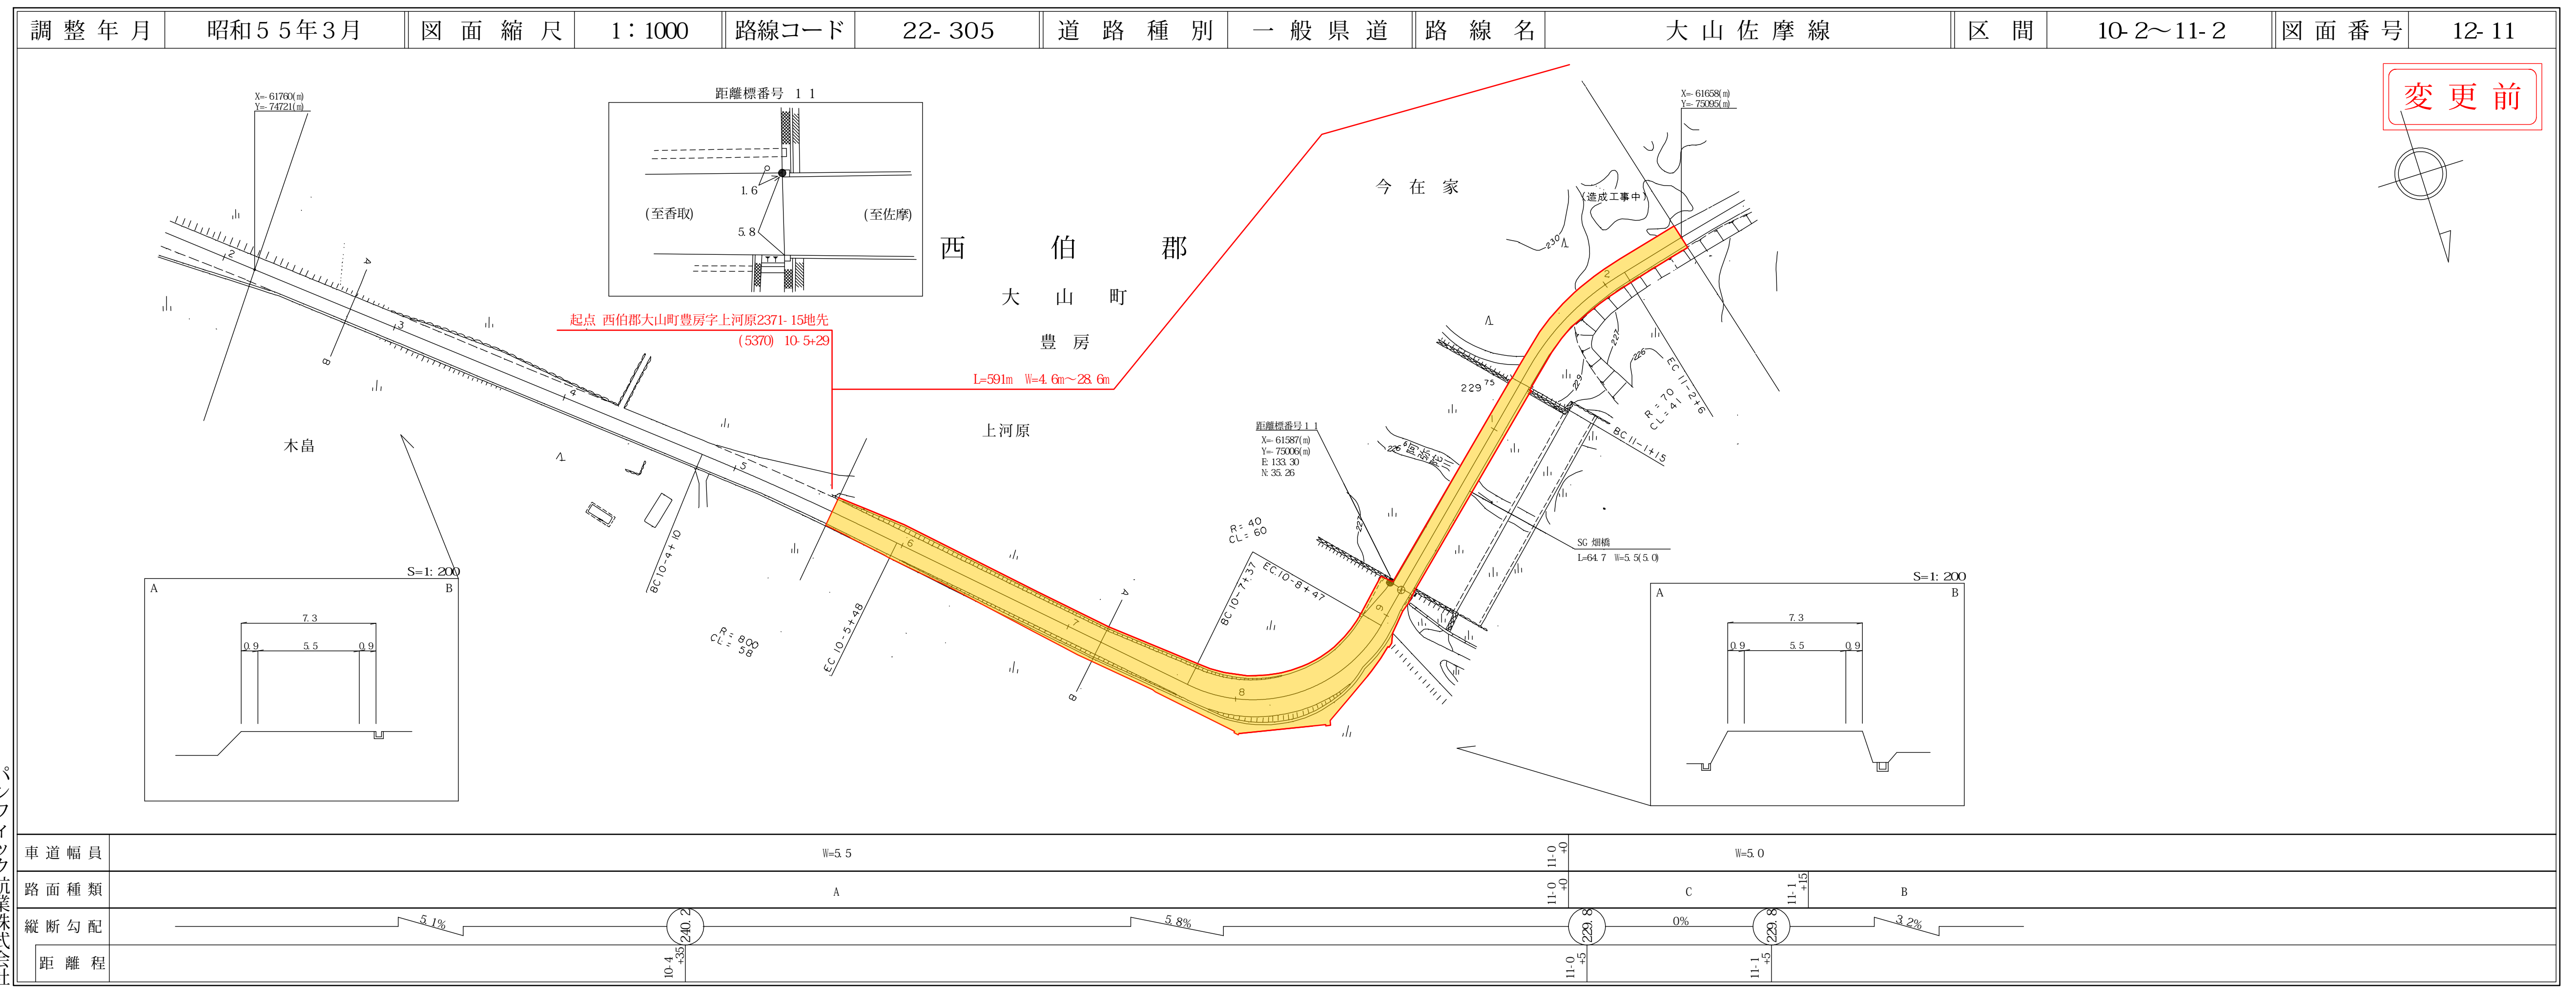

道路台帳付図

鳥取県

路線コード
22-305
路線名
一般県道 大山佐摩線

③ 1/2
変更位置
西伯郡大山町豊房～今在家
変更理由
道路改良工事 L=591m

道路台帳付図

鳥取県

パシフィック航業株式会社

パシフィック航業株式会社
株式会社アートスペース

道 路 台 帳 平 面 図

鳥 取 県

路線コード
22-305
路線名
一般県道 大山佐摩線

③ 2/2

変更位置
西伯郡大山町豊房～今在家
変更理由
道路改良工事 L=591m

アサヒコンサルタント株式会社

道 路 台 帳 付 図

鳥 取 県