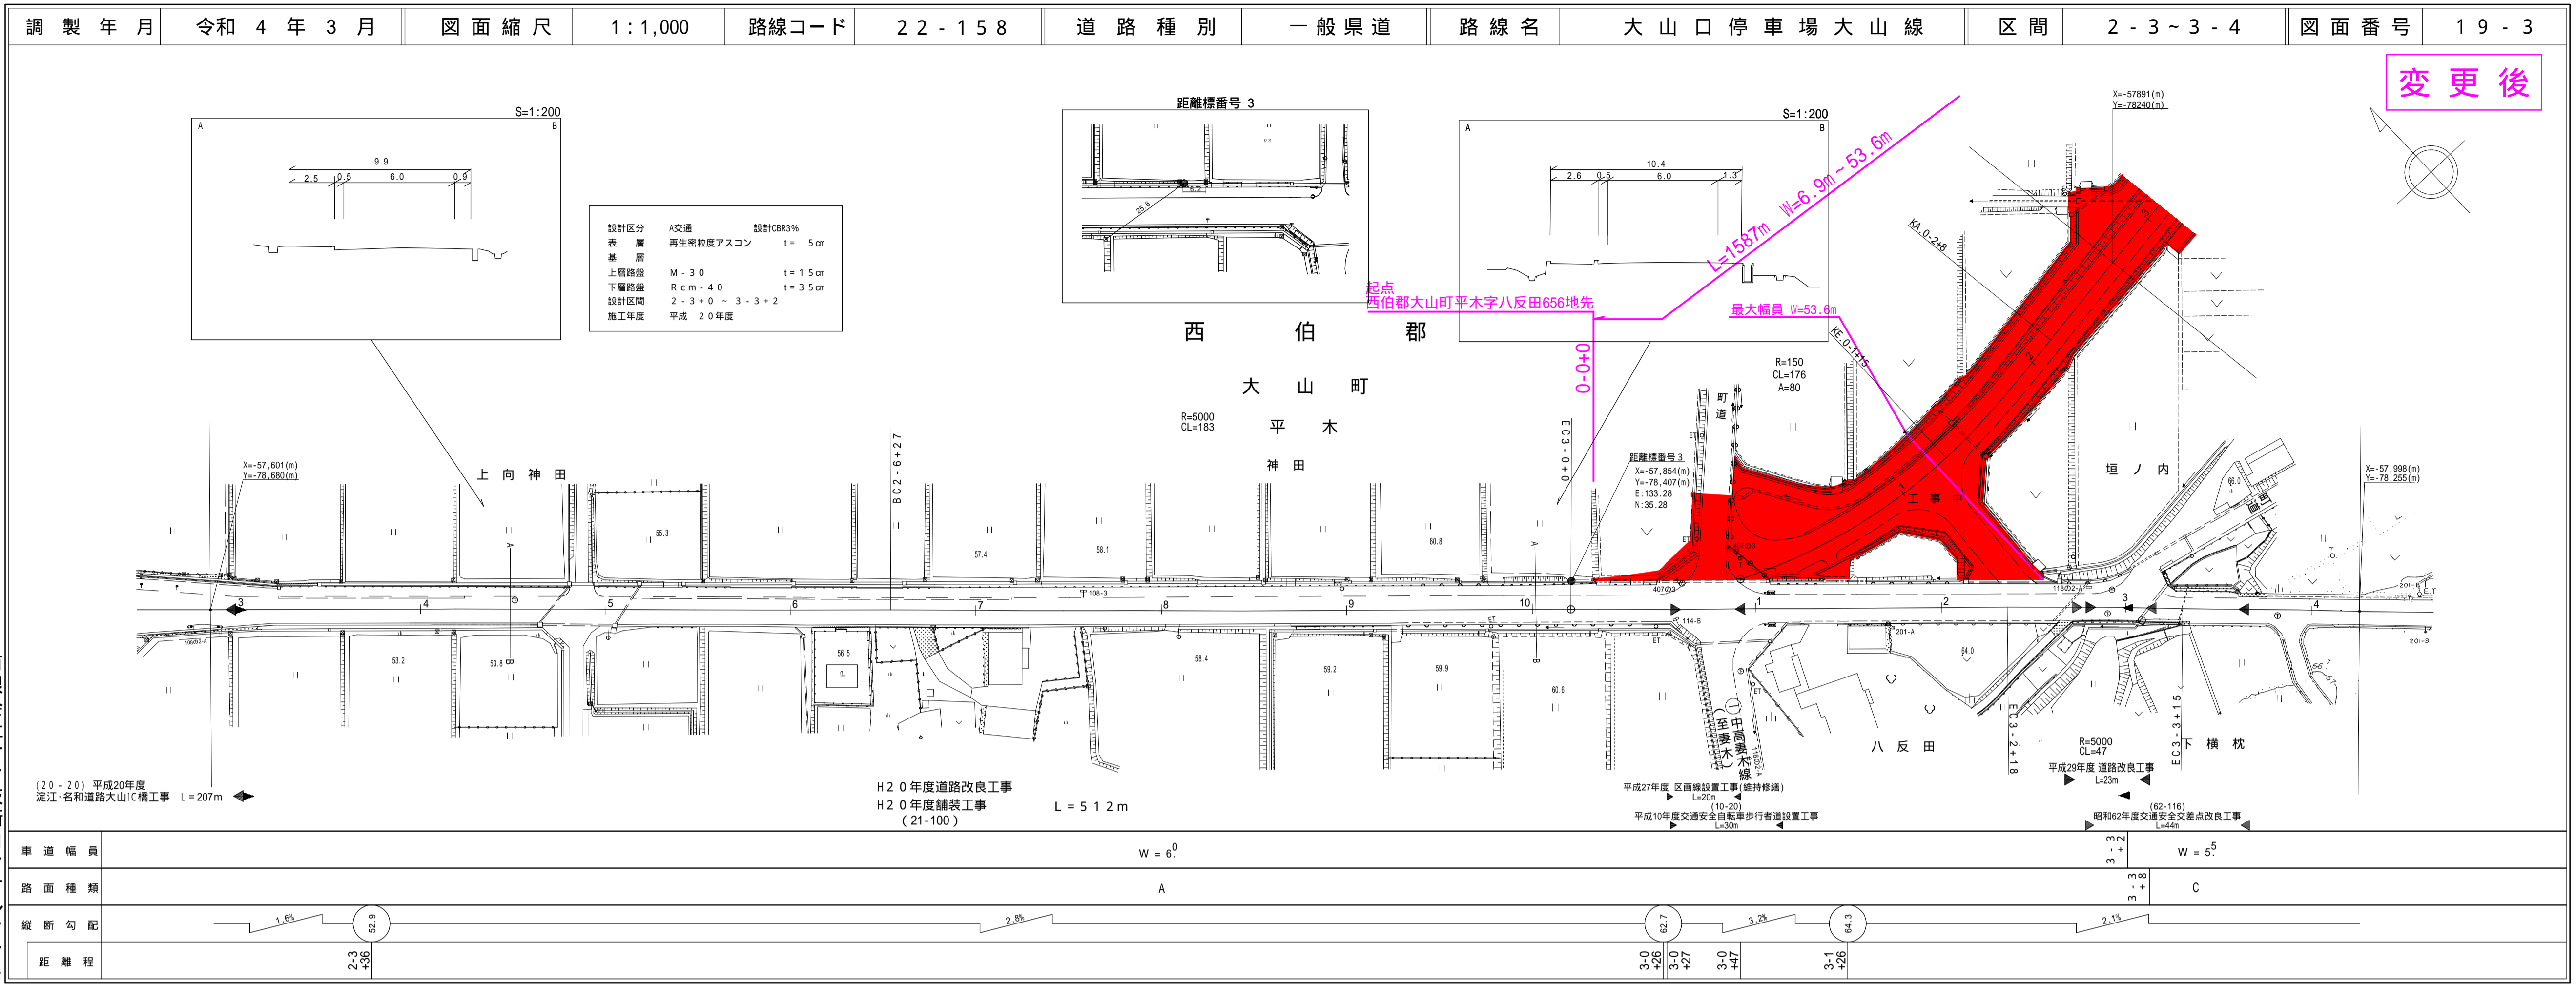

有限会社サトウ技術コンサルタント

変更前

道 路 台 帳 付 図

有限会社サトウ技術コンサルタント

変更後

22-158  
大山口停車場大山線

年度末

道 路 台 帳 付 図

鳥 取 県

変更後

有限会社マツモトサーベイコンサルティング

道 路 台 帳 付 図

鳥 取 県

変更後

有限会社マツモトサーベイコンサルティング