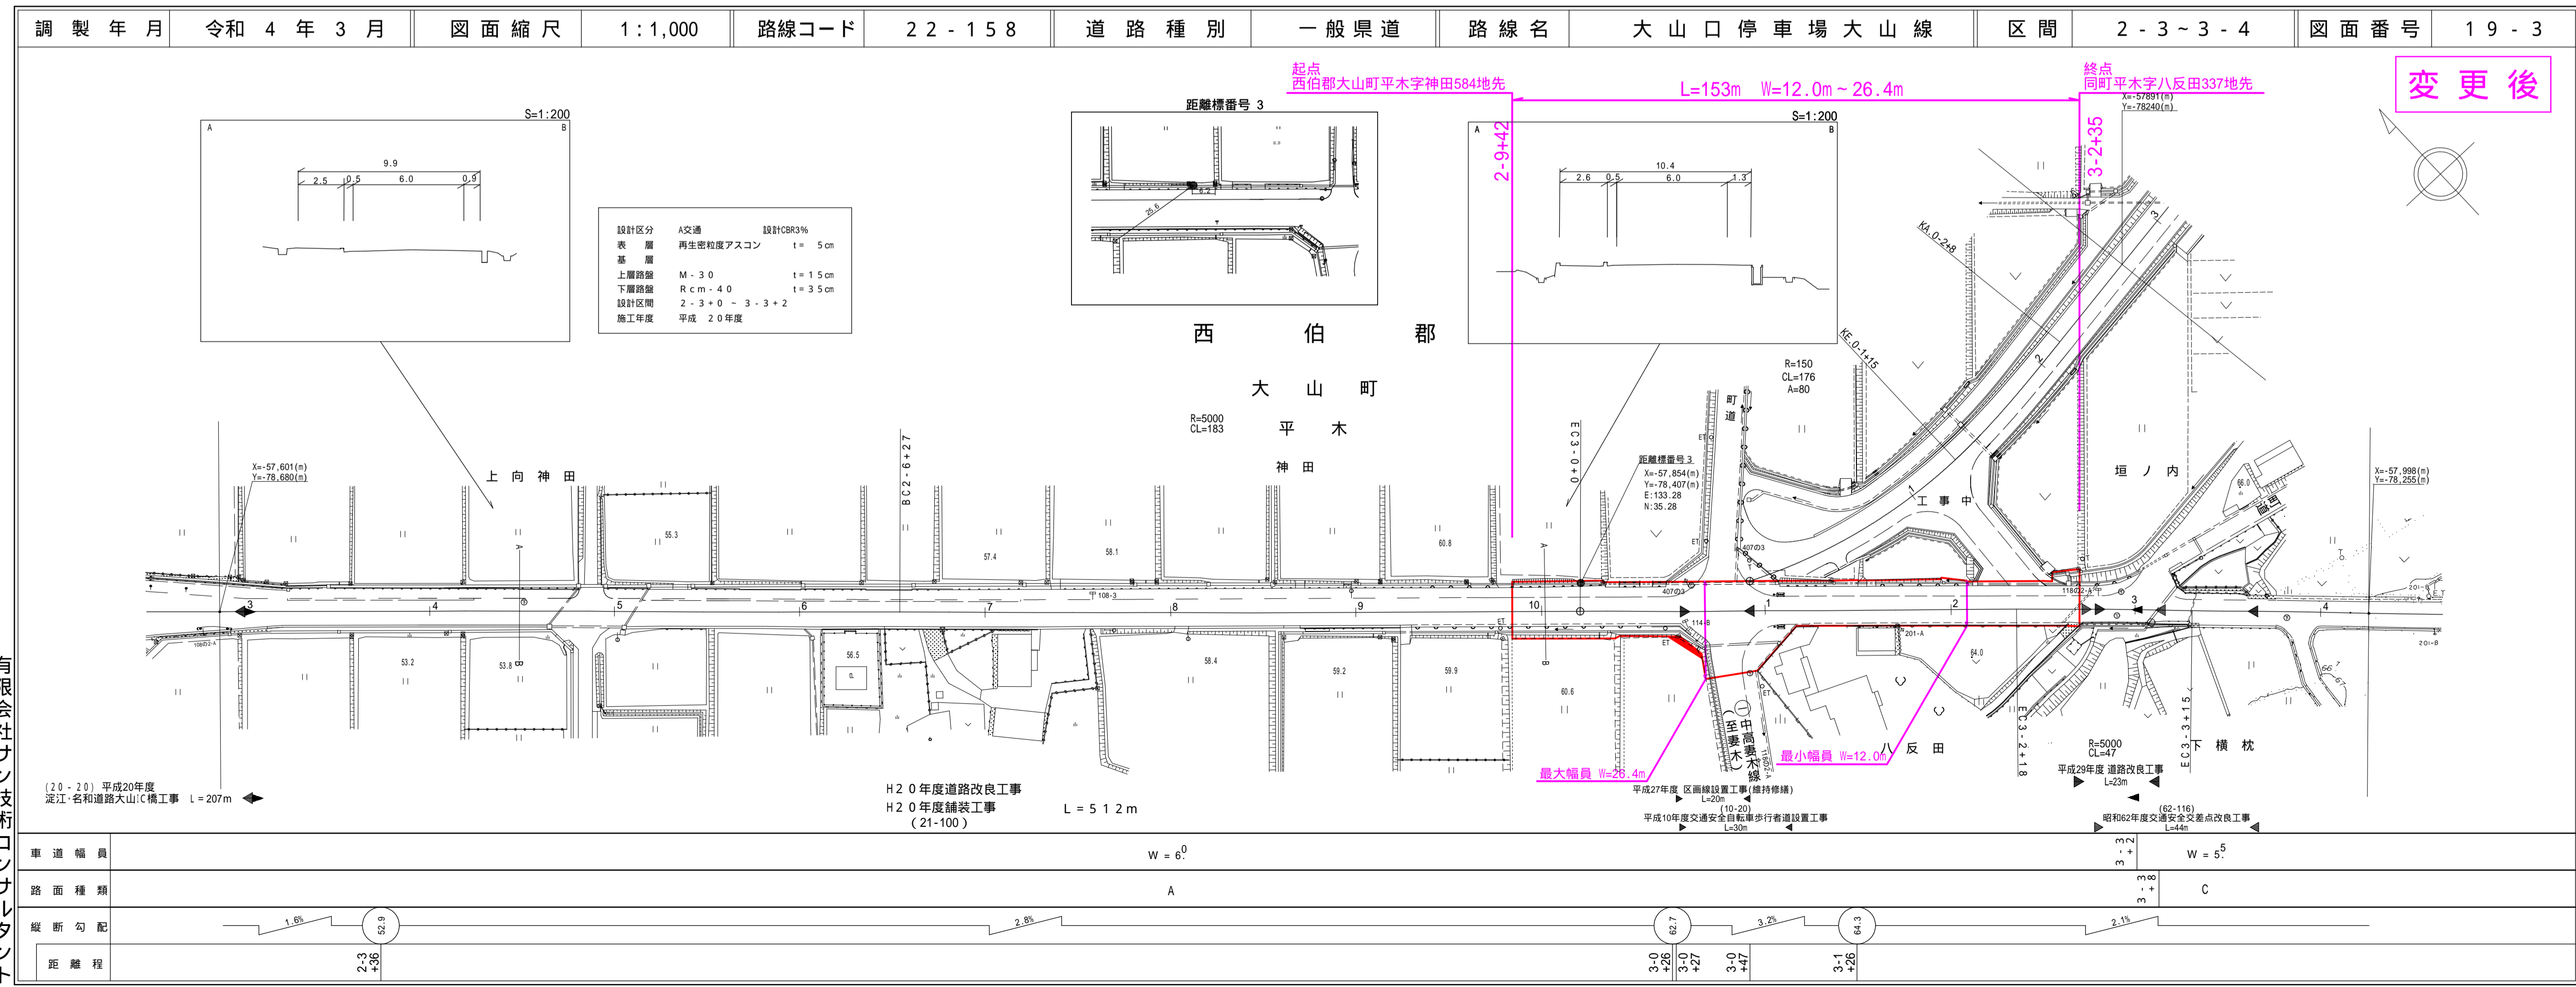

有限会社サトウ技術コンサルタント

変更前

道 路 台 帳 付 図

有限会社サトウ技術コンサルタント

変更後

22-158  
大山口停車場大山線

年度末

道 路 台 帳 付 図

鳥 取 県

変更後

有限会社マツモトサーベイコンサルティング

道 路 台 帳 付 図

鳥 取 県

変更後

有限会社マツモトサーベイコンサルティング