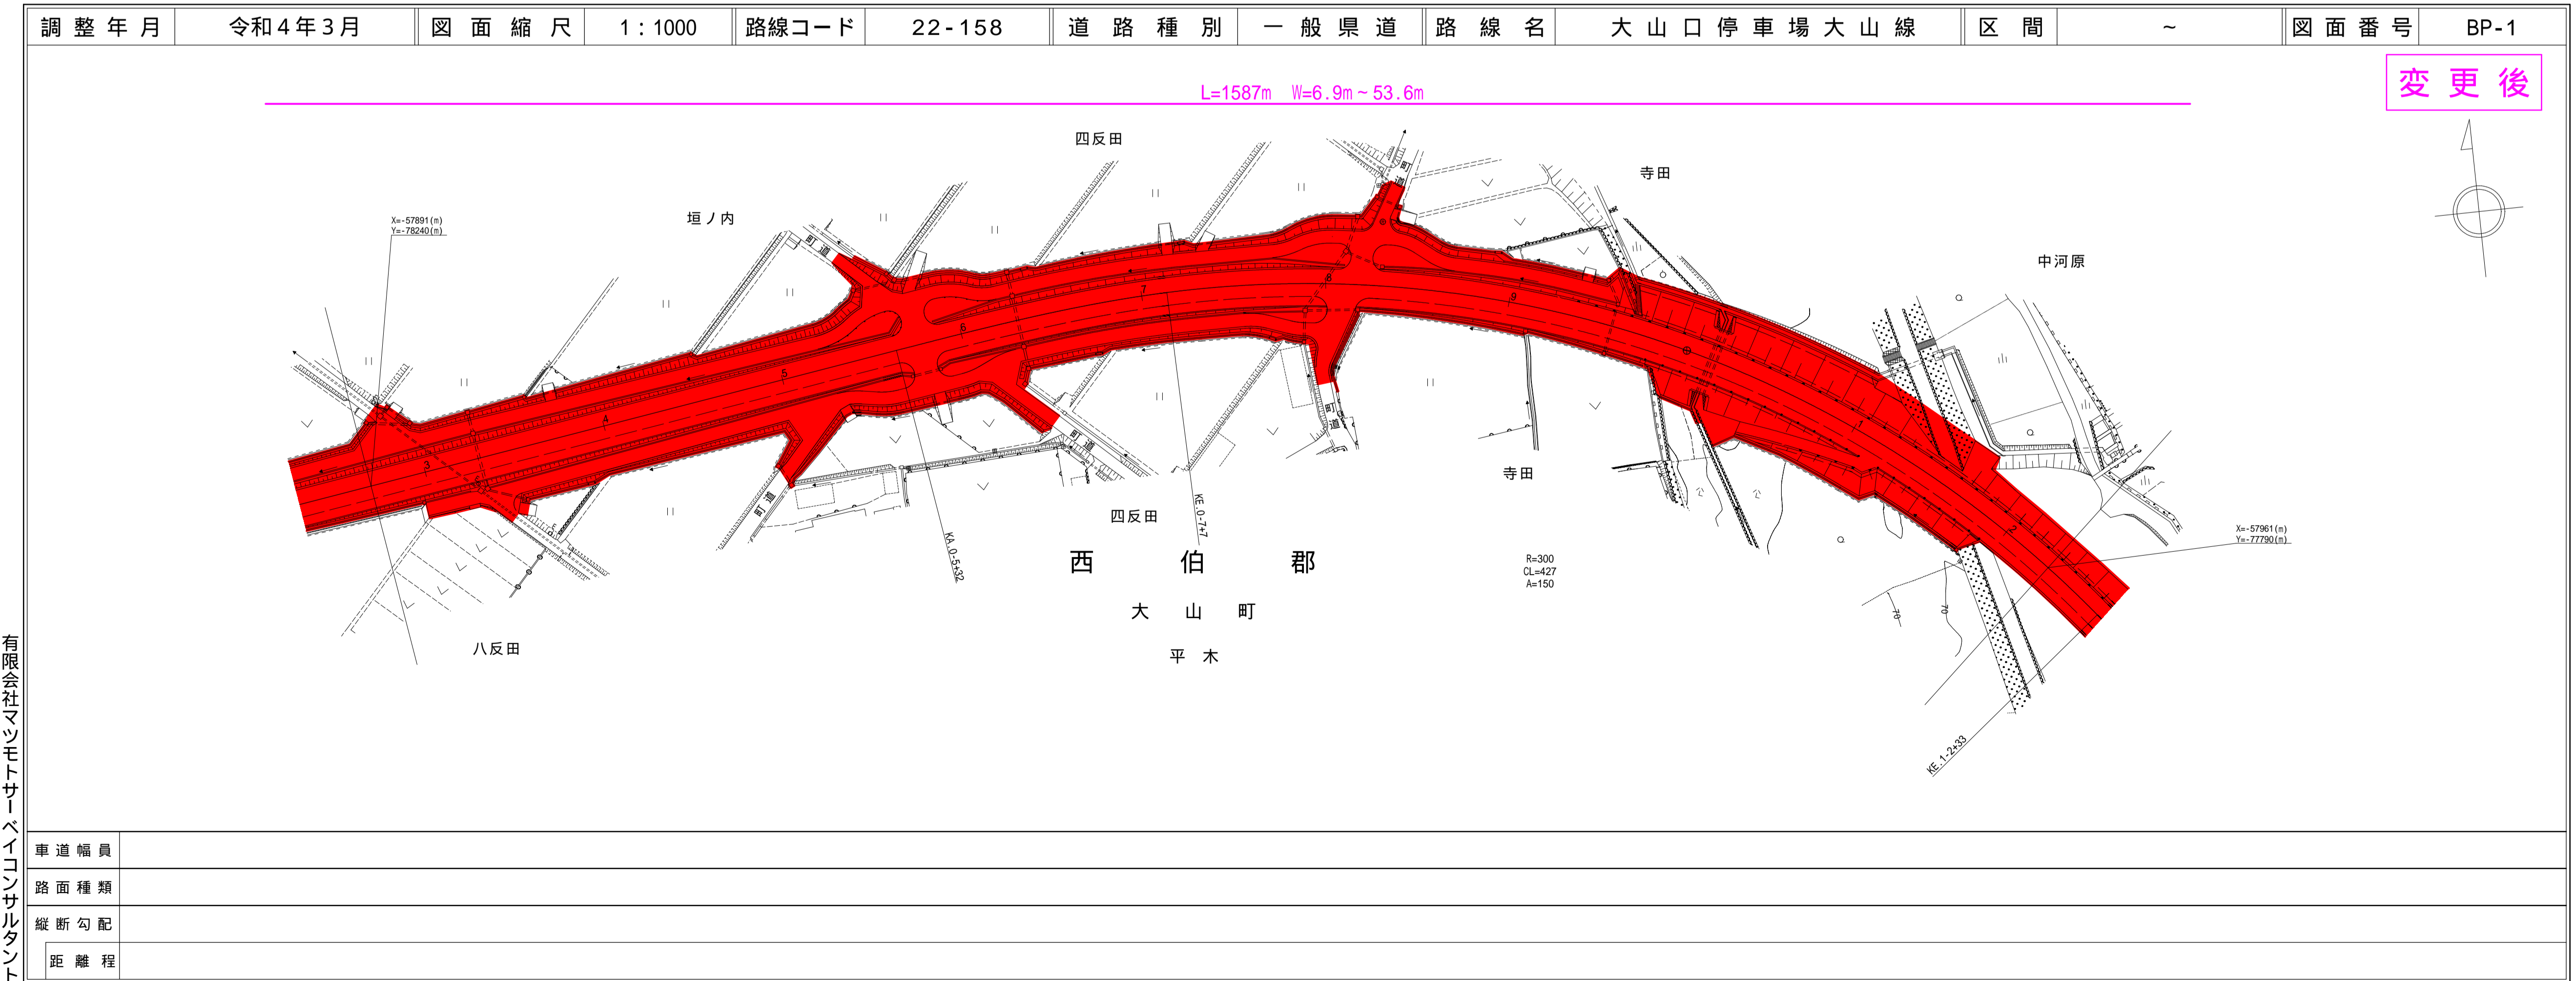

有限会社サトウ技術コンサルタント

変更前

道 路 台 帳 付 図

有限会社サトウ技術コンサルタント

変更後

22-158  
大山口停車場大山線

年度末

道 路 台 帳 付 図

鳥 取 県

変更後

有限会社マツモトサーベイコンサルティング

道 路 台 帳 付 図

鳥 取 県

変更後

有限会社マツモトサーベイコンサルティング