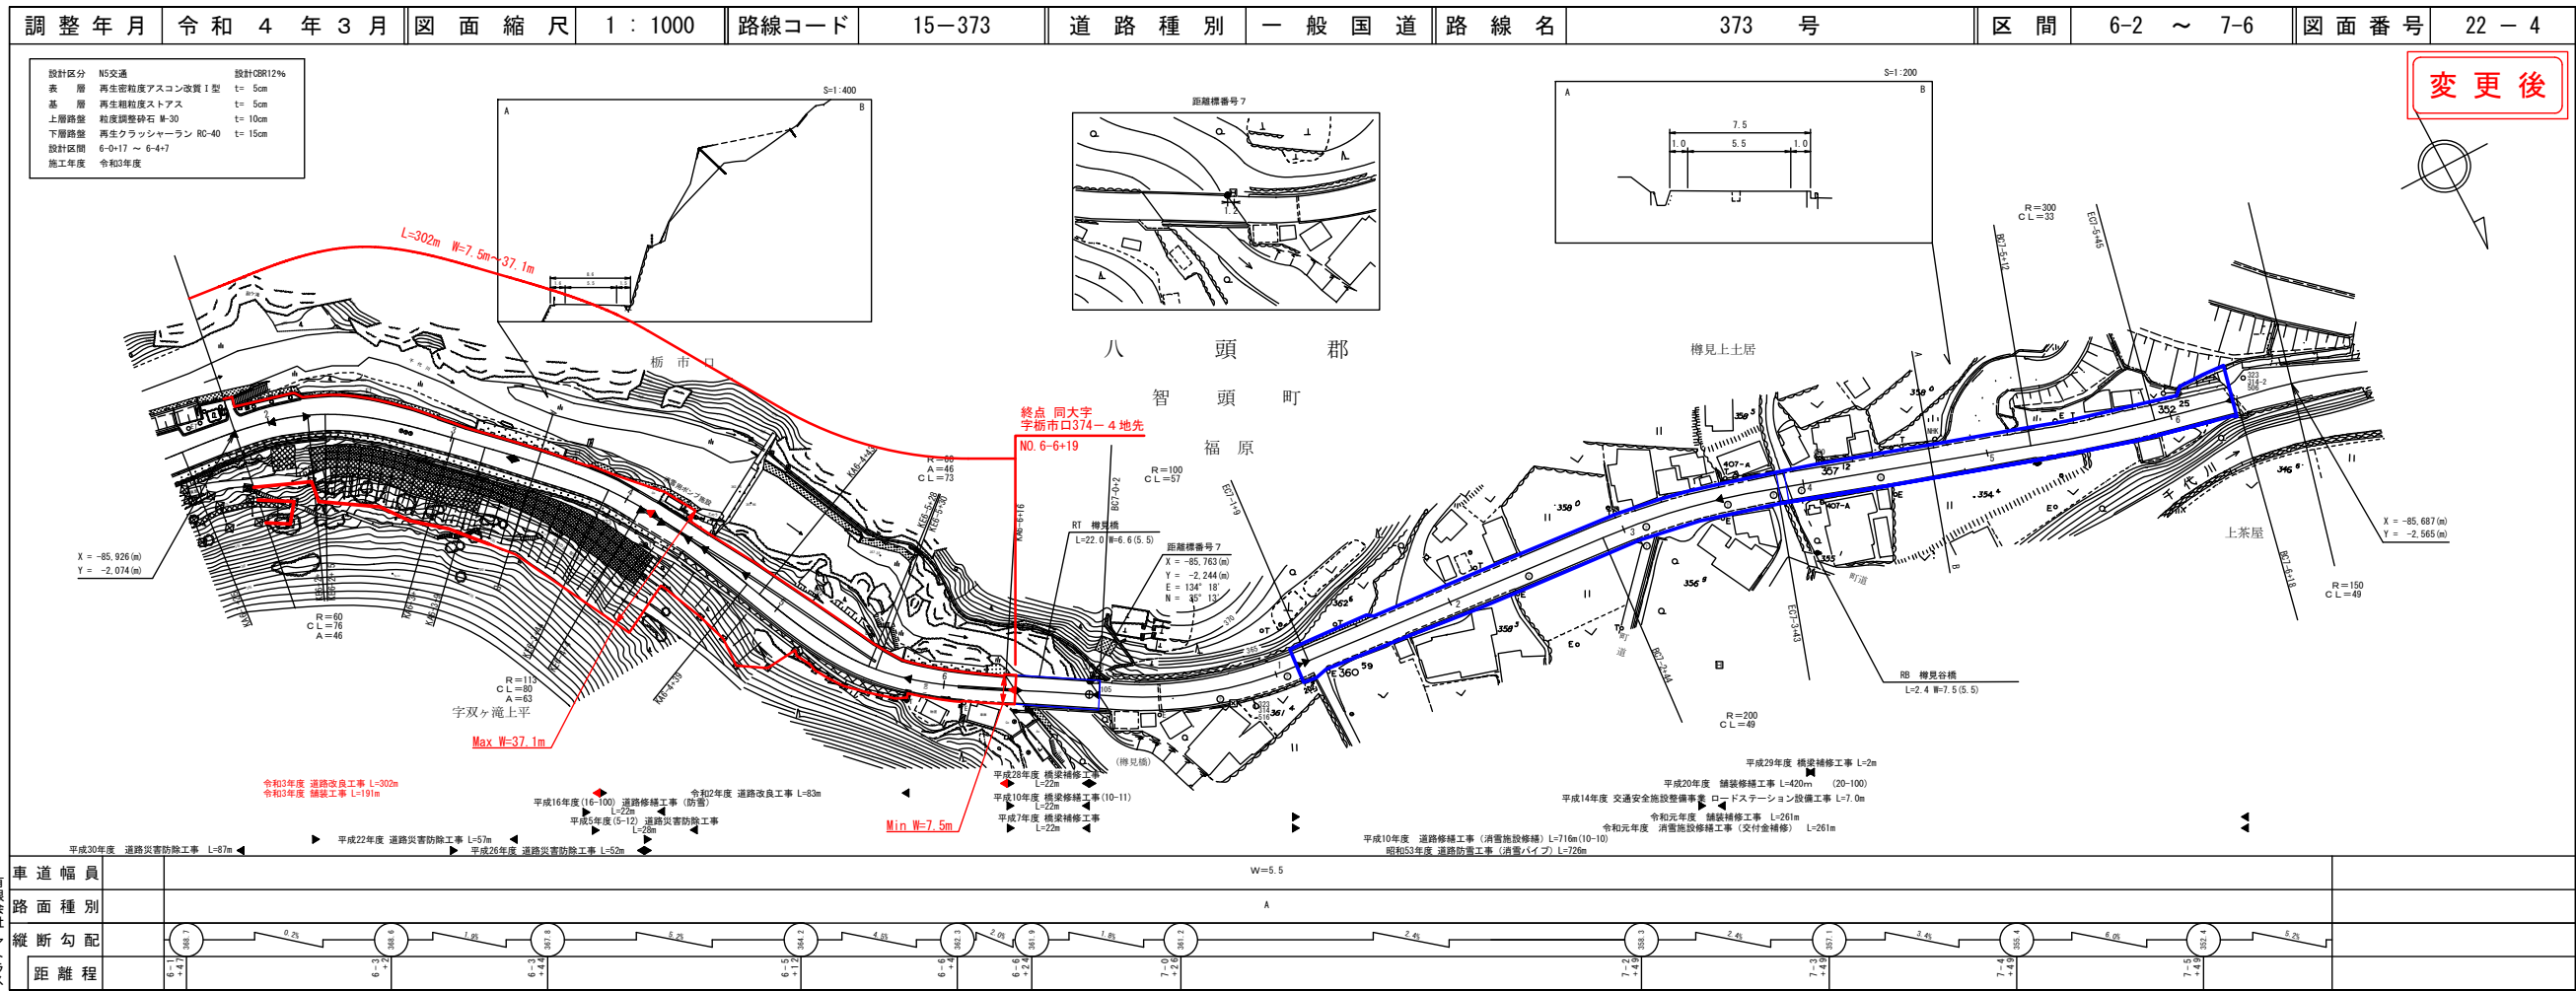

路線コード
15-373
路線名
一般国道 373号

③ 2/2
変更位置
八頭郡智頭町大字福原
変更理由
道路改良工事(交付金改良)
舗装工事(交付金改良)(ゼロ県債)

道 路 台 帳 付 図

鳥 取 県

道 路 台 帳 付 図

鳥 取 県

株式会社アトラス

株式会社アトラス