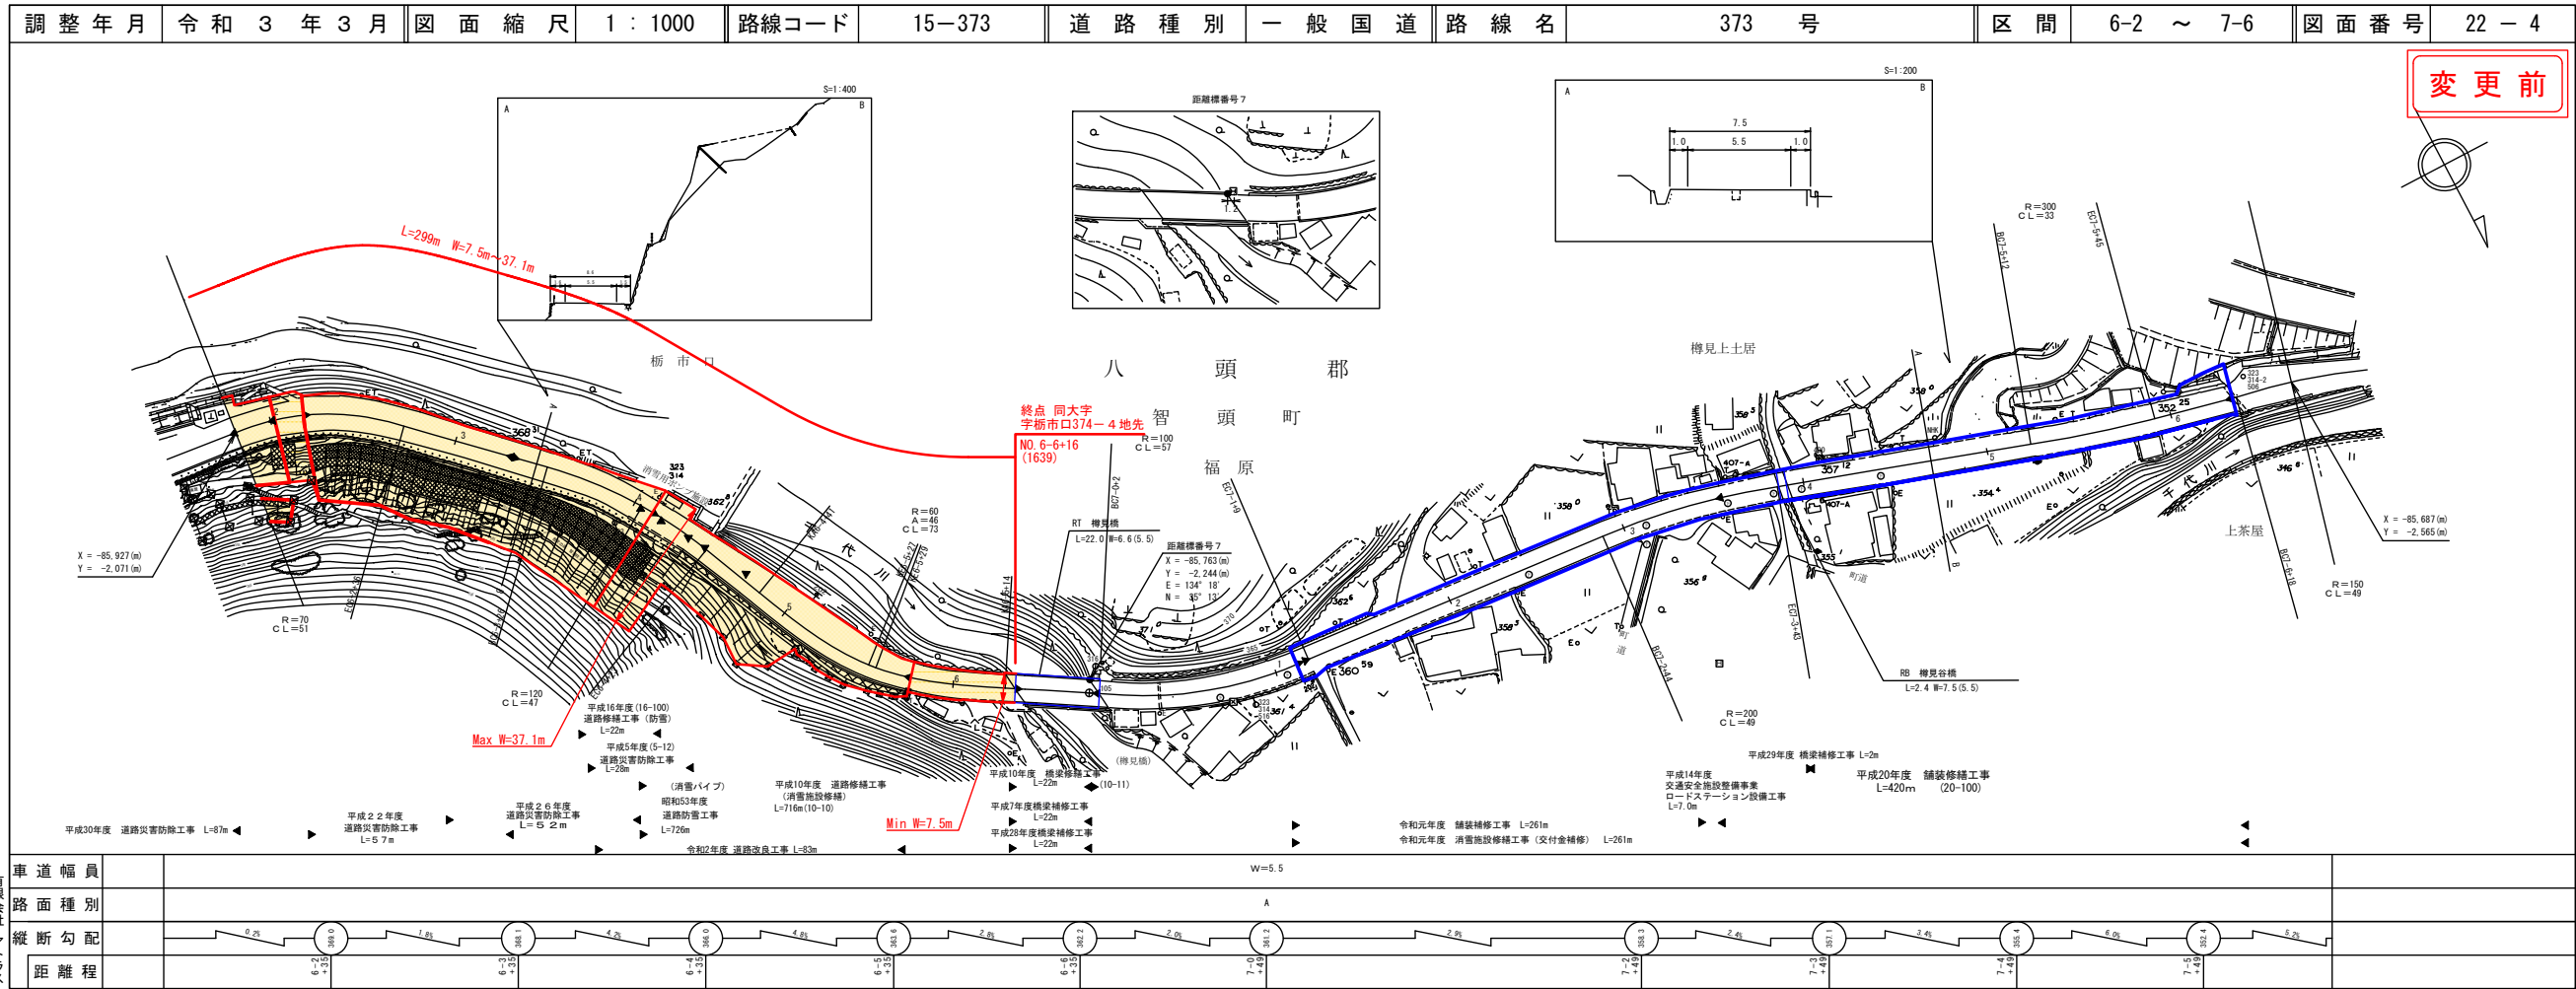

路線コード
15-373
路線名
一般国道 373号

③ 2/2
変更位置
八頭郡智頭町大字福原
変更理由
道路改良工事(交付金改良)
舗装工事(交付金改良)(ゼロ県債)

道 路 台 帳 付 図

鳥 取 県