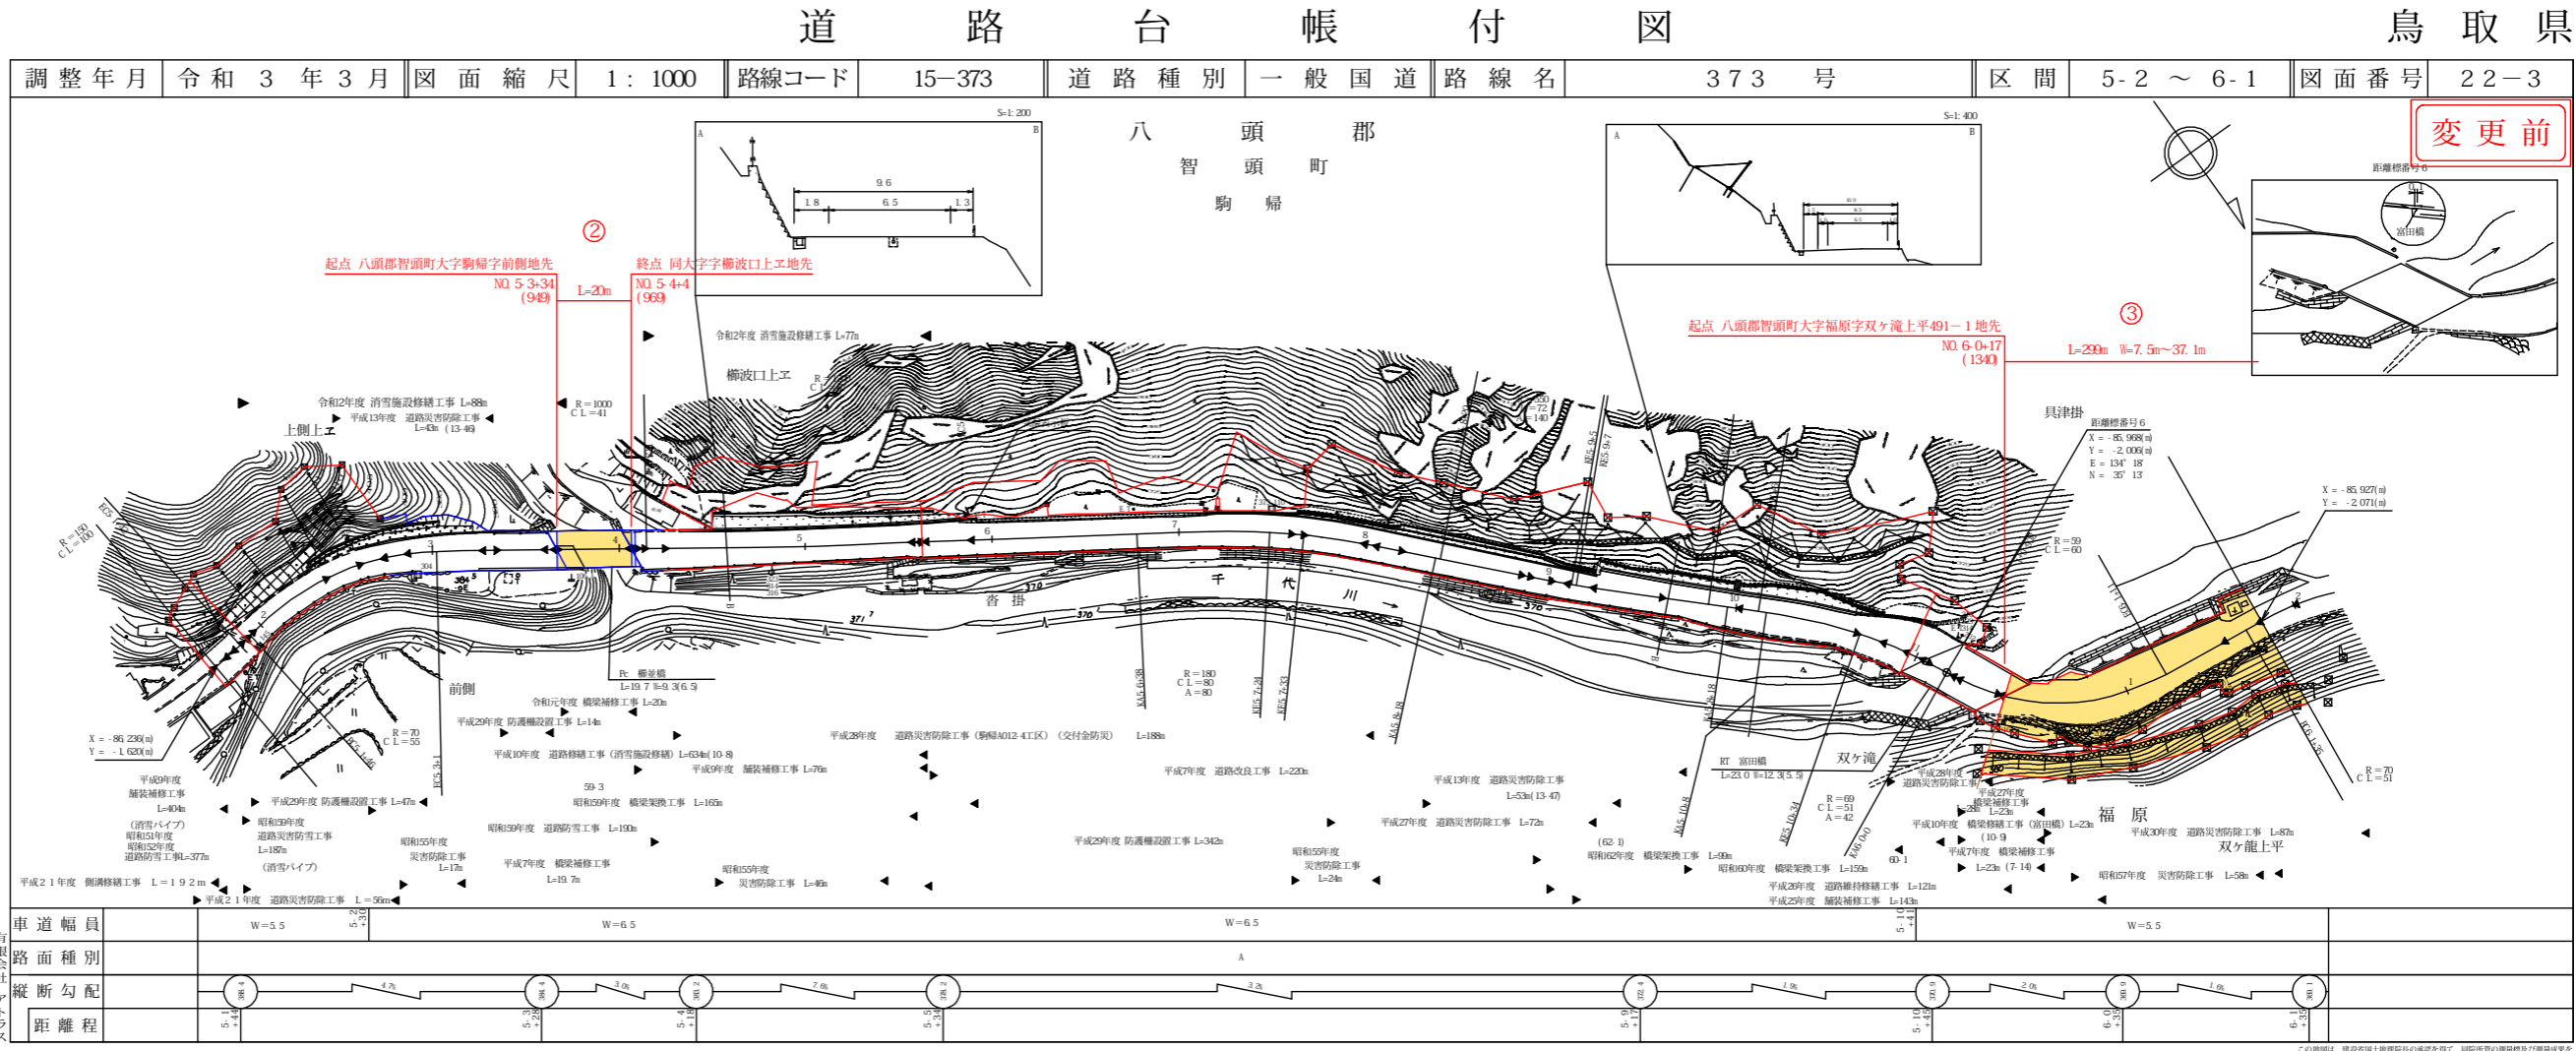

路線コード
15-373
路線名
一般国道 373号

②
変更位置
八頭郡智頭町大字駒帰
変更理由
消雪施設修繕工事(老朽化対策)

③ 1/2
変更位置
八頭郡智頭町大字福原
変更理由
道路改良工事(交付金改良)
舗装工事(交付金改良)(ゼロ県債)

路線コード
15-373
路線名
一般国道 373号

③ 2/2
変更位置
八頭郡智頭町大字福原
変更理由
道路改良工事(交付金改良)
舗装工事(交付金改良)(ゼロ県債)

道 路 台 帳 付 図

鳥 取 県

道 路 台 帳 付 図

鳥 取 県

株式会社アトラス

株式会社アトラス

この地図は、建設省国土院の承認を得て、同院所管の測量簿及び測量成果を使用して作成したものである。(承認番号) 昭55 中0第4号

この地図は、建設省国土院の承認を得て、同院所管の測量簿及び測量成果を使用して作成したものである。(承認番号) 昭55 中0第4号