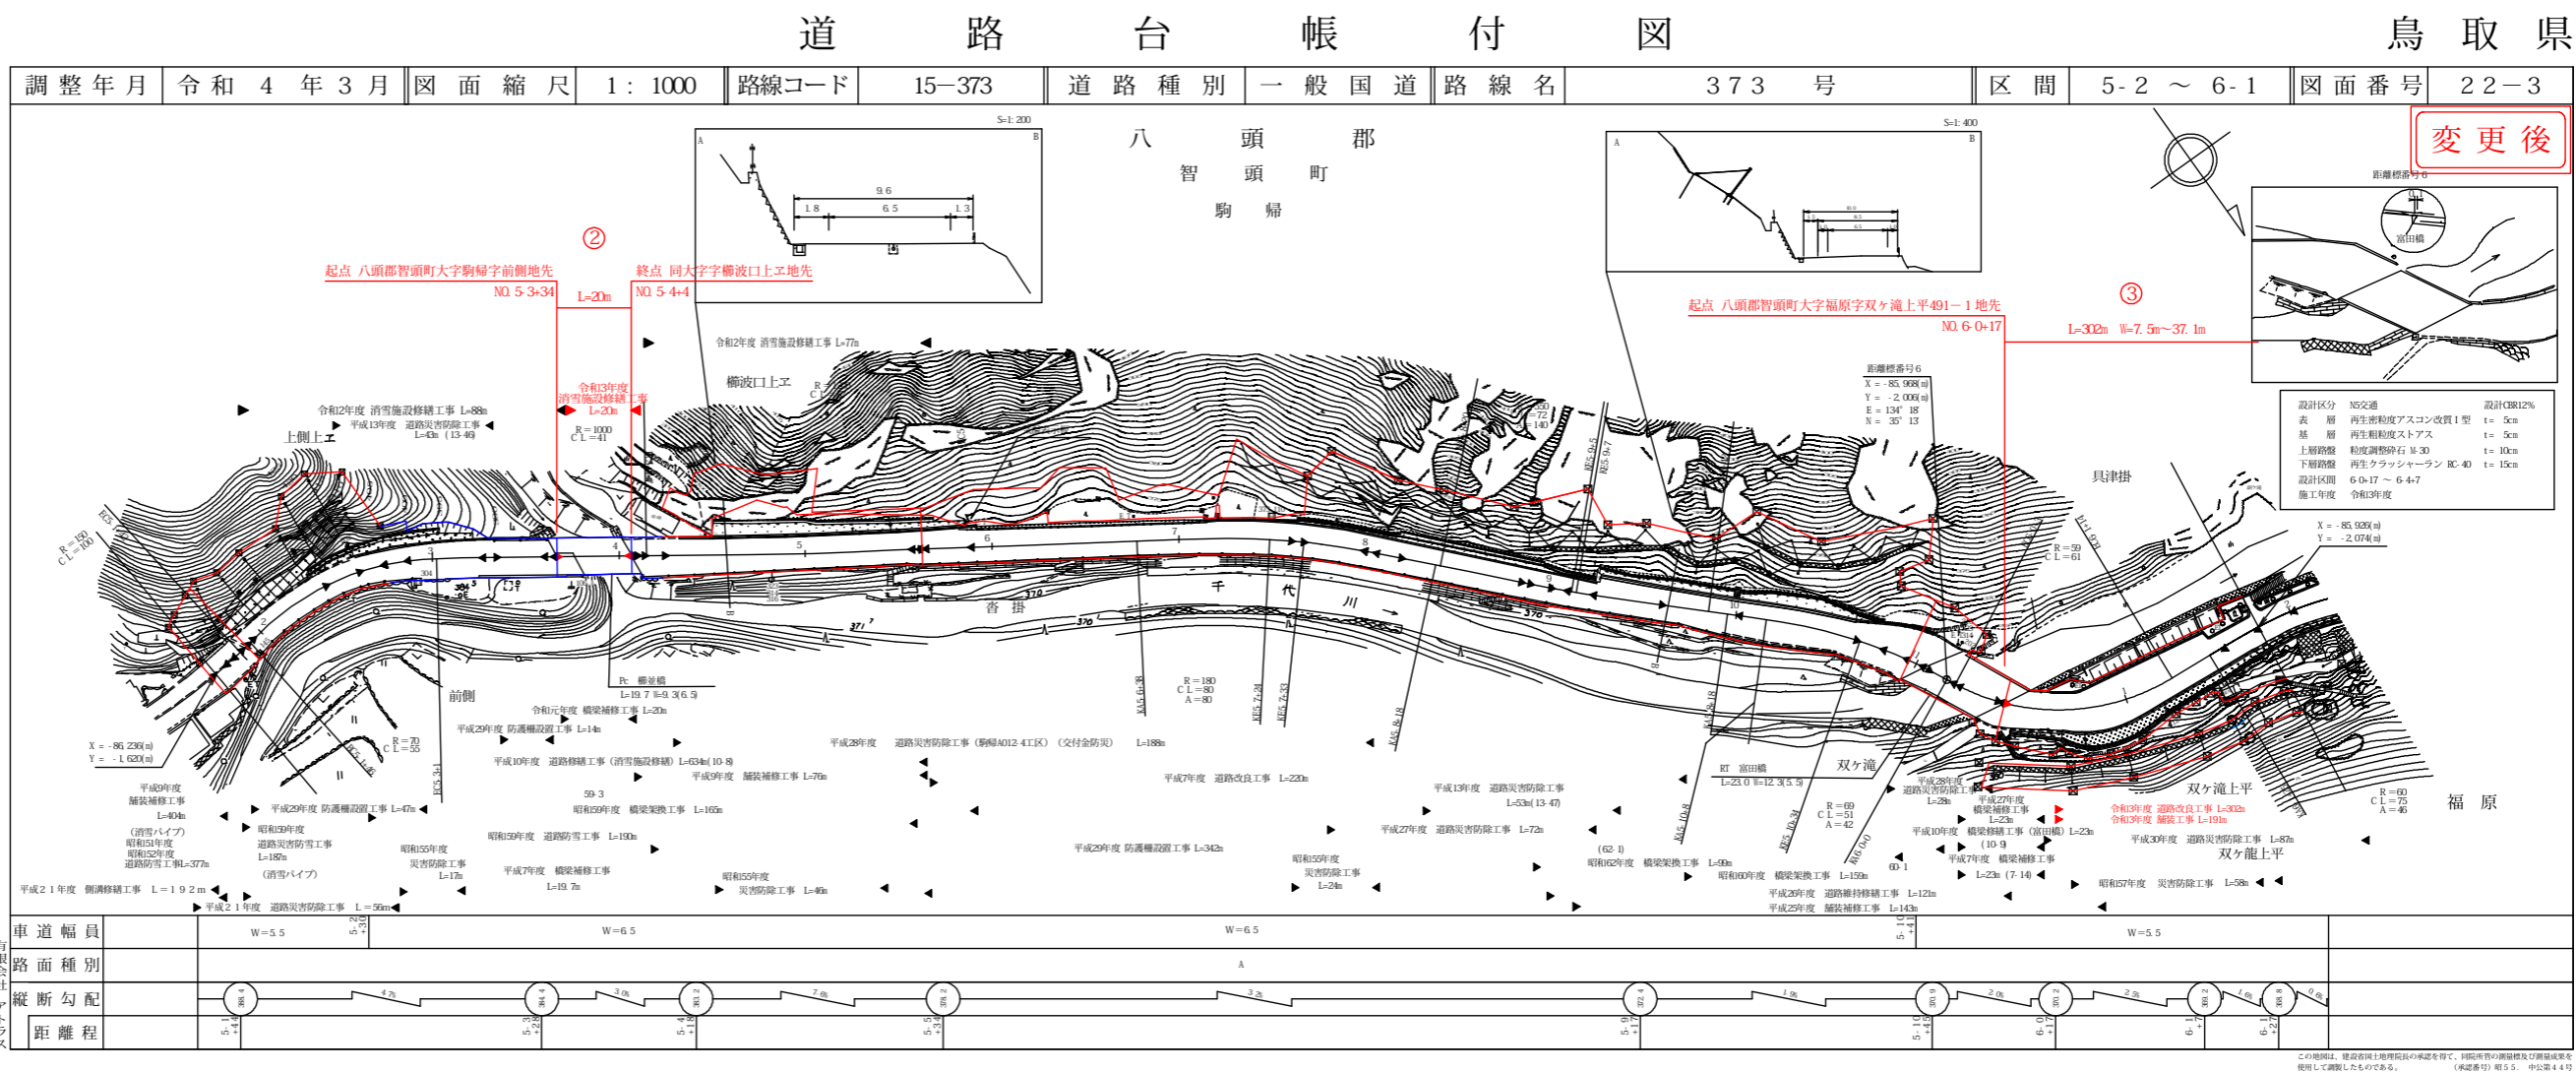

路線コード
15-373
路線名
一般国道 373号

②
変更位置
八頭郡智頭町大字駒帰
変更理由
消雪施設修繕工事(老朽化対策)

③ 1/2
変更位置
八頭郡智頭町大字福原
変更理由
道路改良工事(交付金改良)
舗装工事(交付金改良)(ゼロ県債)

路線コード
15-373
路線名
一般国道 373号

③ 2/2
変更位置
八頭郡智頭町大字福原
変更理由
道路改良工事(交付金改良)
舗装工事(交付金改良)(ゼロ県債)

道 路 台 帳 付 図

鳥 取 県

道 路 台 帳 付 図

鳥 取 県

株式会社アトラス

株式会社アトラス

この地図は、建設省国土院の承認を得て、同院所管の測量簿及び測量成果を使用して作成したものである。(承認番号) 昭55 中0第4号

この地図は、建設省国土院の承認を得て、同院所管の測量簿及び測量成果を使用して作成したものである。(承認番号) 昭55 中0第4号