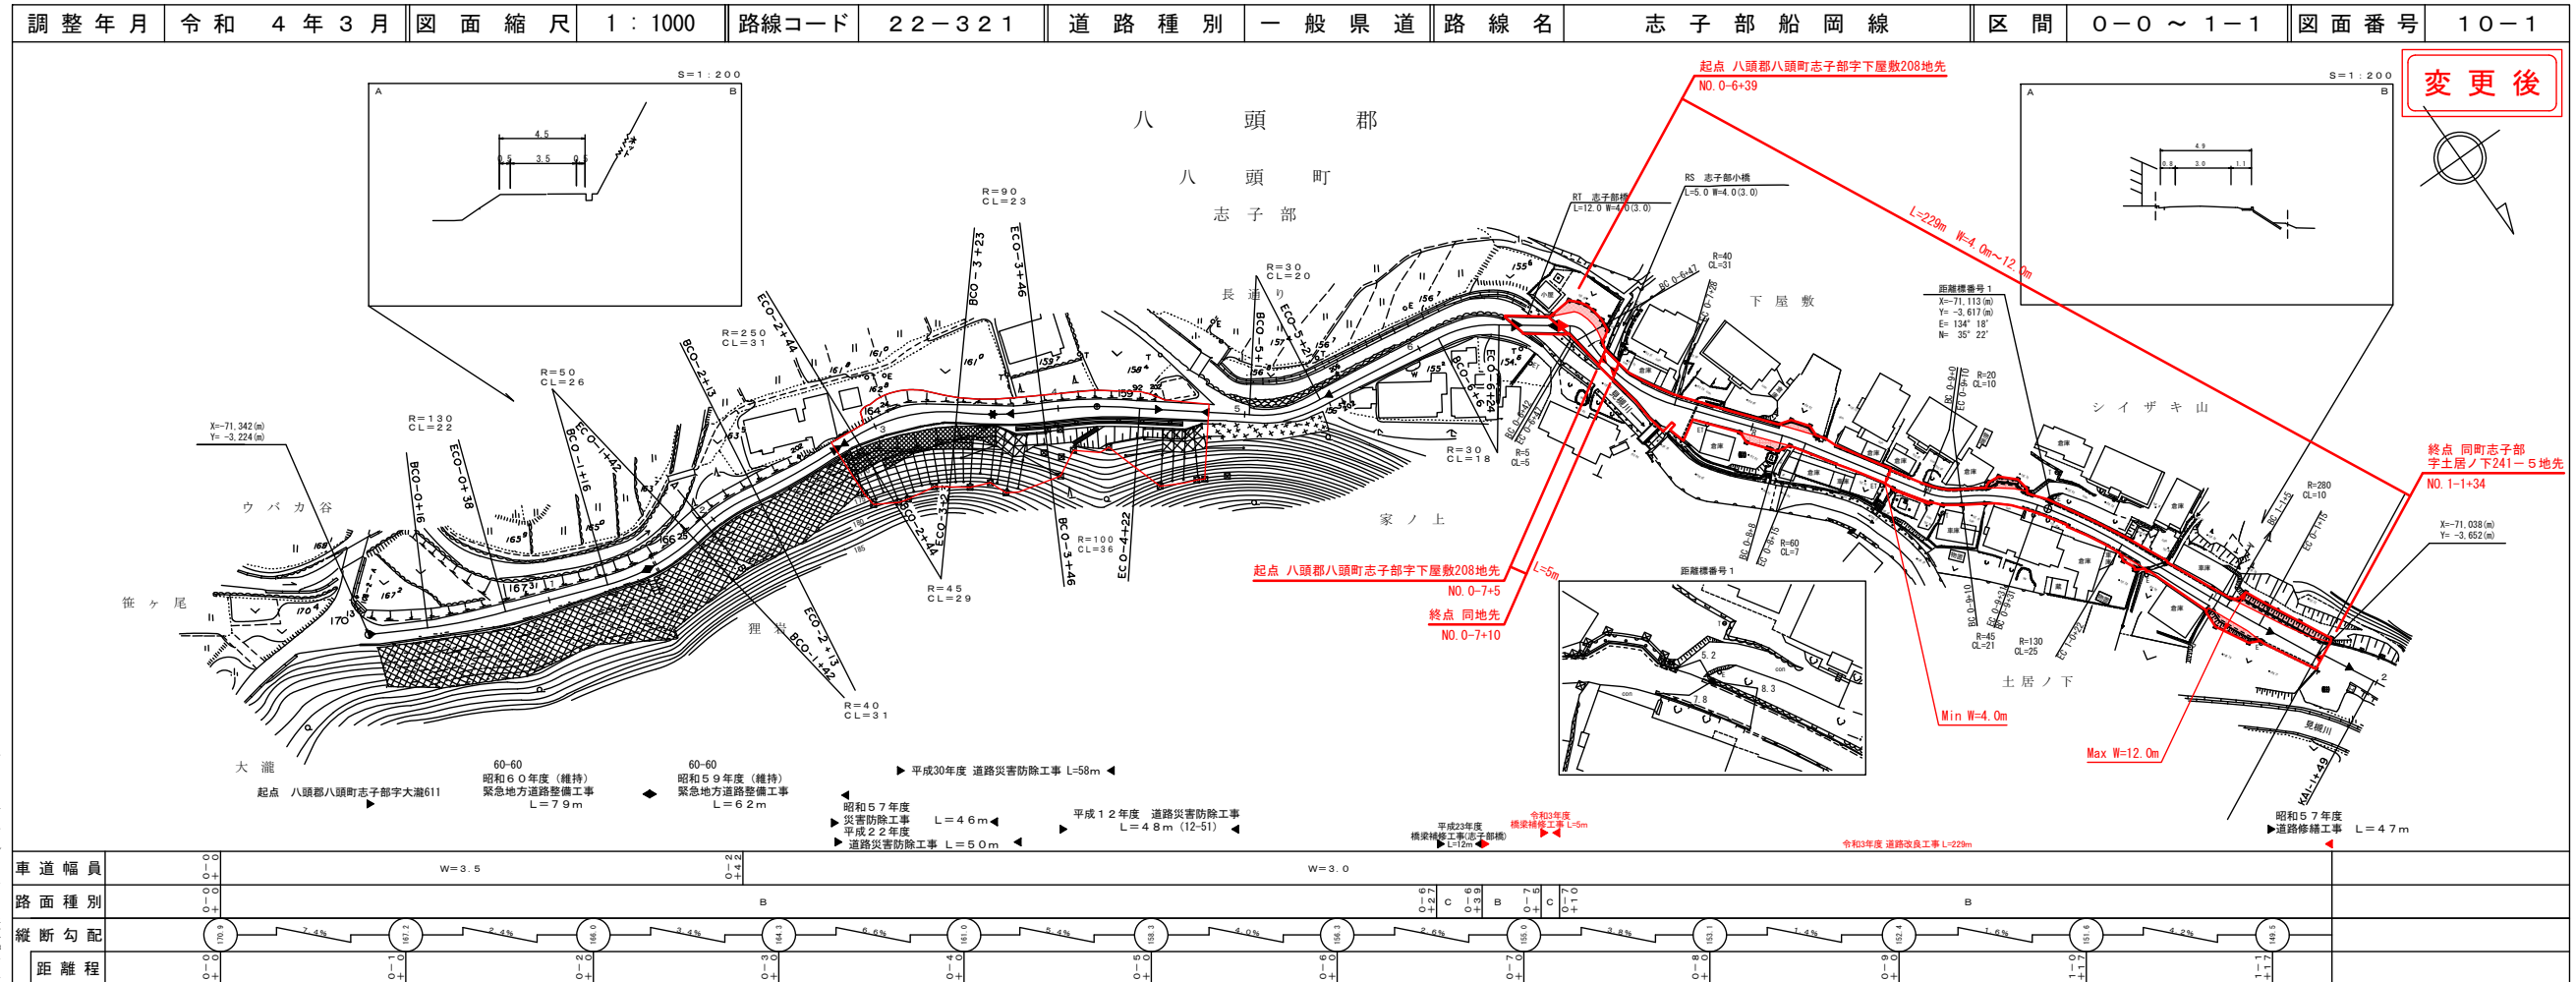

路線コード
22-321
路線名
一般県道 志子部船岡線
⑱ 1/2
変更位置
八頭郡八頭町志子部
変更理由
道路改良工事
橋梁補修工事(補助)

道 路 台 帳 付 図

鳥 取 県

アサヒコンサルタンツ株式会社
株式会社 ミット

道 路 台 帳 付 図

鳥 取 県

アサヒコンサルタンツ株式会社
株式会社 ミット
株式会社 アトスペース