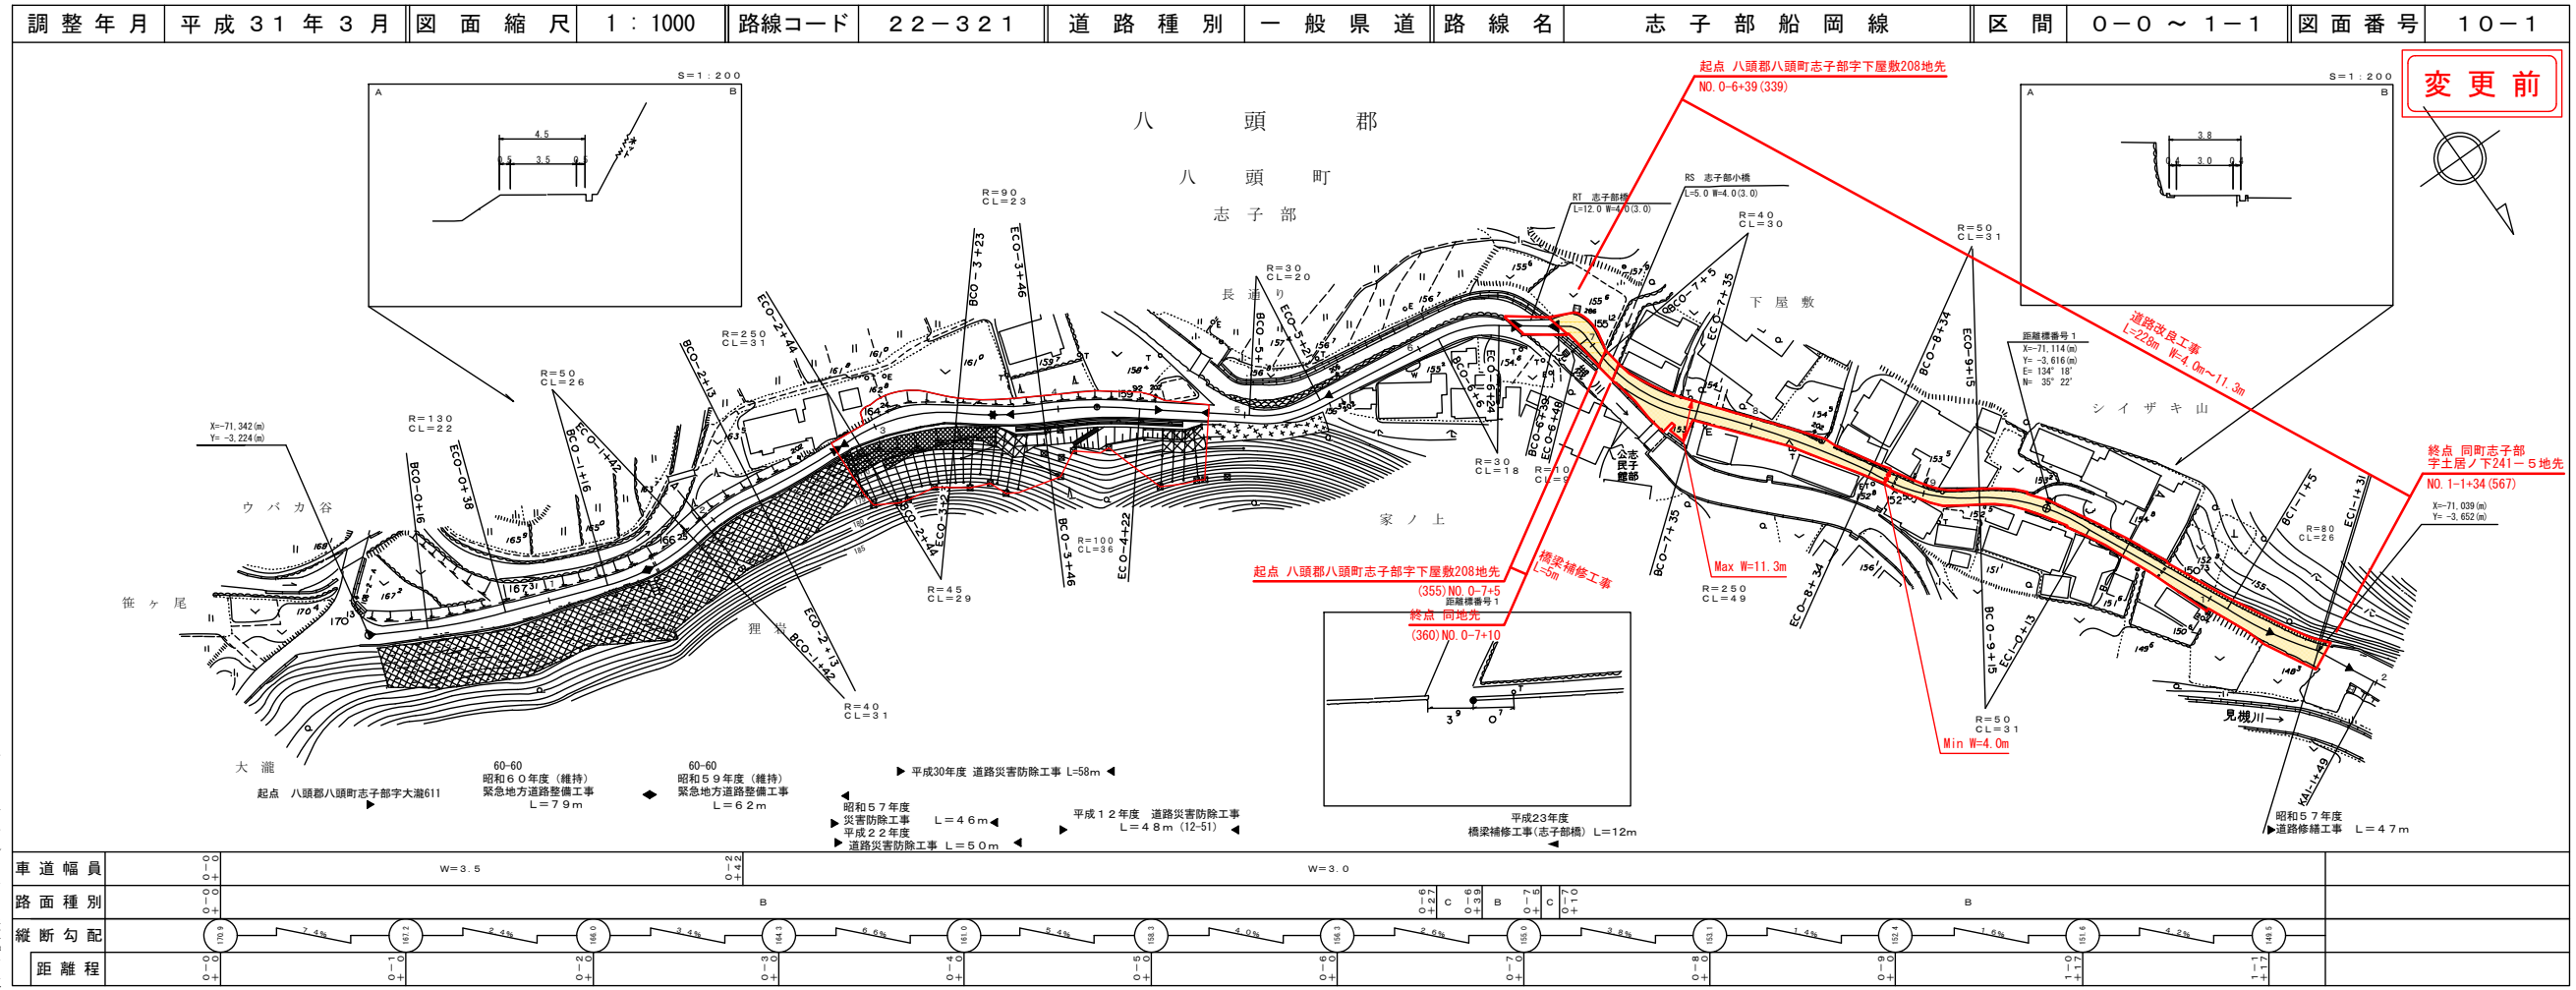

路線コード
22-321
路線名
一般県道 志子部船岡線
⑱ 1/2
変更位置
八頭郡八頭町志子部
変更理由
道路改良工事
橋梁補修工事(補助)

道 路 台 帳 付 図

鳥 取 県

アサヒコンサルタンツ株式会社
株式会社 ミット

道 路 台 帳 付 図

鳥 取 県

アサヒコンサルタンツ株式会社
株式会社 ミット
株式会社 アトスペース