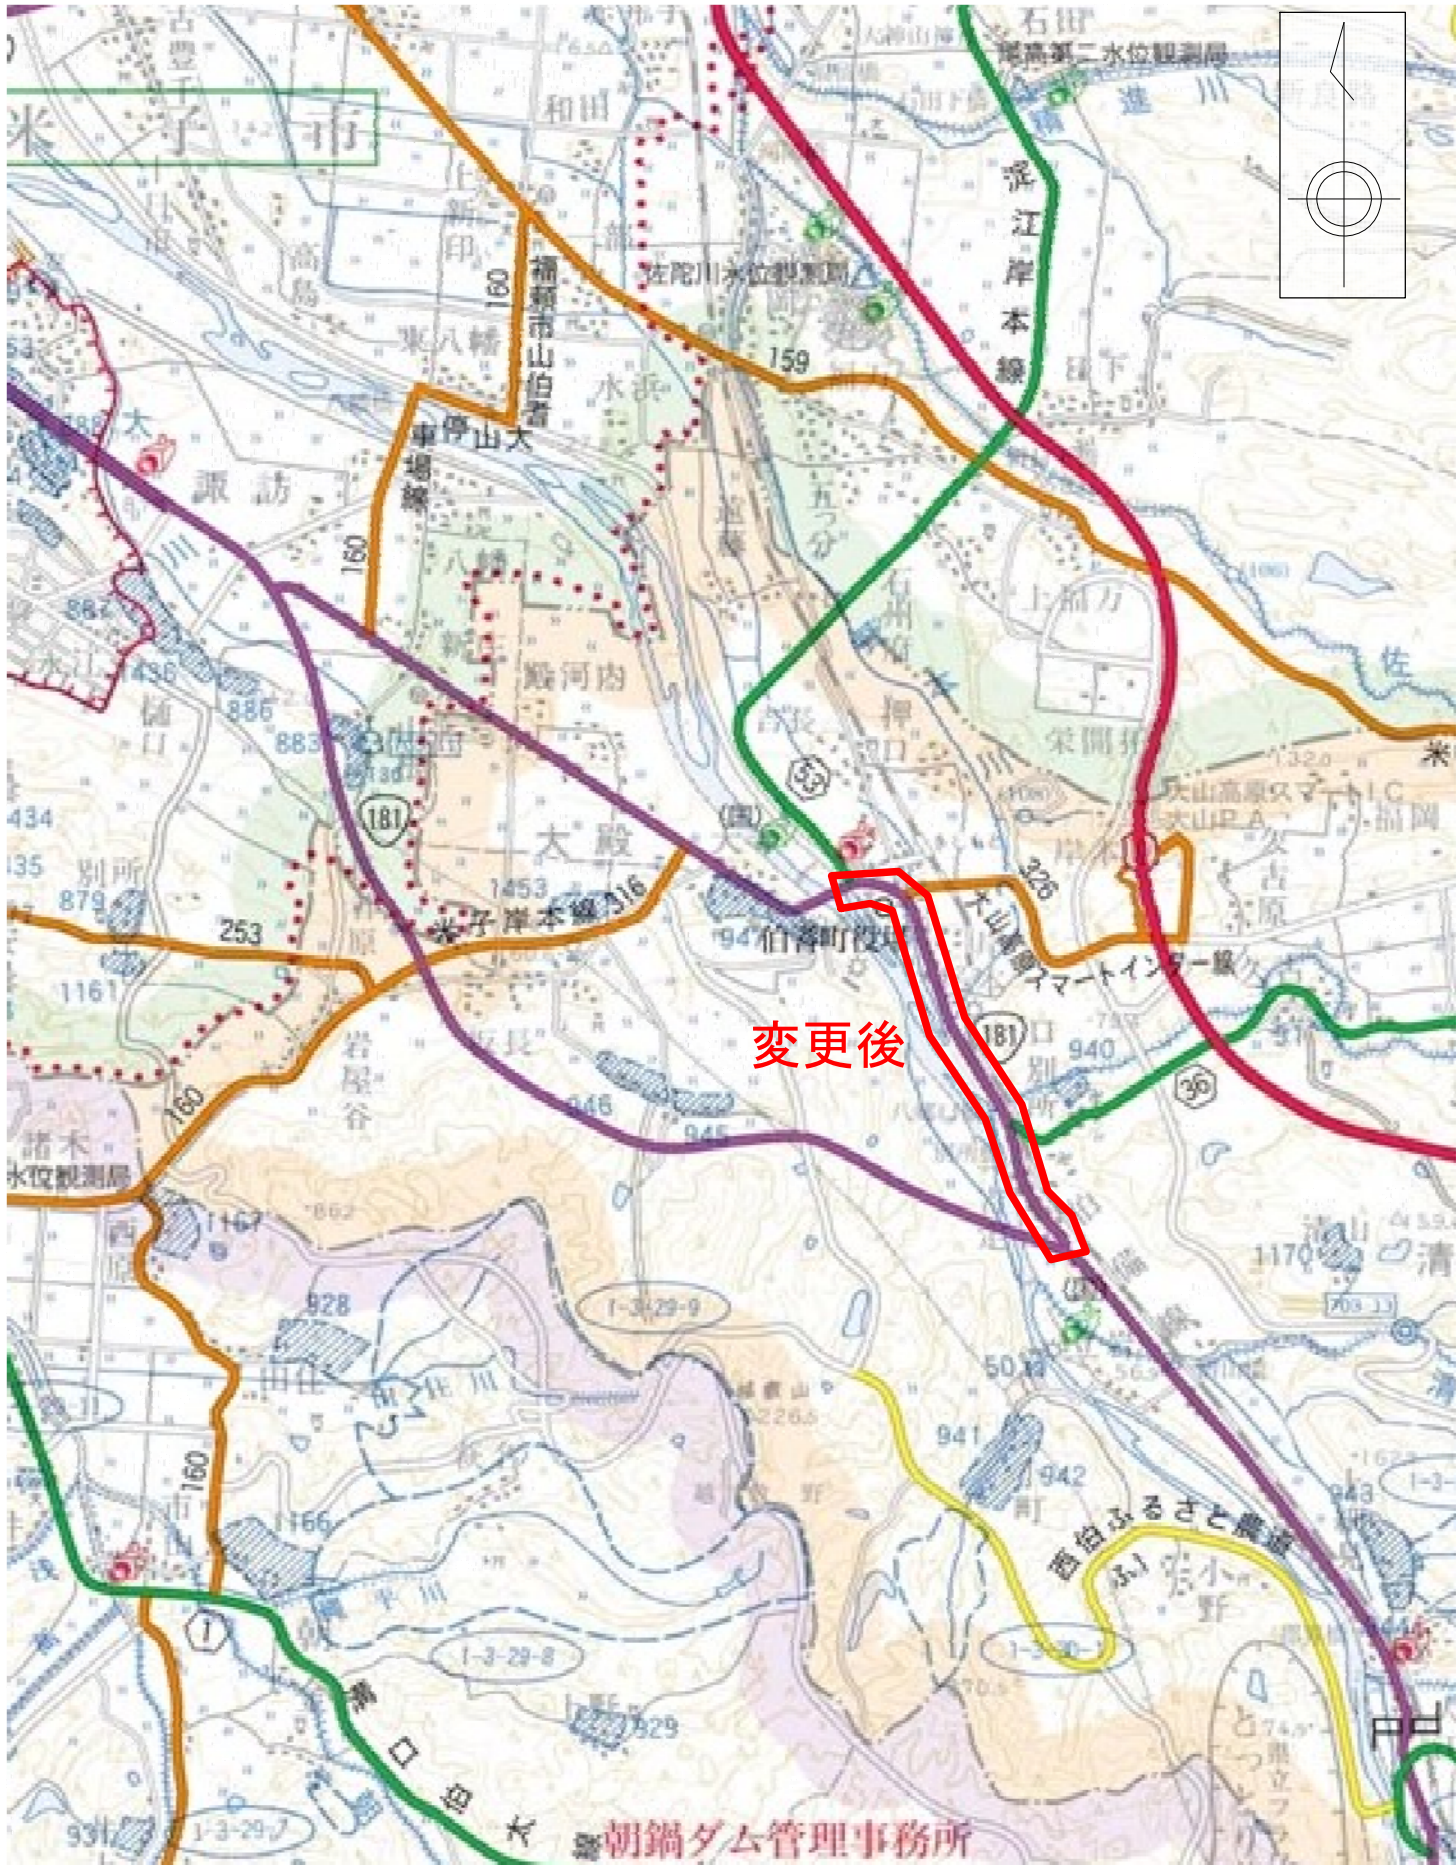

台帳附图位置図

国道181号

- ・旧道の廃止
- ・新道(岸本バイパス)を現道へ変更

台帳附图位置図

淀江岸本線

台帳附图位置図

福頼市山伯耆大山停車場線

台帳附图位置図

米子岸本線