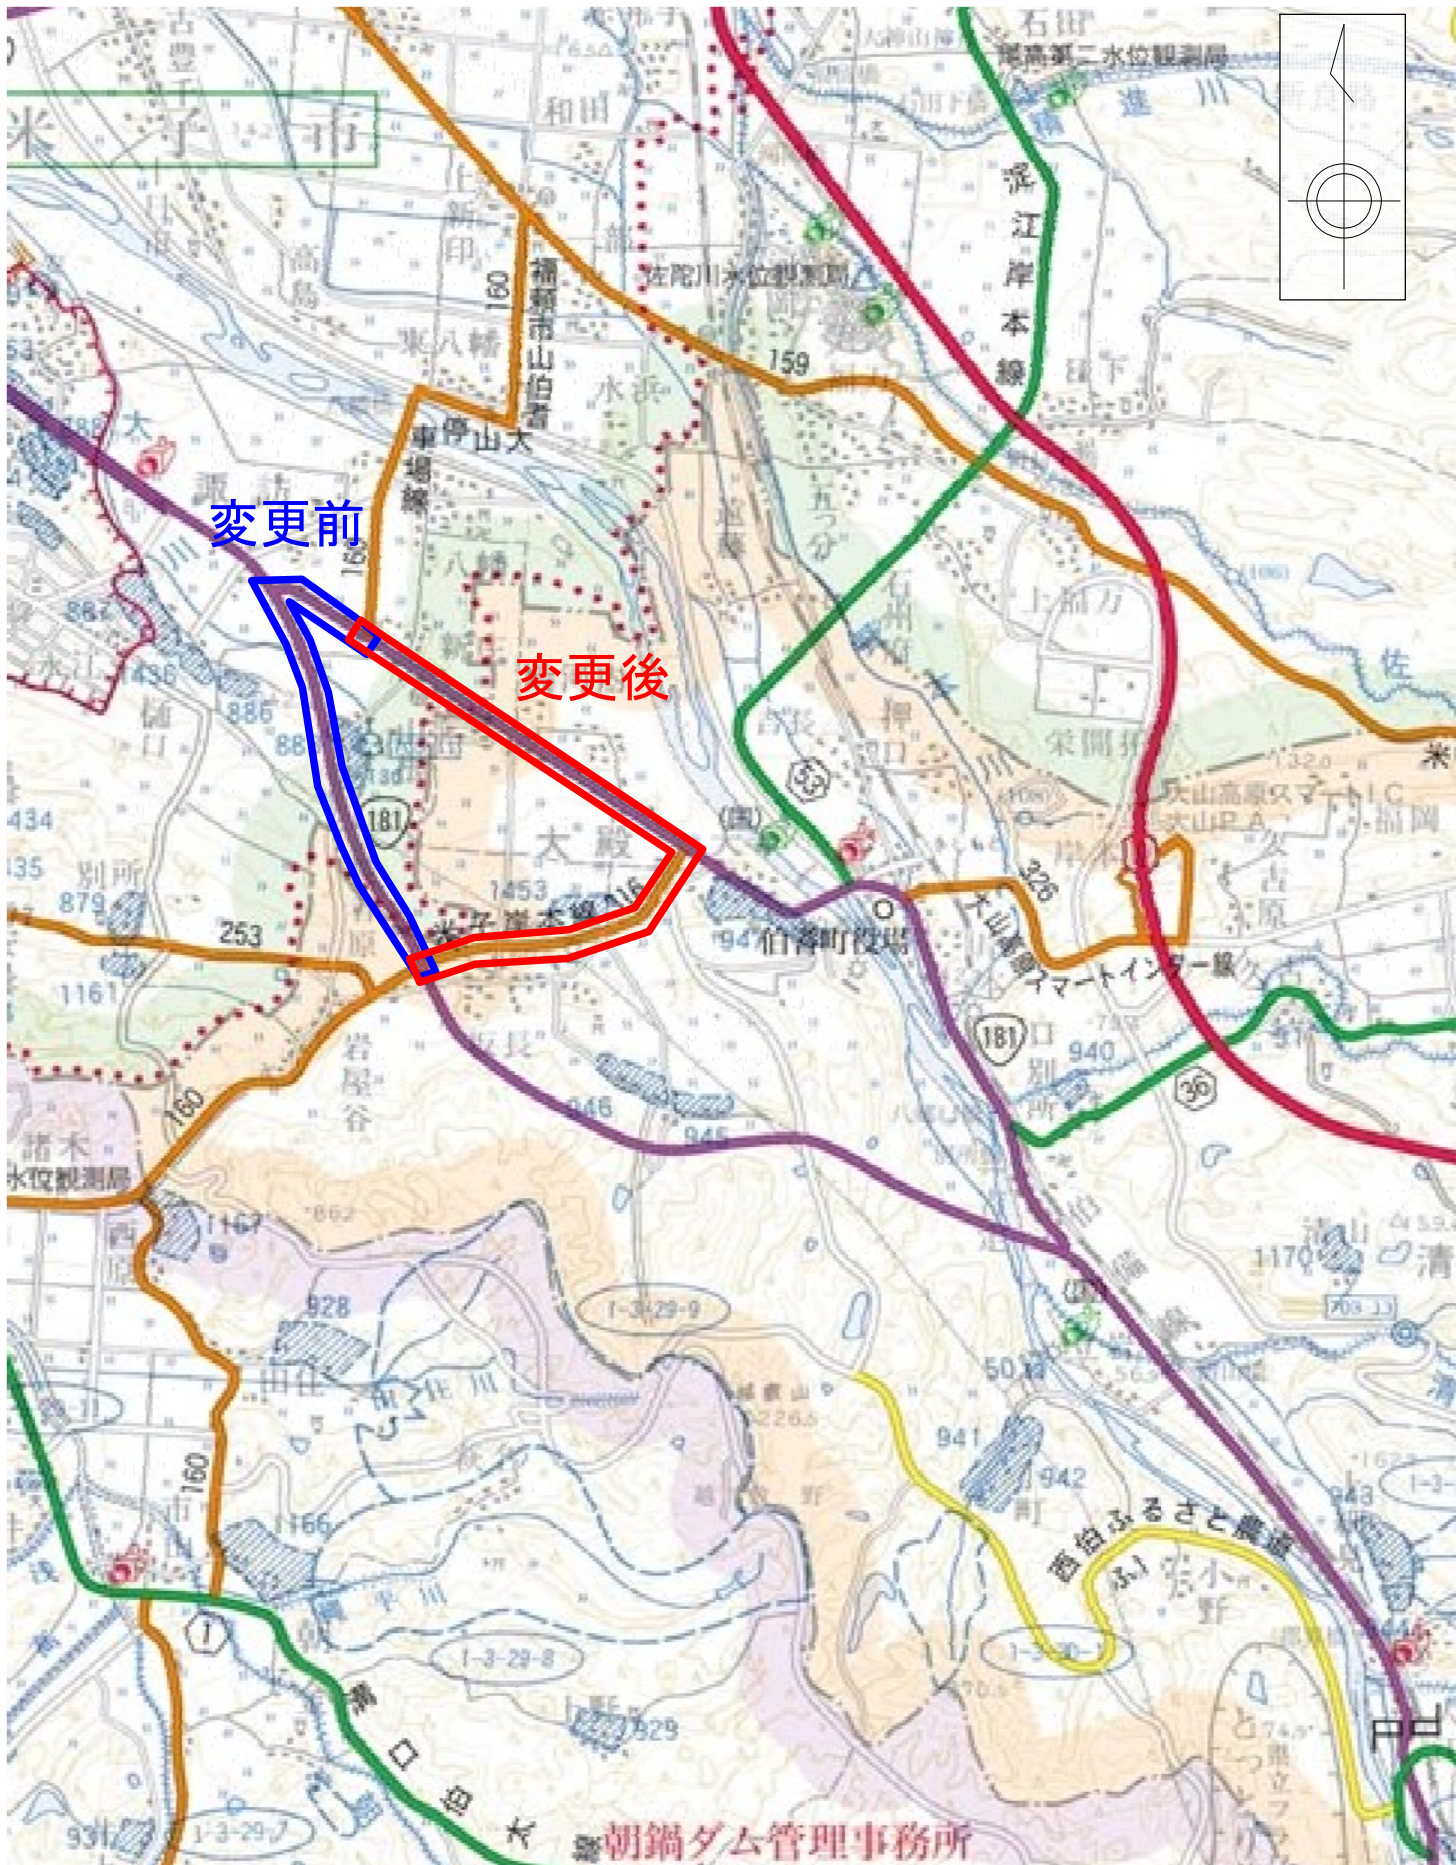

台帳附图位置図

国道181号

- ・旧道の廃止
- ・新道(岸本バイパス)を現道へ変更

台帳附图位置図

淀江岸本線

台帳附图位置図

福頼市山伯耆大山停車場線

台帳附图位置図

米子岸本線