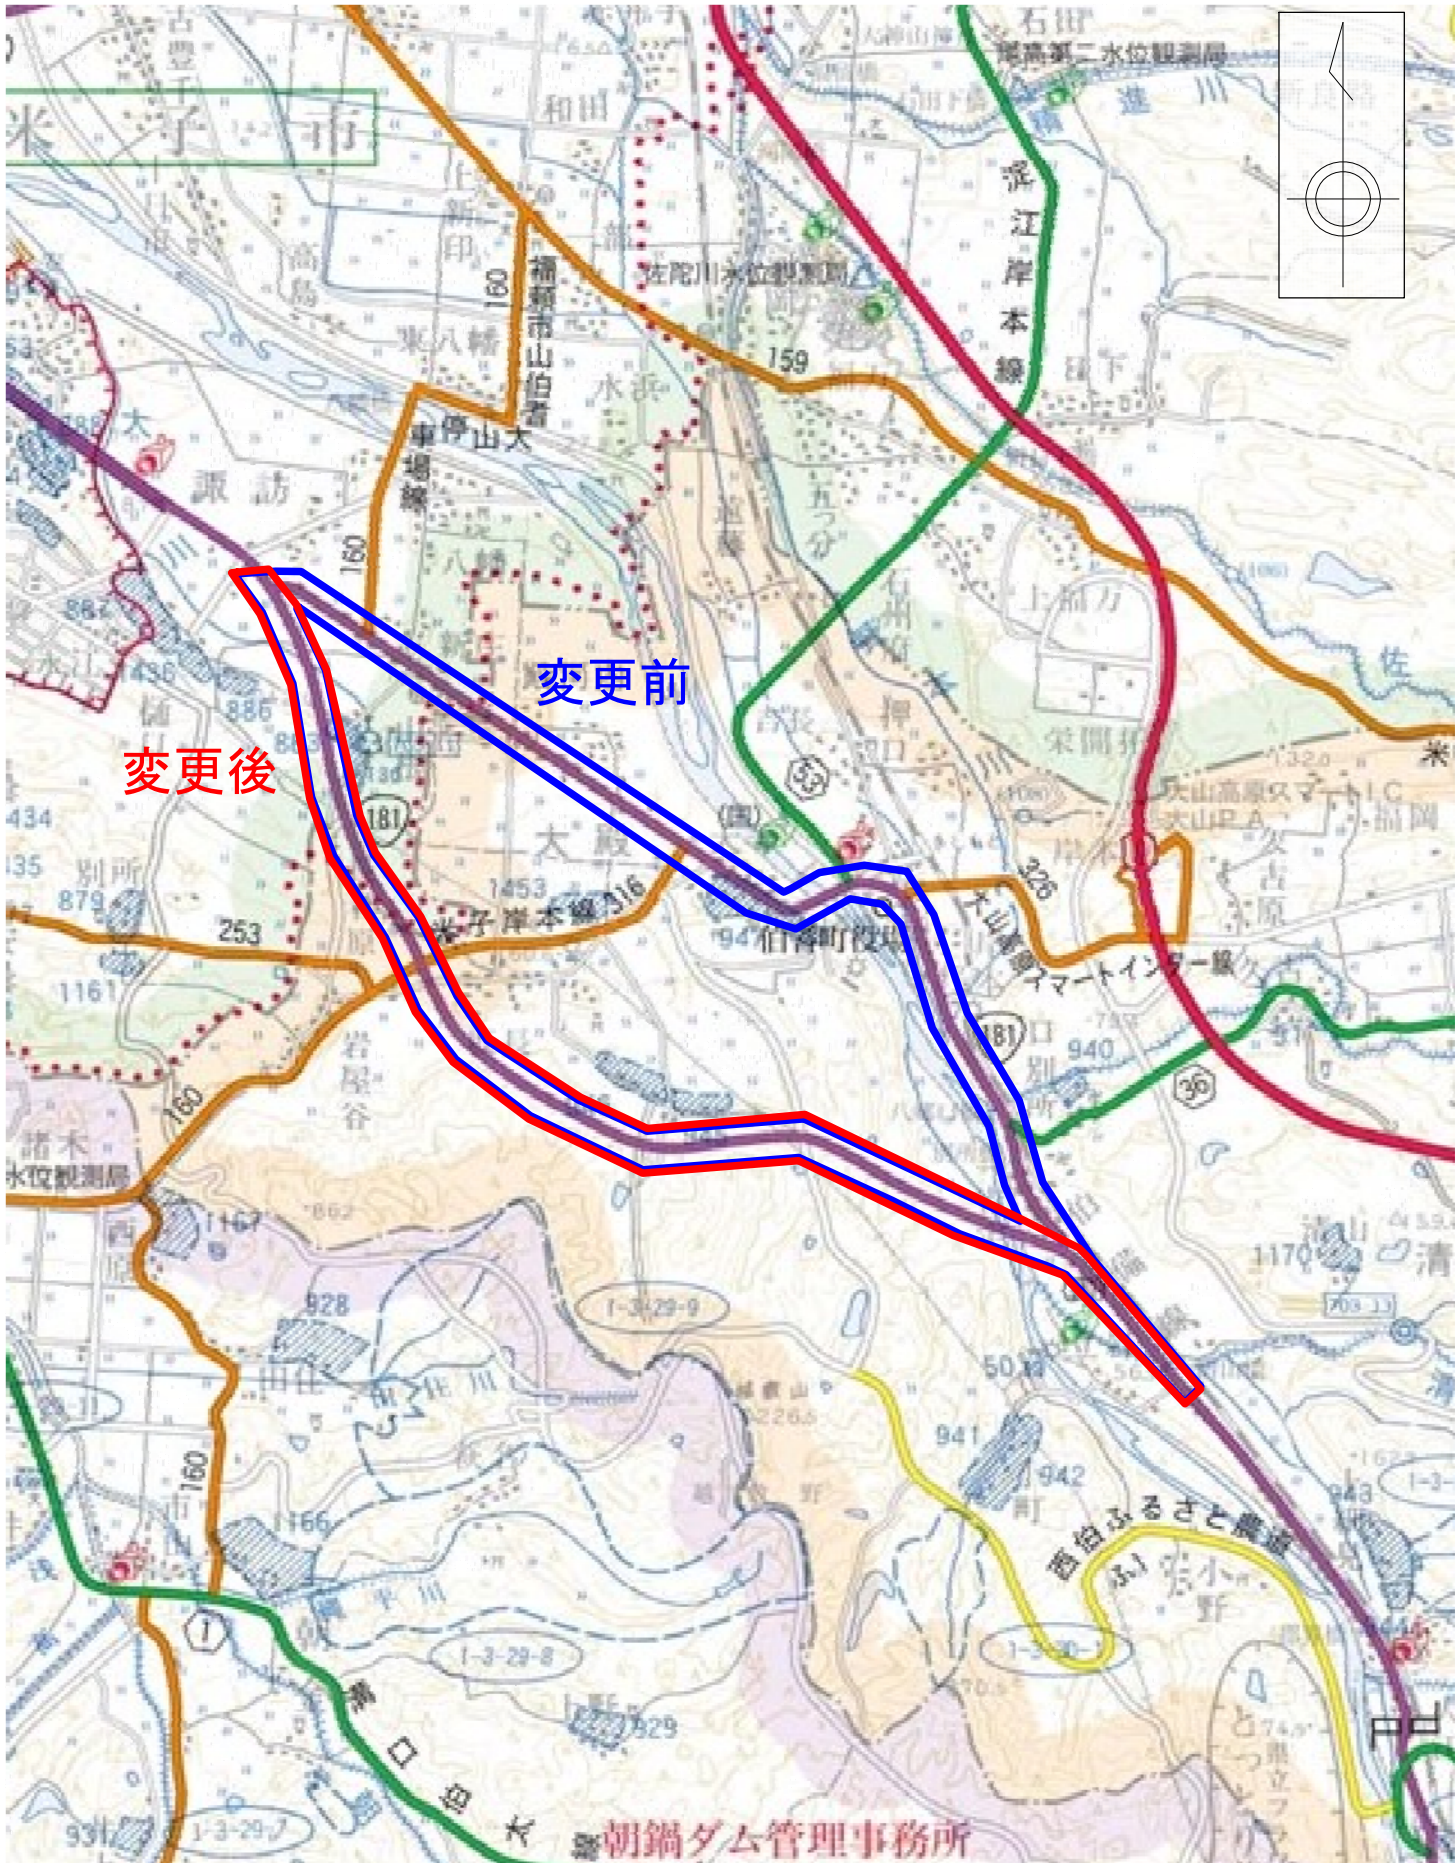

台帳附图位置図

国道181号

- ・旧道の廃止
- ・新道(岸本バイパス)を現道へ変更

台帳附图位置図

淀江岸本線

台帳附图位置図

福頼市山伯耆大山停車場線

台帳附图位置図

米子岸本線