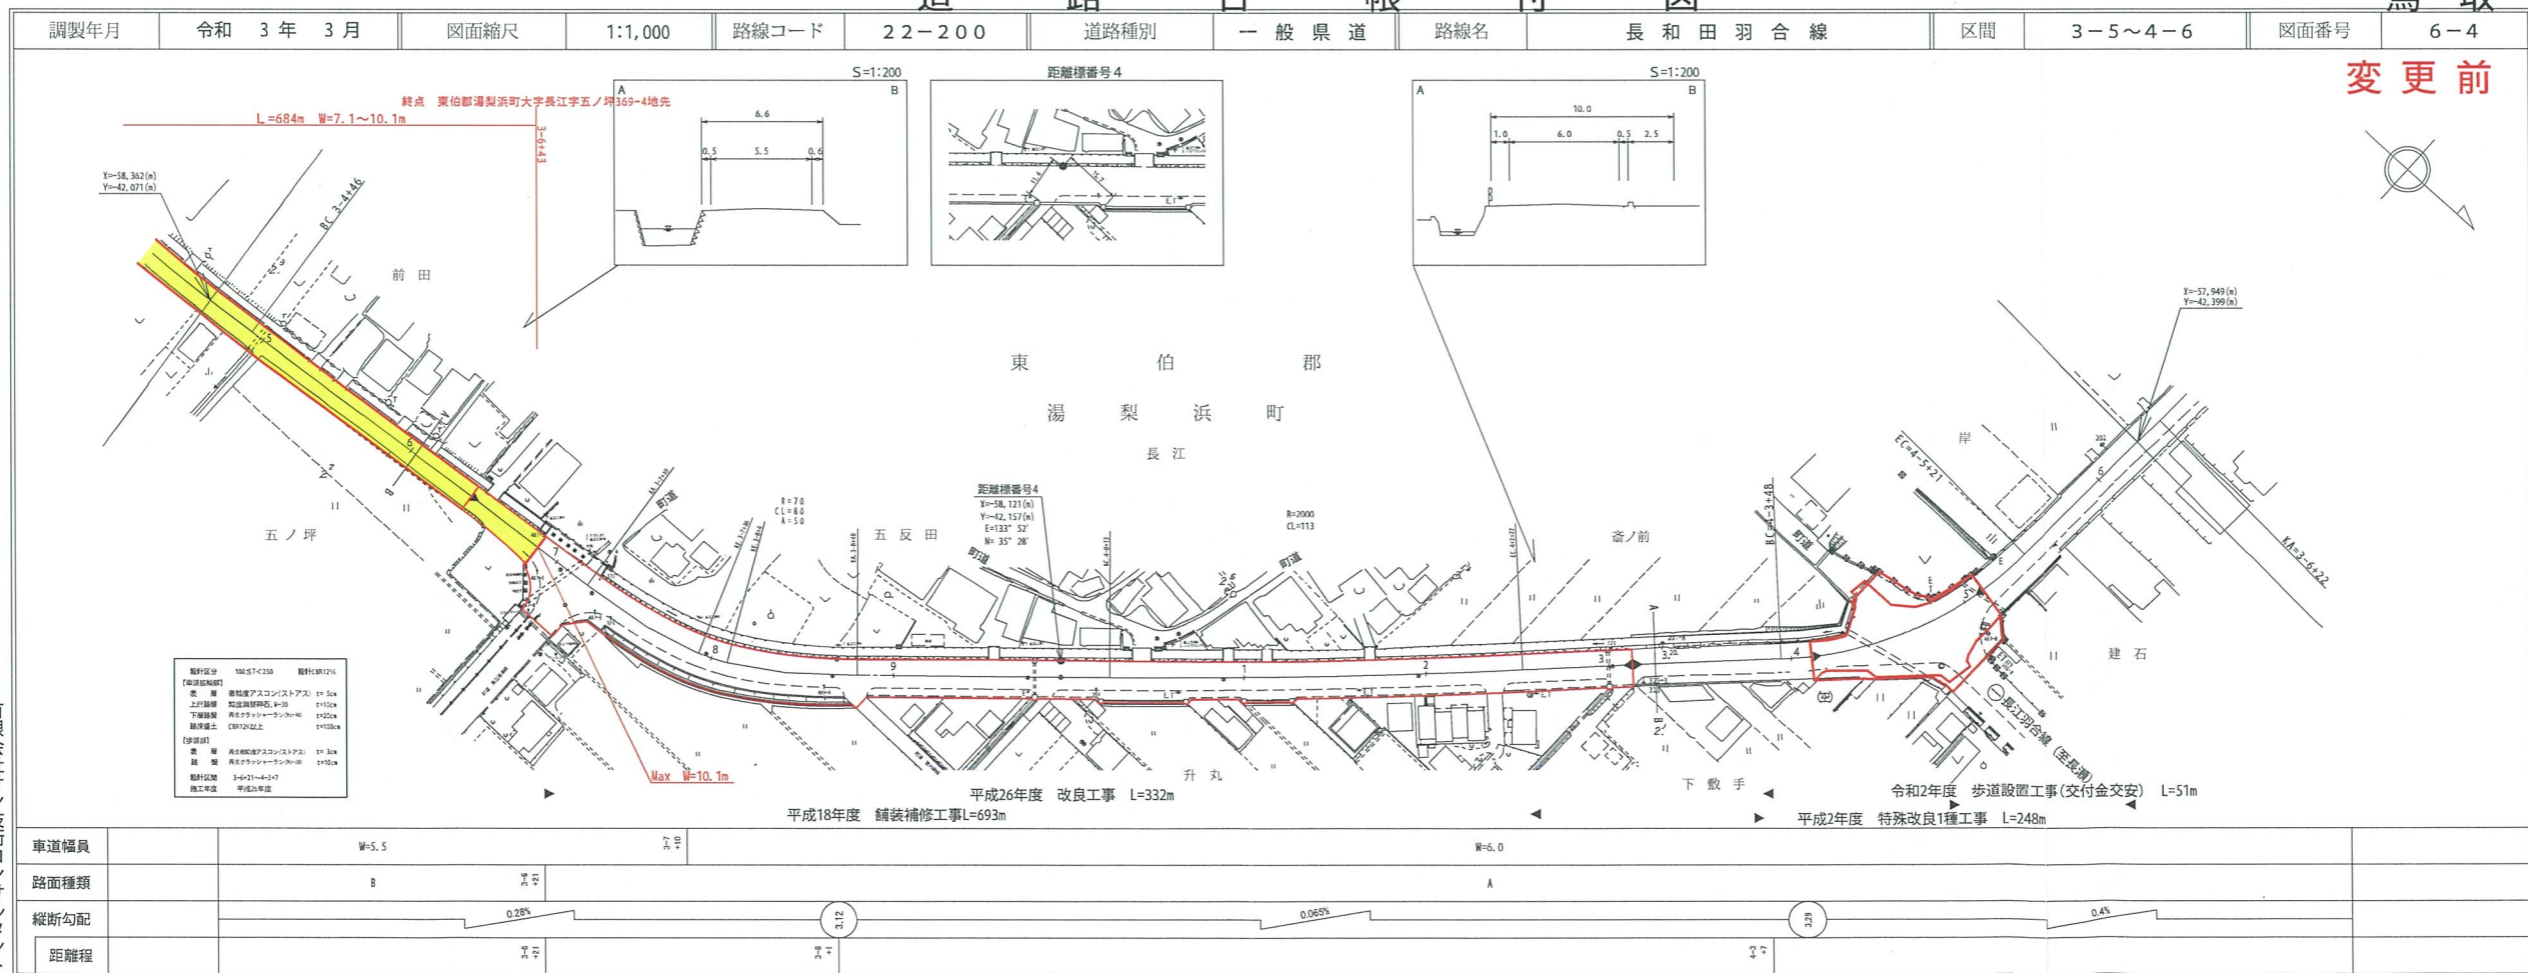

道路台帳付図

鳥取県

有限会社サン技術コンサルタント
株式会社
アートスペース