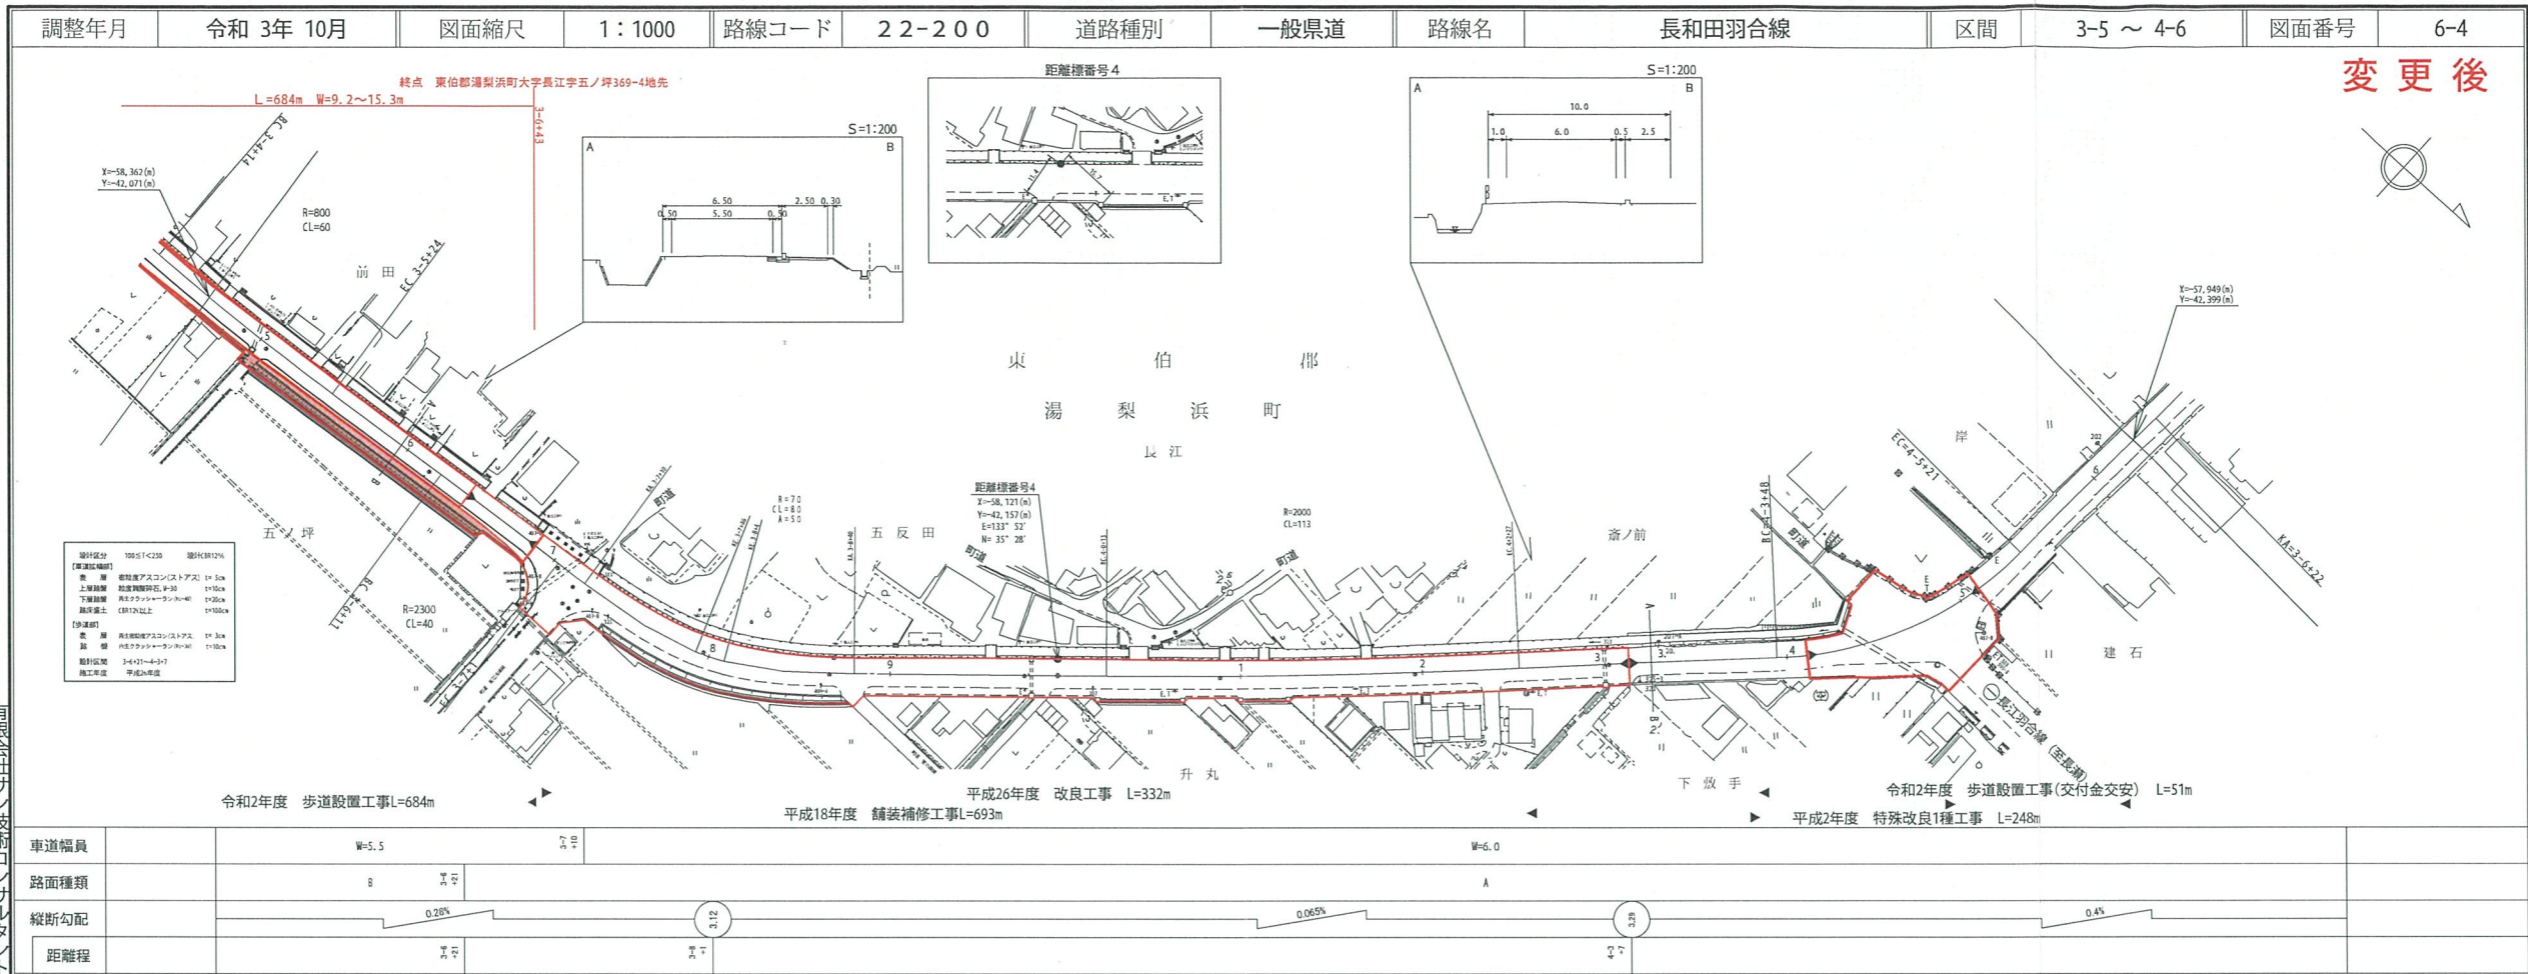

道路台帳付図

鳥取県

道路台帳平面図

鳥取県

道路台帳付図

鳥取県

有限会社サン技術コンサルタント
 株式会社
 ミット

道路台帳付図