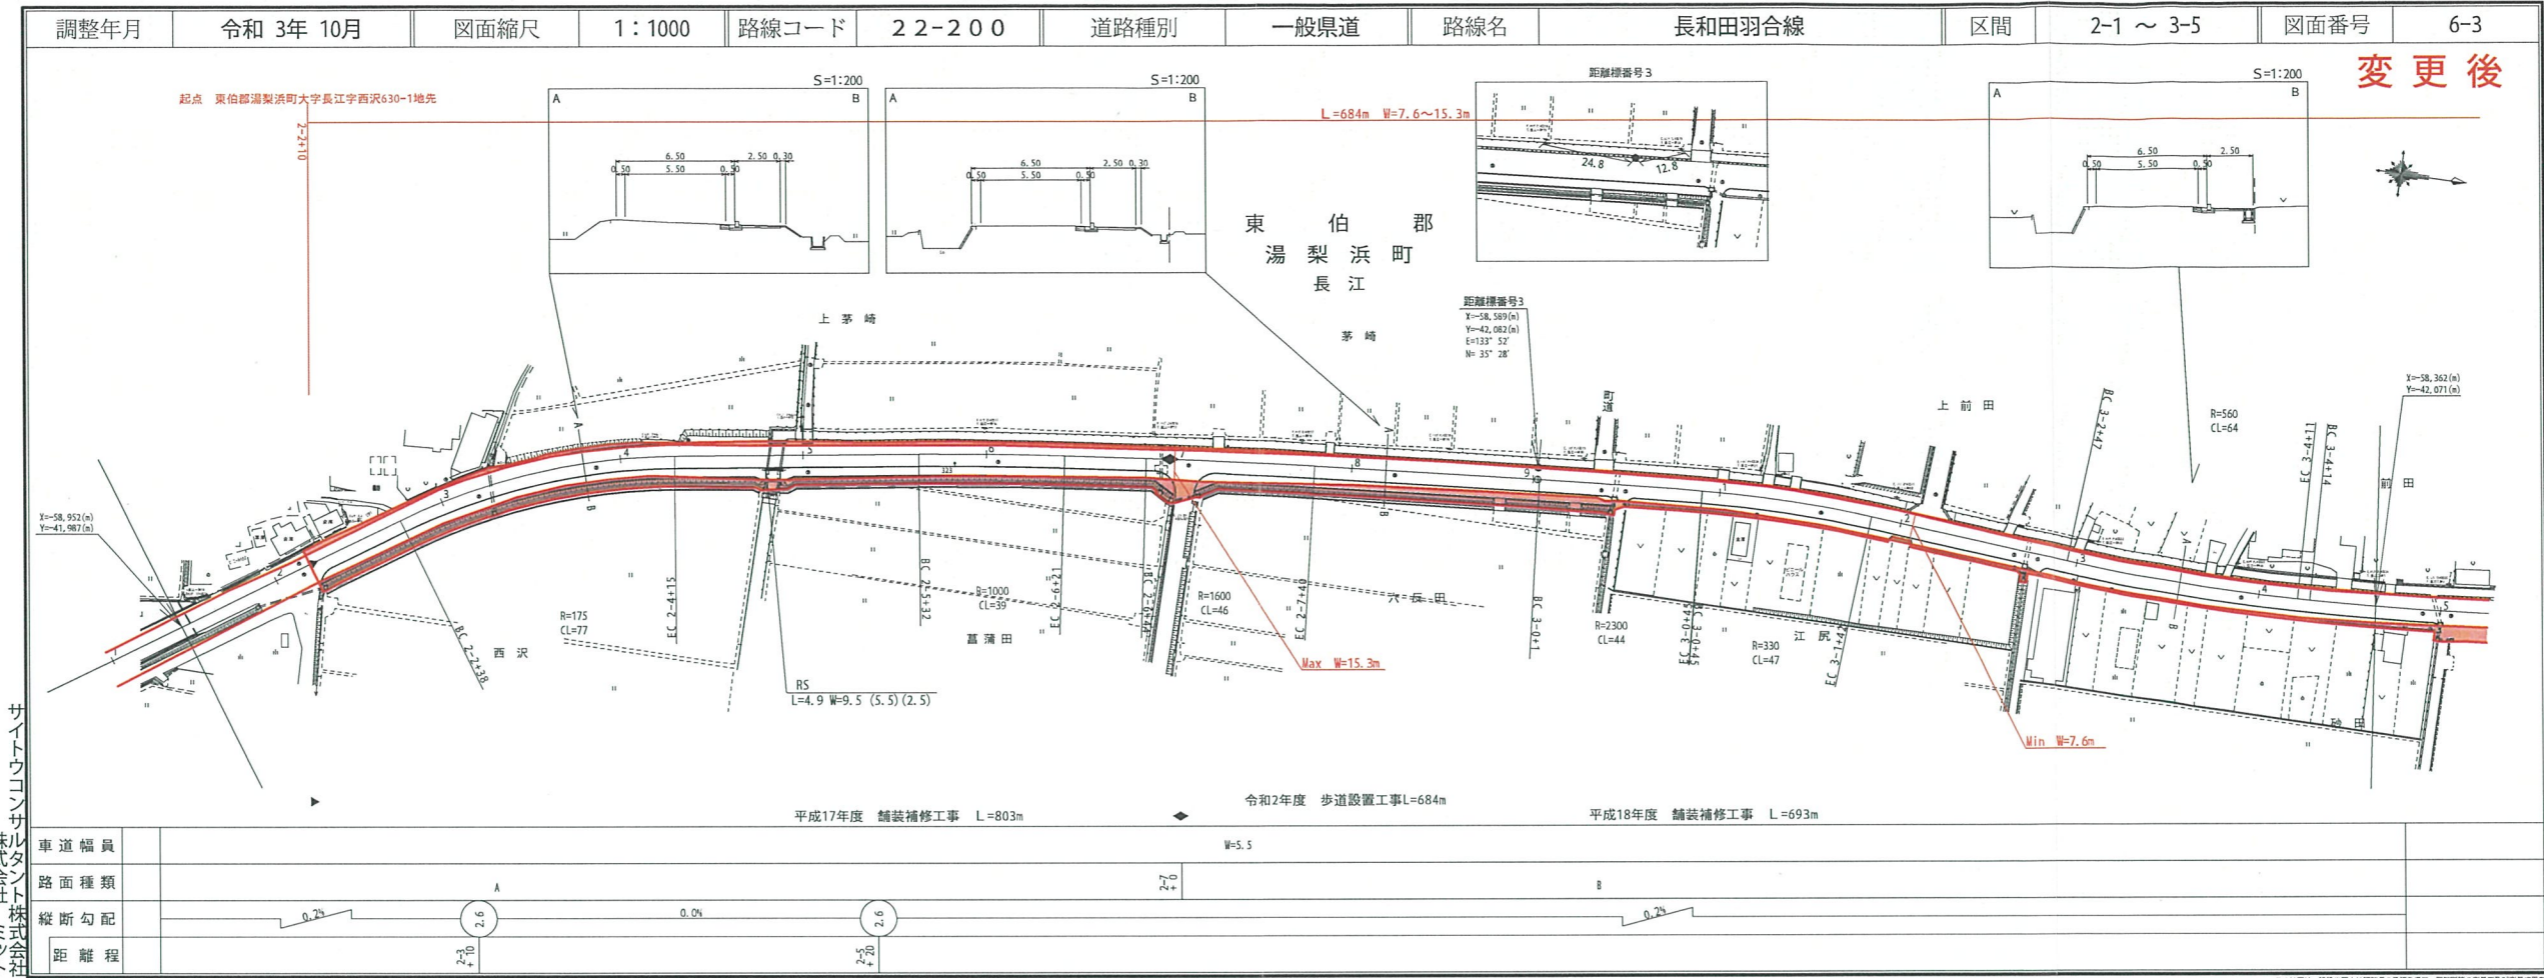

道路台帳付図

鳥取県

道路台帳平面図

鳥取県

道路台帳付図

鳥取県

有限会社サン技術コンサルタント
 株式会社
 ミット

道路台帳付図