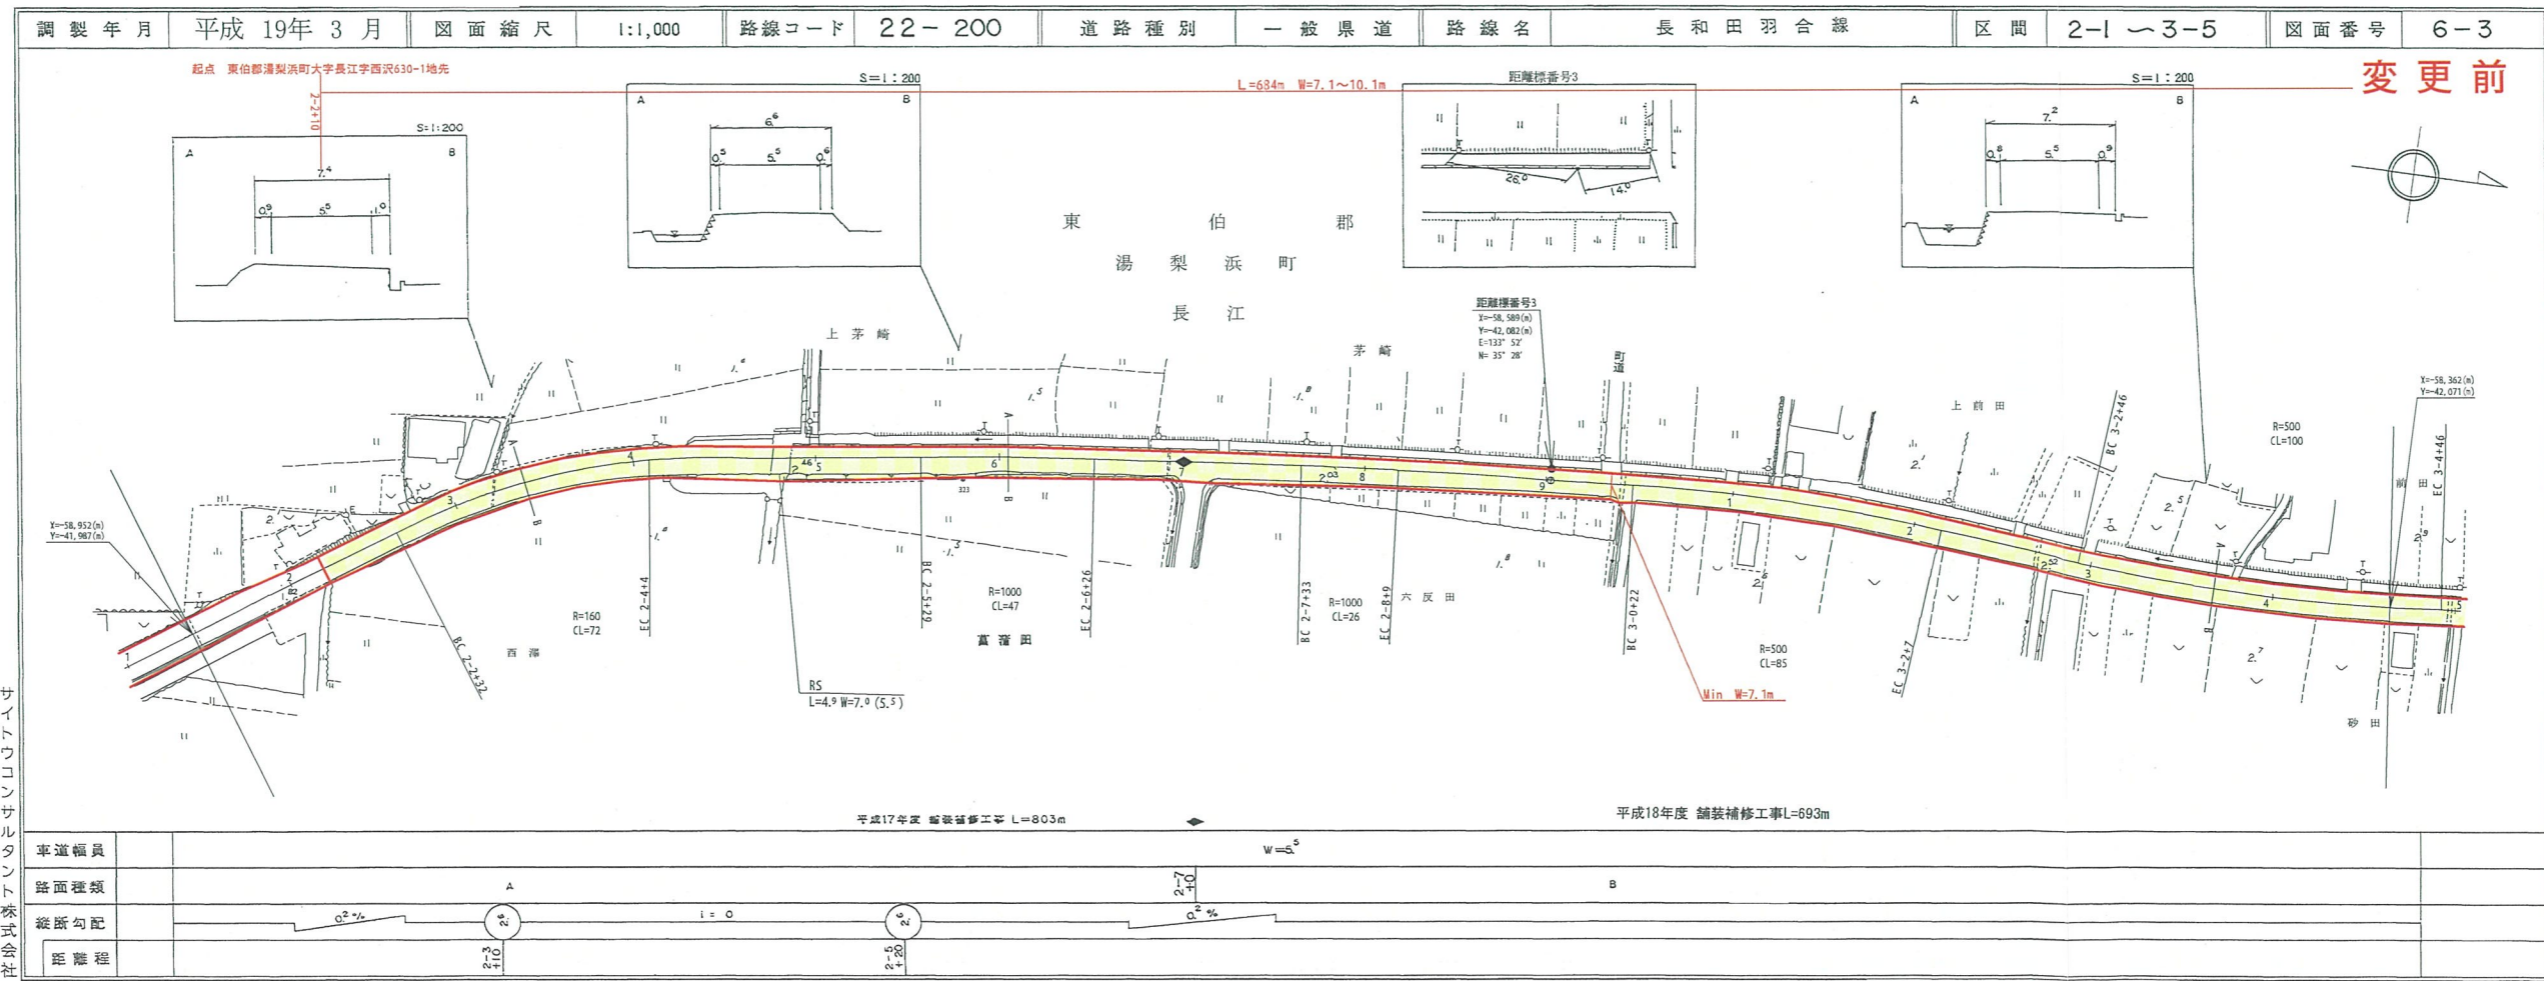

道路台帳付図

鳥取県

道路台帳平面図

鳥取県

道路台帳付図

鳥取県

有限会社サン技術コンサルタント
 株式会社
 ミット

道路台帳付図