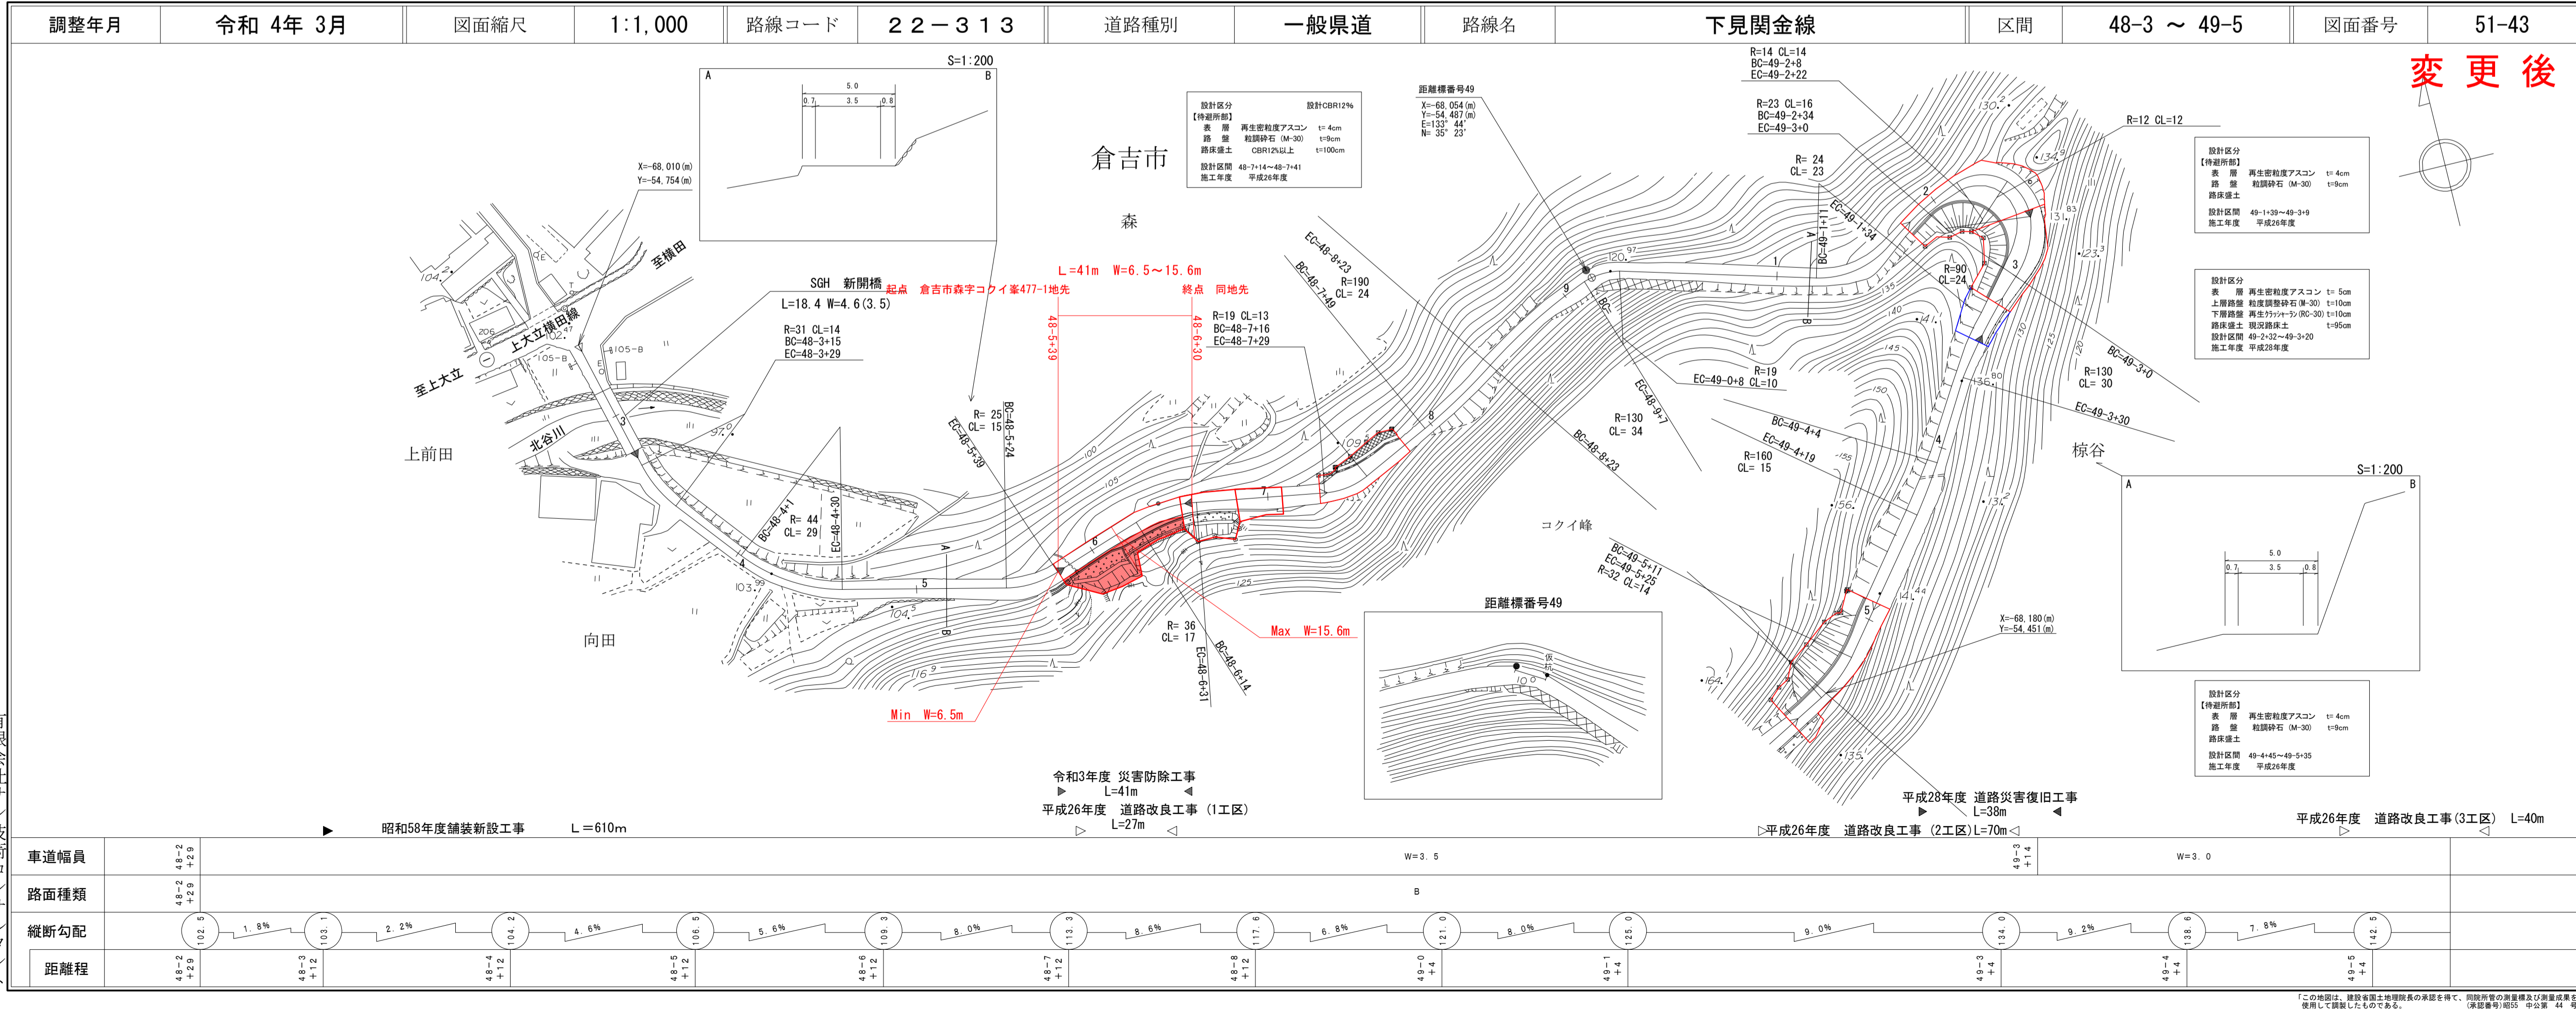

道 路 台 帳 付 図

鳥 取 県

有限会社サン技術コンサルタント
株式会社 アートスペース