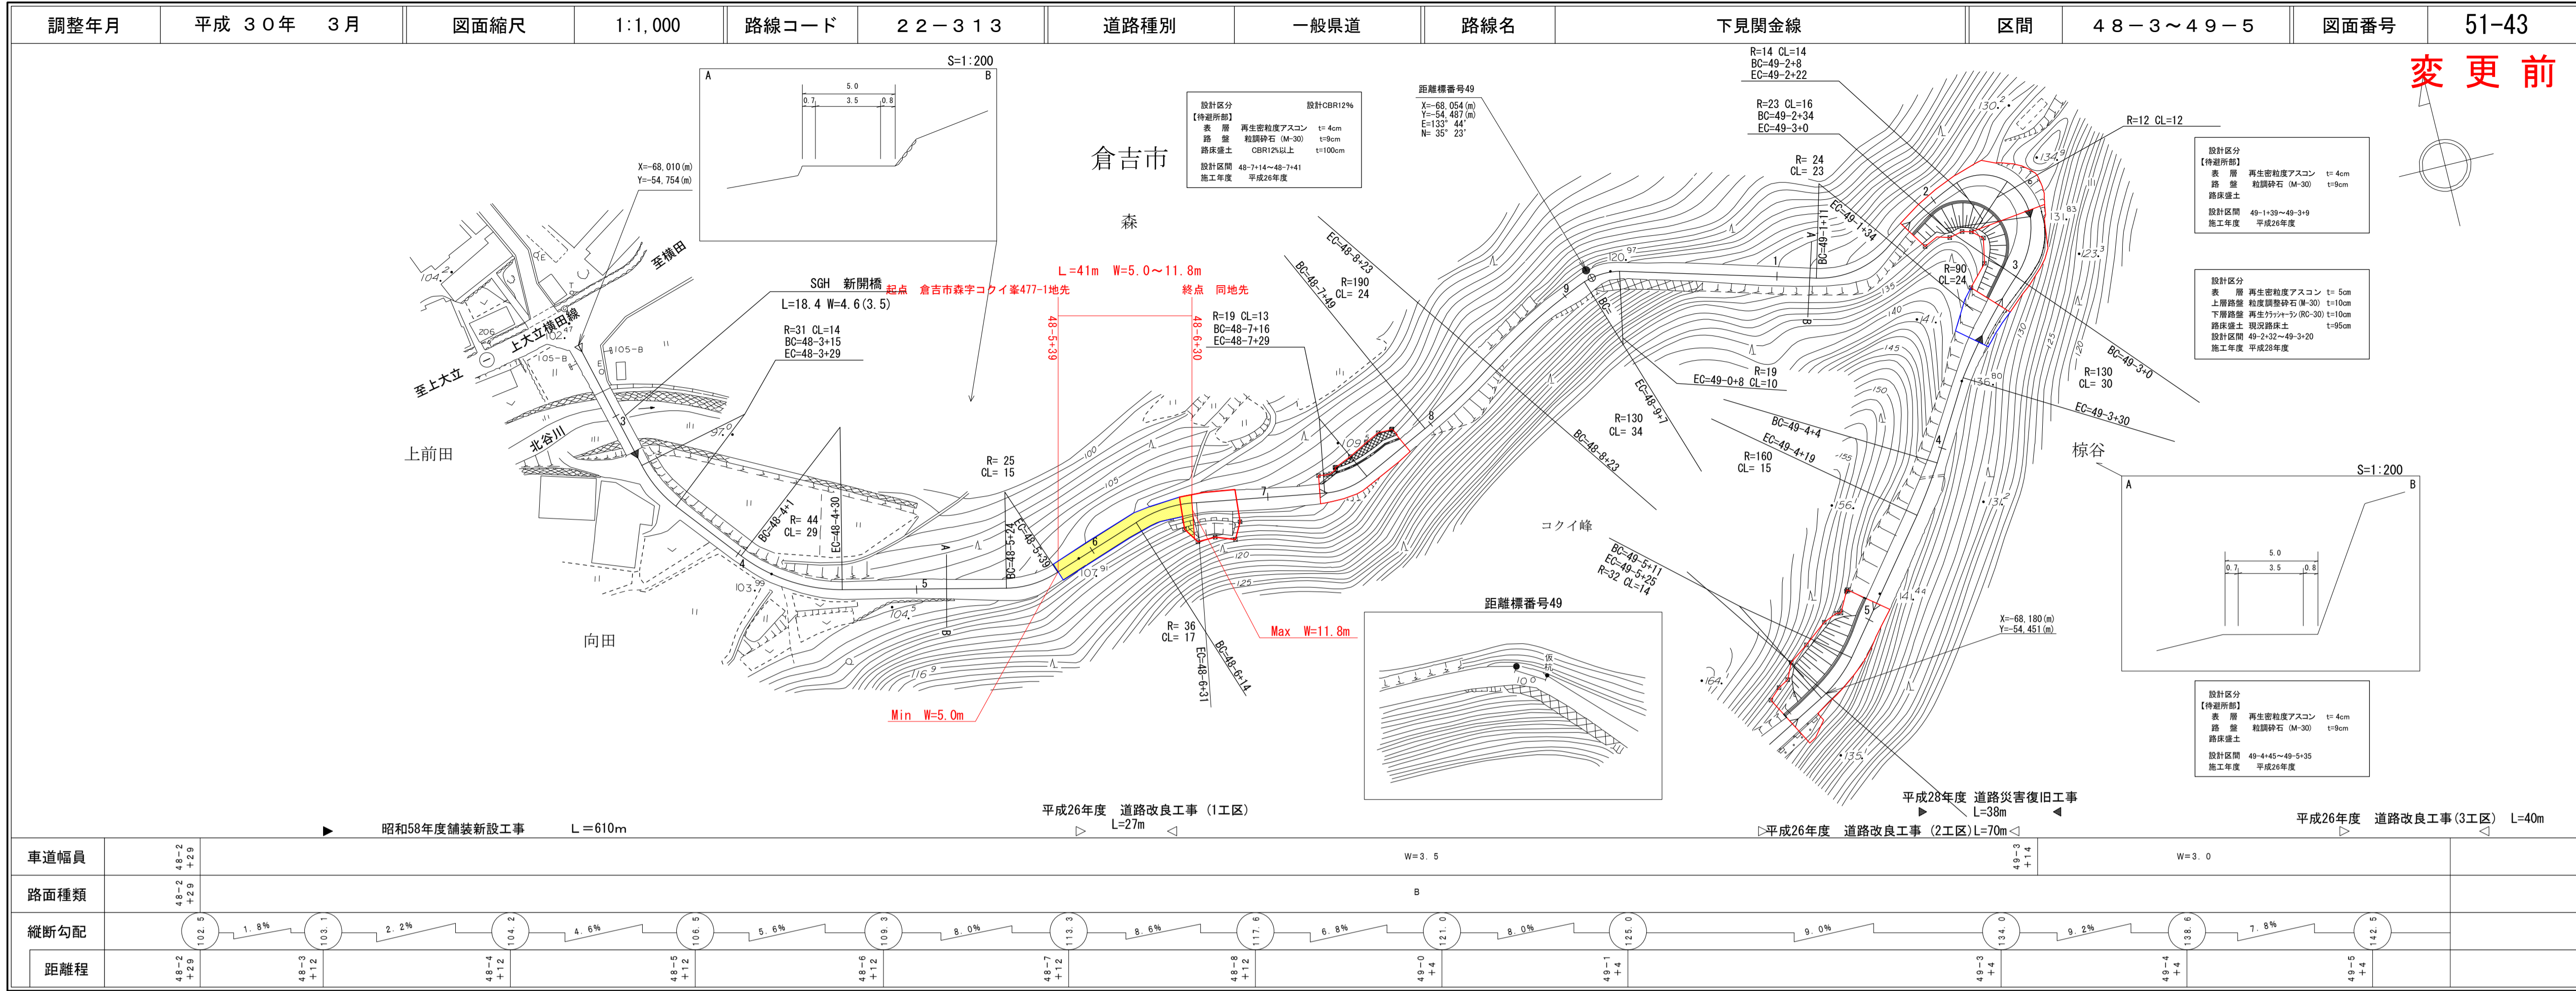

道 路 台 帳 付 図

鳥 取 県

有限会社サン技術コンサルタント
株式会社 アートスペース