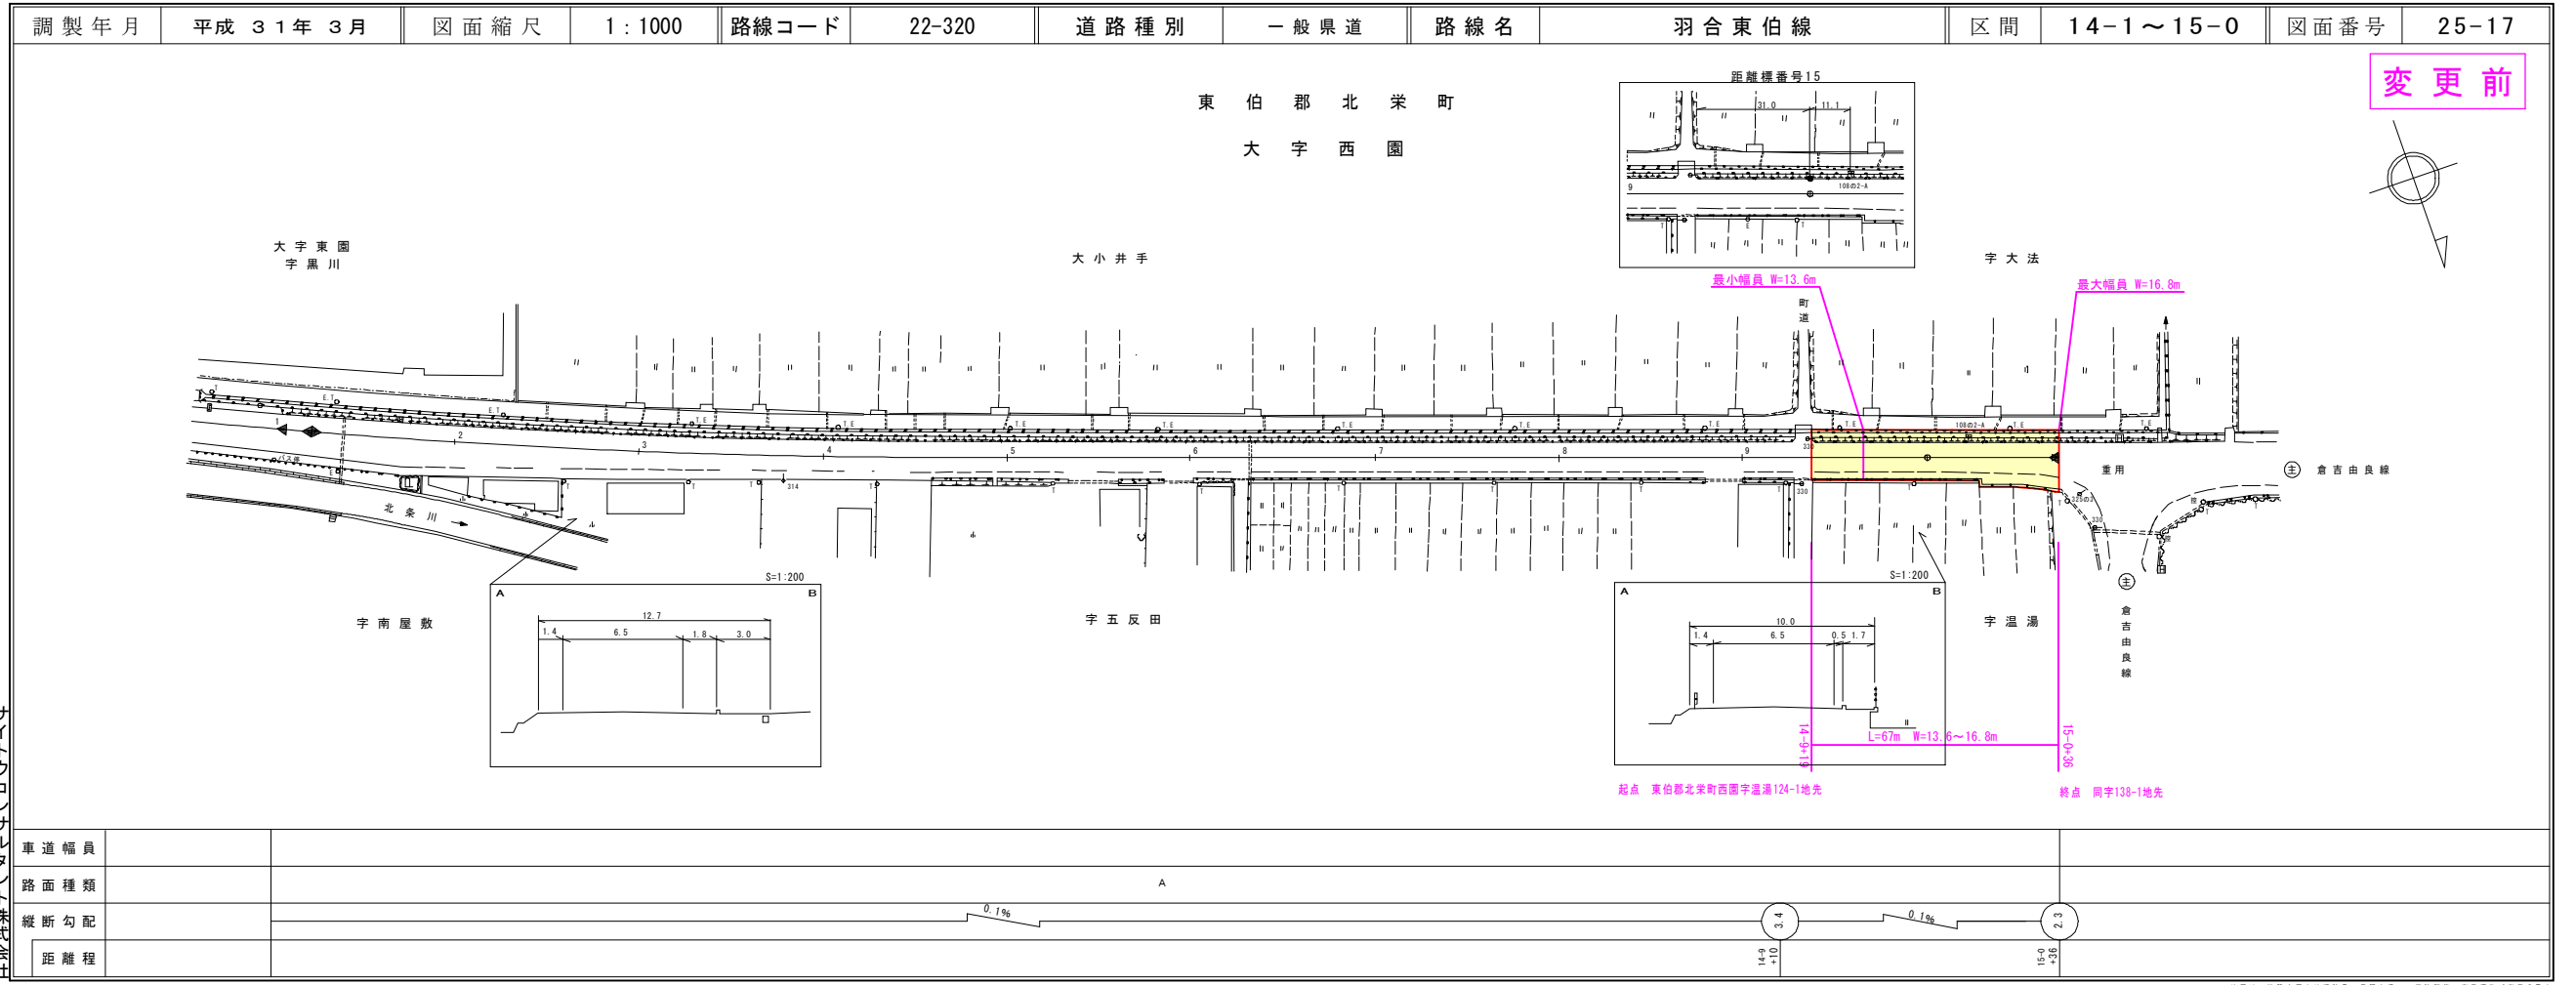

# 道路台帳付図

中部技術コンサルタント株式会社  
有限会社マツモトサイベiconサルタン

22-320  
羽合東伯線

道 路 台 帳 付 図

鳥 取 県

サイトウコンサルタント株式会社  
株 式 会 社

道 路 台 帳 付 図

鳥 取 県