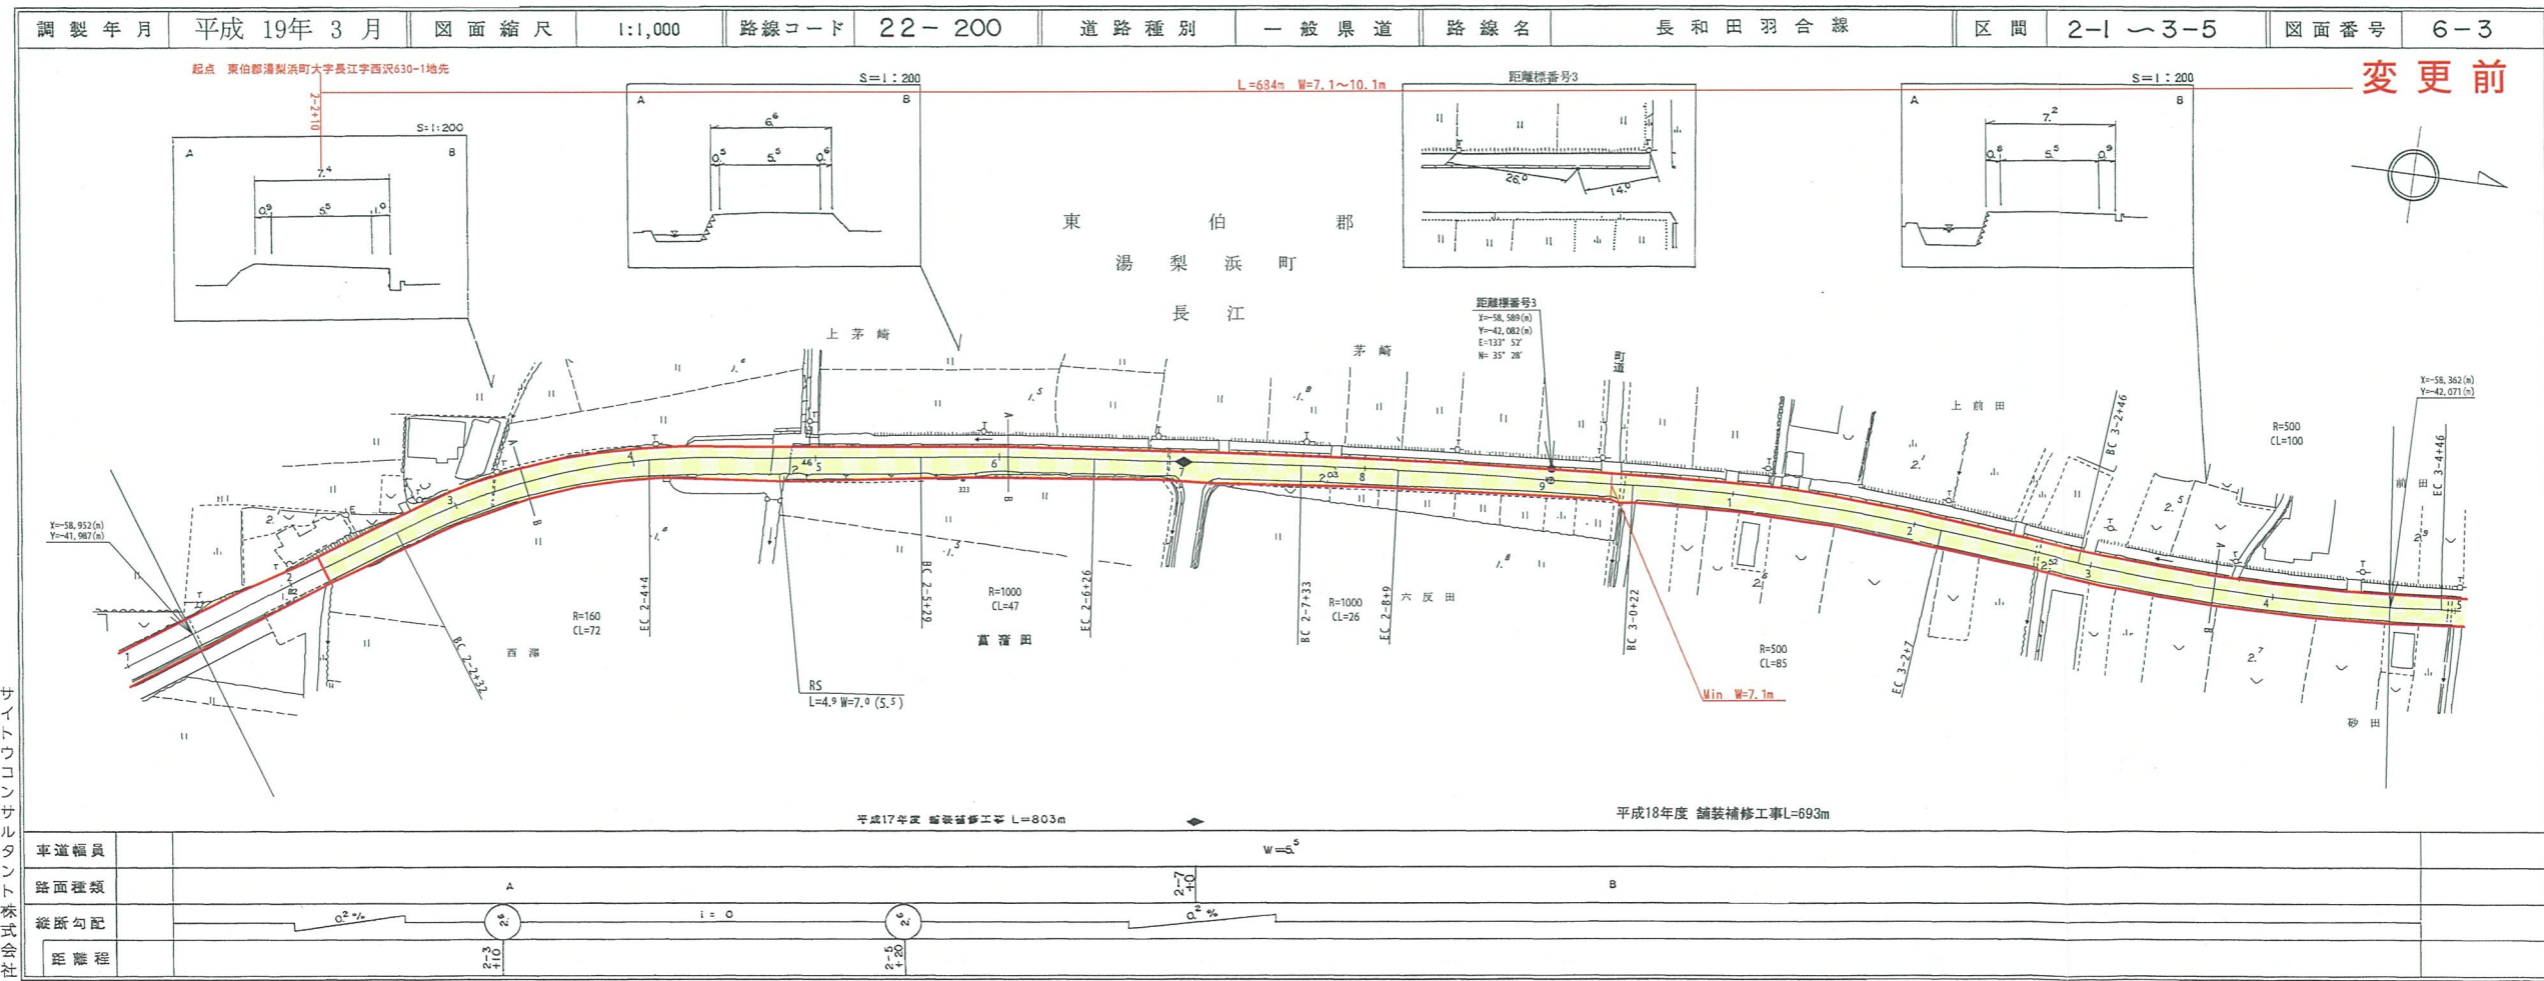

道路台帳平面図

鳥取県