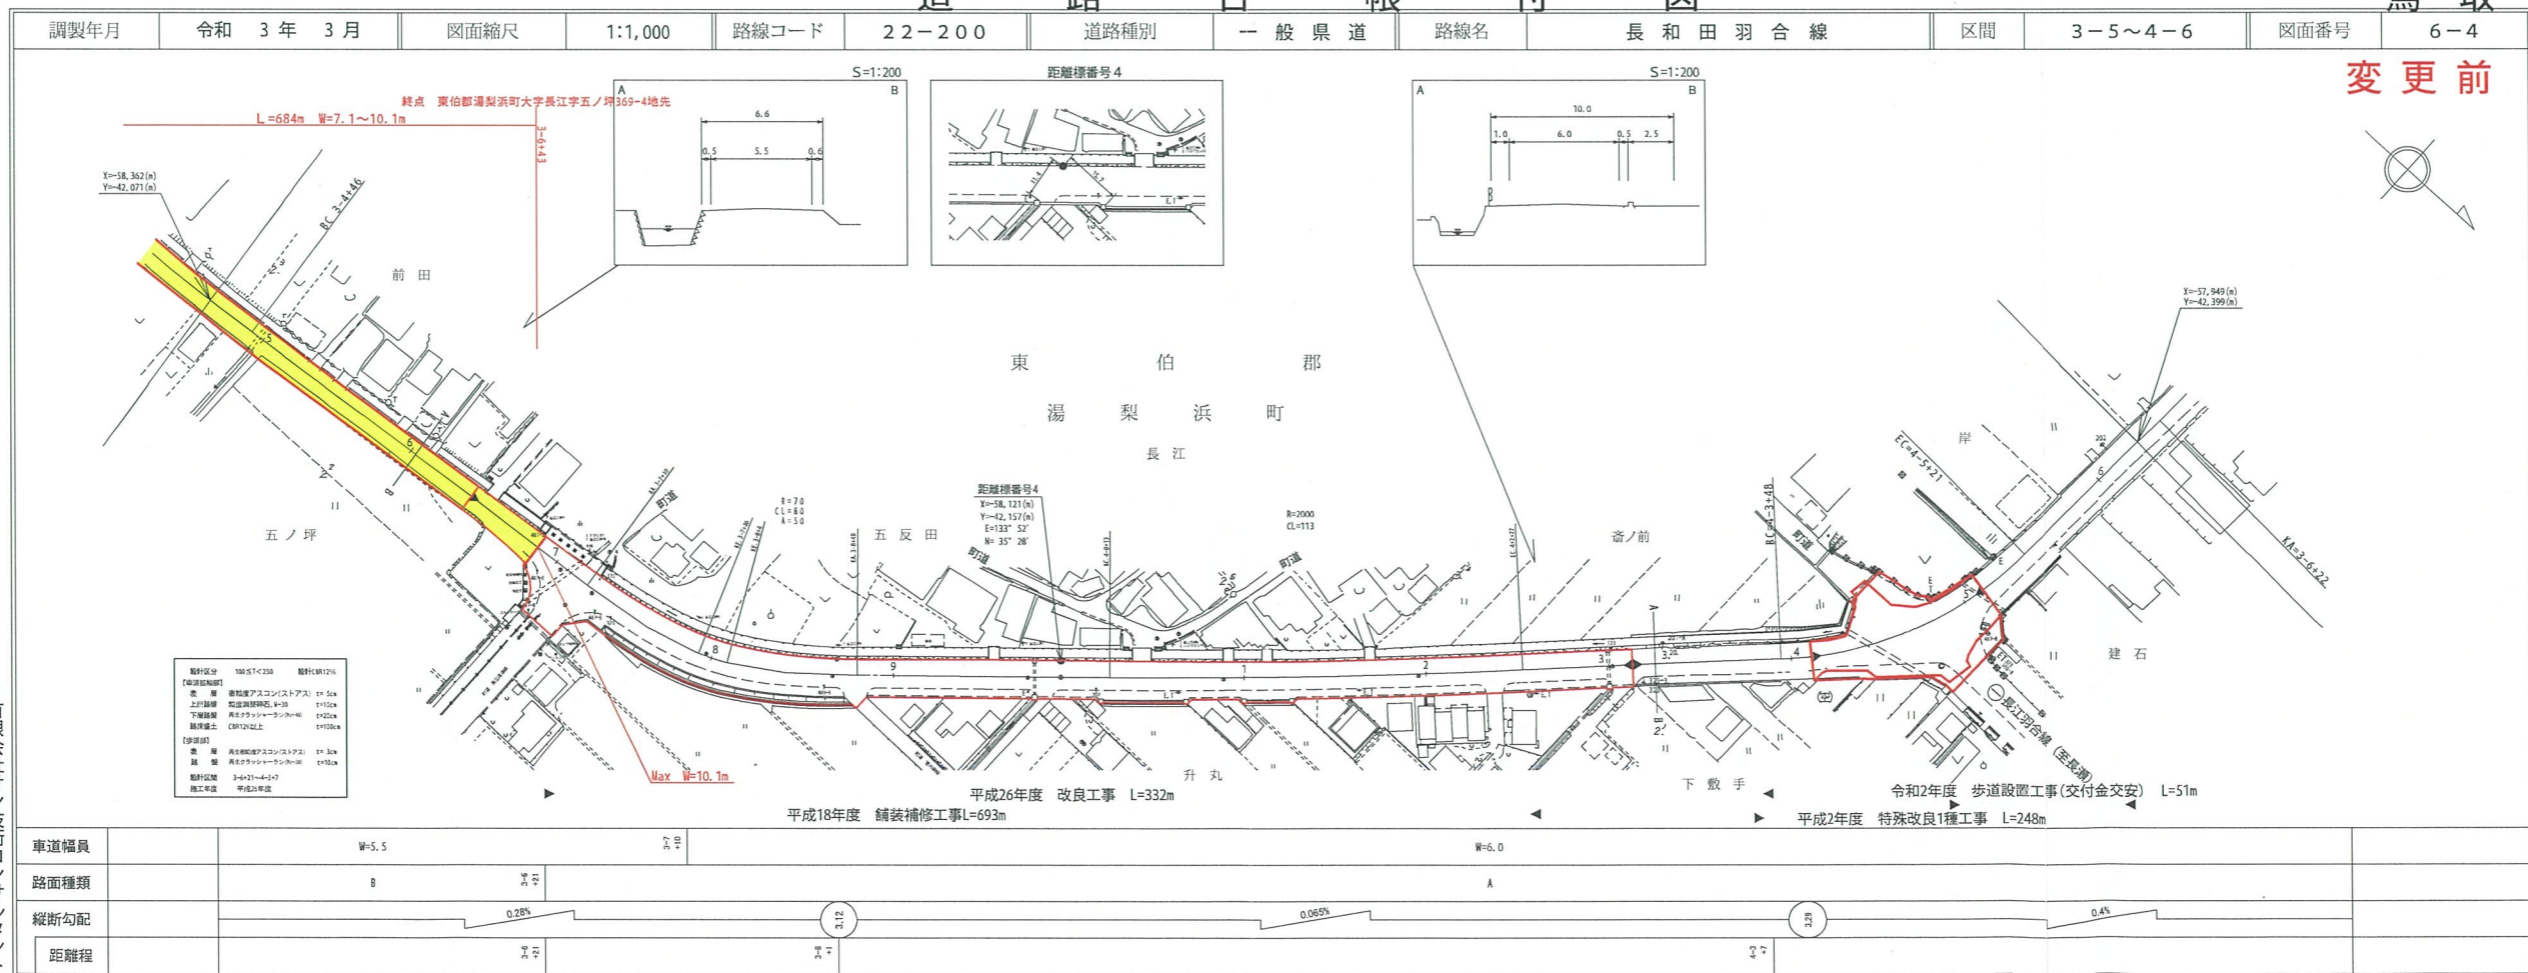

道路台帳付図

鳥取県

变更前

有限会社サン技術コンサルタント
株式会社