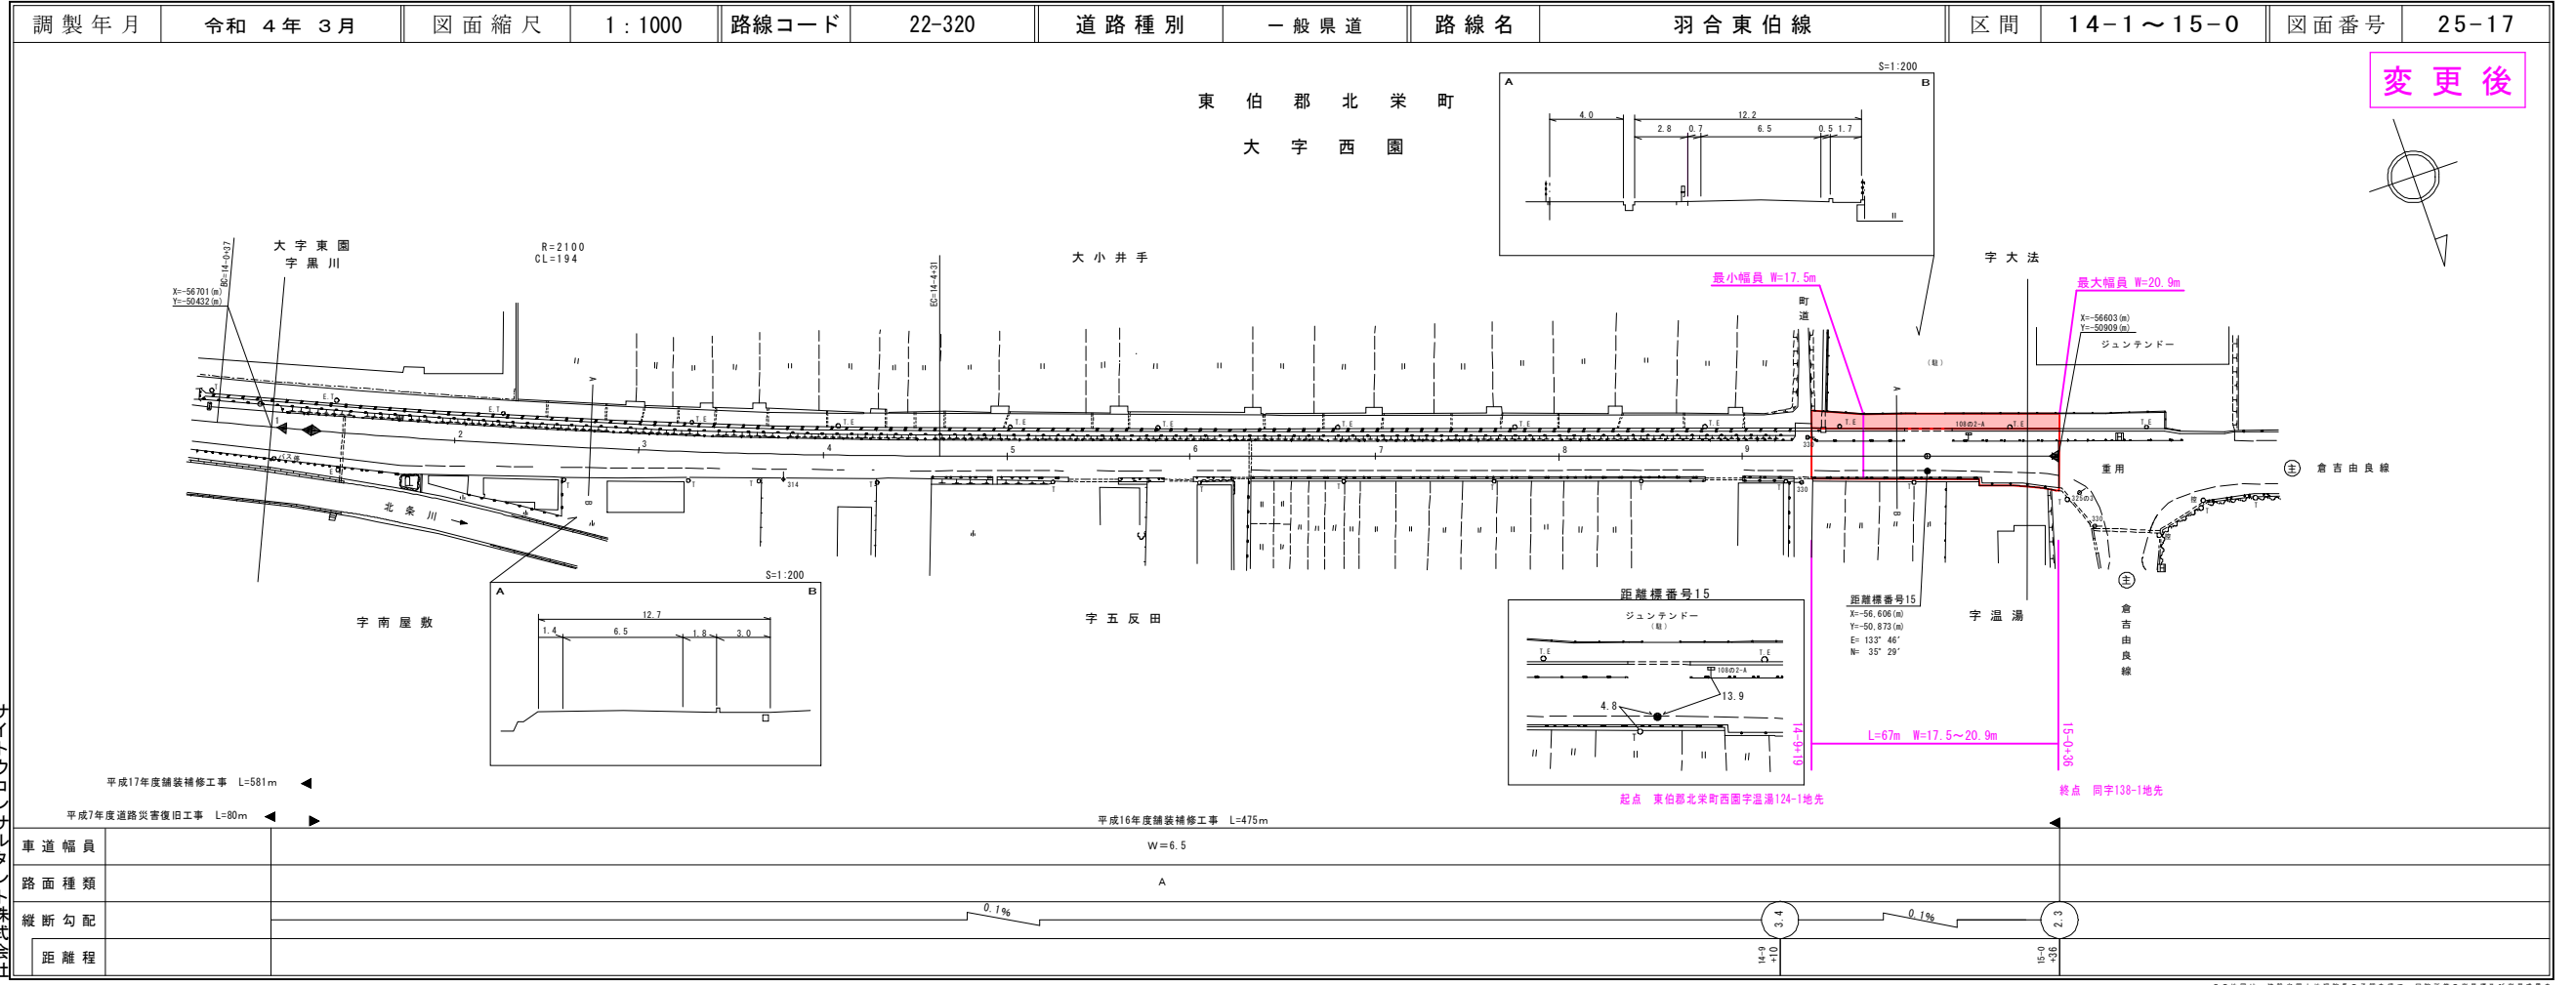

# 道路台帳付図

中部技術コンサルタント株式会社  
有限会社マツモトサイベiconサルタン

22-320  
羽合東伯線

道 路 台 帳 付 図

鳥 取 県

サイトウコンサルタント株式会社  
株 式 会 社

道 路 台 帳 付 図

鳥 取 県