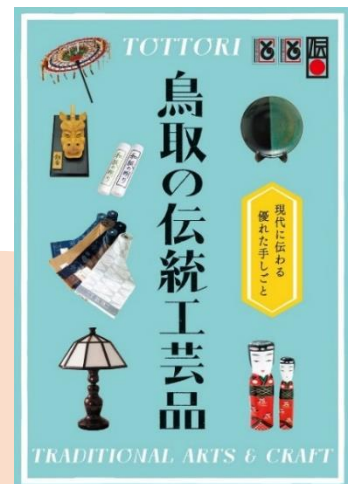

裏面に調査票あり

問い合わせ:鳥取県販路拡大・輸出促進課

TEL:0857-26-7828 FAX:0857-21-0609 Email: iriaa@pref.tottori.lg.jp