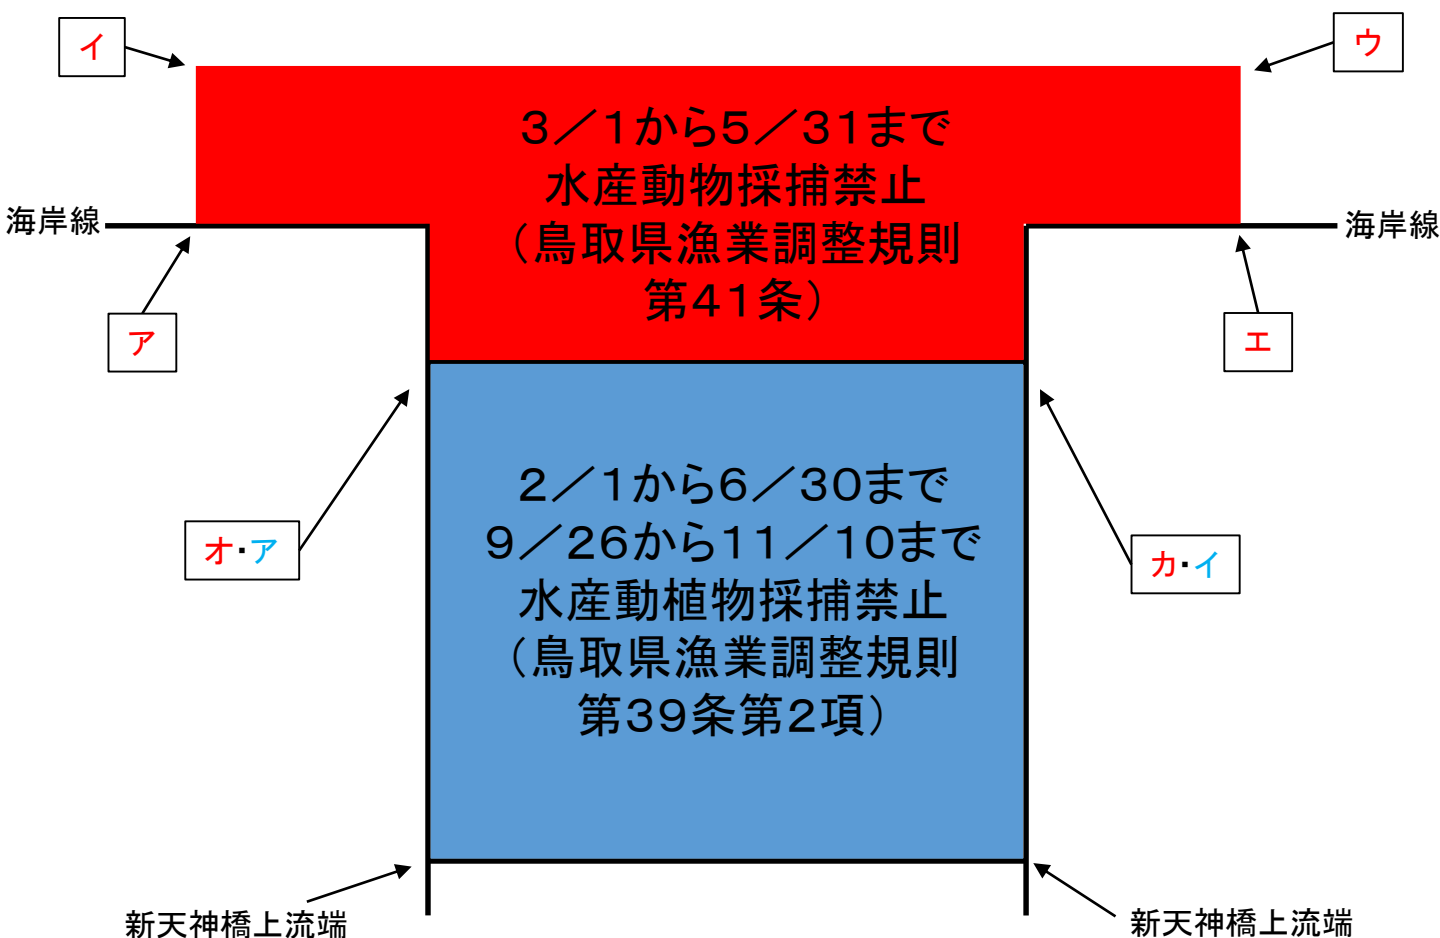

注意して下さい！

天神川において、上図の区域及び期間の水産動物等を採捕する行為は禁止されています。
もし採捕行為をした場合、漁獲物の有無に関係なく罰せられる場合(6月以下の懲役若しくは10万円以下の罰金又は併科)がありますので注意して下さい。

鳥取県漁業調整規則

(河口付近における採捕の制限)

第41条 何人も、次の表の左欄に掲げる河川の河口付近であつて同表の中欄に掲げる区域において、それぞれ同表の右欄に掲げる期間中、水産動物を採捕してはならない。ただし、第1種共同漁業を内容とする漁業権に係る組合員行使権に基づいて採捕する場合は、この限りでない。

河川の名称	禁止区域	禁止期間
天神川	次に掲げるアの点からエの点までを順次に直線で結んだ線及びエの点とアの点を直線で結んだ線により囲まれた水域及び最大高潮時海岸線以南、次に掲げるオの点とカの点を結んだ直線以北の水域 ア 北緯35度30分15秒 東経133度51分14秒の点 イ 北緯35度30分18秒 東経133度51分14秒の点 ウ 北緯35度30分20秒 東経133度51分36秒の点 エ 北緯35度30分16秒 東経133度51分36秒の点 オ 北緯35度30分12.8秒 東経133度51分18.5秒の点 カ 北緯35度30分14.7秒 東経133度51分32.0秒の点	3月1日から 5月31日まで

鳥取県漁業調整規則

第39条

(禁止区域等)

2 何人も、次の表の左欄に掲げる河川又は湖沼のうち同表の中欄に掲げる区域においては、それぞれ同表の右欄に掲げる 期間中、水産動植物を採捕してはならない。

河川又は湖沼	禁止区域	禁止期間
天神川尻	東伯郡湯梨浜町はわい長瀬における新天神橋上流端の線以北、次に掲げるアの点とイの点を結んだ直線以南の水域 ア 北緯35度30分12.8秒 東経133度51分18.5秒の点 イ 北緯35度30分14.7秒 東経133度51分32.0秒の点	2月1日から 6月30日まで 及び9月26日 から11月10日 まで