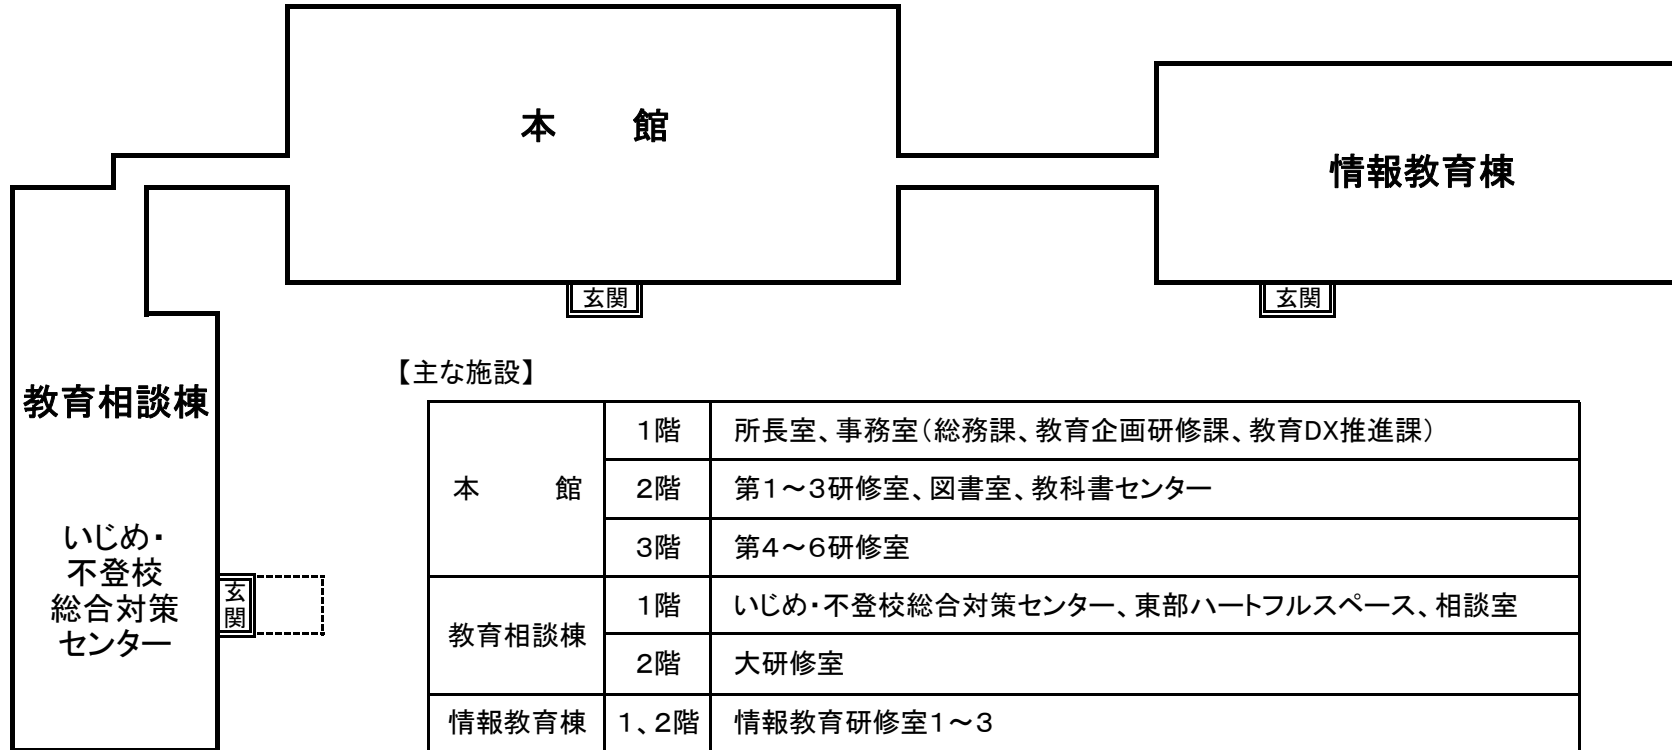

# 鳥取県教育センター施設概要

## 【主な施設】

本館	1階	所長室、事務室(総務課、教育企画研修課、教育DX推進課)
	2階	第1～3研修室、図書室、教科書センター
	3階	第4～6研修室
教育相談棟	1階	いじめ・不登校総合対策センター、東部ハートフルスペース、相談室
	2階	大研修室
情報教育棟	1、2階	情報教育研修室1～3