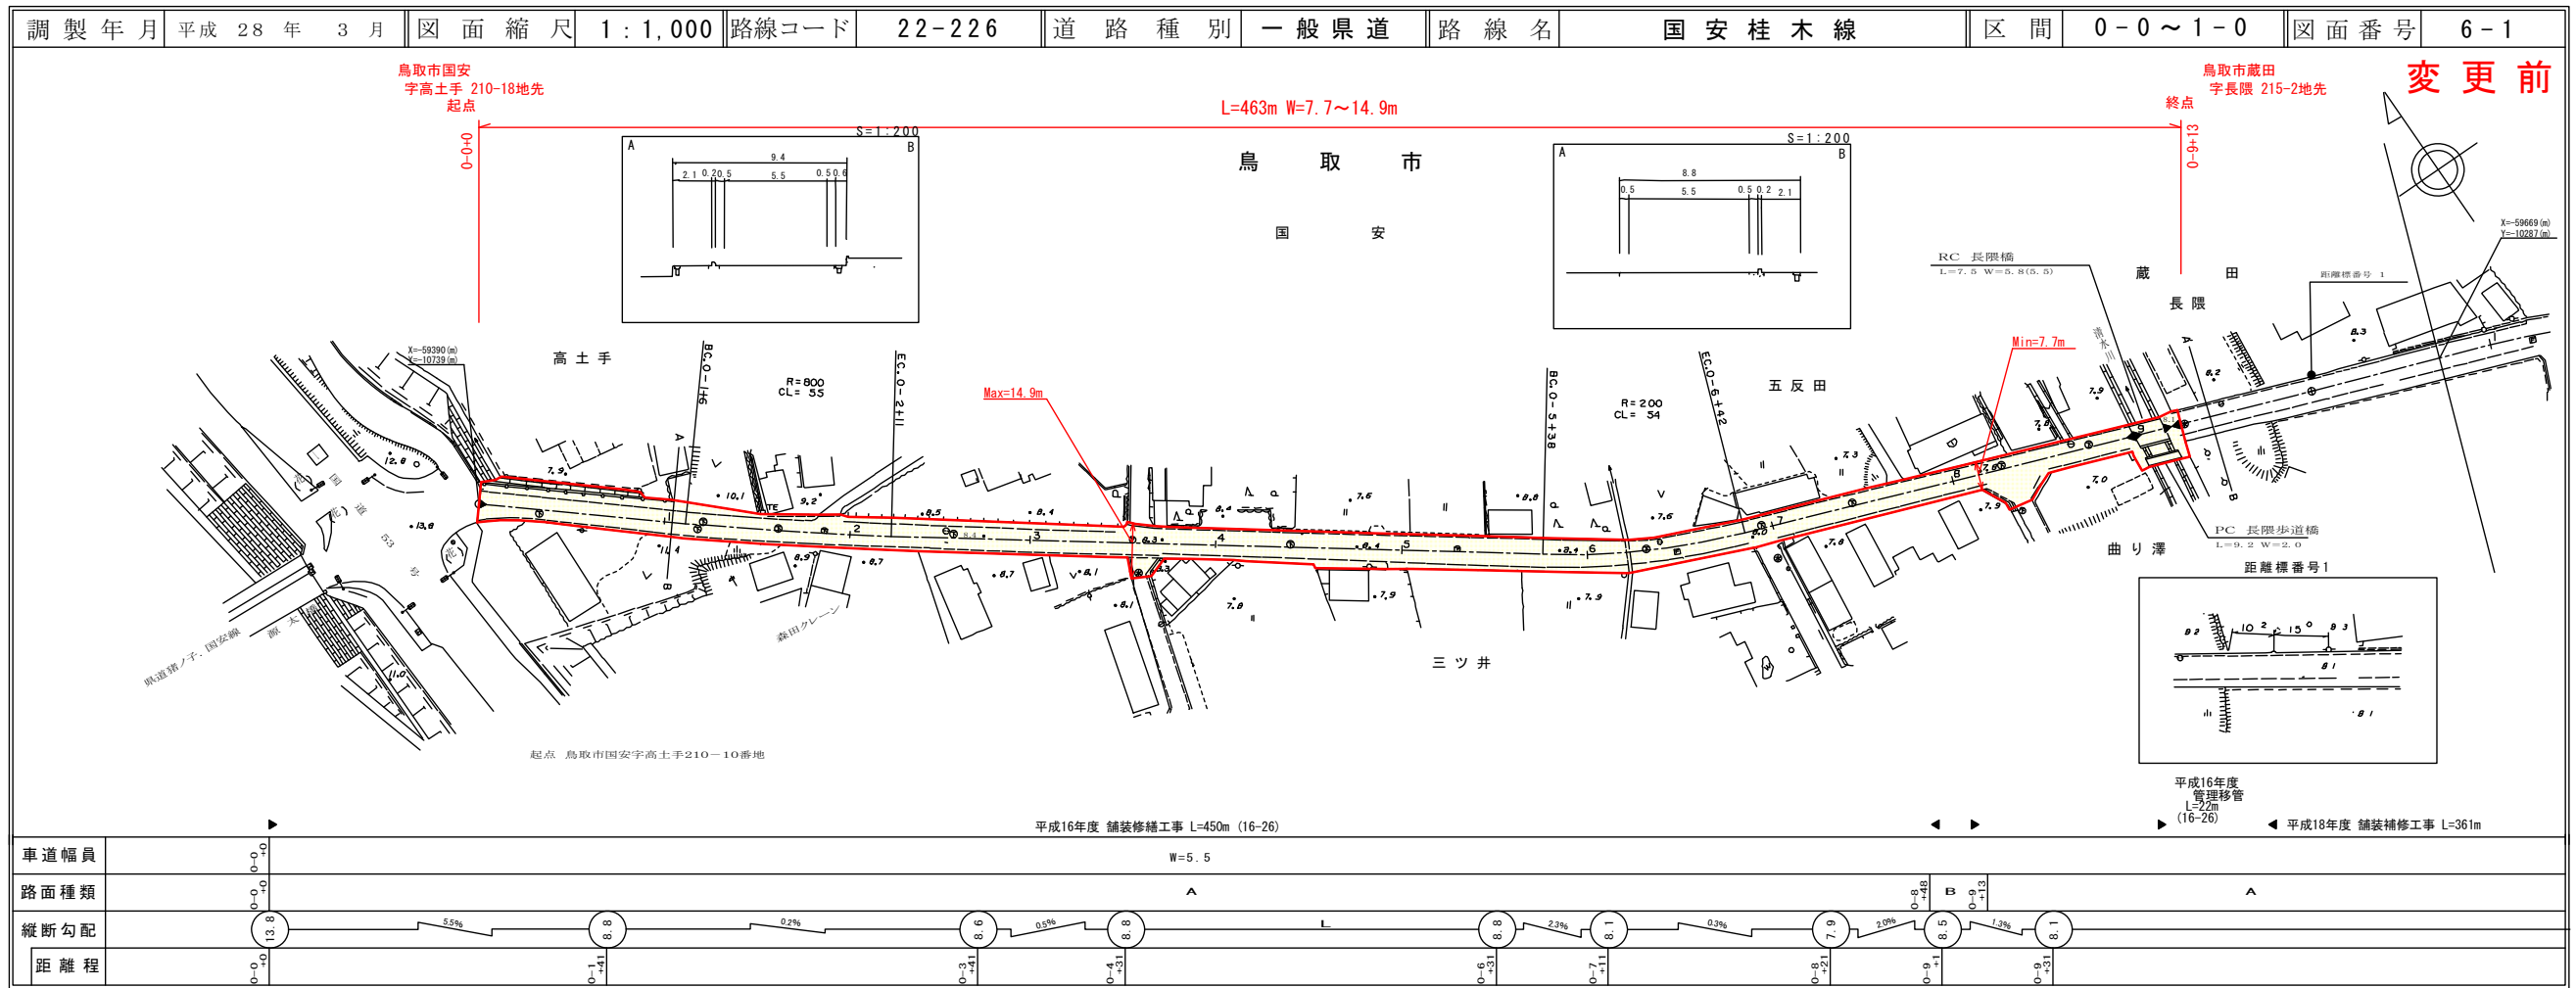

道 路 台 帳 平 面 図

鳥 取 県