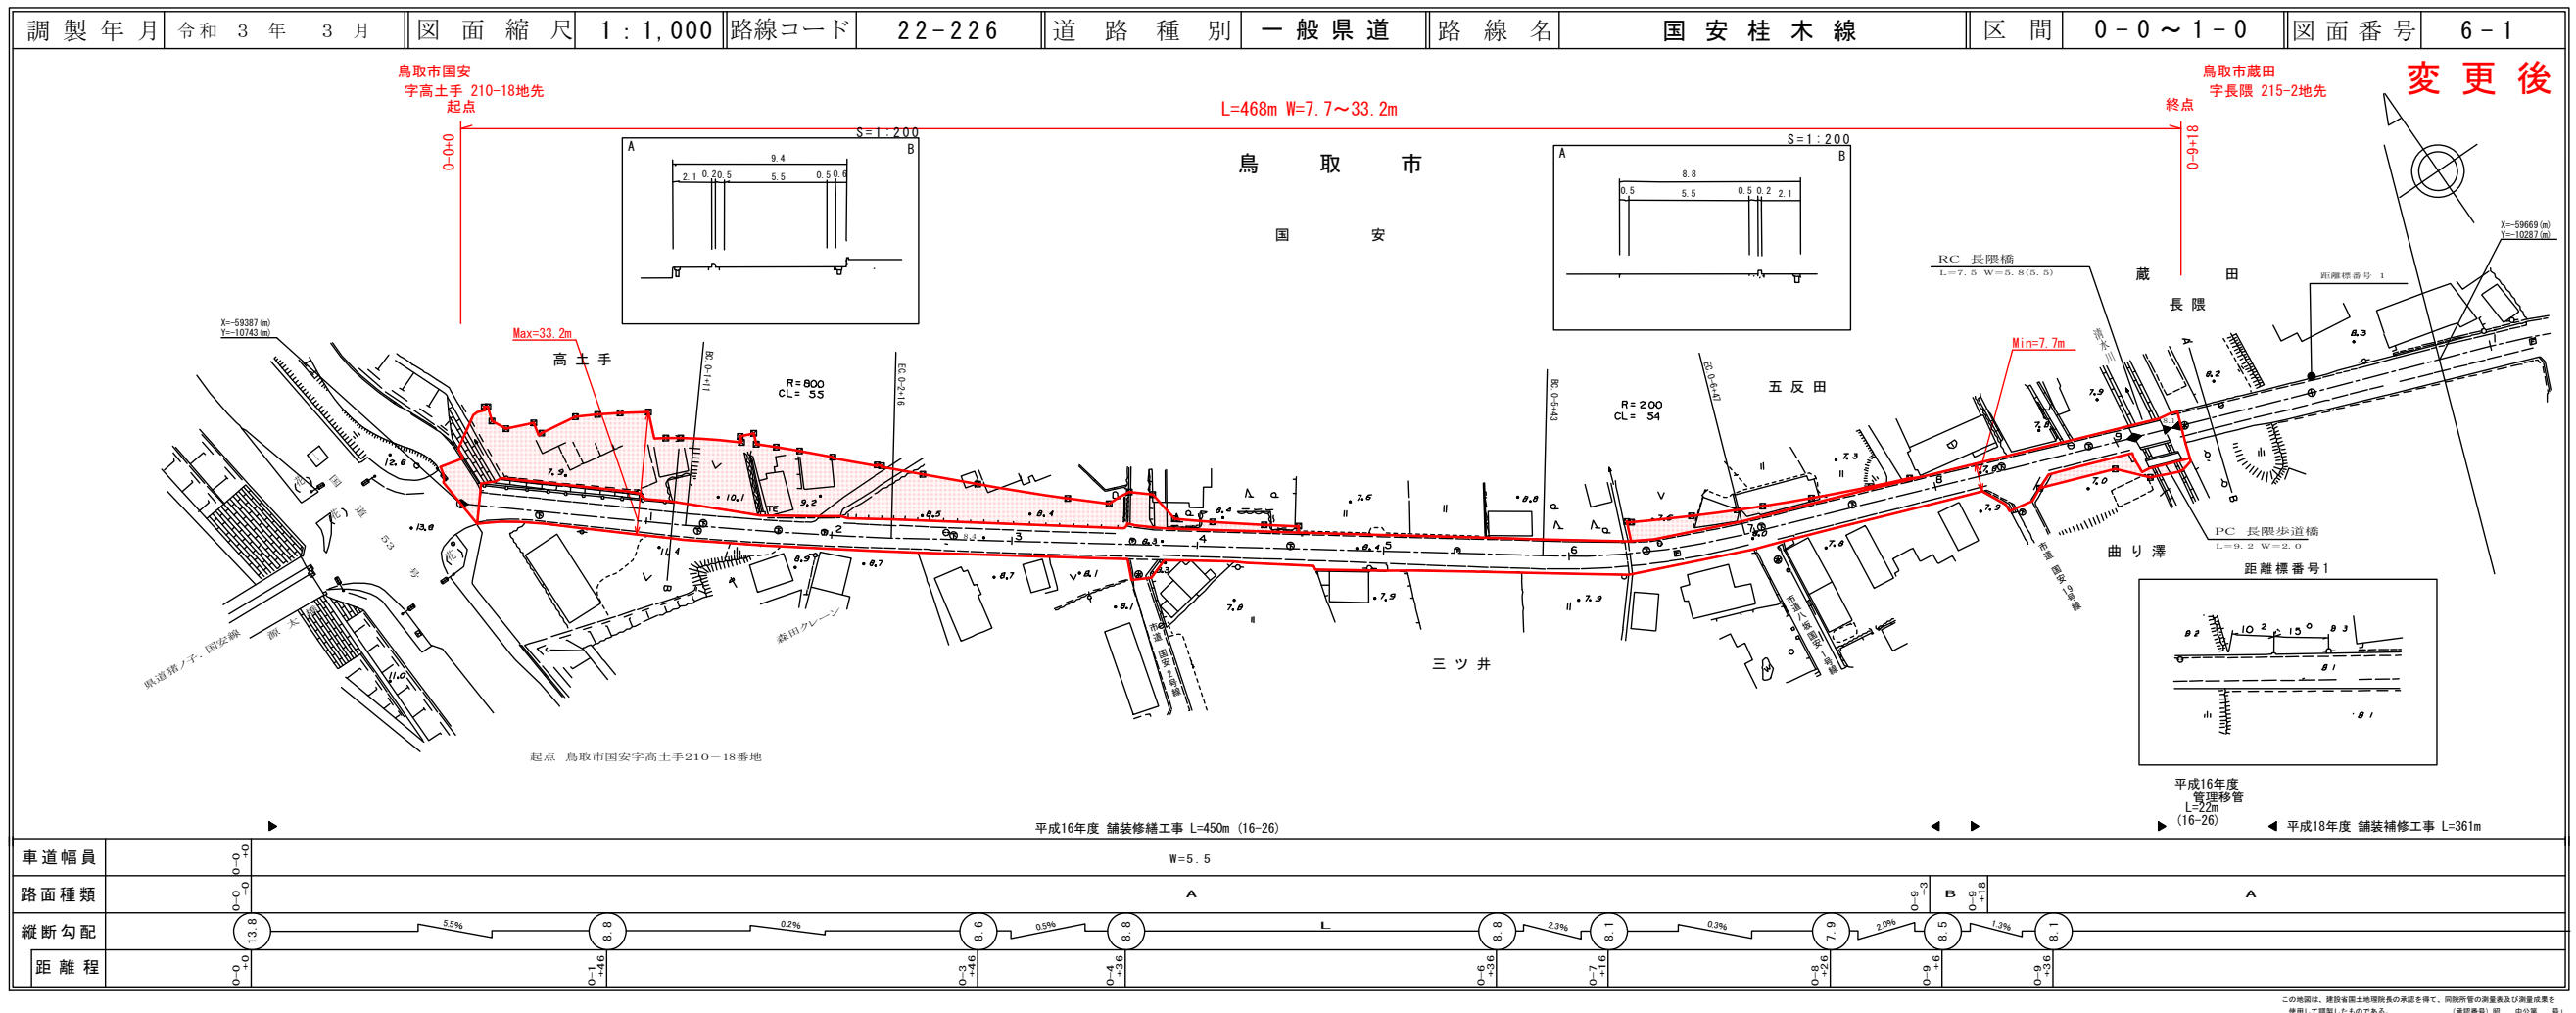

道 路 台 帳 平 面 図

鳥 取 県

株式会社 ジーアイシー

道 路 台 帳 付 図

鳥 取 県

株式会社 ジーアイシー
株式会社 ミット