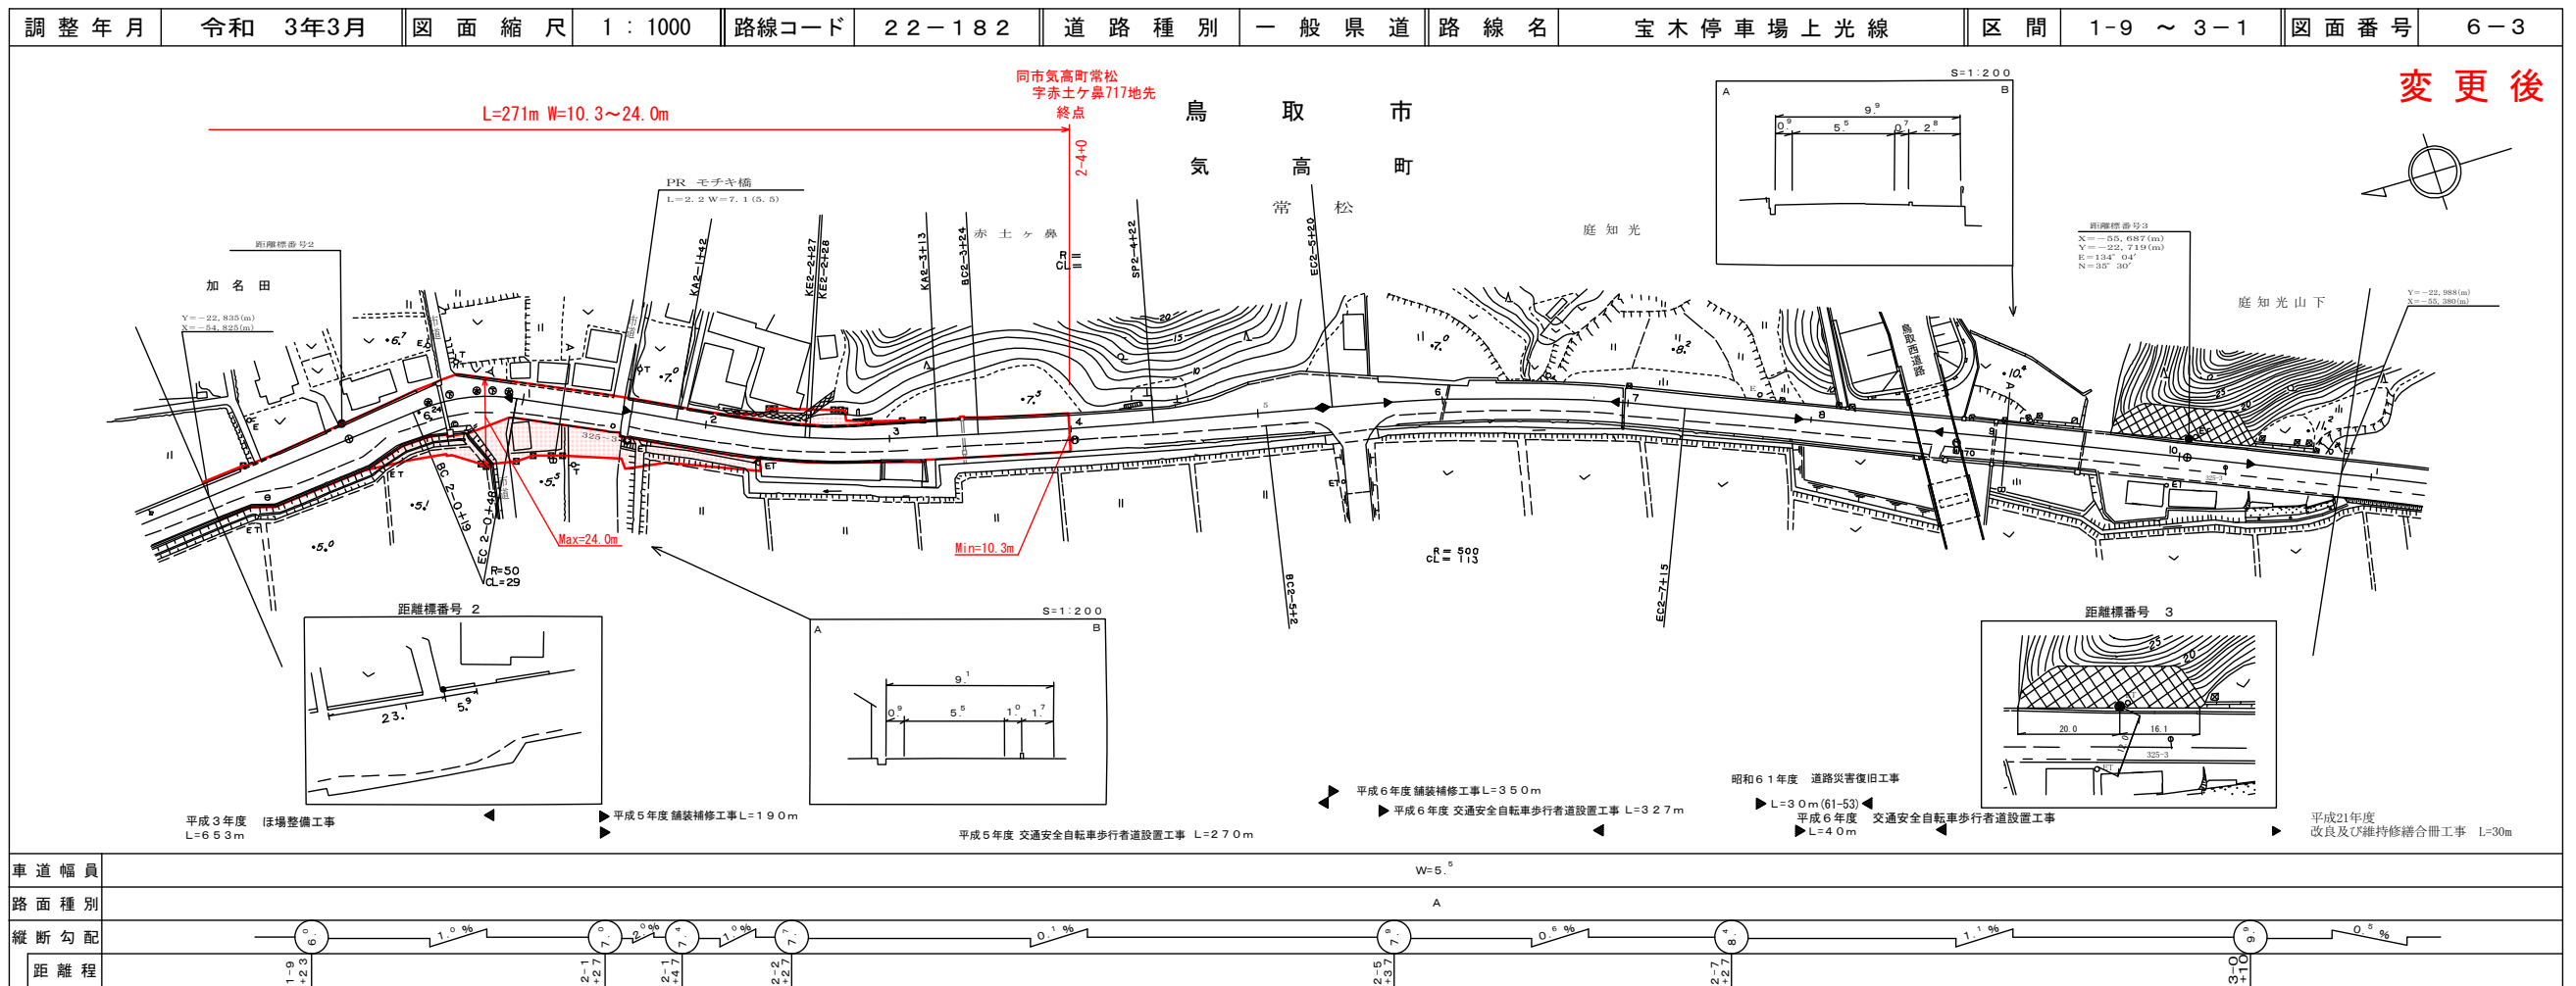

道 路 台 帳 平 面 図

鳥 取 県

有限会社アトラス

道 路 台 帳 付 図

鳥 取 県

有限会社アトラス