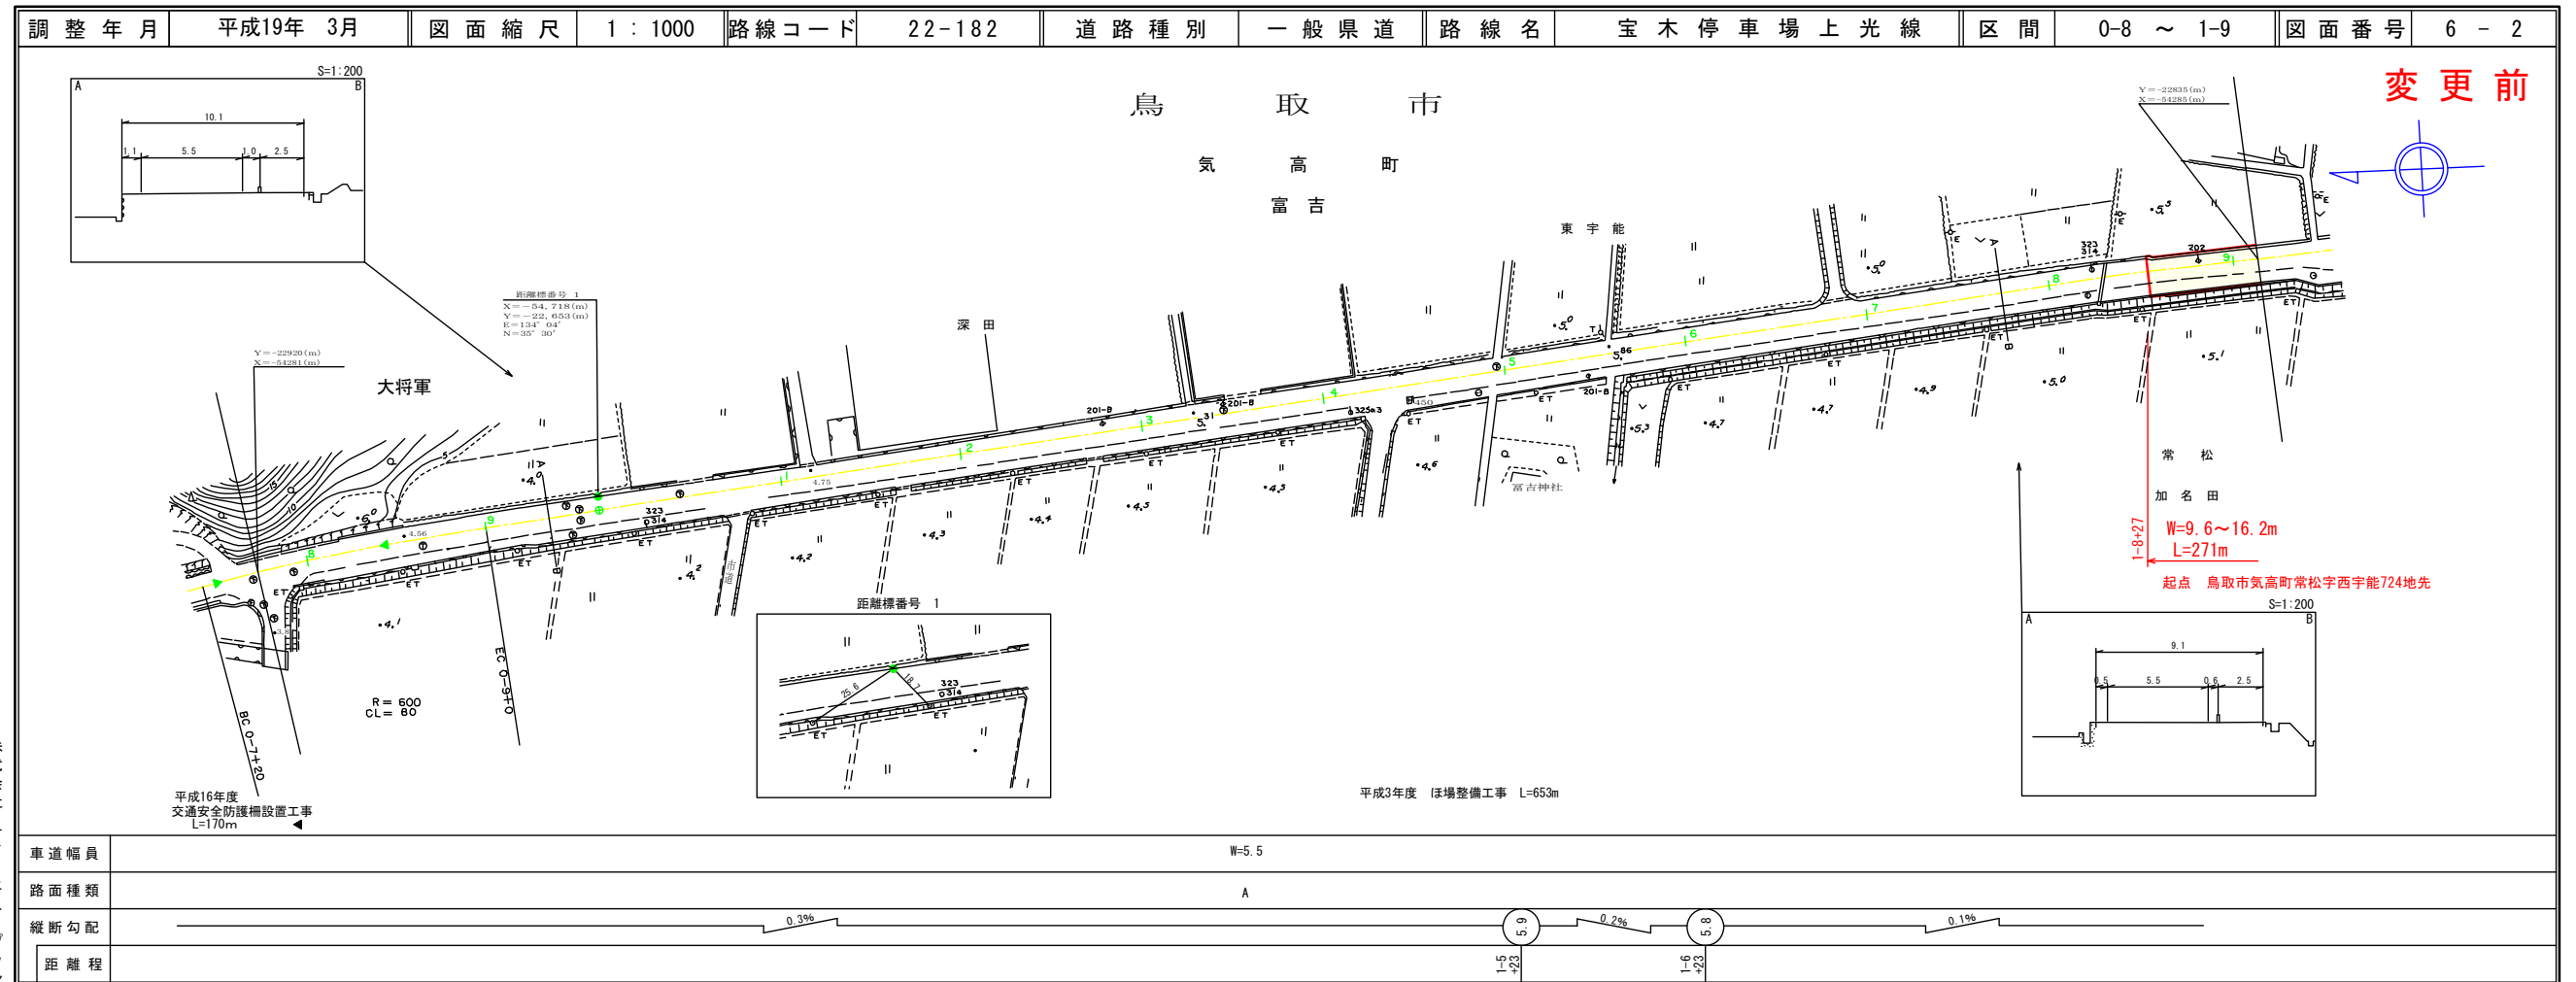

道 路 台 帳 付 図

鳥 取 県

この地図は、建設省国土院の承認を得て、同院所管の測量表及び測量成果を
使用して図製したものである。(承認番号) 昭53、中公第77号

道 路 台 帳 付 図

鳥 取 県

この地図は、建設省国土院の承認を得て、同院所管の測量表及び測量成果を
使用して図製したものである。(承認番号) 昭53、中公第77号

道 路 台 帳 平 面 図

鳥 取 県

有限会社アトラス

この地図は、建設省国土院院長の承認を得て、同院所管の測量標及び測量成果を使用して製図したものである。(承認番号) 昭55 中公第44号

道 路 台 帳 付 図

鳥 取 県

有限会社アトラス

この地図は、建設省国土院院長の承認を得て、同院所管の測量標及び測量成果を使用して製図したものである。(承認番号) 昭55 中公第44号