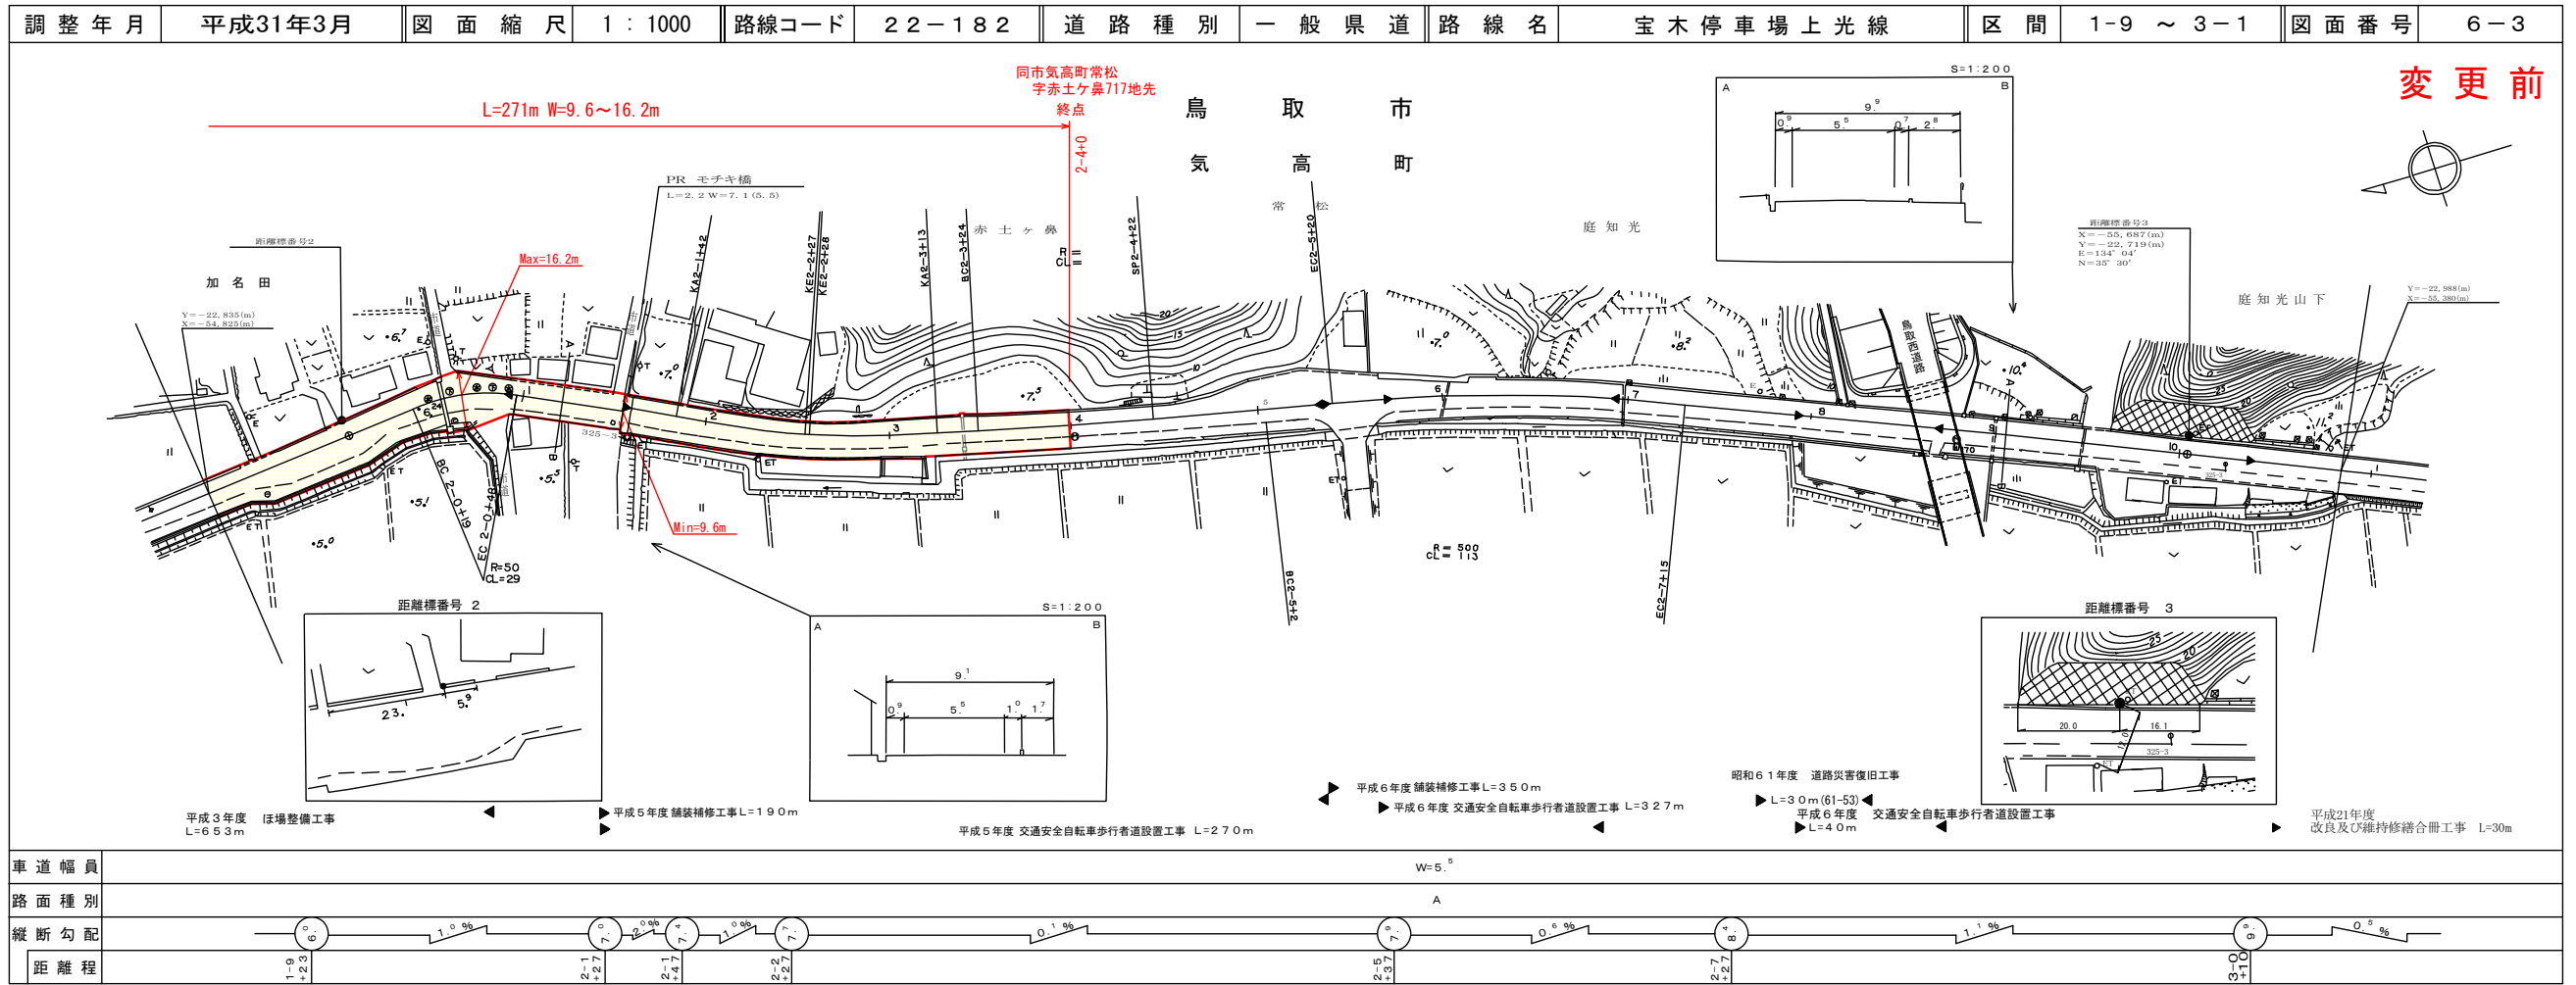

道 路 台 帳 平 面 図

鳥 取 県