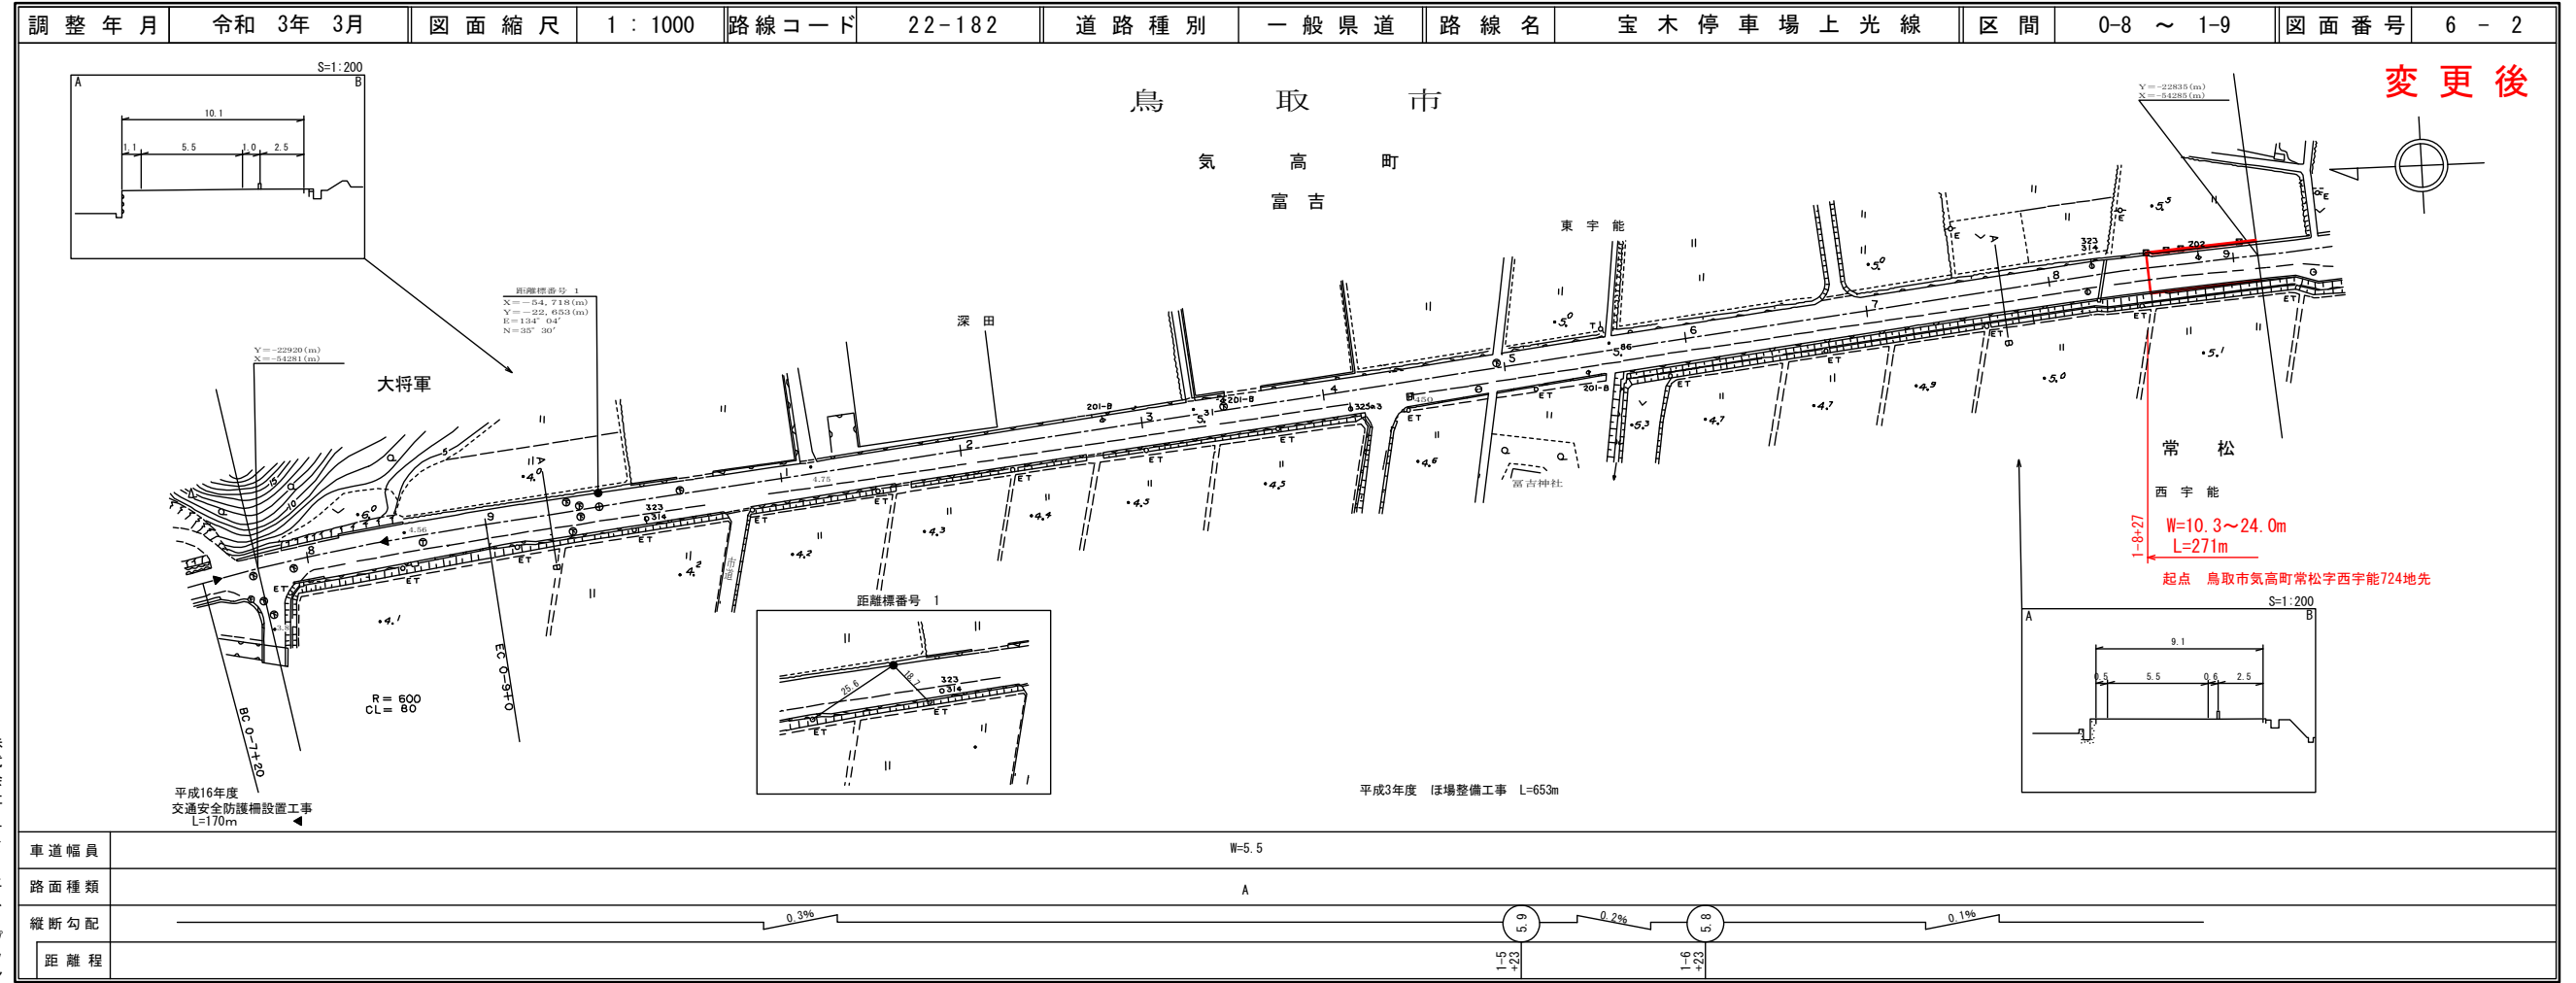

道 路 台 帳 付 図

鳥 取 県

この地図は、建設省国土院の承認を得て、同院所管の測量表及び測量成果を
使用して図製したものである。(承認番号) 昭53、中公第77号

道 路 台 帳 付 図

鳥 取 県

この地図は、建設省国土院の承認を得て、同院所管の測量表及び測量成果を
使用して図製したものである。(承認番号) 昭53、中公第77号

道 路 台 帳 平 面 図

鳥 取 県

有限会社アトラス

この地図は、建設省国土院院長の承認を得て、同院所管の測量標及び測量成果を使用して製図したものである。(承認番号) 昭55 中公第44号

道 路 台 帳 付 図

鳥 取 県

有限会社アトラス

この地図は、建設省国土院院長の承認を得て、同院所管の測量標及び測量成果を使用して製図したものである。(承認番号) 昭55 中公第44号