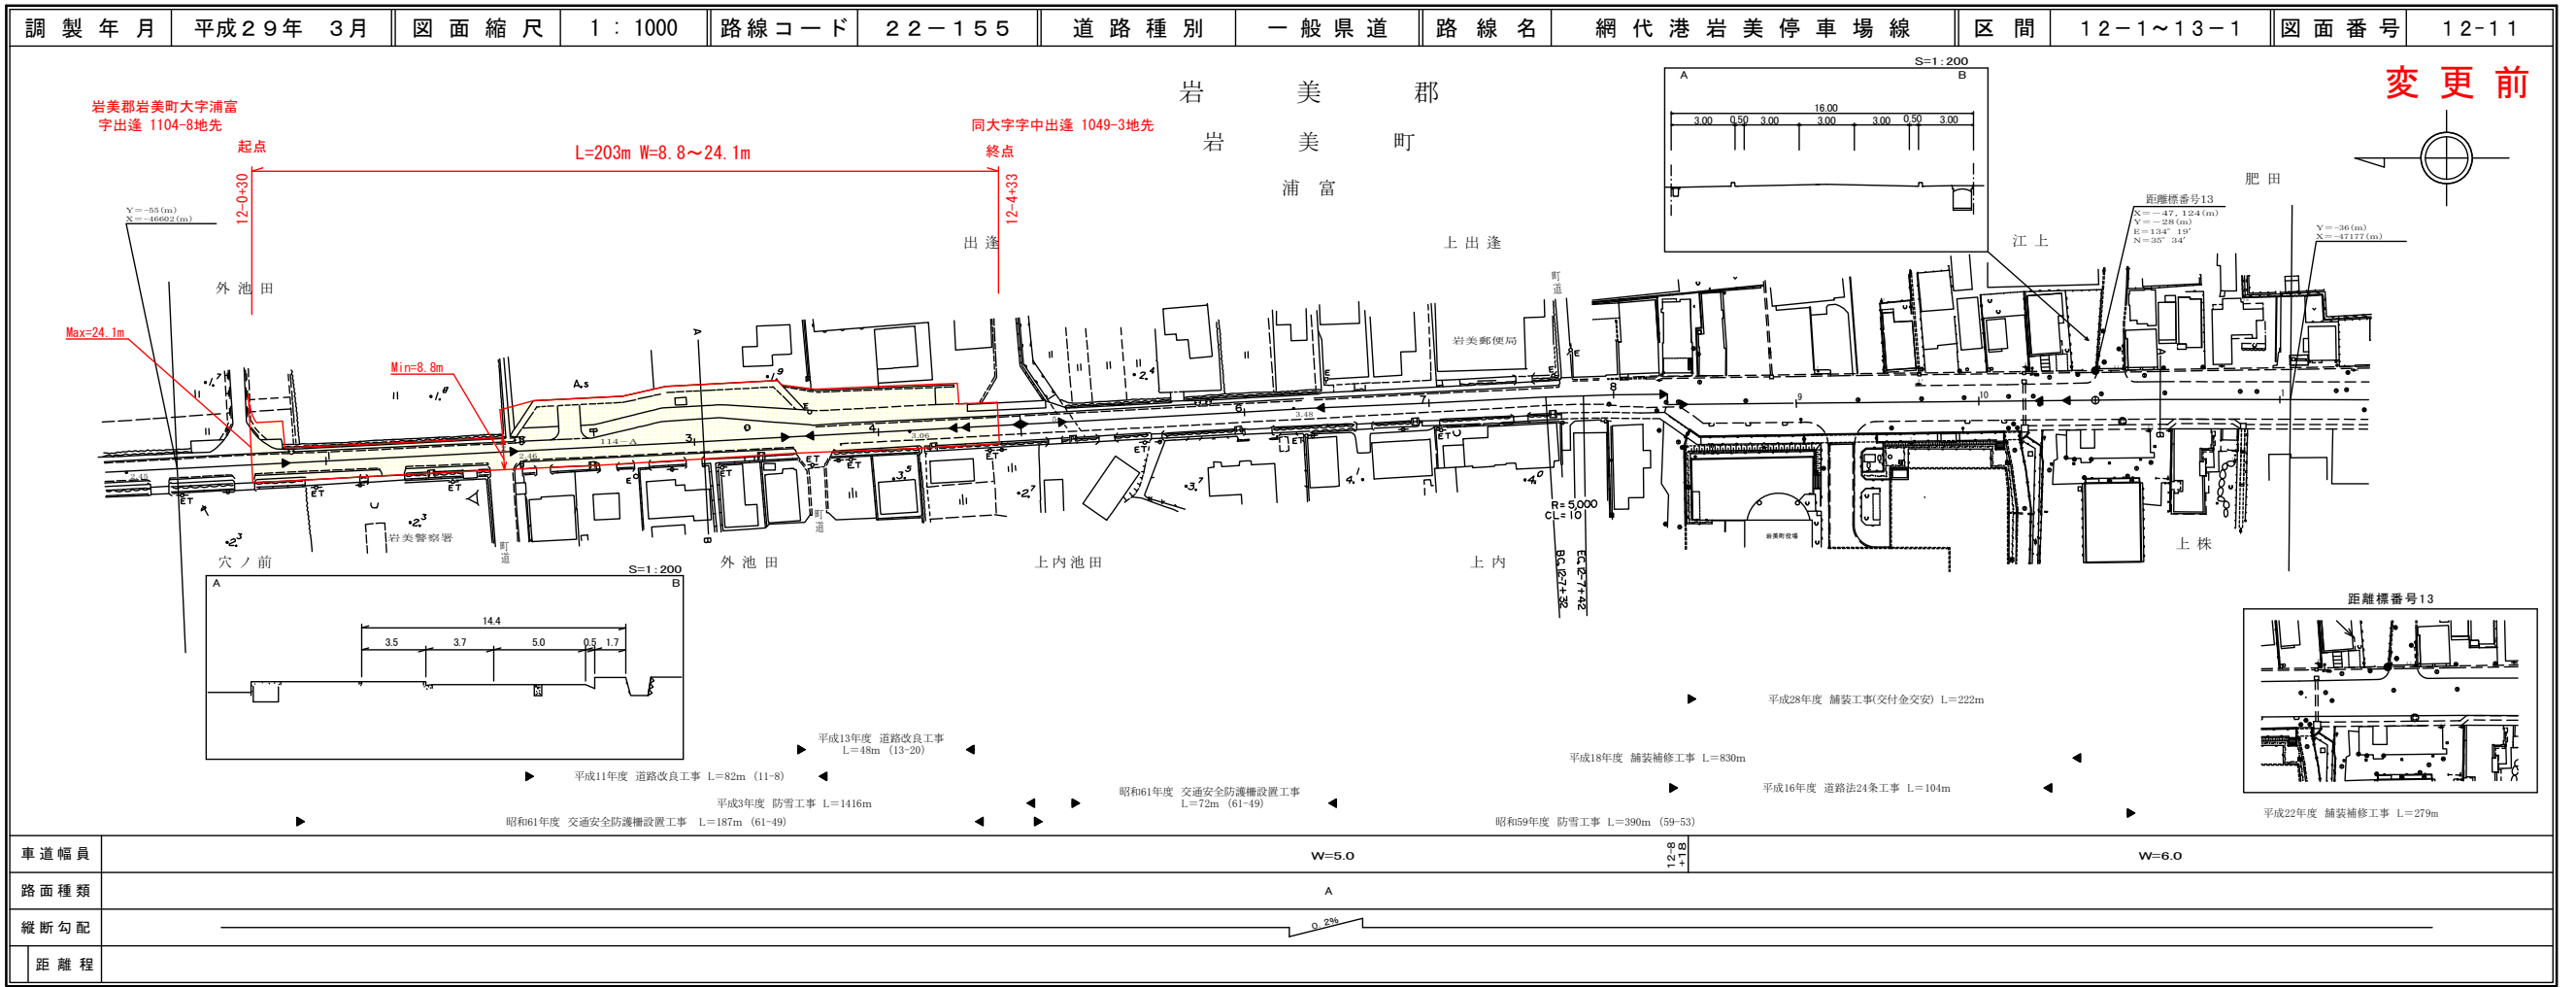

道路台帳付図

鳥取県

株式会社
アスコ

道路台帳付図

鳥取県

株式会社
アスコ