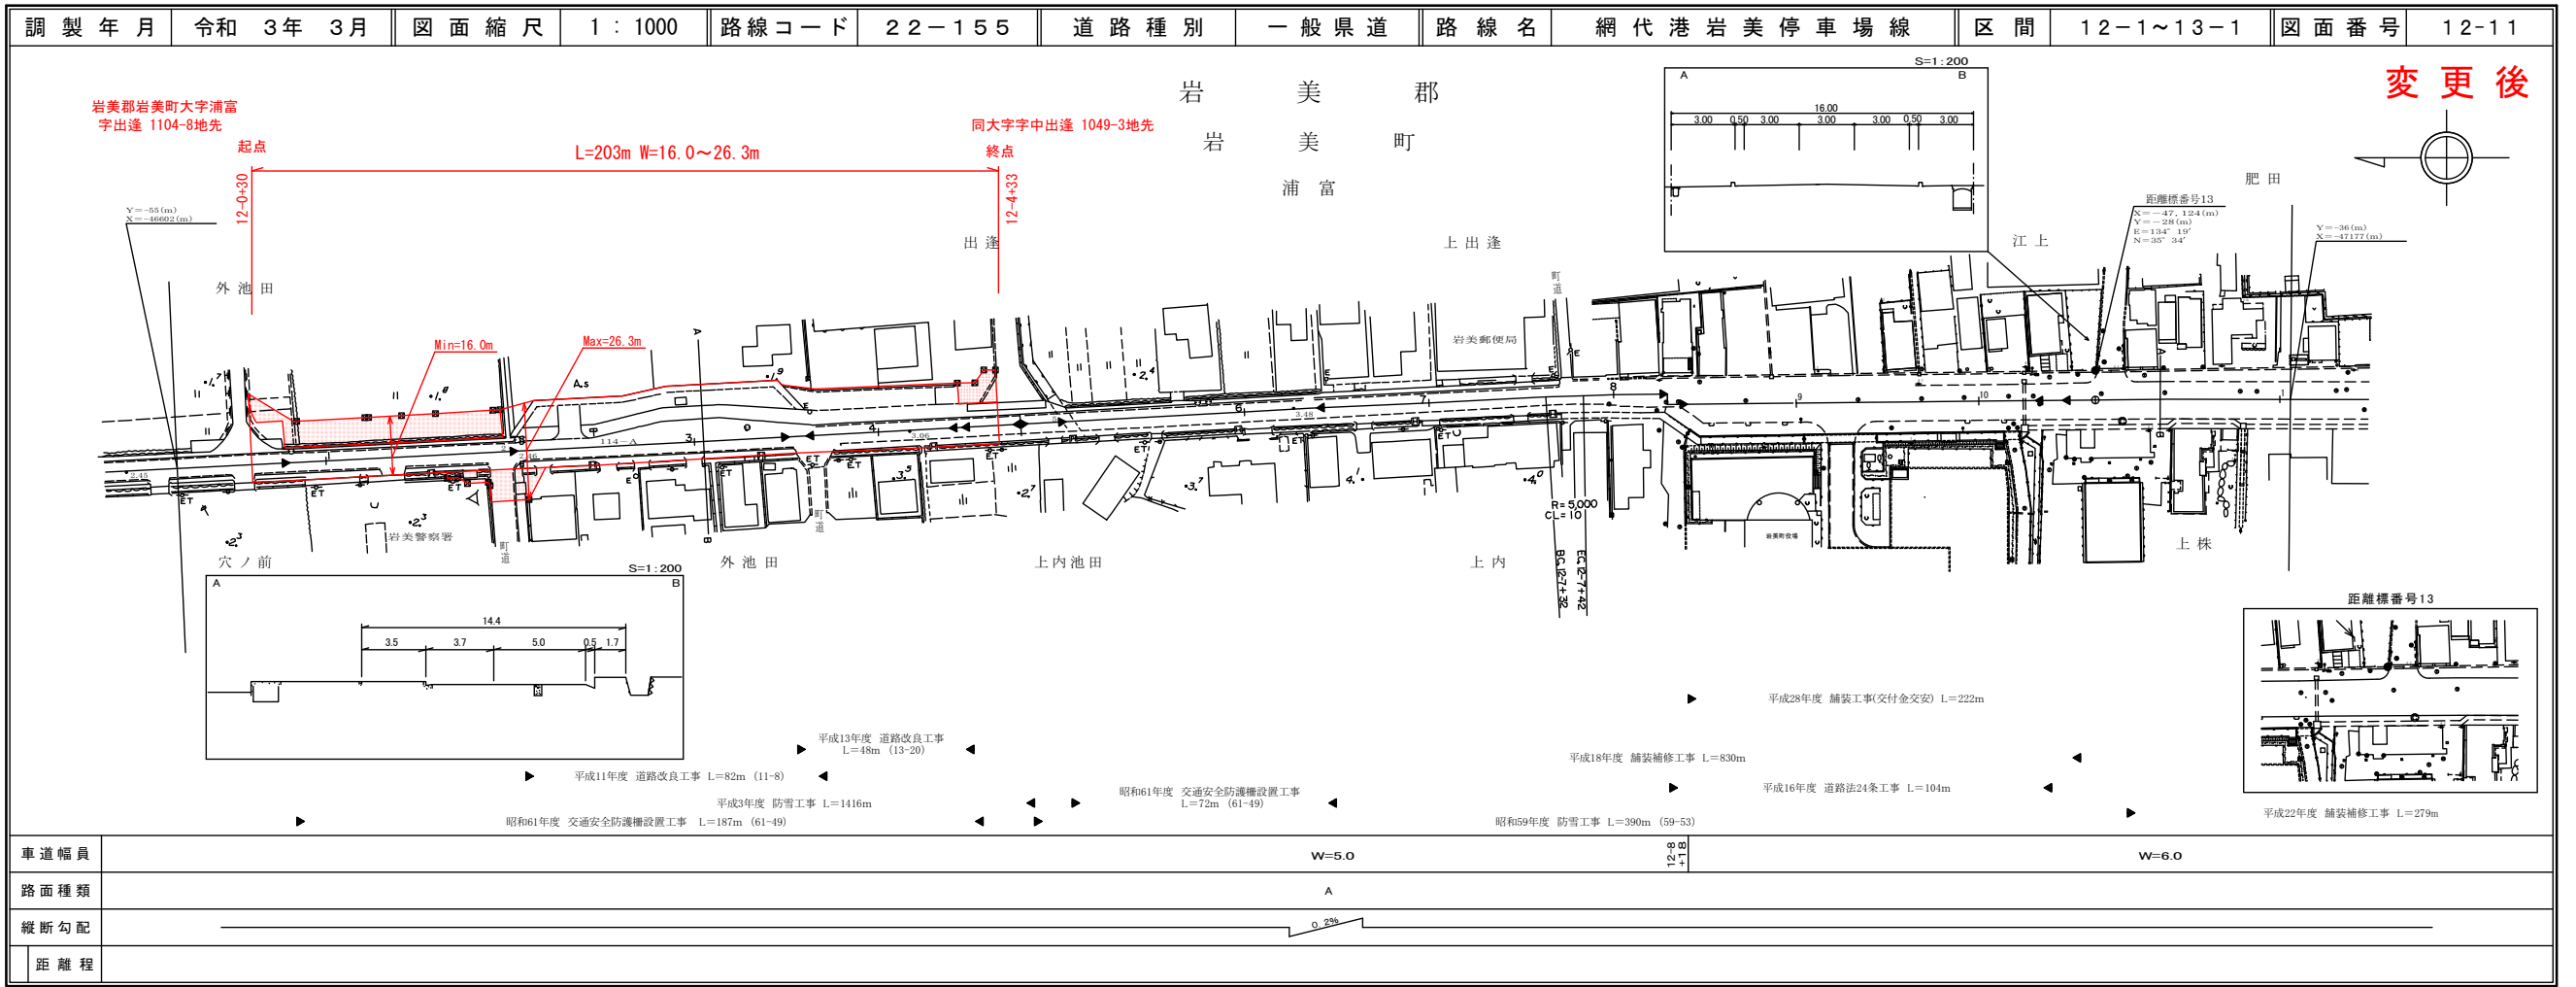

道路台帳付図

鳥取県

株式会社
アスコ

道路台帳付図

鳥取県

株式会社
アスコ