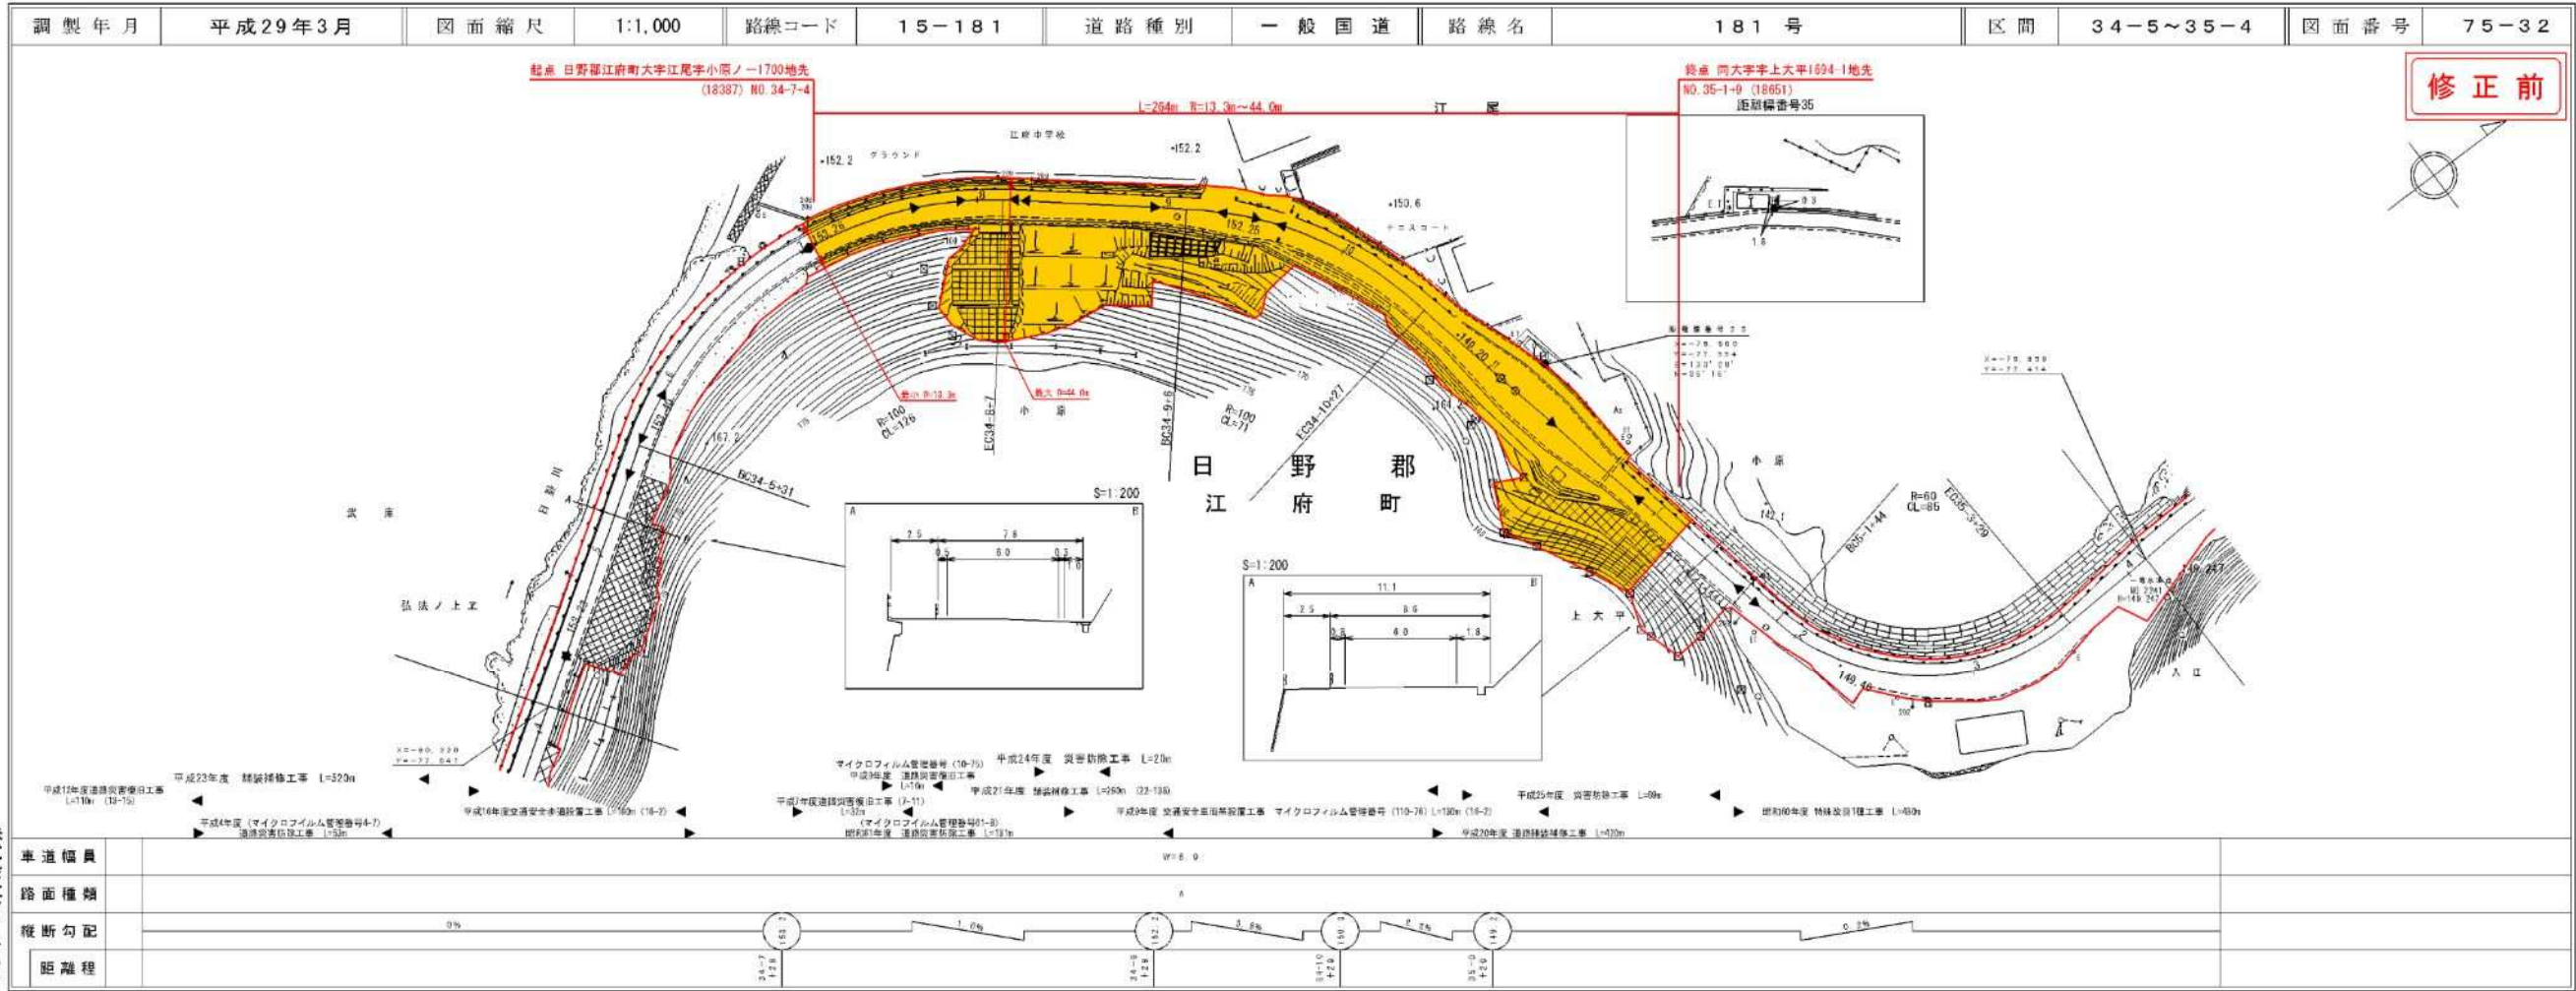

追 路 台 帳 付 図

鳥 取 県

路線コード  
15-181  
路線名  
一般国道 181号

②  
変更位置  
日野郡江府町大字江尾  
変更理由  
道路改良工事

修正前

道 路 台 帳 付 図

鳥 取 県

修正後

株式会社アイテック

株式会社アイテック

路線コード 22-286  
路線名 一般県道 菅沢日野線

⑩  
変更位置 日野郡日野町黒坂  
変更理由 道路改良工事(交付金改良)

サンイン技術コンサルタント株式会社

有限会社イズミ設計  
有限会社江府技研  
米子測量有限公司

サンイン技術コンサルタント株式会社

有限会社イズミ設計  
有限会社江府技研  
米子測量有限公司