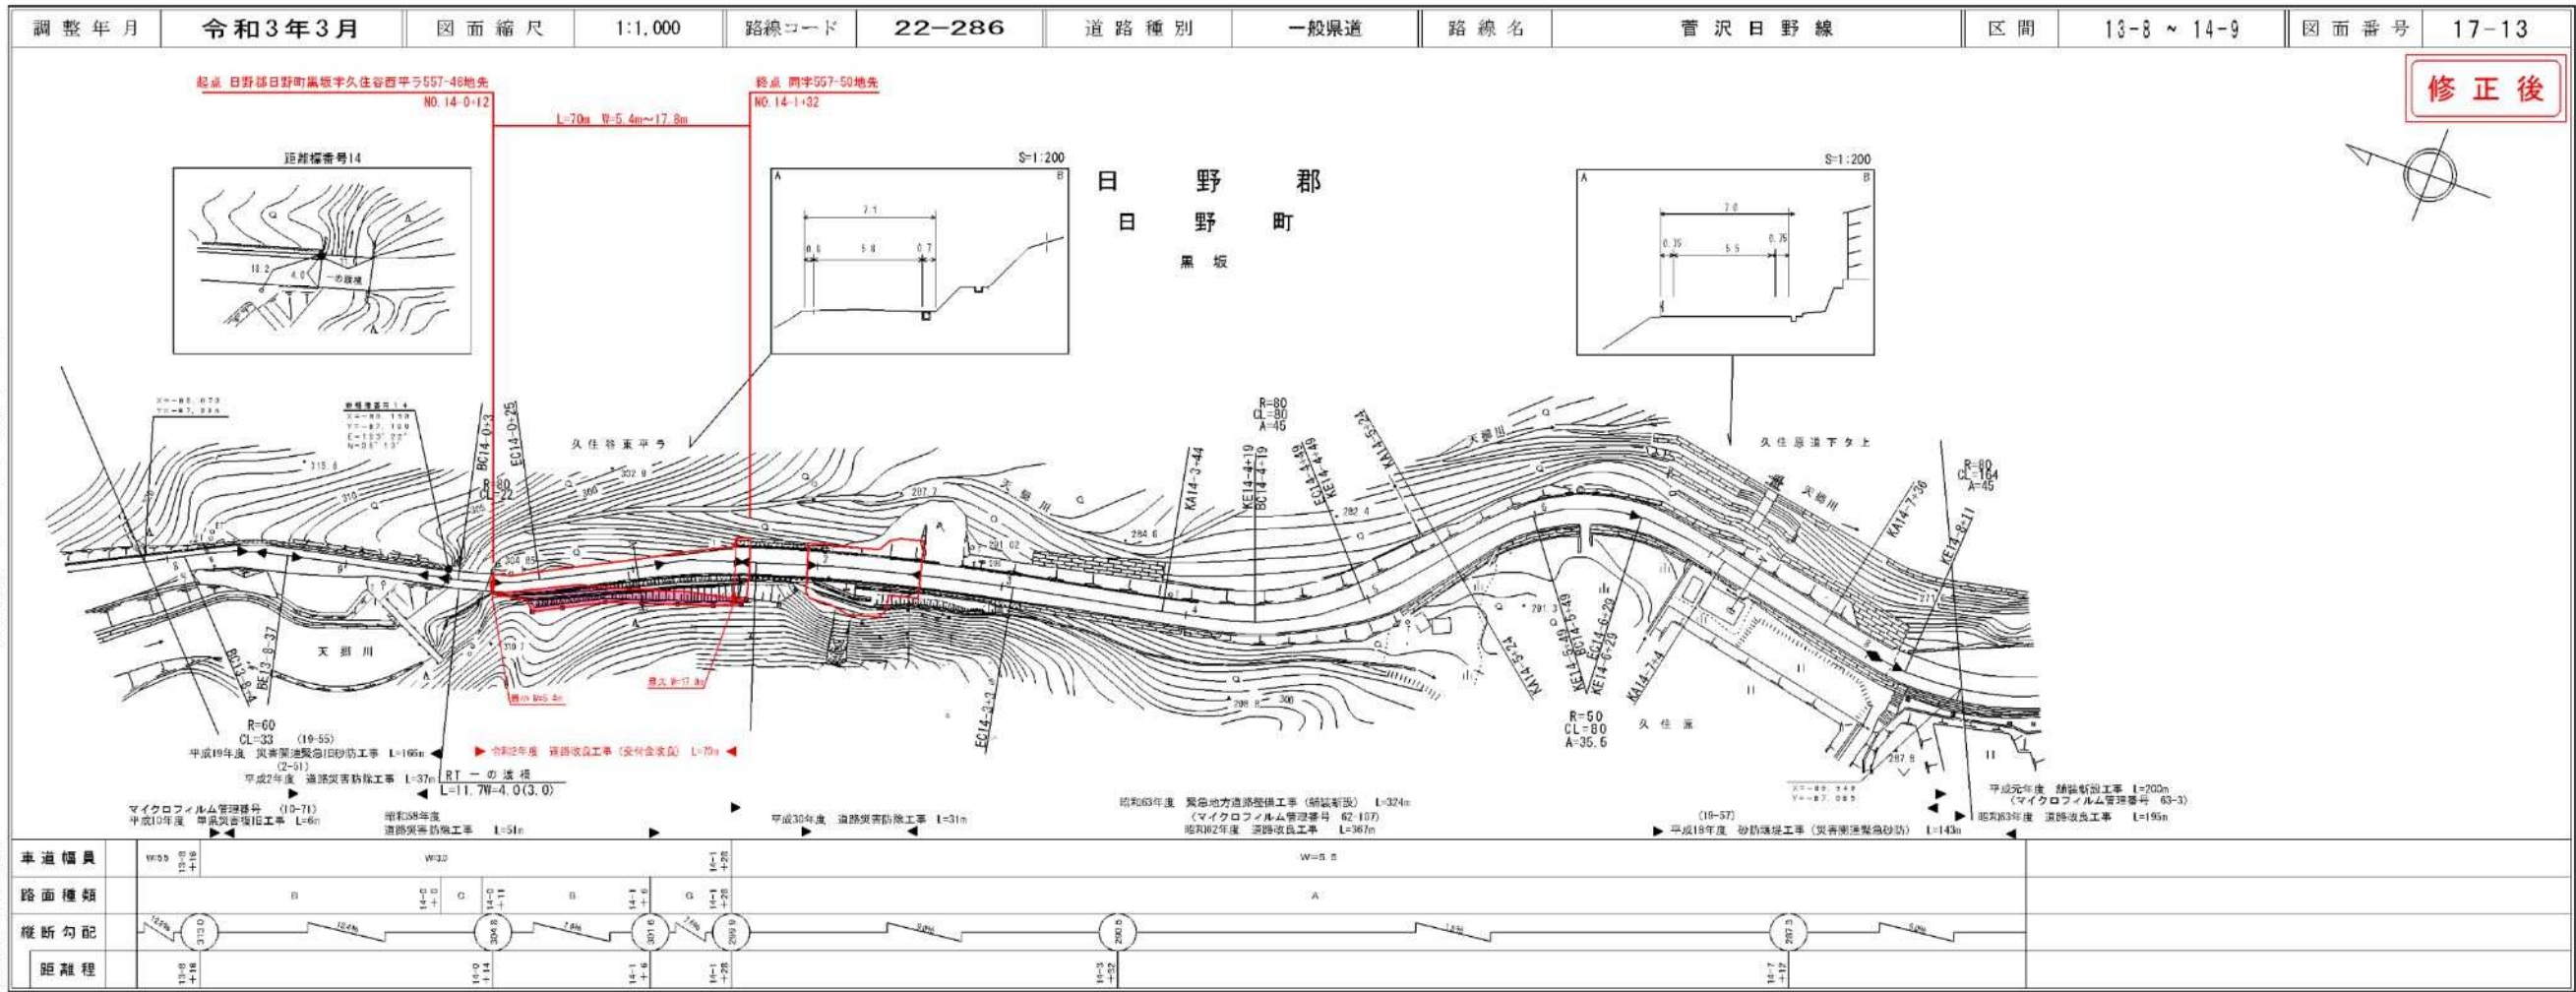

追 路 台 帳 付 図

鳥 取 県

路線コード  
15-181  
路線名  
一般国道 181号

②  
変更位置  
日野郡江府町大字江尾  
変更理由  
道路改良工事

修正前

道 路 台 帳 付 図

鳥 取 県

修正後

株式会社アイテック

株式会社アイテック

路線コード 22-286  
路線名 一般県道 菅沢日野線

⑩  
変更位置 日野郡日野町黒坂  
変更理由 道路改良工事(交付金改良)

サンイン技術コンサルタント株式会社

有限会社イズミ設計  
有限会社江府技研  
米子測量有限公司

サンイン技術コンサルタント株式会社

有限会社イズミ設計  
有限会社江府技研  
米子測量有限公司