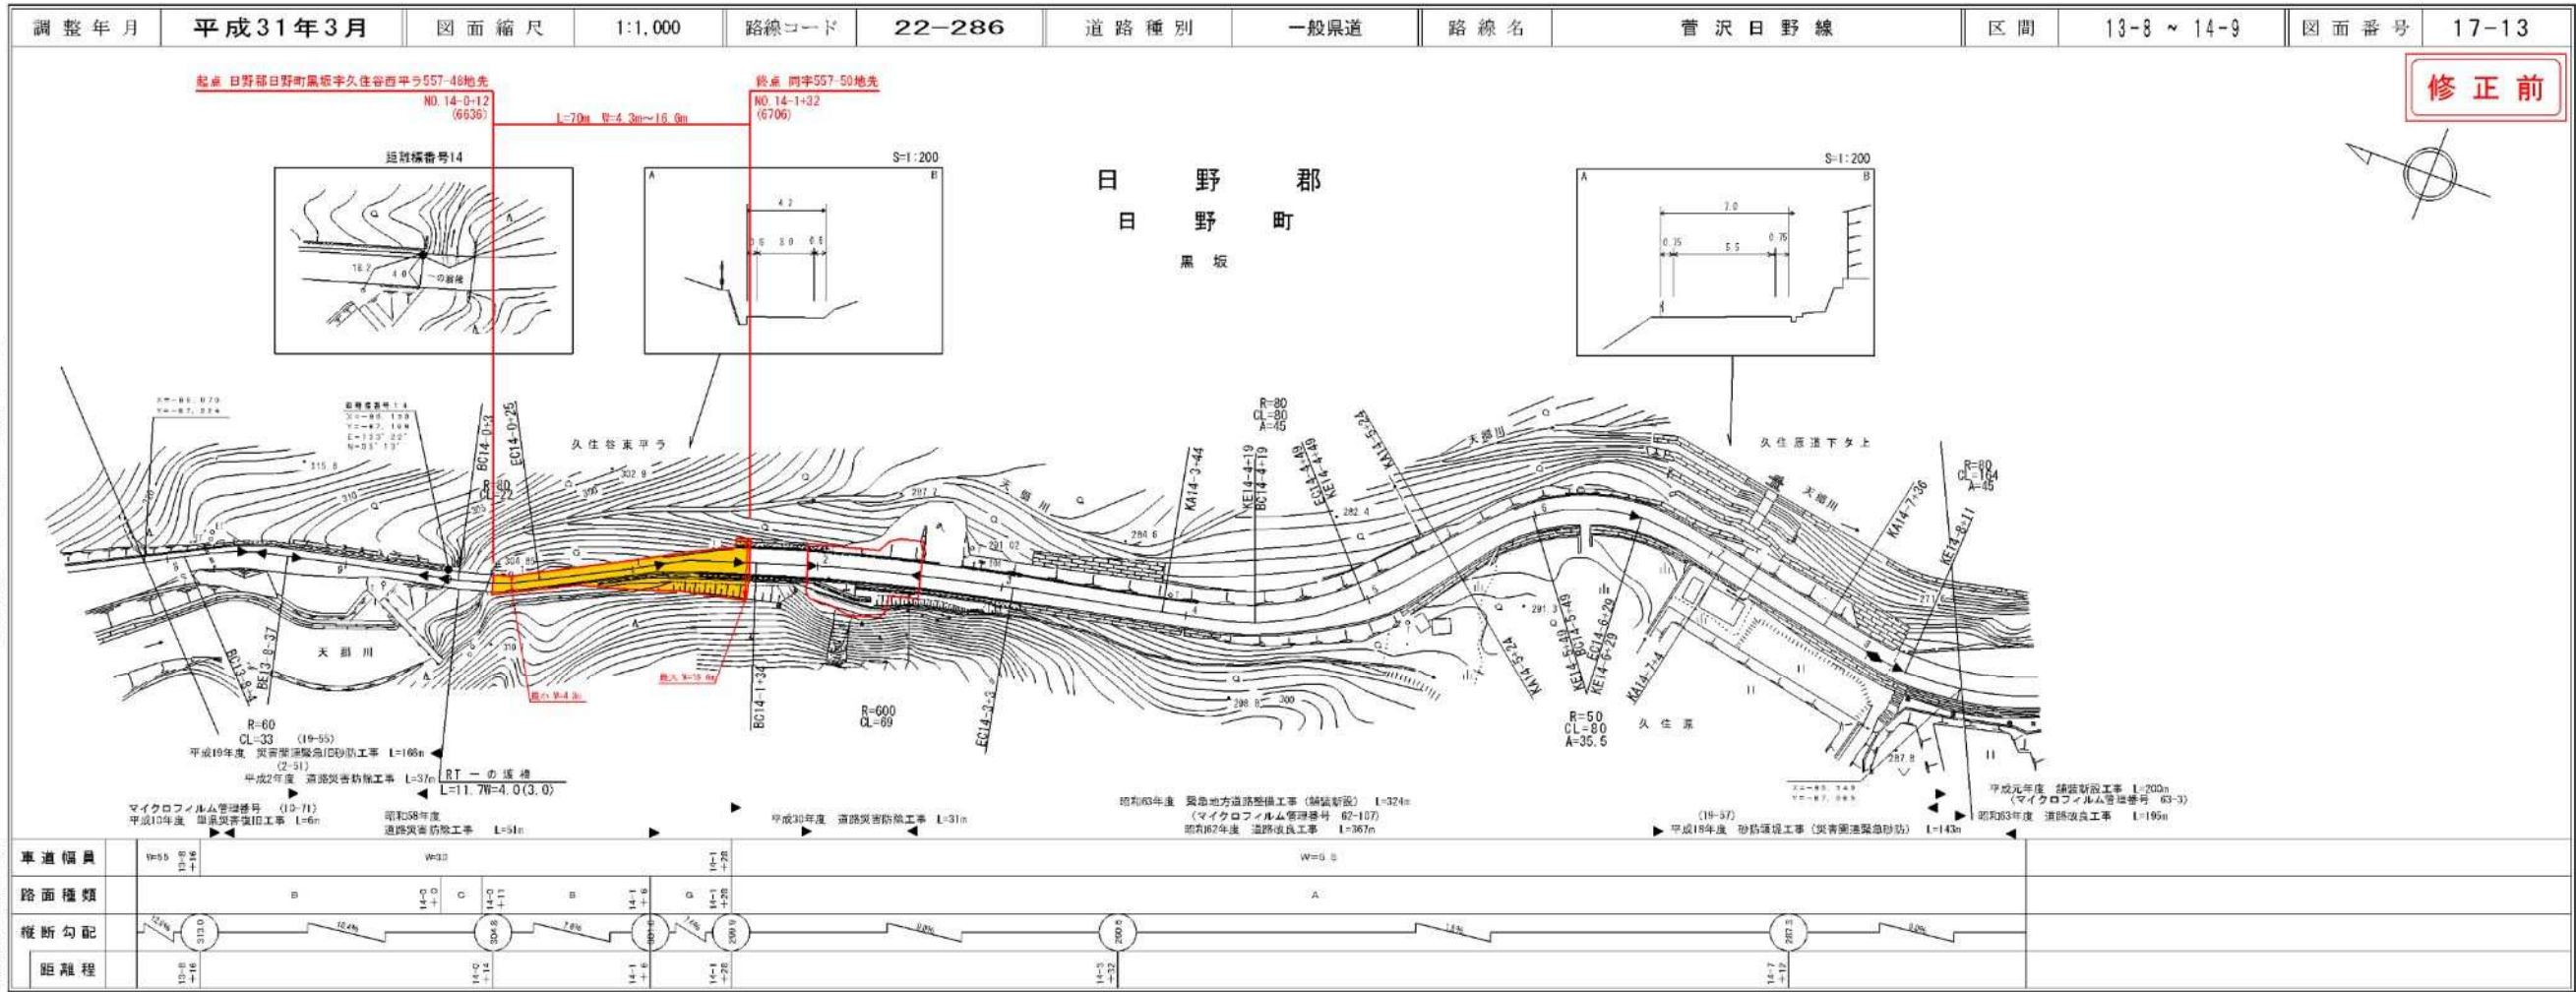

追 路 台 帳 付 図

鳥 取 県

路線コード  
15-181  
路線名  
一般国道 181号

②  
変更位置  
日野郡江府町大字江尾  
変更理由  
道路改良工事

修正前

道 路 台 帳 付 図

鳥 取 県

修正後

株式会社アイテック

株式会社アイテック

路線コード 22-286  
路線名 一般県道 菅沢日野線

⑩  
変更位置 日野郡日野町黒坂  
変更理由 道路改良工事(交付金改良)

サンイン技術コンサルタント株式会社

有限会社イズミ設計  
有限会社江府技研  
米子測量有限公司

サンイン技術コンサルタント株式会社

有限会社イズミ設計  
有限会社江府技研  
米子測量有限公司