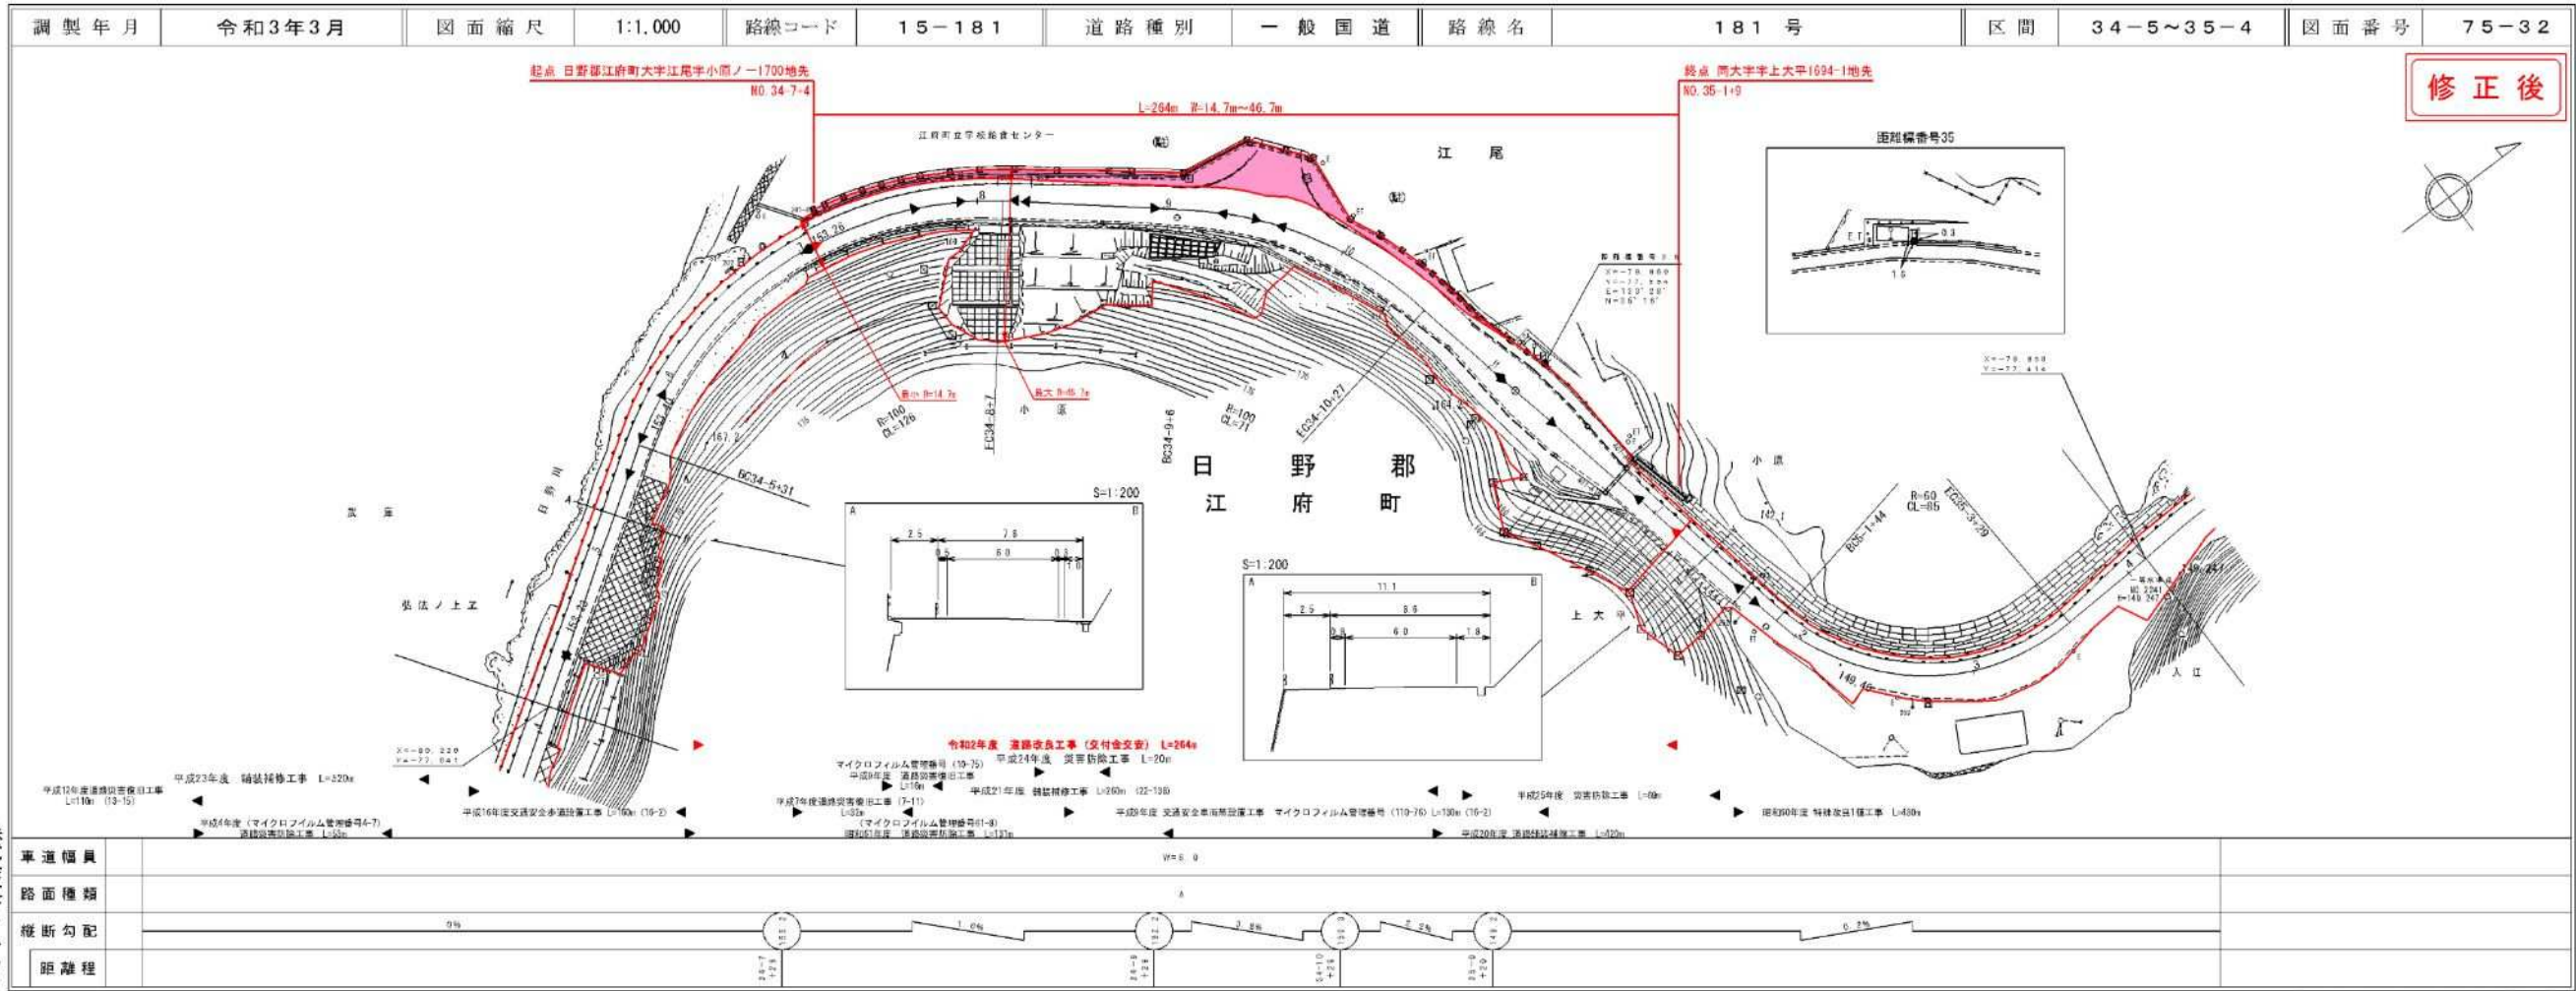

追 路 台 帳 付 図

鳥 取 県

路線コード  
15-181  
路線名  
一般国道 181号

②  
変更位置  
日野郡江府町大字江尾  
変更理由  
道路改良工事

修正前

道 路 台 帳 付 図

鳥 取 県

修正後

株式会社アイテック

株式会社アイテック

路線コード 22-286  
路線名 一般県道 菅沢日野線

⑩  
変更位置 日野郡日野町黒坂  
変更理由 道路改良工事(交付金改良)

サンイン技術コンサルタント株式会社

有限会社イズミ設計  
有限会社江府技研  
米子測量有限公司

サンイン技術コンサルタント株式会社

有限会社イズミ設計  
有限会社江府技研  
米子測量有限公司