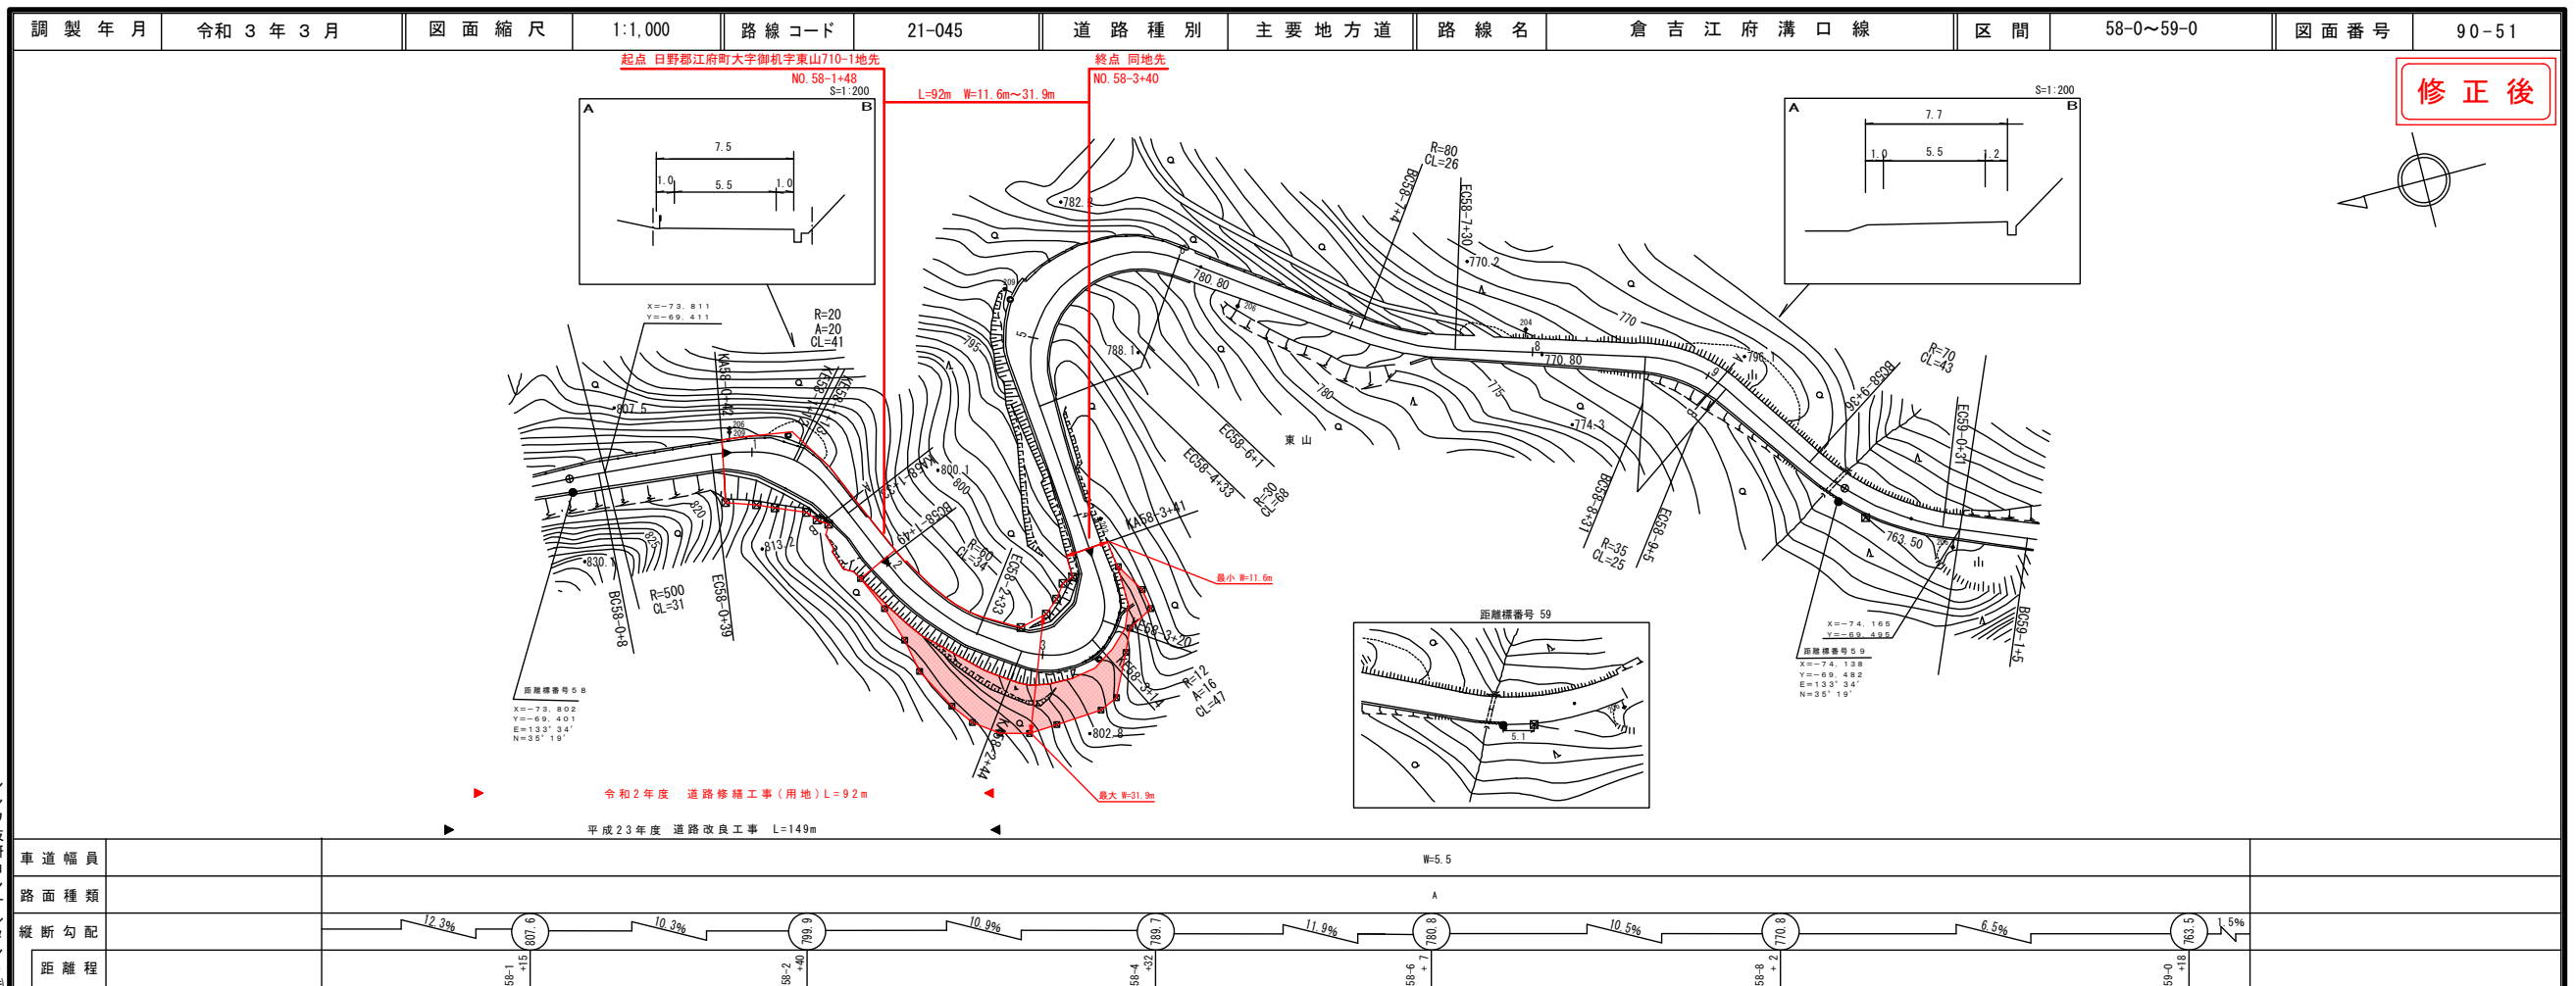

道路台帳付図

鳥取県

路線コード
21-045
路線名
主要地方道 倉吉江府溝口線

⑨
変更位置
日野郡江府町大字御机
変更理由
道路修繕工事(用地)L=92m
※用地買収のみ、工事未着手

シンワ技研コンサルタント株式会社

道路台帳付図

鳥取県

シンワ技研コンサルタント株式会社