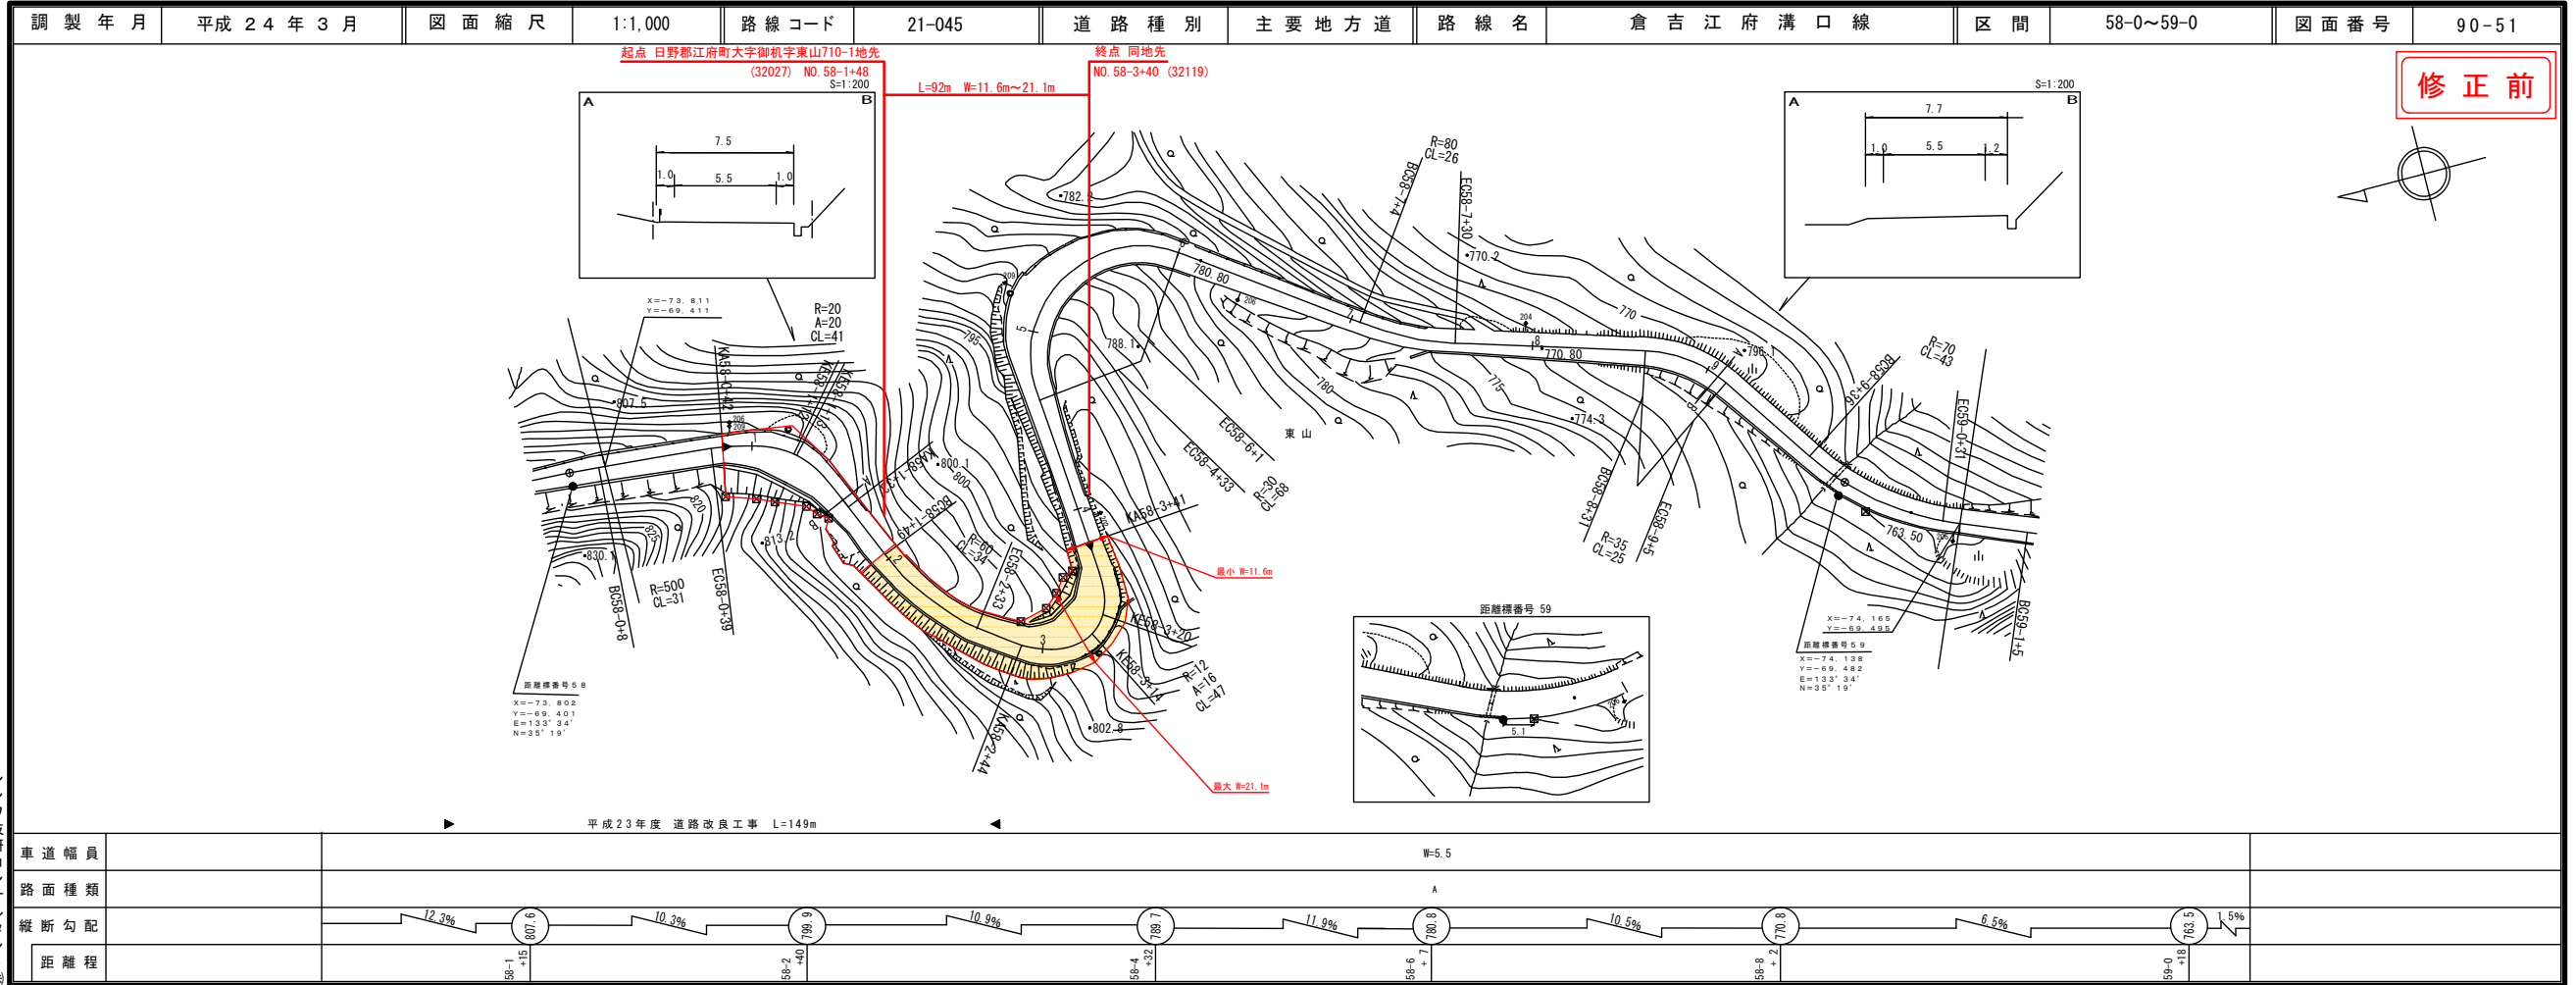

道路台帳付図

鳥取県

路線コード
21-045
路線名
主要地方道 倉吉江府溝口線

⑨
変更位置
日野郡江府町大字御机
変更理由
道路修繕工事(用地)L=92m
※用地買収のみ、工事未着手

シンワ技研コンサルタント株式会社

道路台帳付図

鳥取県

シンワ技研コンサルタント株式会社