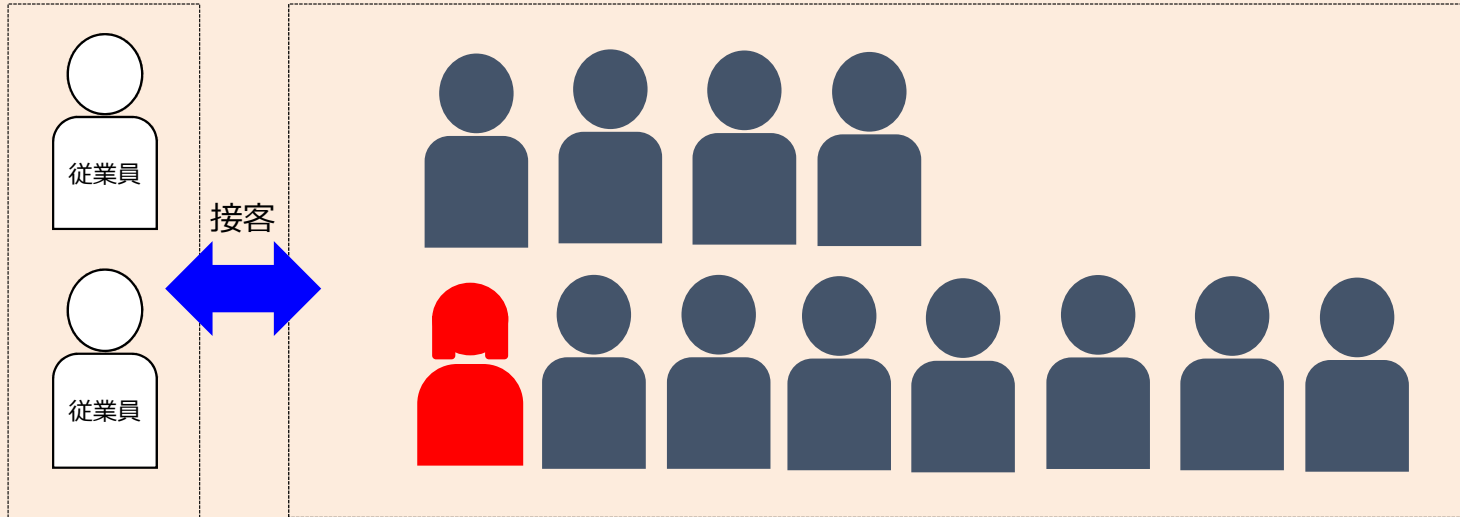

鳥取市内接待を伴う飲食店クラスターのリンク

接待を伴う飲食店

店舗従業員

利用者 12人

+

その他（2次感染等） 17人

※飲食店の利用の有無を確認中の者を含む