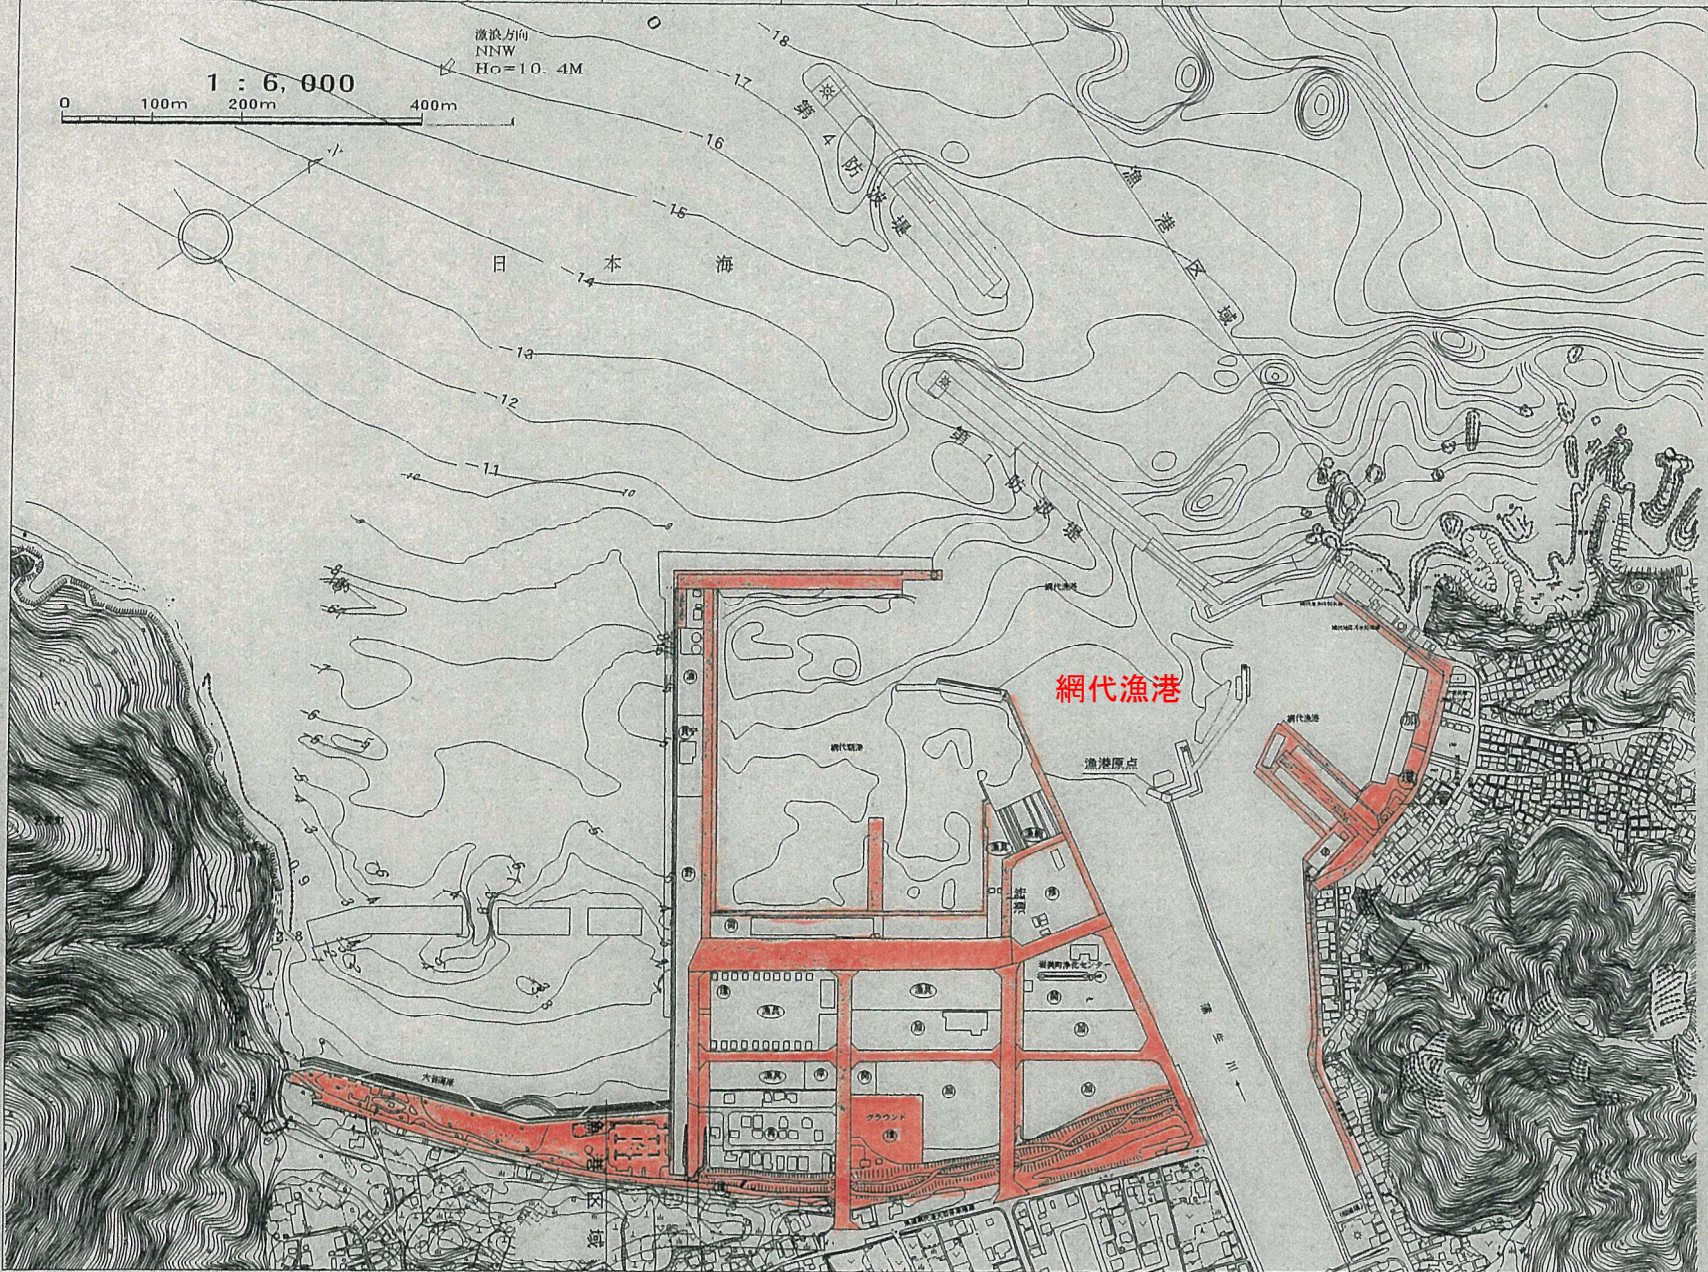

網代漁港 広域漁港整備事業	漁港名	漁港番号	種別	所管	事業主体	管理者	施行場所	漁港区域図
	網代漁港	3430010	第3種	本土	鳥取県	鳥取県	鳥取県岩美郡岩美町大谷～網代	

田後港平面図

別紙 (対象区域)