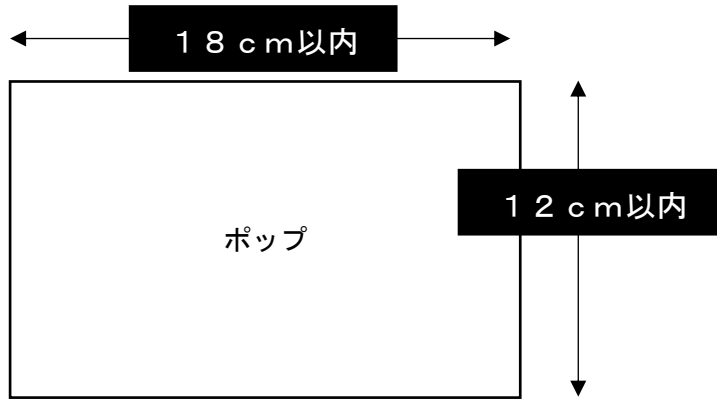

中学生・高校生ポップコンテスト応募作品のサイズについて ＜デザイン部門＞

- ・サイズははがき程度の大きさ（12×18cm以内）とします。
- ・向きは縦・横どちらを使用しても構いません。

※イラスト等が台紙からはみ出る場合は、台紙からはみ出ている部分を含め、はがき程度の大きさ（12×18cm以内）のサイズに収まるよう作成してください。

（例）