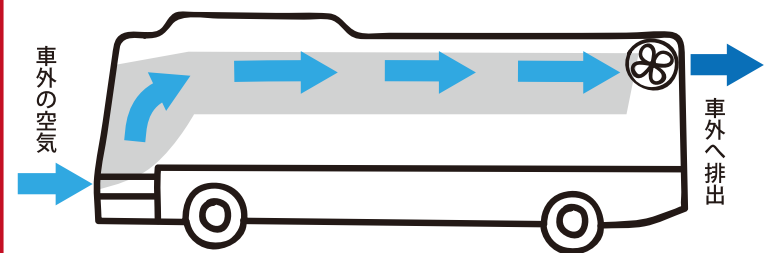

## 感染予防対策も万全なバスで出かけましょう

#### バスは換気が優れています

くわしくは  
こちらの動画を  
ご覧ください

貸切バス

高速バス

\*約5分で車内の空気を入れ替えることができます

通常通り座席をご使用いただけます

お客様の乗車前に消毒作業を  
済ませています

乗務員は体温チェックや手指消毒  
等を確実に実施しております