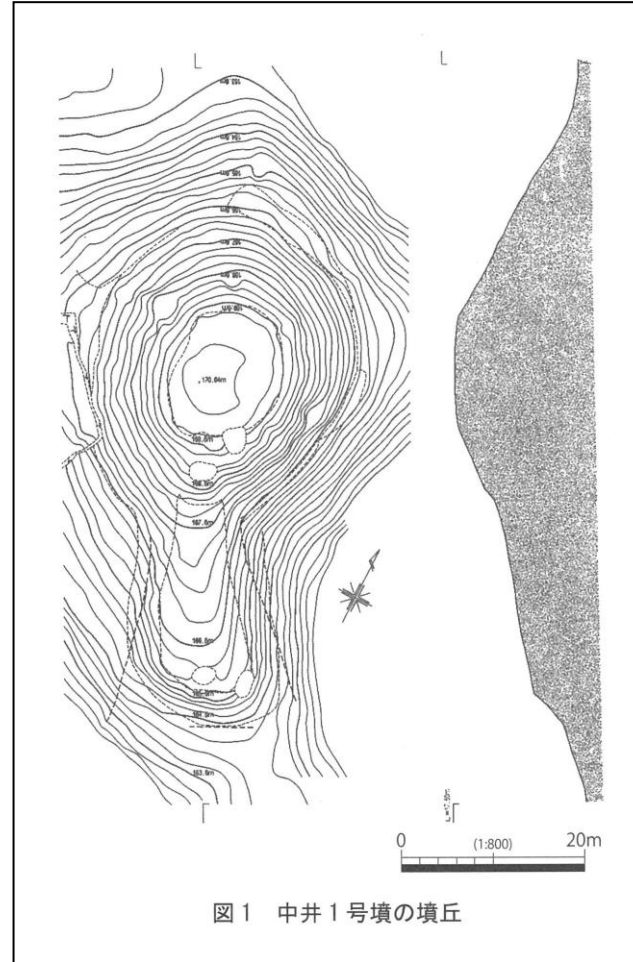

図1 嶽古墳の墳丘

【嶽古墳】前方後円墳

規模：全長 50m 後円部径 27m、高さ 4m
 前方部幅 20~24m、高さ 2.8m

時期：古墳時代中期

図1 中井1号墳の墳丘

【中井1号墳】前方後円墳

規模：全長 54.8m 後円部径 30m、高さ 8.1m
 前方部高さ 3.8m

時期：古墳時代前期

中井1号墳写真