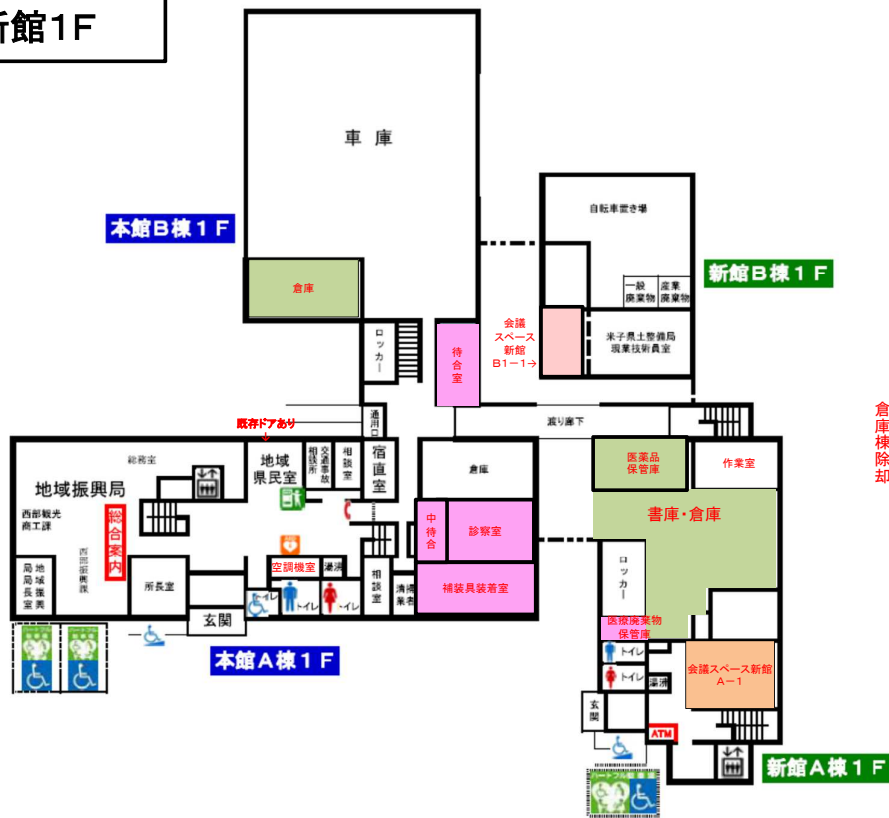

各室配置イメージ

新棟(市靴町庁舎)

新館

本館

屋上		機械室			4階	農林局	
3階	県土整備局	機械室	3階	福祉保健局	3階	生活環境局(環境循環) 米子工事検査事務所 サテライトオフィス 書庫 / 会議室	
2階	市都市整備部(整備)	機械室	2階	福祉保健局	2階	西部教育局 / 書庫 / 会議室	講堂 会議室 食堂
1階	生活環境局(建築住宅) 市都市整備部(建築・住宅) 県住宅供給公社 / 会議室	会議室 バスポートセンター	1階	書庫・倉庫	1階	所長室 地域振興局 福祉保健局	車庫

1

現状

倉庫棟
(旧米子警察署)

ボイラー棟

新館

本館

4階	倉庫			4階	農林局 生活環境局(建築住宅)			
3階	倉庫		3階	教育局 米子工事検査事務所 土地改良連合会 県職労 会議室	3階	県税事務所 生活環境局(環境循環)		
2階	倉庫		2階	西部町村会 住宅供給公社 会議室 災害対策室	2階	県土整備局	講堂 会議室 食堂	
1階	倉庫	1階	ボイラー	1階	米川土地改良区 機械室	1階	地域振興局 とっとり県民活動活性化センター 会議室	車庫

2

本館・新館1F

倉庫棟除却

現状

倉庫棟

本館・新館2F

現状

本館・新館3F