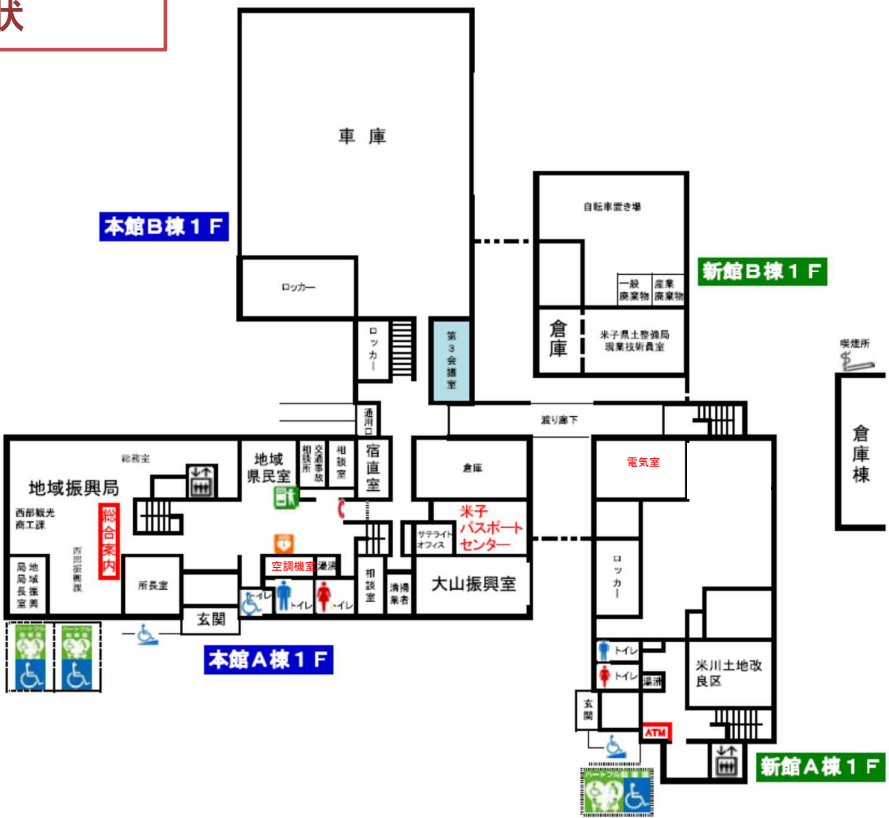

各室配置イメージ

新棟(市靴町庁舎)

新館

本館

屋上		機械室			4階	農林局	
3階	県土整備局	機械室	3階	福祉保健局	3階	生活環境局(環境循環) 米子工事検査事務所 サテライトオフィス 書庫 / 会議室	
2階	市都市整備部(整備)	機械室	2階	福祉保健局	2階	西部教育局 / 書庫 / 会議室	講堂 会議室 食堂
1階	生活環境局(建築住宅) 市都市整備部(建築・住宅) 県住宅供給公社 / 会議室	会議室 バスポートセンター	1階	書庫・倉庫	1階	所長室 地域振興局 福祉保健局	車庫

1

現状

倉庫棟
(旧米子警察署)

ボイラー棟

新館

本館

4階	倉庫			4階	農林局 生活環境局(建築住宅)			
3階	倉庫		3階	教育局 米子工事検査事務所 土地改良連合会 県職労 会議室	3階	県税事務所 生活環境局(環境循環)		
2階	倉庫		2階	西部町村会 住宅供給公社 会議室 災害対策室	2階	県土整備局	講堂 会議室 食堂	
1階	倉庫	1階	ボイラー	1階	米川土地改良区 機械室	1階	地域振興局 とっとり県民活動活性化センター 会議室	車庫

2

本館・新館1F

倉庫棟除却

現状

倉庫棟

本館・新館2F

現状

本館・新館3F