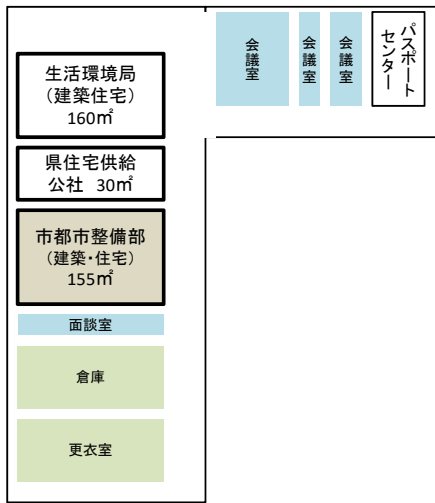

各室配置イメージ

新棟(市靴町庁舎)

新館

本館

屋上		機械室			4階	農林局	
3階	県土整備局	機械室	3階	福祉保健局	3階	生活環境局(環境循環) 米子工事検査事務所 サテライトオフィス 書庫 / 会議室	
2階	市都市整備部(整備)	機械室	2階	福祉保健局	2階	西部教育局 / 書庫 / 会議室	講堂 会議室 食堂
1階	生活環境局(建築住宅) 市都市整備部(建築・住宅) 県住宅供給公社 / 会議室	会議室 バスポートセンター	1階	書庫・倉庫	1階	所長室 地域振興局 福祉保健局	車庫

2

本館・新館1F

倉庫棟除却

現状

倉庫棟

本館・新館2F

現状

本館・新館3F

現状

本館4F

現状

新棟・糺町庁舎1F

新棟・糺町庁舎2F

新棟・糺町庁舎3F

新棟・糺町庁舎屋上