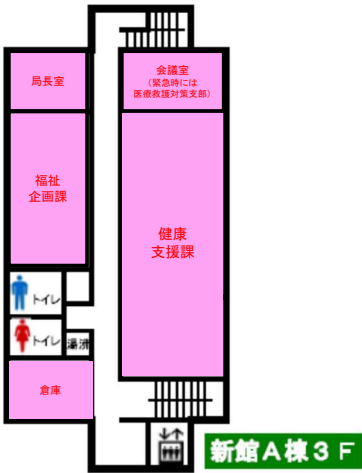

各室配置イメージ

新棟(市靴町庁舎)

新館

本館

屋上		機械室			4階	農林局	
3階	県土整備局	機械室	3階	福祉保健局	3階	生活環境局(環境循環) 米子工事検査事務所 サテライトオフィス 書庫 / 会議室	
2階	市都市整備部(整備)	機械室	2階	福祉保健局	2階	西部教育局 / 書庫 / 会議室	講堂 会議室 食堂
1階	生活環境局(建築住宅) 市都市整備部(建築・住宅) 県住宅供給公社 / 会議室	会議室 バスポートセンター	1階	書庫・倉庫	1階	所長室 地域振興局 福祉保健局	車庫

1

現状

倉庫棟
(旧米子警察署)

ボイラー棟

新館

本館

4階	倉庫			4階	農林局 生活環境局(建築住宅)			
3階	倉庫		3階	教育局 米子工事検査事務所 土地改良連合会 県職労 会議室	3階	県税事務所 生活環境局(環境循環)		
2階	倉庫		2階	西部町村会 住宅供給公社 会議室 災害対策室	2階	県土整備局	講堂 会議室 食堂	
1階	倉庫	1階	ボイラー	1階	米川土地改良区 機械室	1階	地域振興局 とっとり県民活動活性化センター 会議室	車庫

2

本館・新館1F

倉庫棟除却

現状

倉庫棟

本館・新館2F

現状

本館・新館3F

現状

本館4F

現状

新棟・糺町庁舎1F

新棟・糺町庁舎2F

新棟・糺町庁舎3F

新棟・糺町庁舎屋上