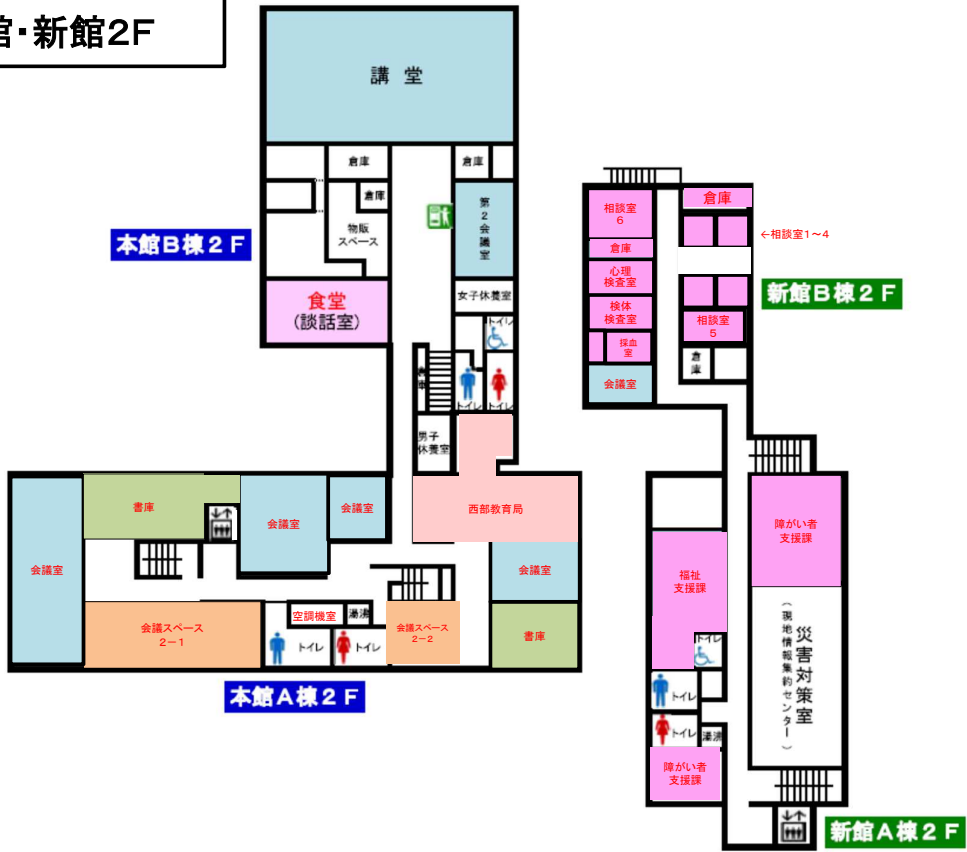

各室配置イメージ

新棟(市靴町庁舎)

新館

本館

屋上		機械室			4階	農林局	
3階	県土整備局	機械室	3階	福祉保健局	3階	生活環境局(環境循環) 米子工事検査事務所 サテライトオフィス 書庫 / 会議室	
2階	市都市整備部(整備)	機械室	2階	福祉保健局	2階	西部教育局 / 書庫 / 会議室	講堂 会議室 食堂
1階	生活環境局(建築住宅) 市都市整備部(建築・住宅) 県住宅供給公社 / 会議室	会議室 バスポートセンター	1階	書庫・倉庫	1階	所長室 地域振興局 福祉保健局	車庫

1

現状

倉庫棟
(旧米子警察署)

ボイラー棟

新館

本館

4階	倉庫			4階	農林局 生活環境局(建築住宅)			
3階	倉庫		3階	教育局 米子工事検査事務所 土地改良連合会 県職労 会議室	3階	県税事務所 生活環境局(環境循環)		
2階	倉庫		2階	西部町村会 住宅供給公社 会議室 災害対策室	2階	県土整備局	講堂 会議室 食堂	
1階	倉庫	1階	ボイラー	1階	米川土地改良区 機械室	1階	地域振興局 とっとり県民活動活性化センター 会議室	車庫

2

本館・新館1F

倉庫棟除却

現状

倉庫棟

本館・新館2F

現状

本館・新館3F

現状

本館4F

現状

新棟・糺町庁舎1F

新棟・糺町庁舎2F

新棟・糺町庁舎3F

新棟・糺町庁舎屋上