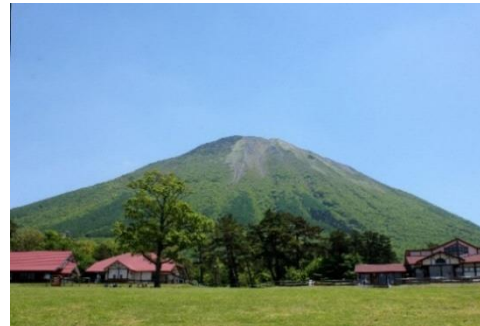

Tori-Work —Workation in Tottori—

とっとりでWorkも！Vacationも！実現してみませんか！？

- ・都会の喧騒から離れて静かな場所で仕事がしたい
- ・地域の体験活動しながら仕事に取り組みたい
- ・家族とゆっくり休暇を楽しみたい

鳥取県はワーケーションの適地！

温泉地がたくさん！様々な効果のある名湯が10箇所も

食のみやこ鳥取県！自然豊かで四季がはっきりしている鳥取県は、優れた食の産地です
各種体験活動も充実！砂丘や浦富海岸、大山など鳥取ならではの体験活動が豊富