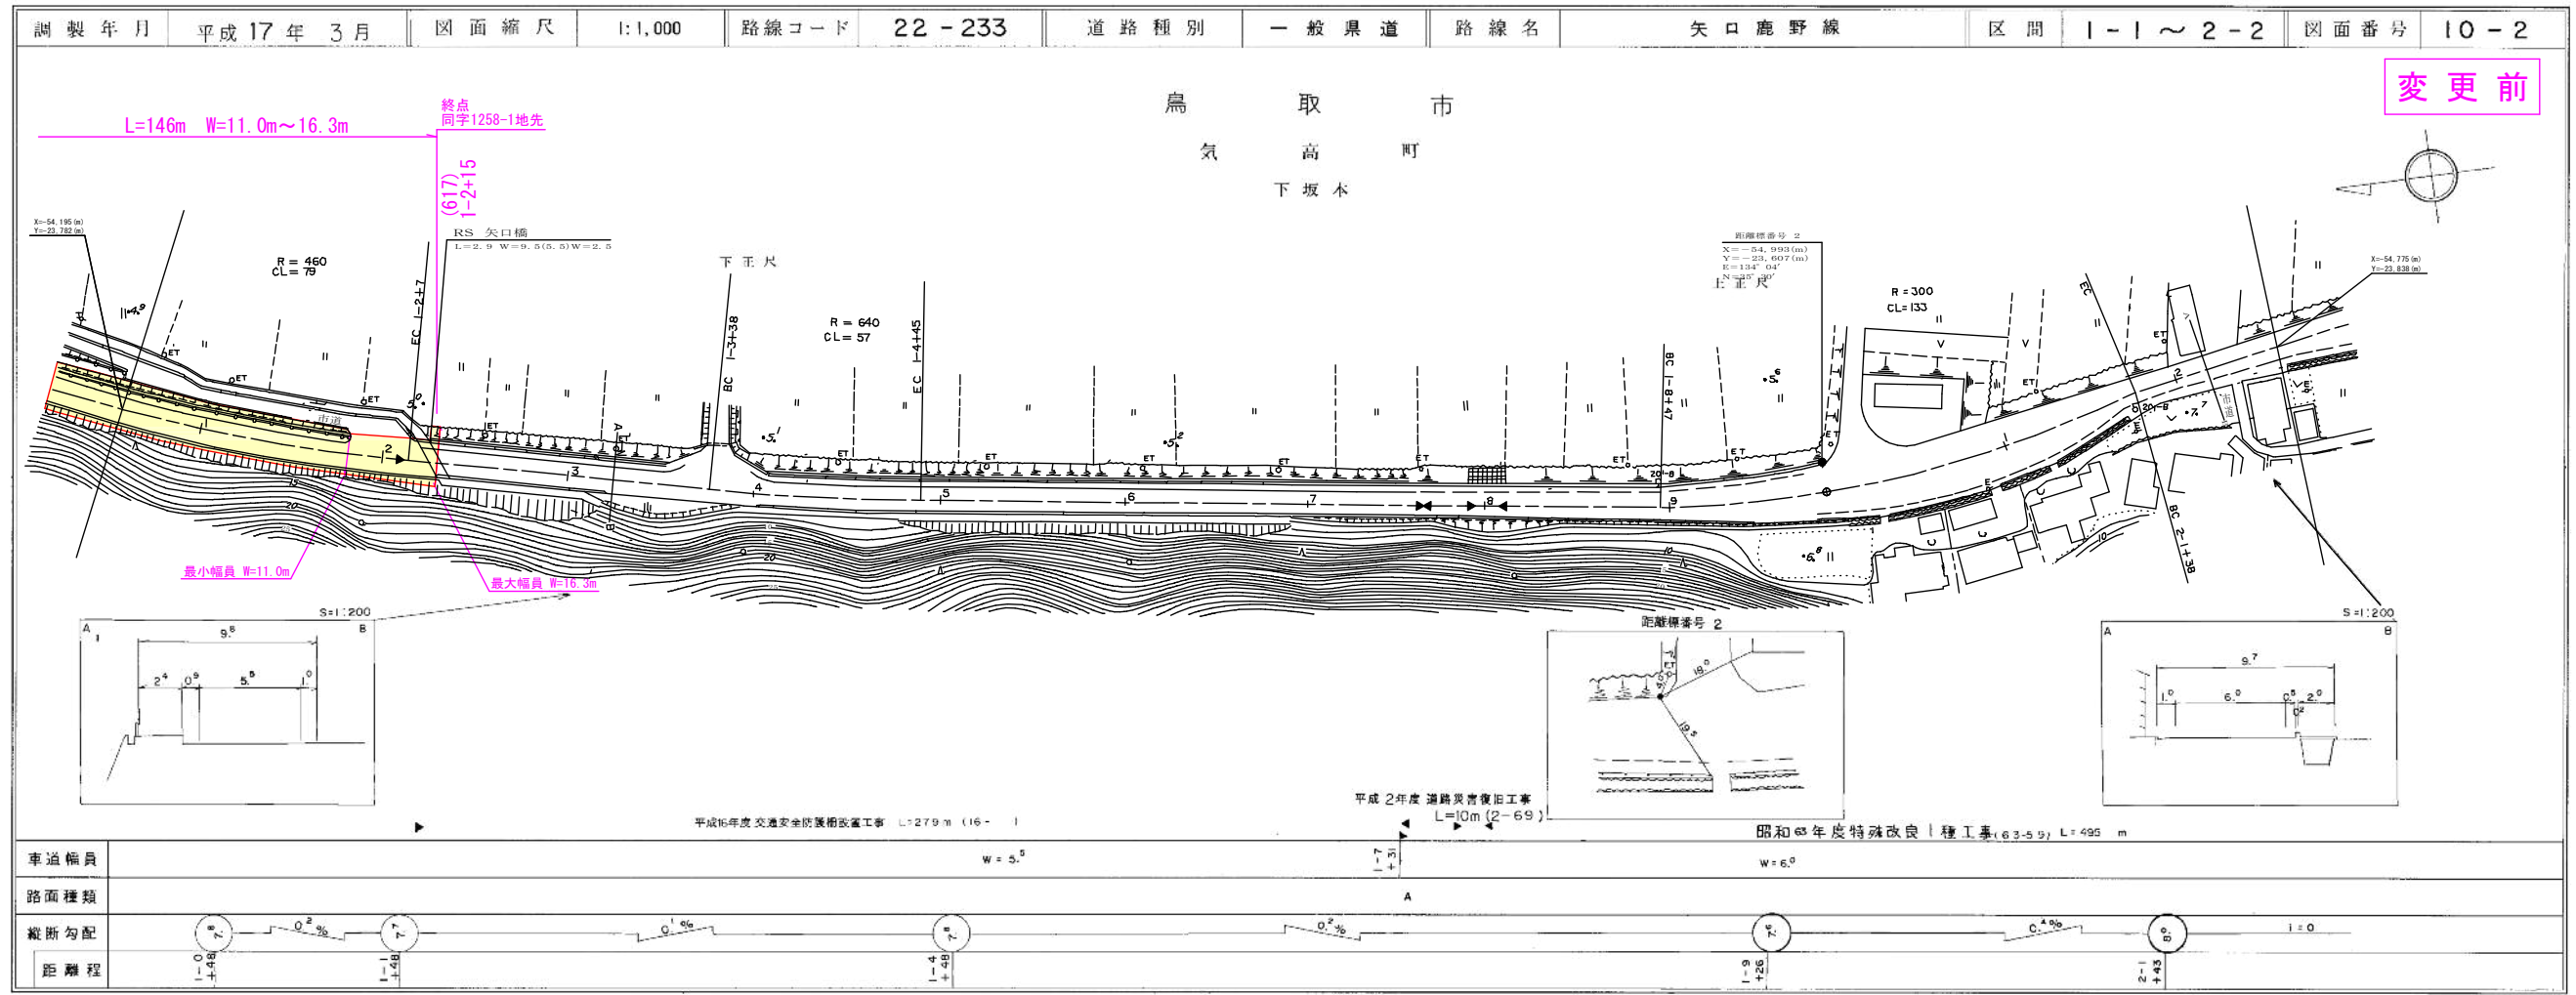

22-233  
一般県道  
矢口鹿野線

道 路 台 帳 付 図

鳥 取 県

有限会社  
アトラス

道 路 台 帳 付 図

鳥 取 県

有限会社  
マツモトサーベイ  
コンサルタント

22-233  
一般県道  
矢口鹿野線

道路台帳平面図

鳥取県

株式会社開発コンサルタント

道路台帳付図

鳥取県

有限会社マツモトサーベイコンサルタント