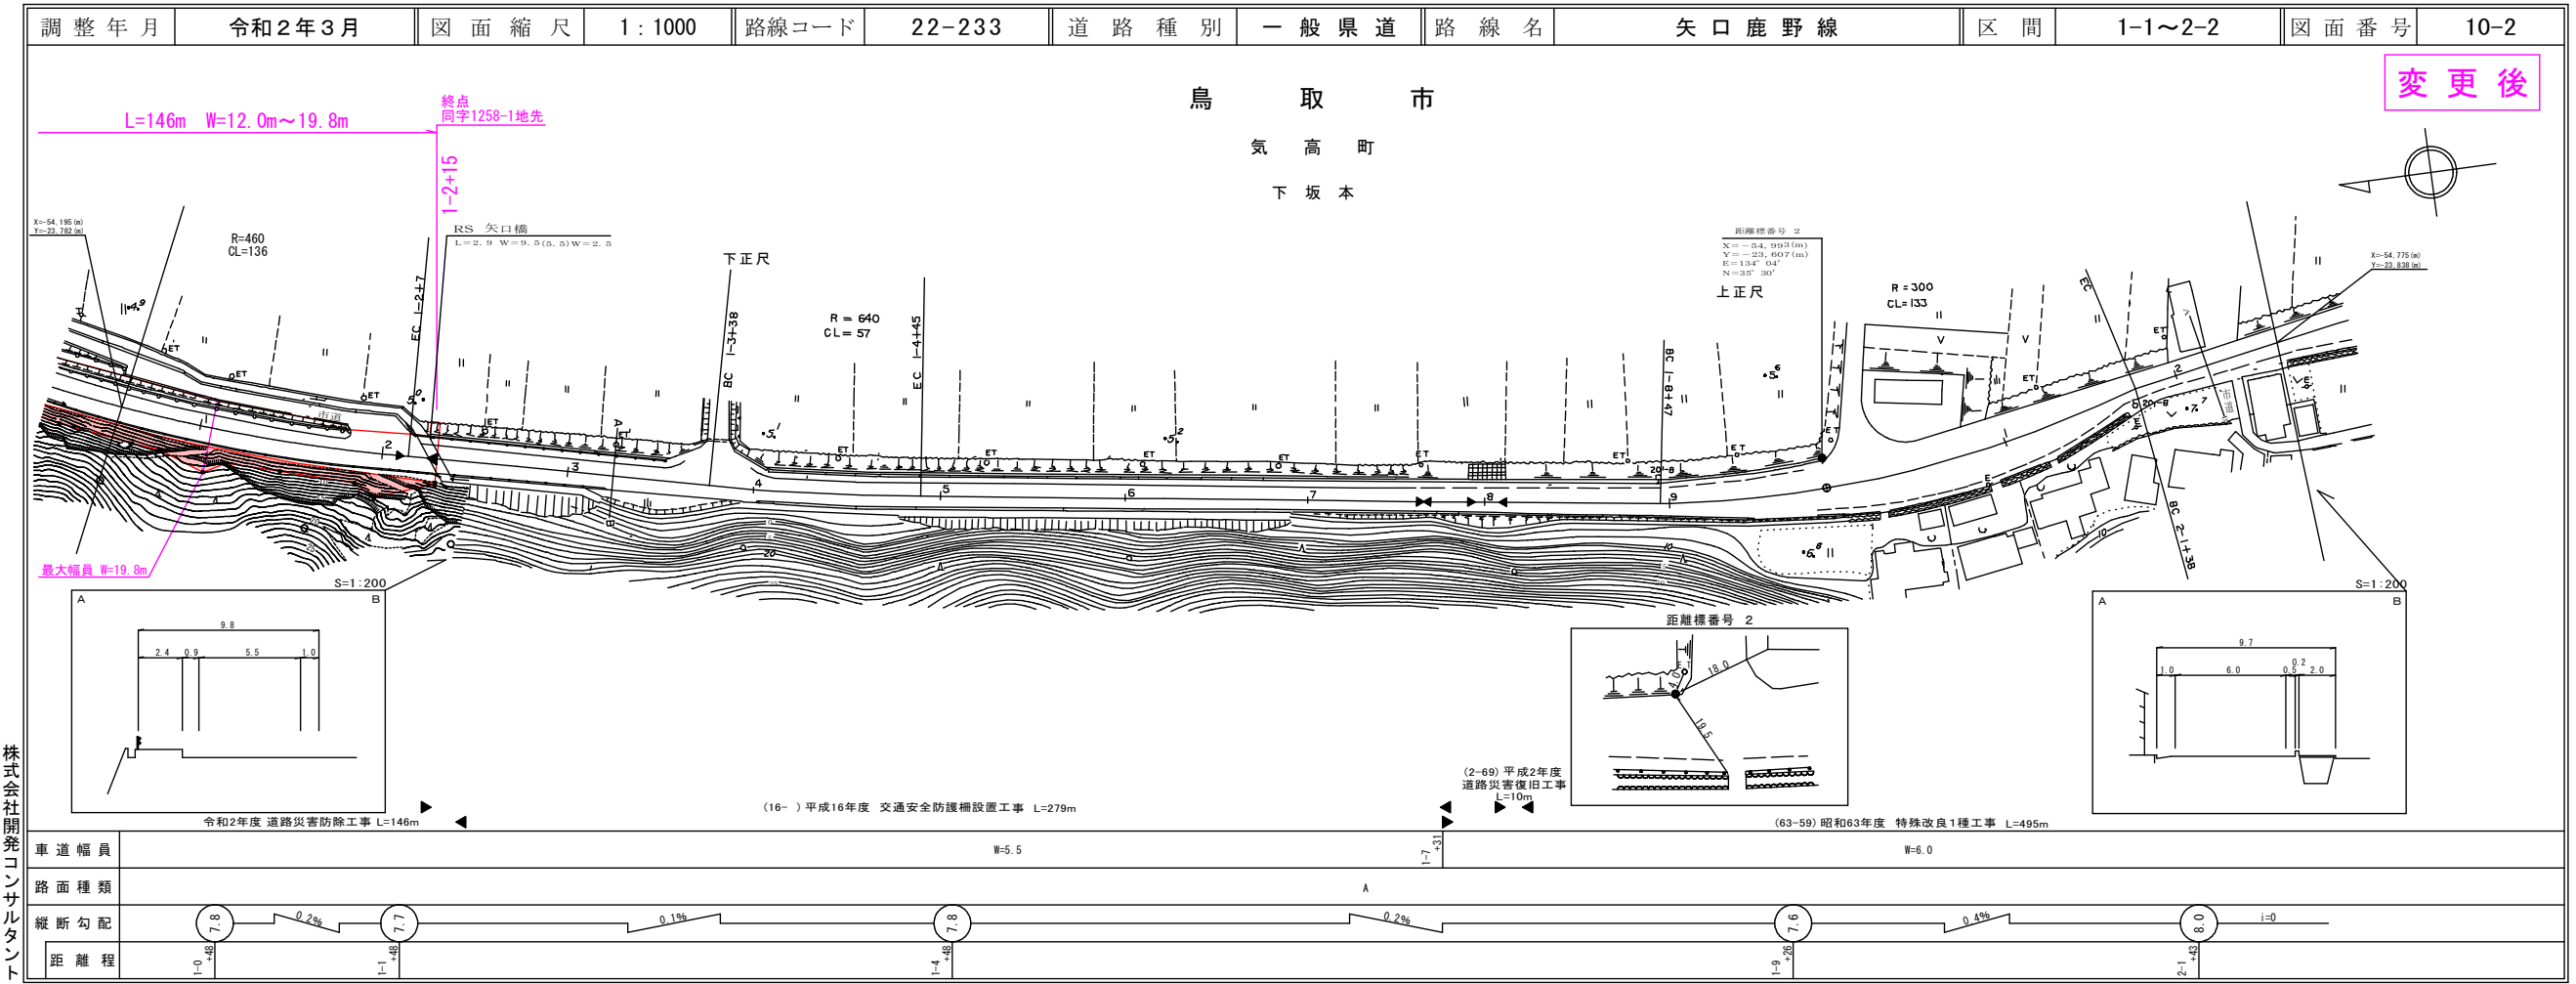

道路台帳平面図

鳥取県

株式会社開発コンサルタント

道路台帳付図

鳥取県

有限会社マツモトサーベイコンサルタント