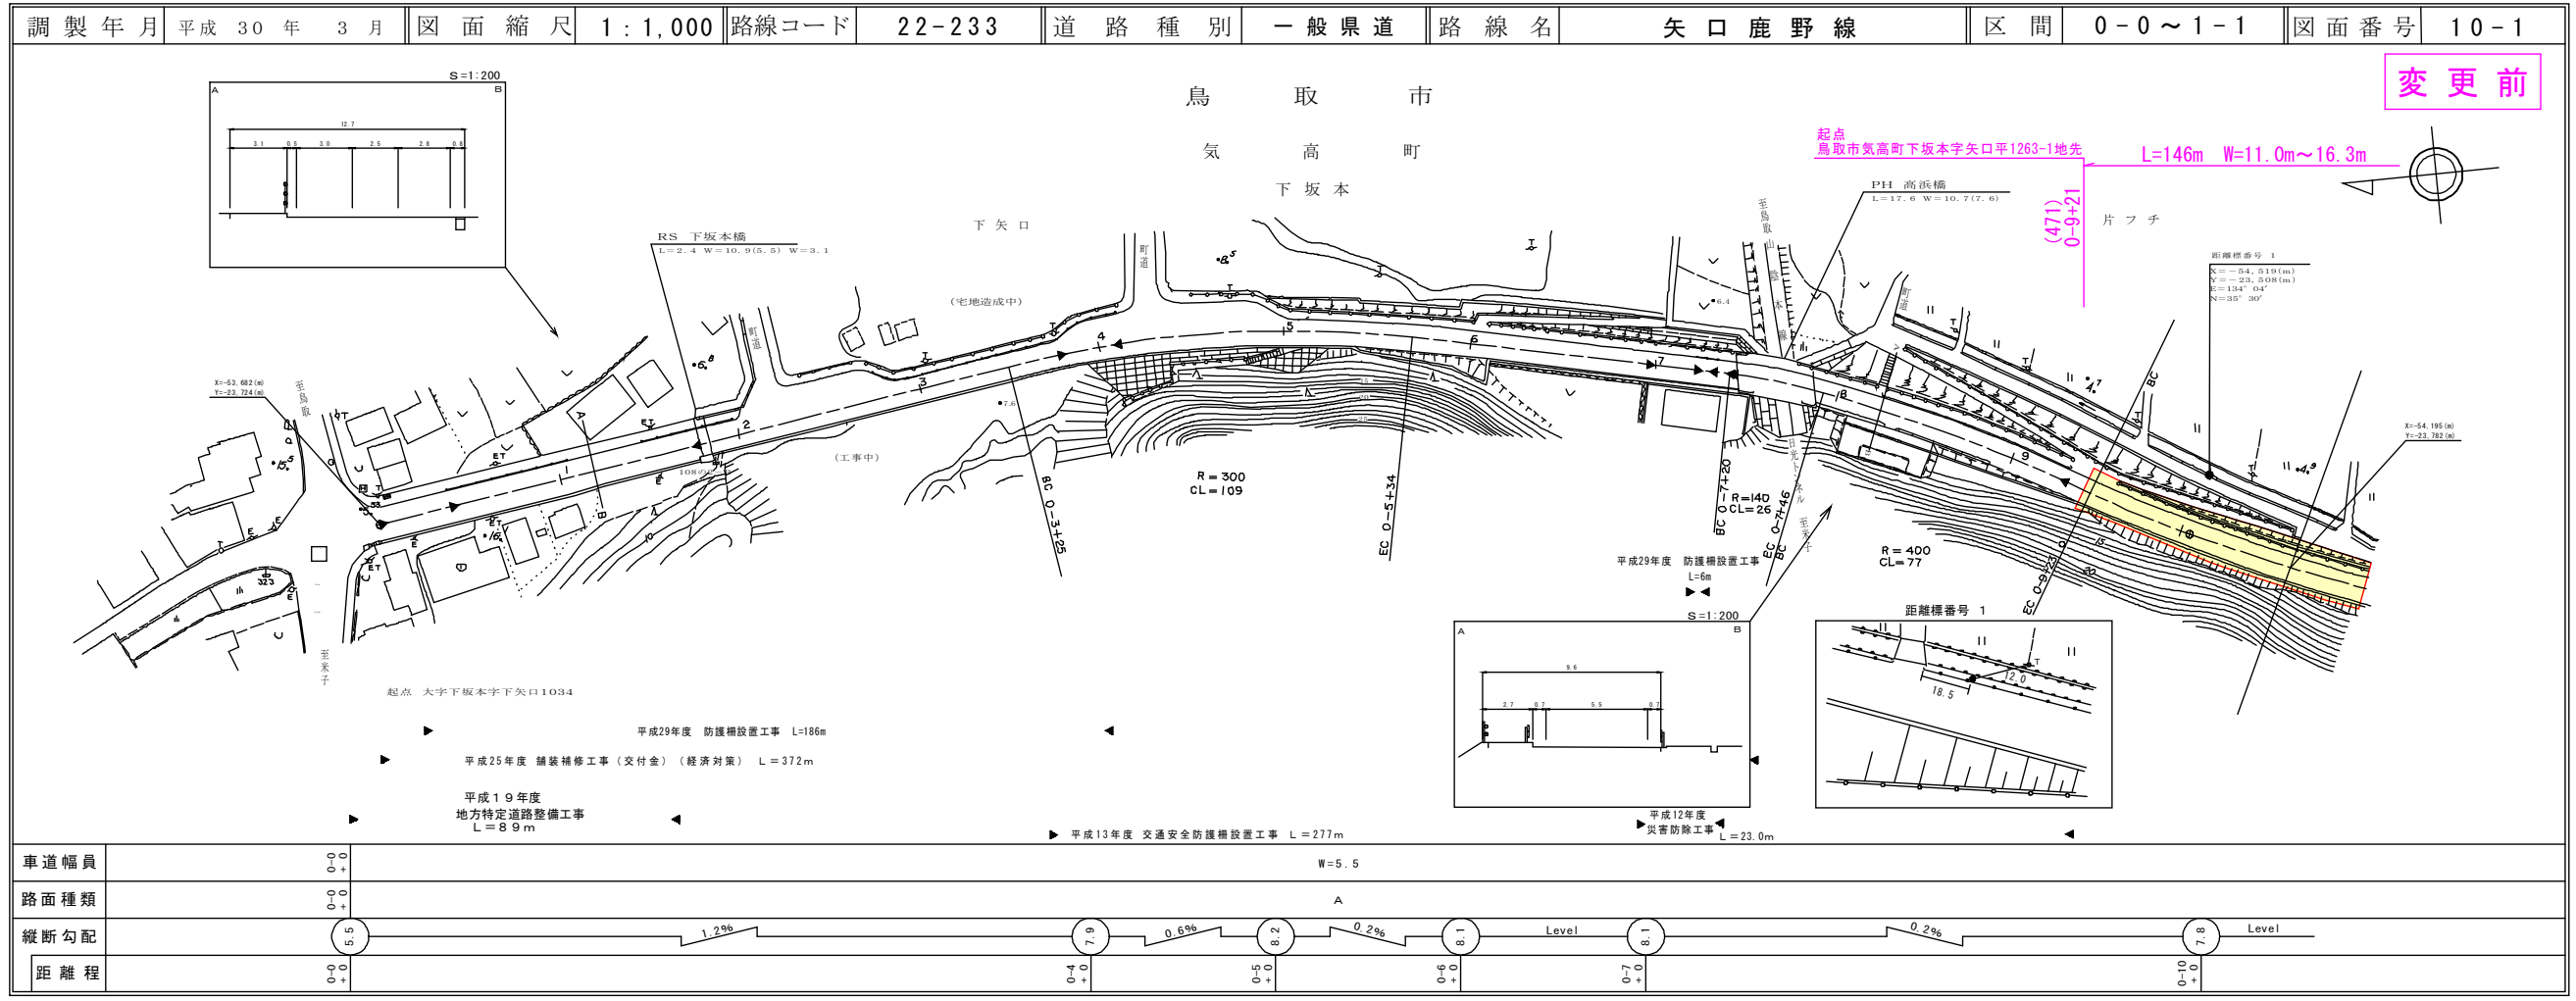

22-233  
一般県道  
矢口鹿野線

道 路 台 帳 付 図

鳥 取 県

有限会社  
アトラス

道 路 台 帳 付 図

鳥 取 県

有限会社  
マツモトサーベイ  
コンサルタント

22-233  
一般県道  
矢口鹿野線

道路台帳平面図

鳥取県

株式会社開発コンサルタント

道路台帳付図

鳥取県

有限会社マツモトサーベイコンサルタント