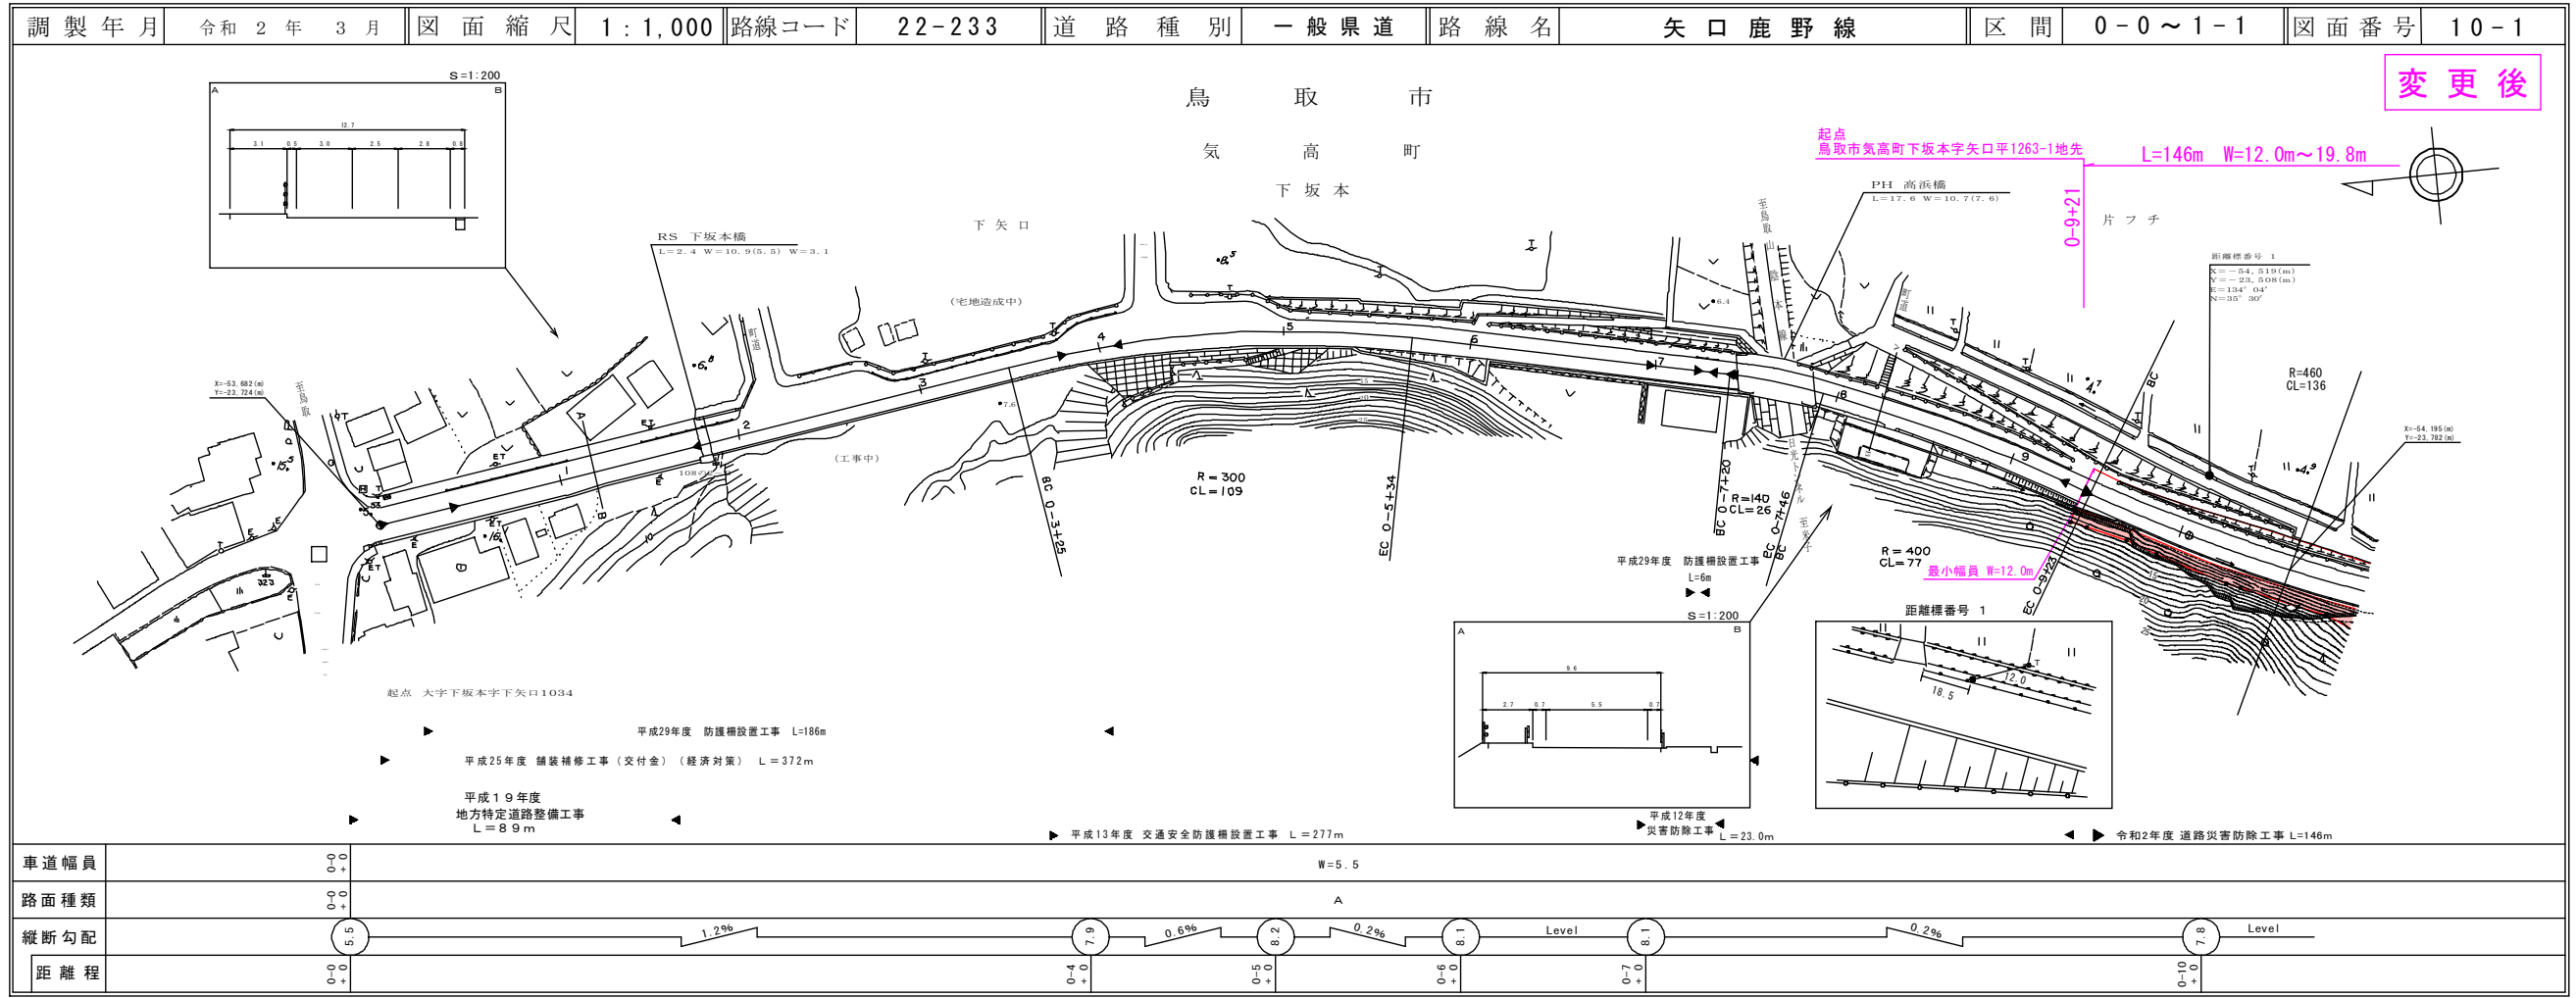

22-233  
一般県道  
矢口鹿野線

道 路 台 帳 付 図

鳥 取 県

有限会社  
アトラス

道 路 台 帳 付 図

鳥 取 県

有限会社  
マツモトサーベイ  
コンサルタント

22-233  
一般県道  
矢口鹿野線

道路台帳平面図

鳥取県

株式会社開発コンサルタント

道路台帳付図

鳥取県

有限会社マツモトサーベイコンサルタント