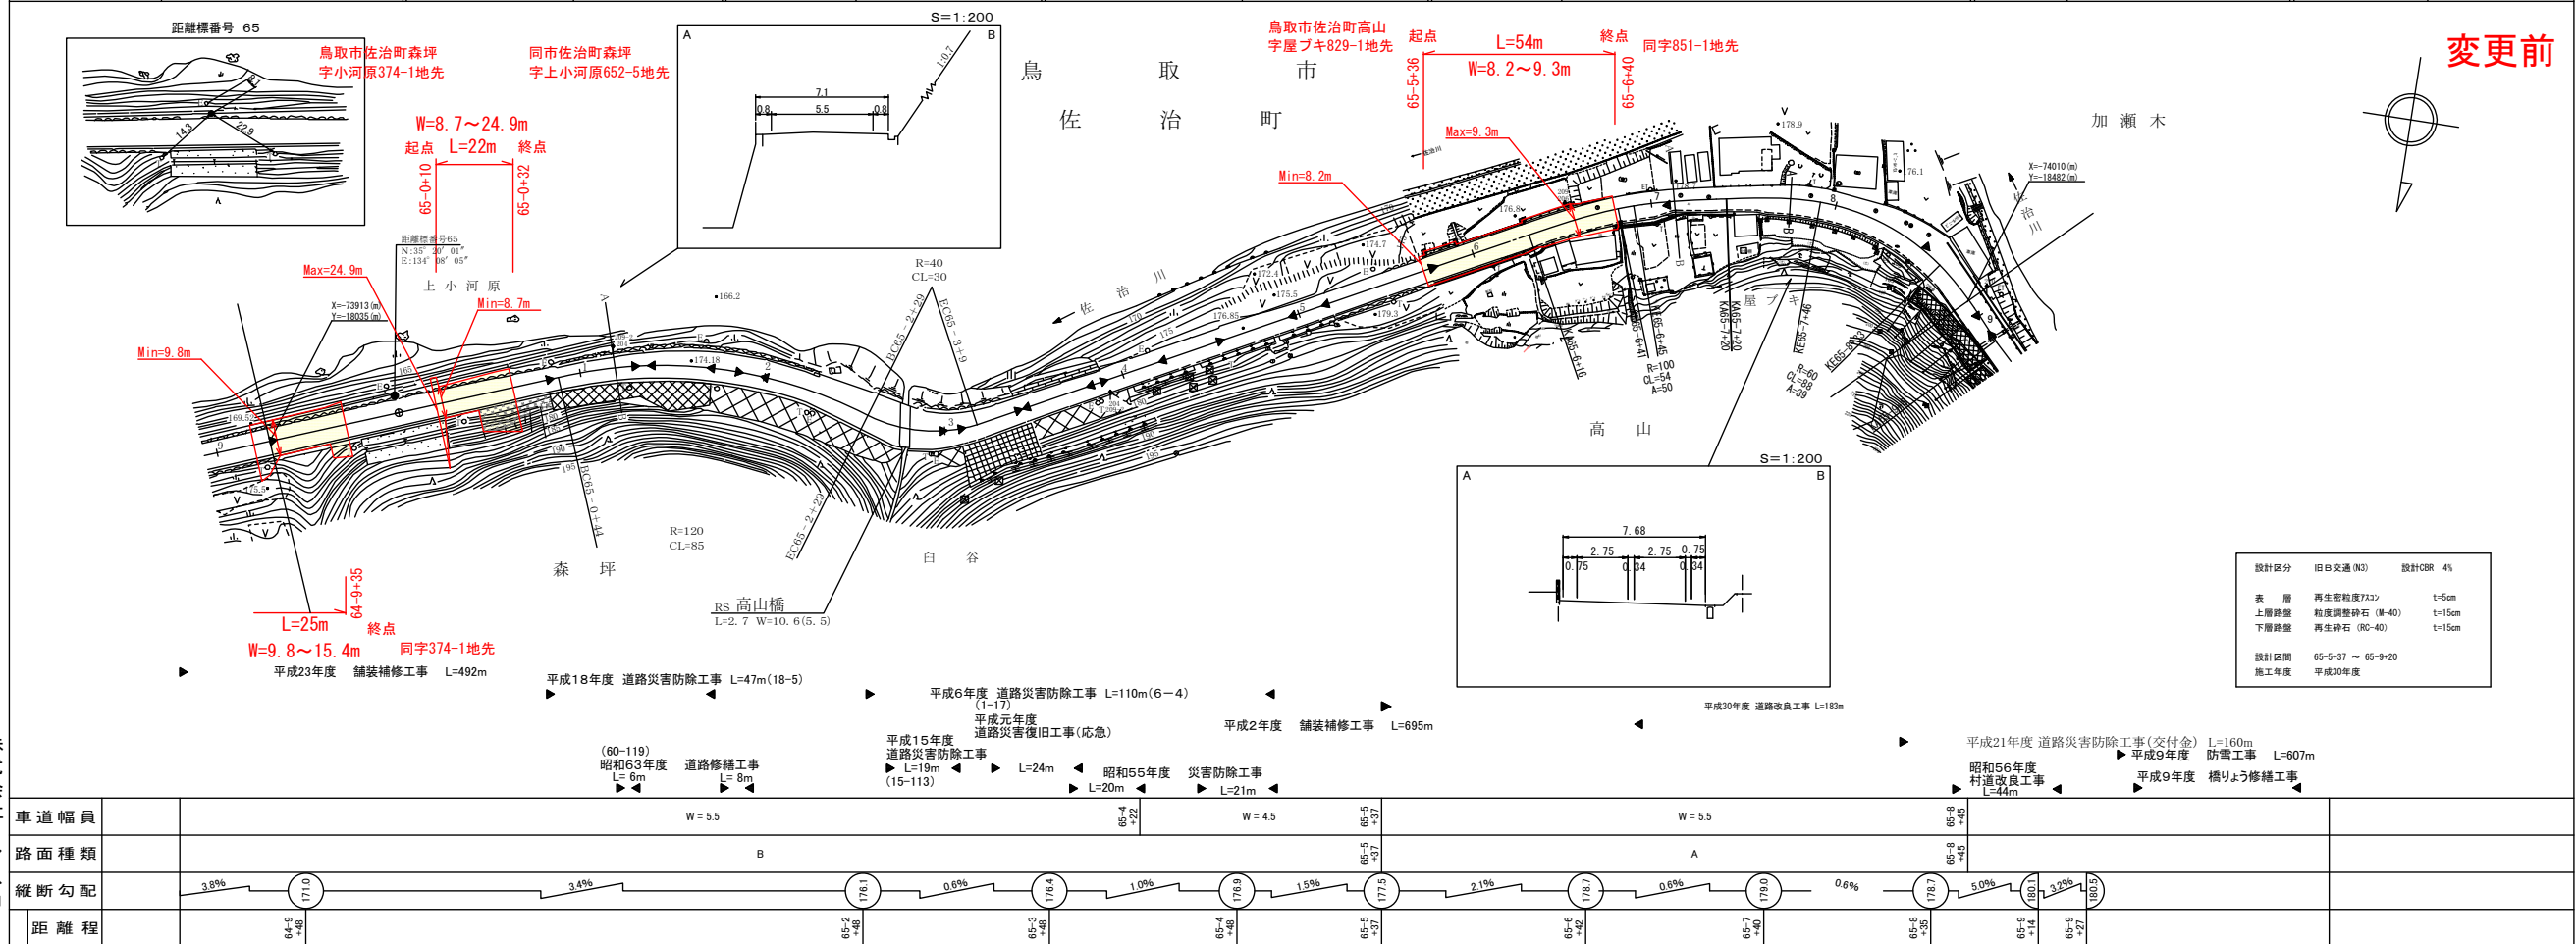

道路台帳付図

鳥取県

調整年月 平成31年3月 図面縮尺 1:1000 路線コード 15-482 道路種別 一般国道 路線名 482号 区間 65-0~66-0 図面番号 135-70

株式会社 アースコス

道路台帳付図

鳥取県

調整年月 令和2年3月 図面縮尺 1:1000 路線コード 15-482 道路種別 一般国道 路線名 482号 区間 65-0~66-0 図面番号 135-70

株式会社 アースコス