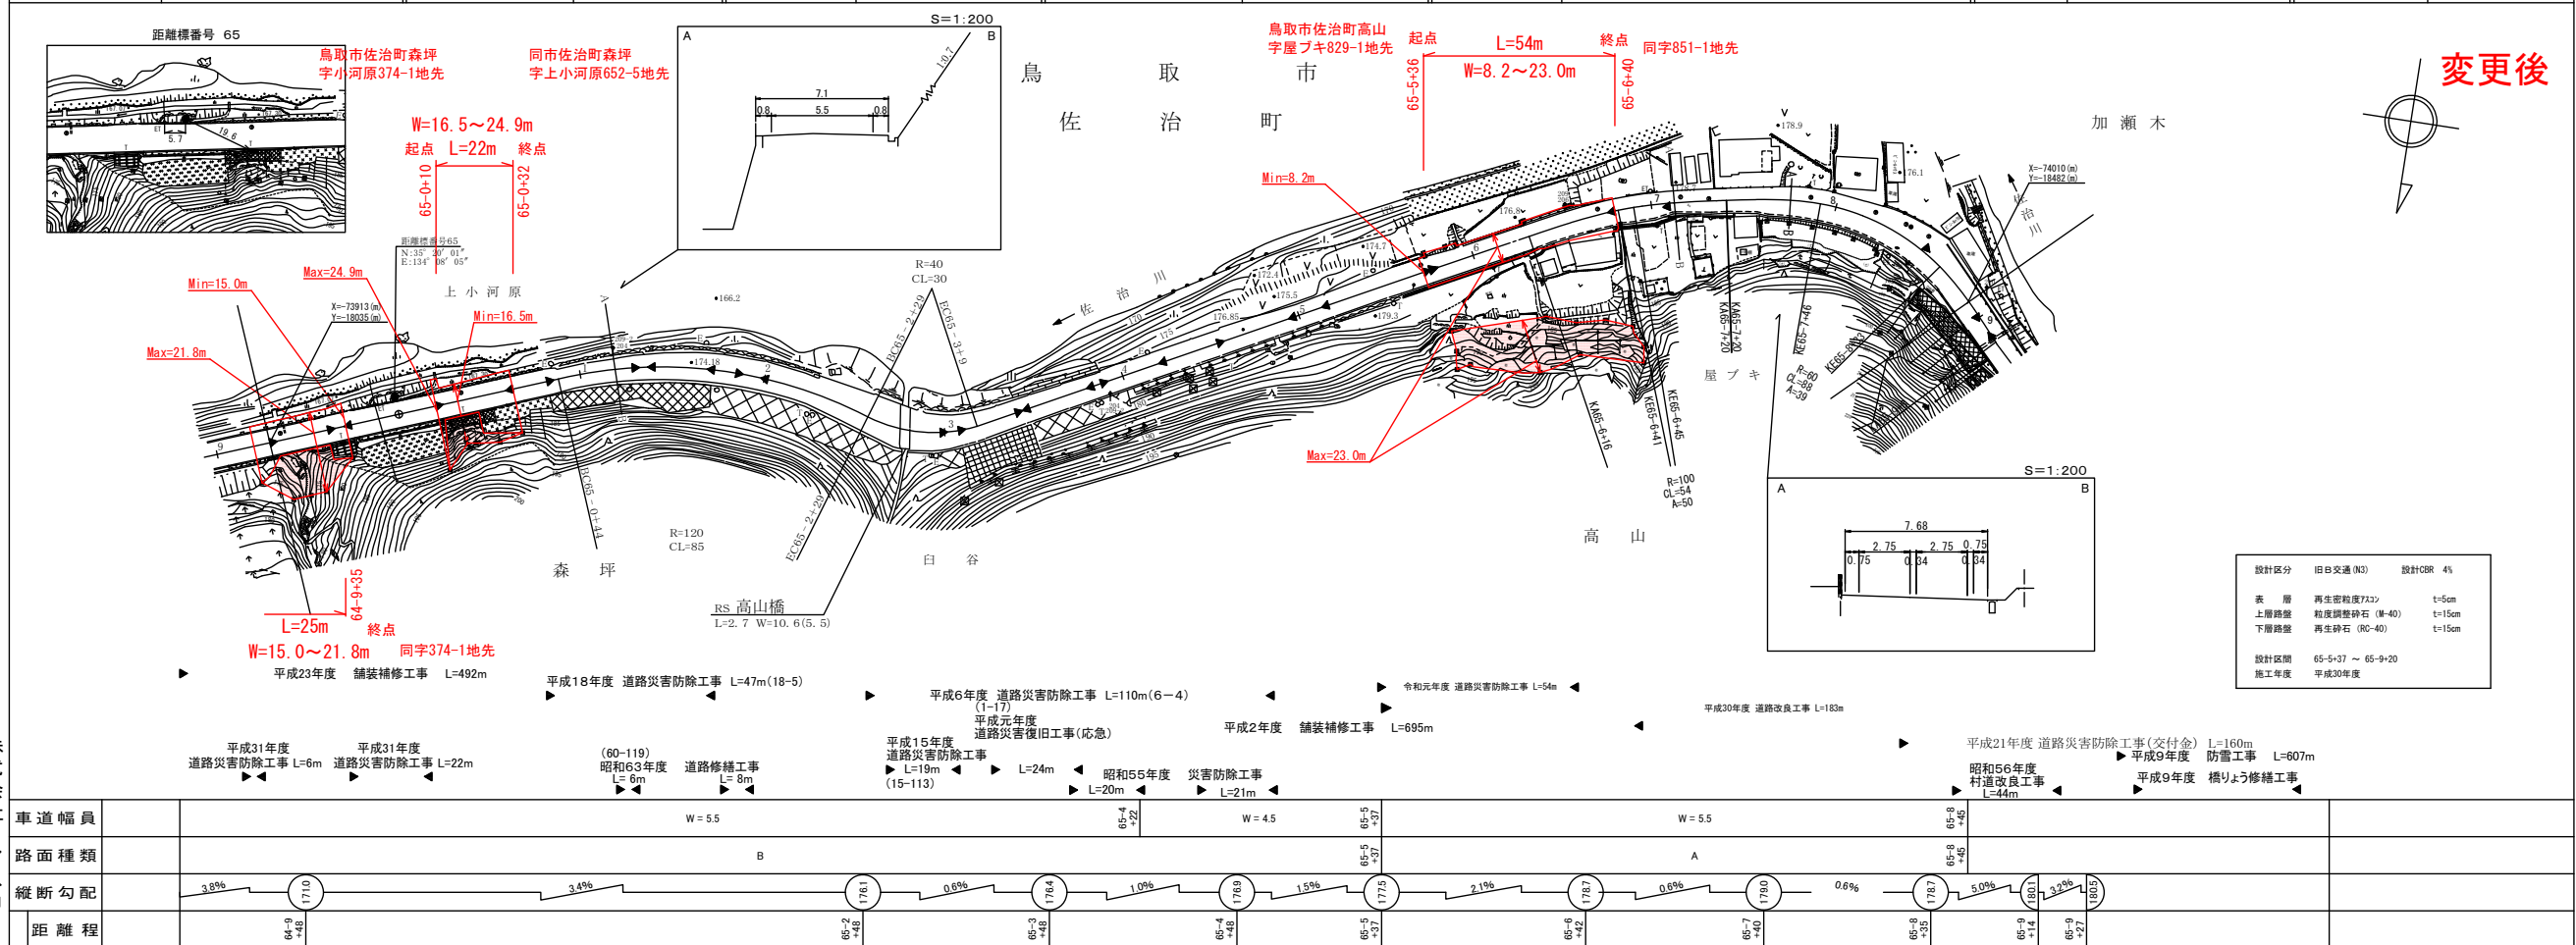

道路台帳付図

鳥取県

調整年月 平成31年3月 図面縮尺 1:1000 路線コード 15-482 道路種別 一般国道 路線名 482号 区間 65-0~66-0 図面番号 135-70

株式会社 アースコス

道路台帳付図

鳥取県

調整年月 令和2年3月 図面縮尺 1:1000 路線コード 15-482 道路種別 一般国道 路線名 482号 区間 65-0~66-0 図面番号 135-70

株式会社 アースコス