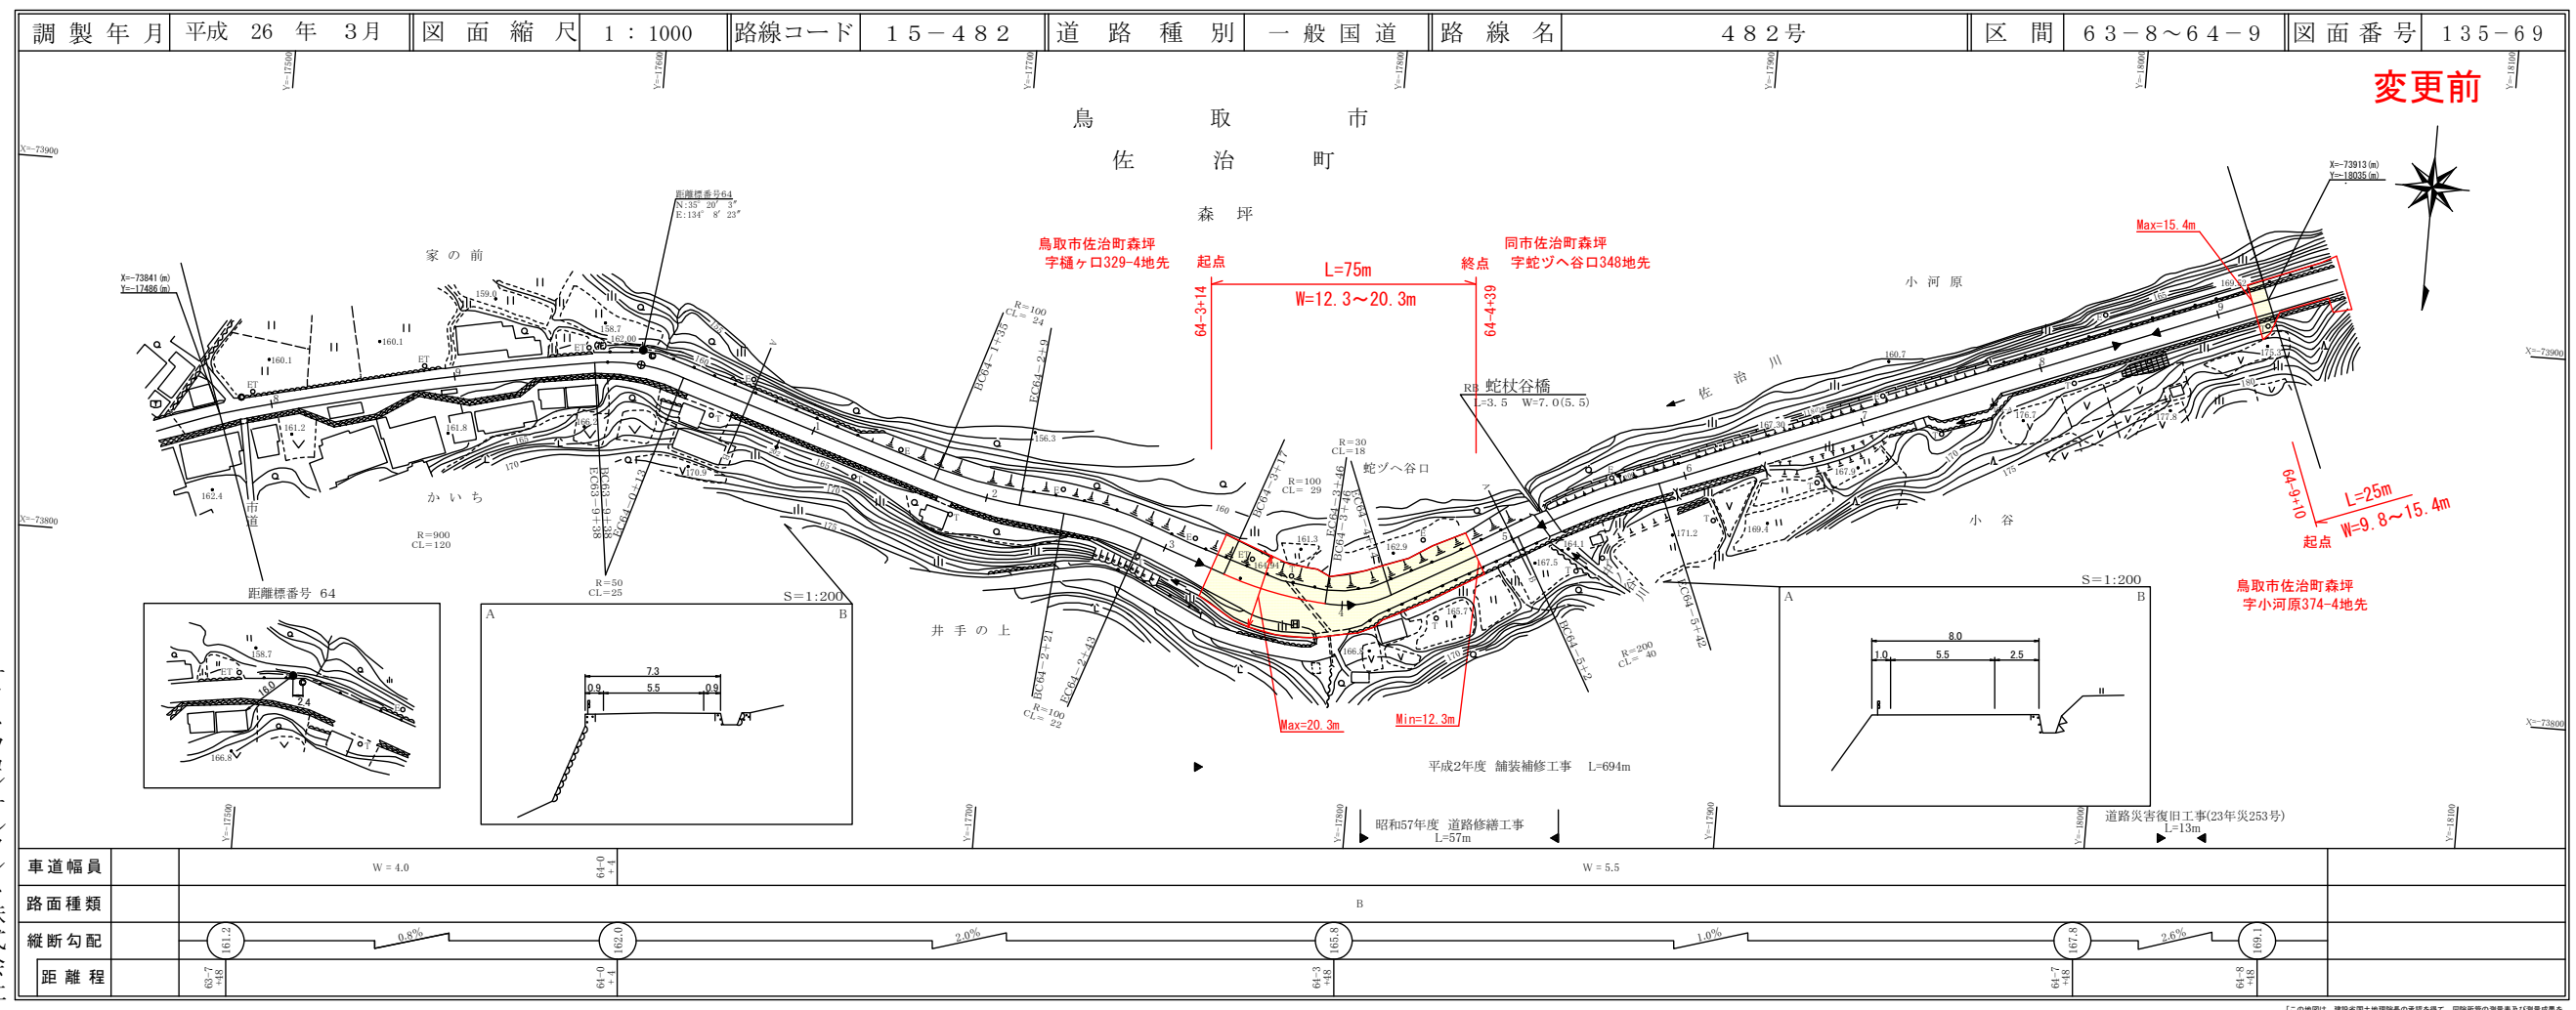

道 路 台 帳 平 面 図

鳥 取 県

サイトウコンサルタント株式会社

この地図は、建設省国土院の承認を得て、同院所管の測量員及び測量成果を使用して図化したものである。(承認番号) 昭55、中分第44号

道 路 台 帳 付 図

鳥 取 県

サイトウコンサルタント株式会社
株式会社 ミシト

この地図は、建設省国土院の承認を得て、同院所管の測量員及び測量成果を使用して図化したものである。(承認番号) 昭55、中分第44号

道路台帳付図

鳥取県

道路台帳付図

鳥取県