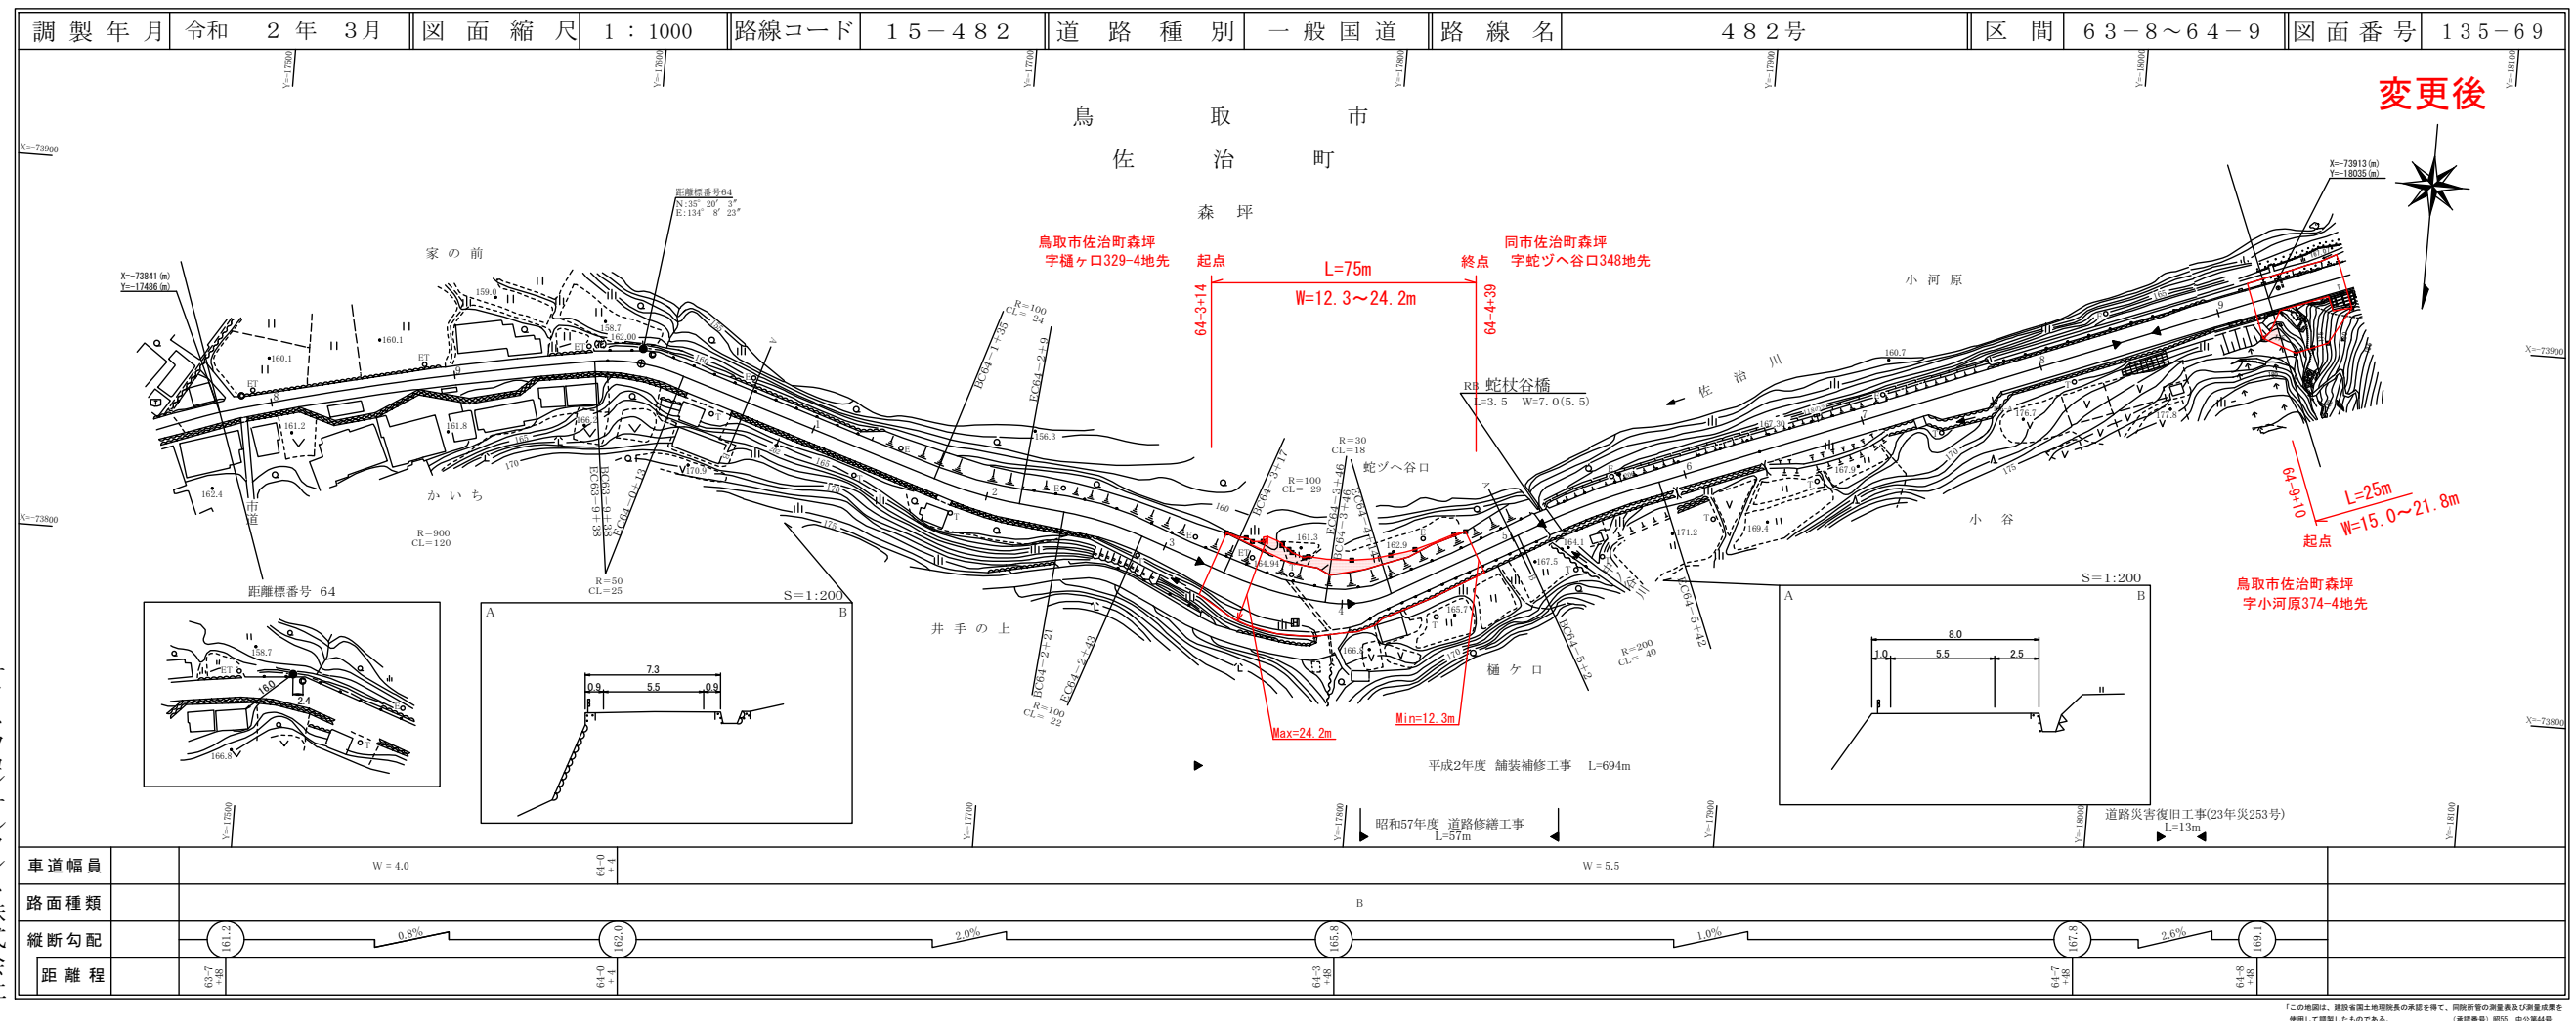

道 路 台 帳 平 面 図

鳥 取 県

サイトウコンサルタント株式会社

この地図は、建設省国土院の承認を得て、同院所管の測量員及び測量成果を使用して図化したものである。(承認番号) 昭55、中分第44号

道 路 台 帳 付 図

鳥 取 県

サイトウコンサルタント株式会社
株式会社 ミシト

この地図は、建設省国土院の承認を得て、同院所管の測量員及び測量成果を使用して図化したものである。(承認番号) 昭55、中分第44号

道路台帳付図

鳥取県

道路台帳付図

鳥取県