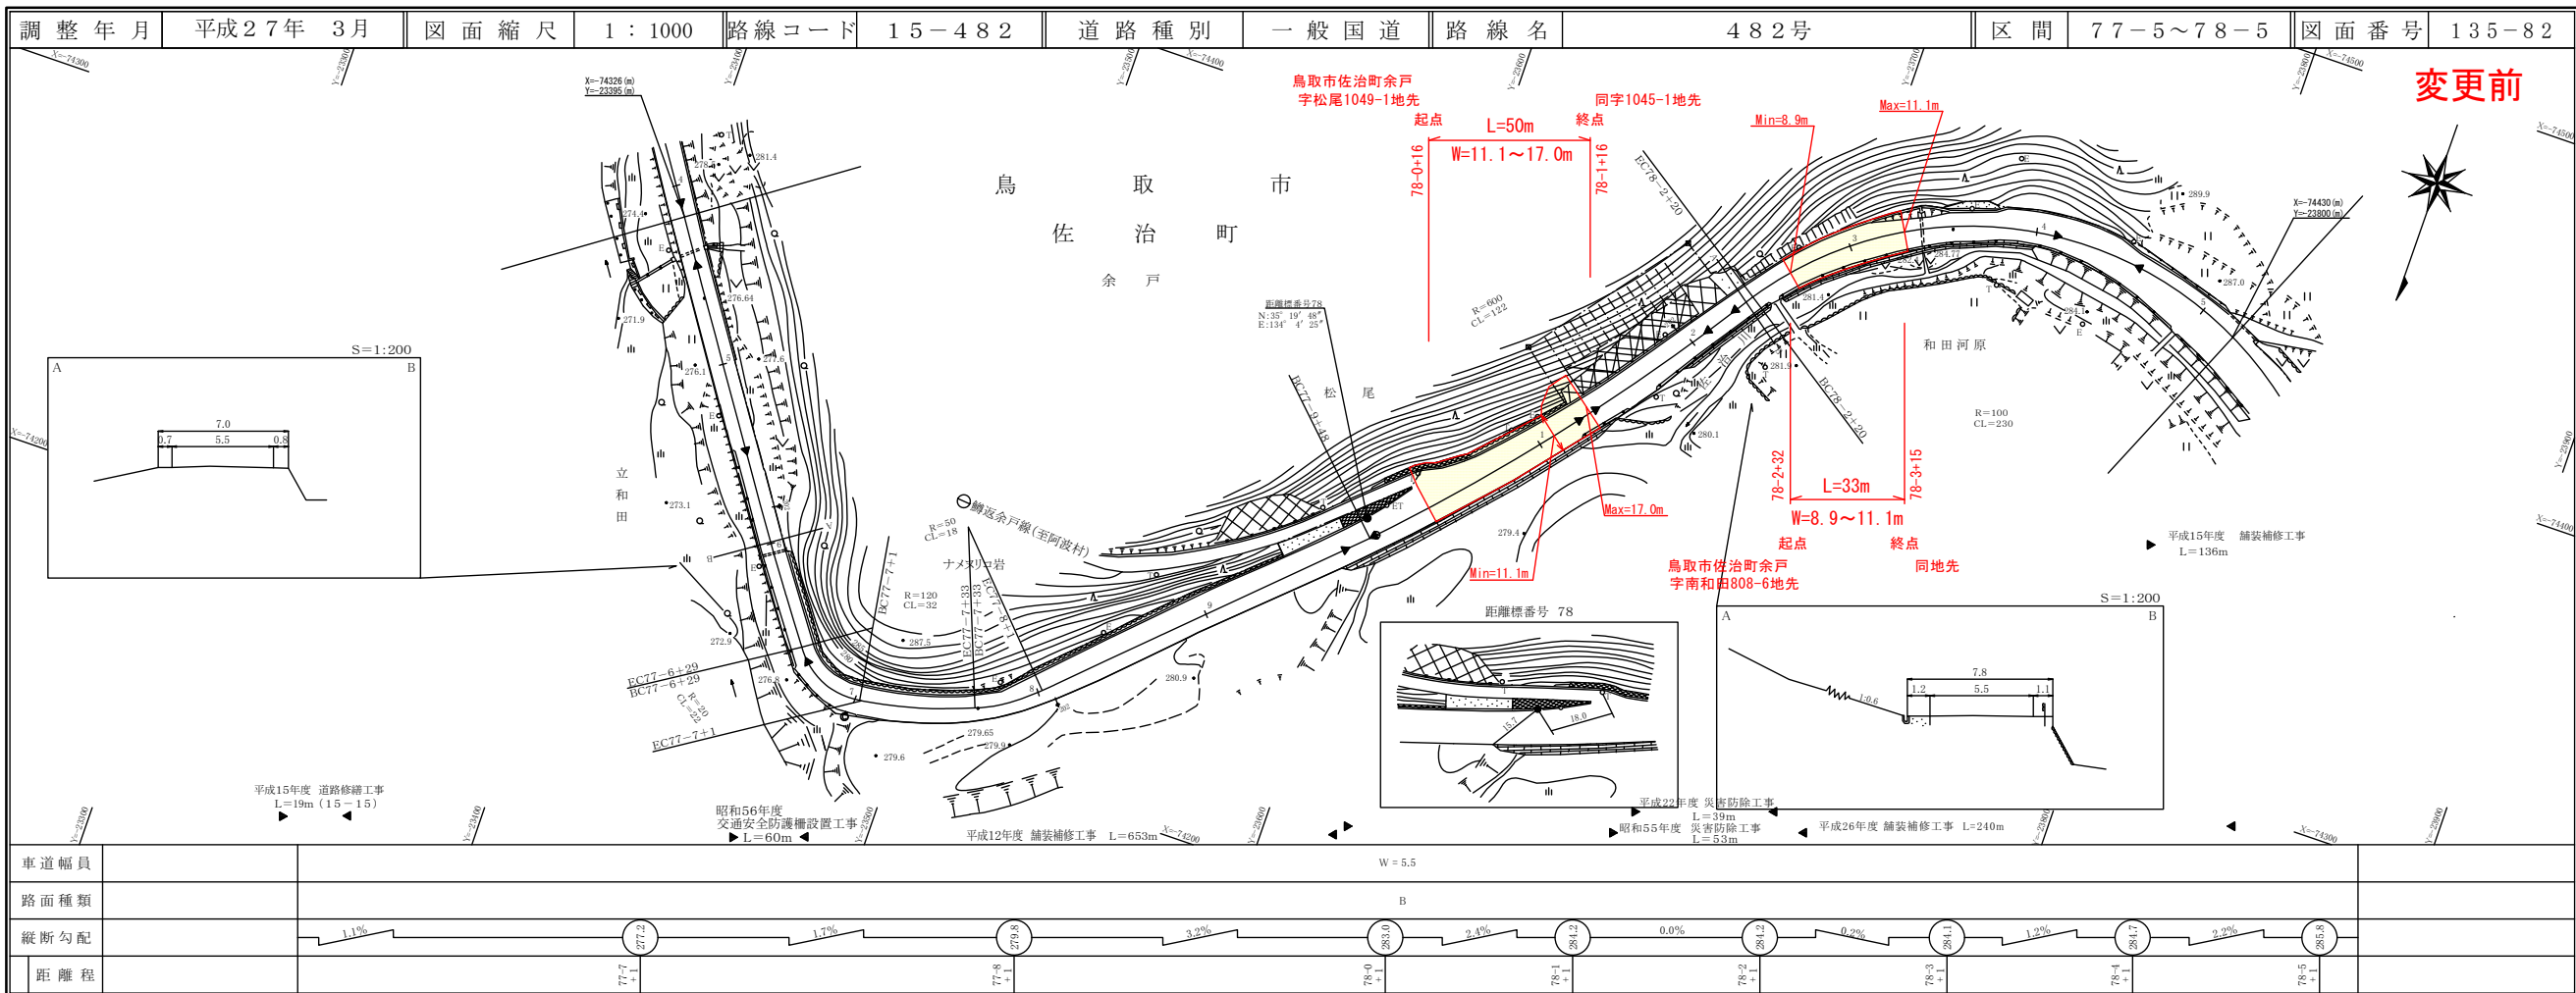

道 路 台 帳 平 面 図

鳥 取 県

サイトウコンサルタント株式会社

この地図は、建設省国土院の承認を得て、同院所管の測量員及び測量成果を使用して図化したものである。(承認番号) 昭55、中分第44号

道 路 台 帳 付 図

鳥 取 県

サイトウコンサルタント株式会社
株式会社 ミシト

この地図は、建設省国土院の承認を得て、同院所管の測量員及び測量成果を使用して図化したものである。(承認番号) 昭55、中分第44号

道路台帳付図

鳥取県

道路台帳付図

鳥取県