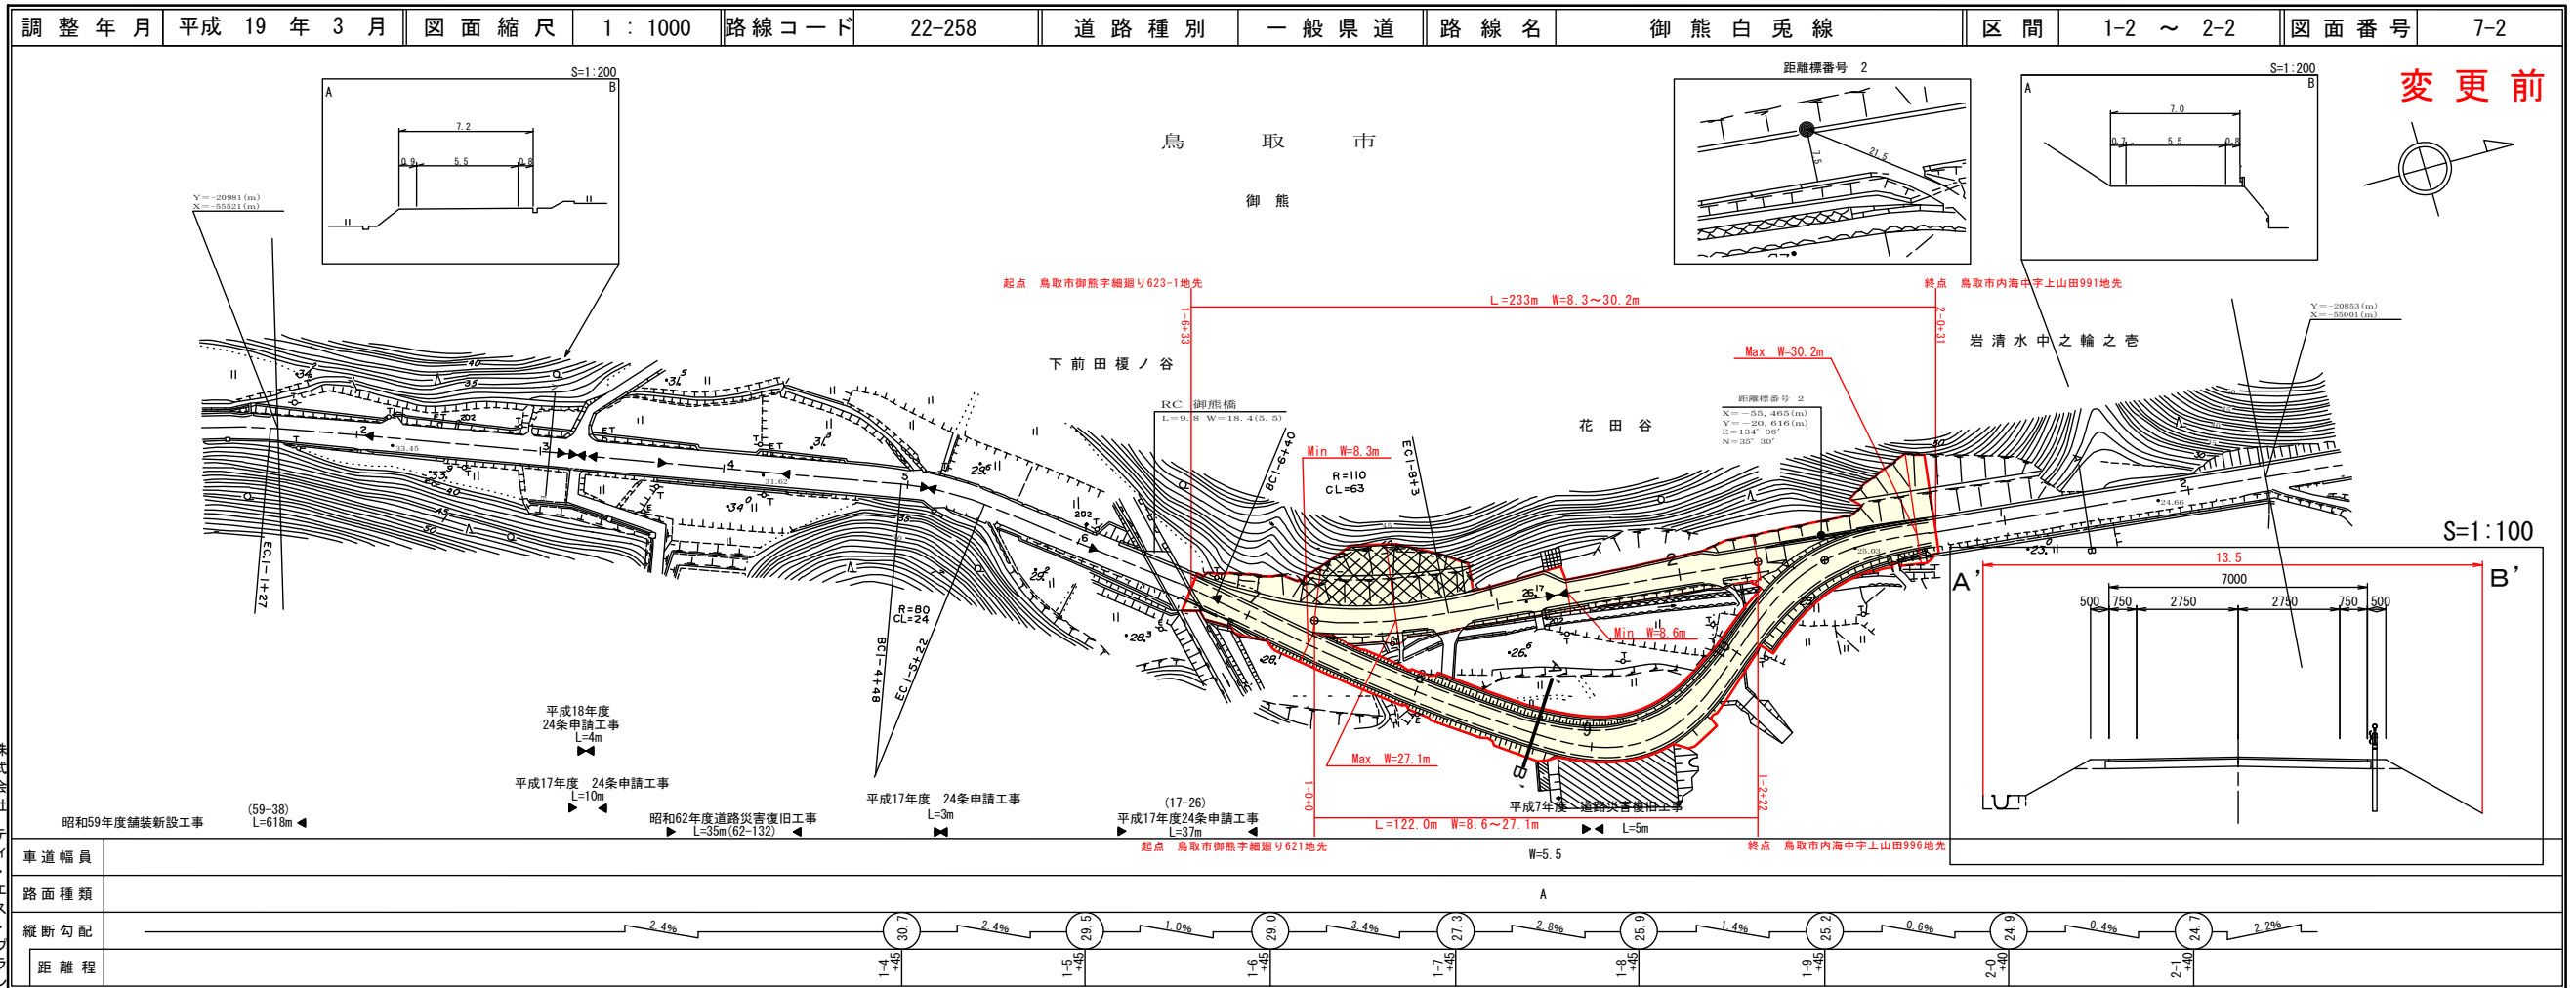

# 道路台帳付図

鳥取県

変更前

# 道路台帳付図

鳥取県

変更後

株式会社 ティ・エス・プラン 株式会社 開発コンサルタンツ

株式会社 ティ・エス・プラン 株式会社 開発コンサルタンツ

この地図は、建設省国土院院長の承認を得て、同院所管の測量表及び測量成果を使用して調製したものである。(承認番号) 昭53、中公第17号

この地図は、建設省国土院院長の承認を得て、同院所管の測量表及び測量成果を使用して調製したものである。(承認番号) 昭53、中公第17号