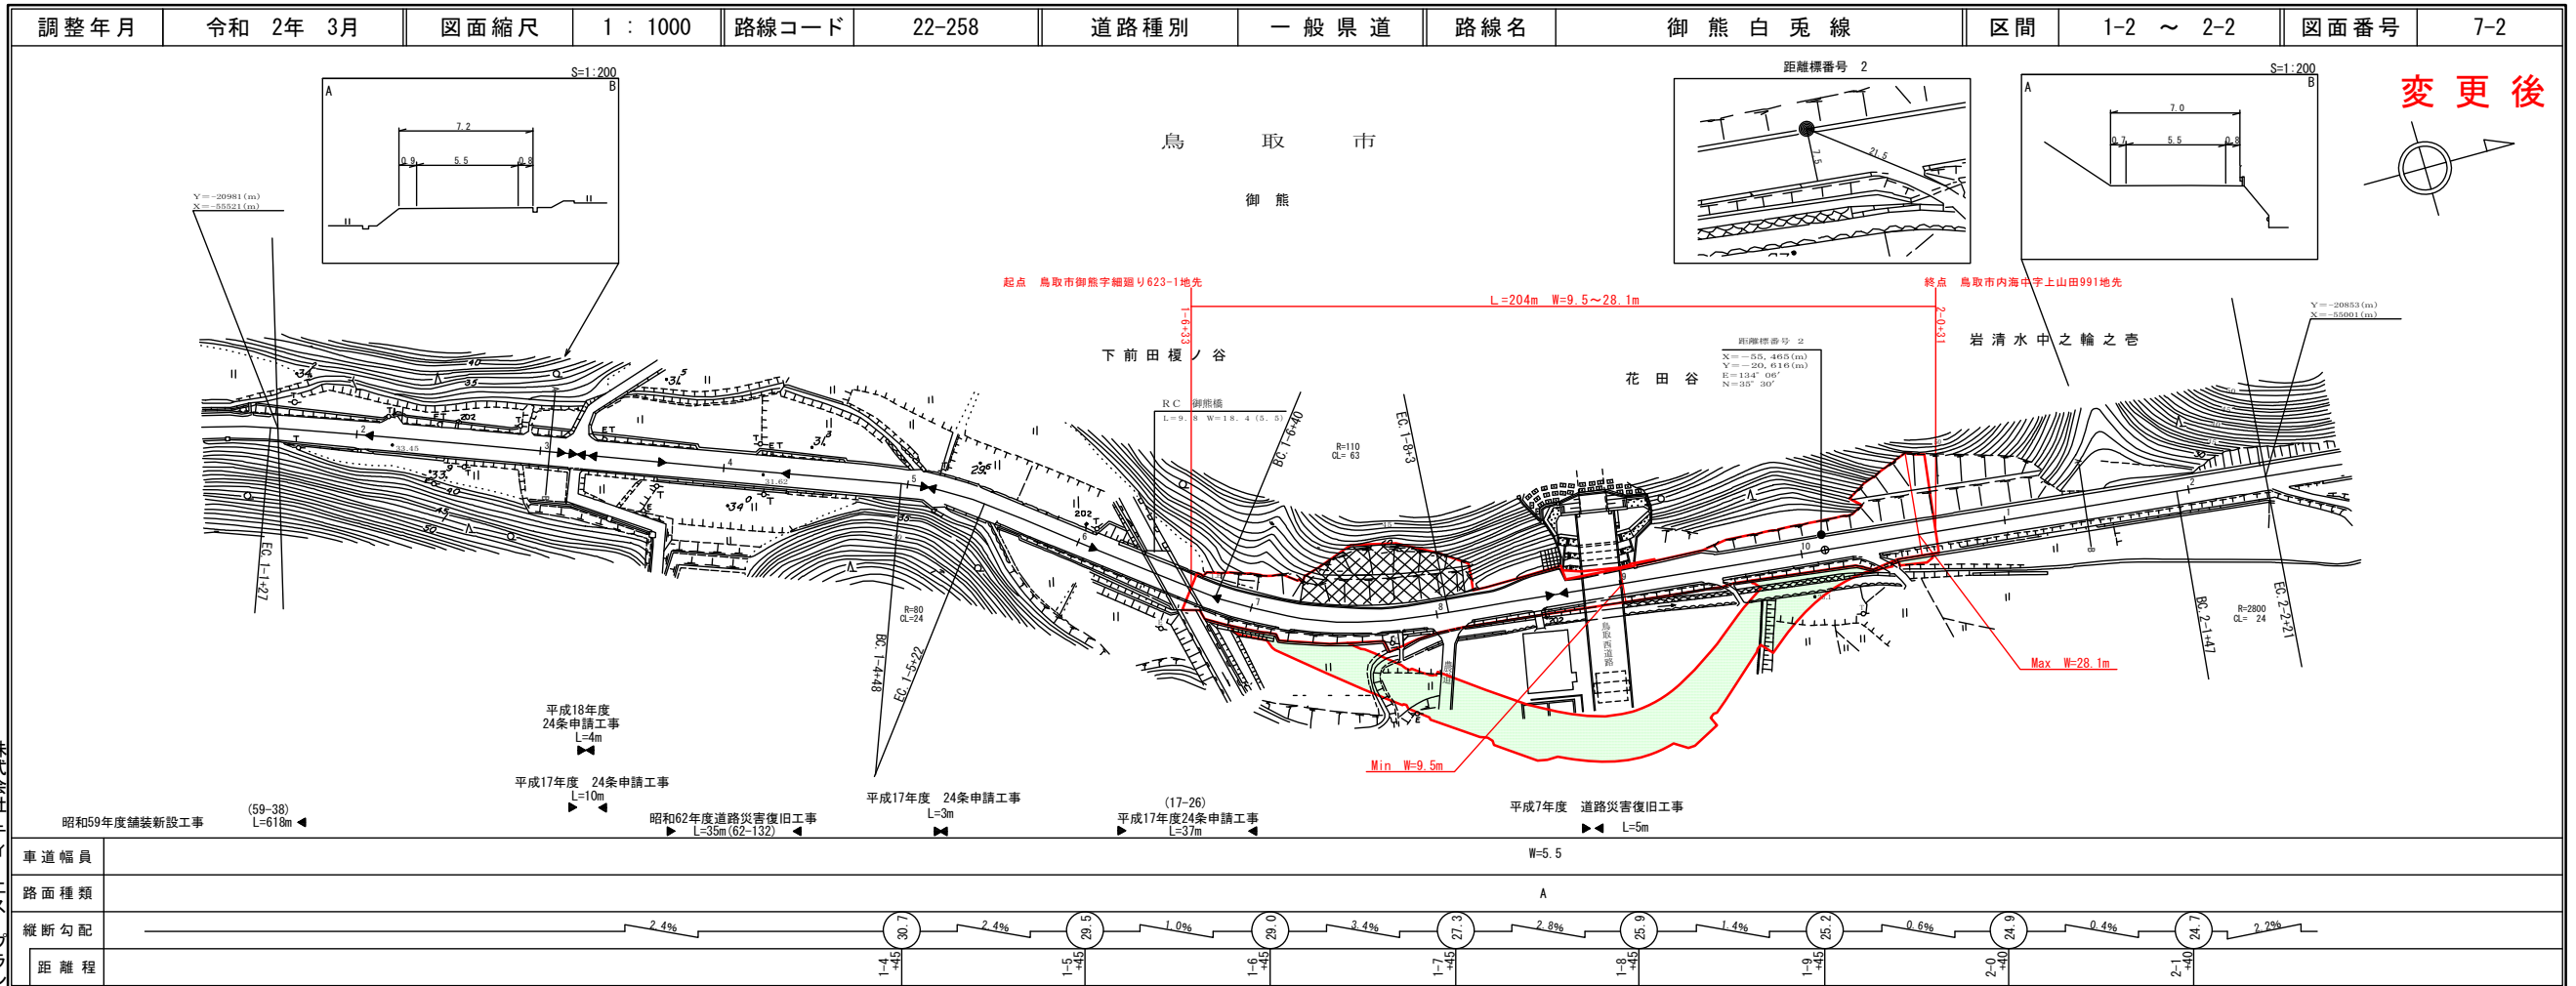

# 道路台帳付図

鳥取県

変更前

# 道路台帳付図

鳥取県

変更後

株式会社 ティ・エス・プラン 株式会社 開発コンサルタンツ

株式会社 ティ・エス・プラン 株式会社 開発コンサルタンツ

この地図は、建設省国土院院長の承認を得て、同院所管の測量表及び測量成果を使用して調製したものである。(承認番号) 昭53、中公第17号

この地図は、建設省国土院院長の承認を得て、同院所管の測量表及び測量成果を使用して調製したものである。(承認番号) 昭53、中公第17号