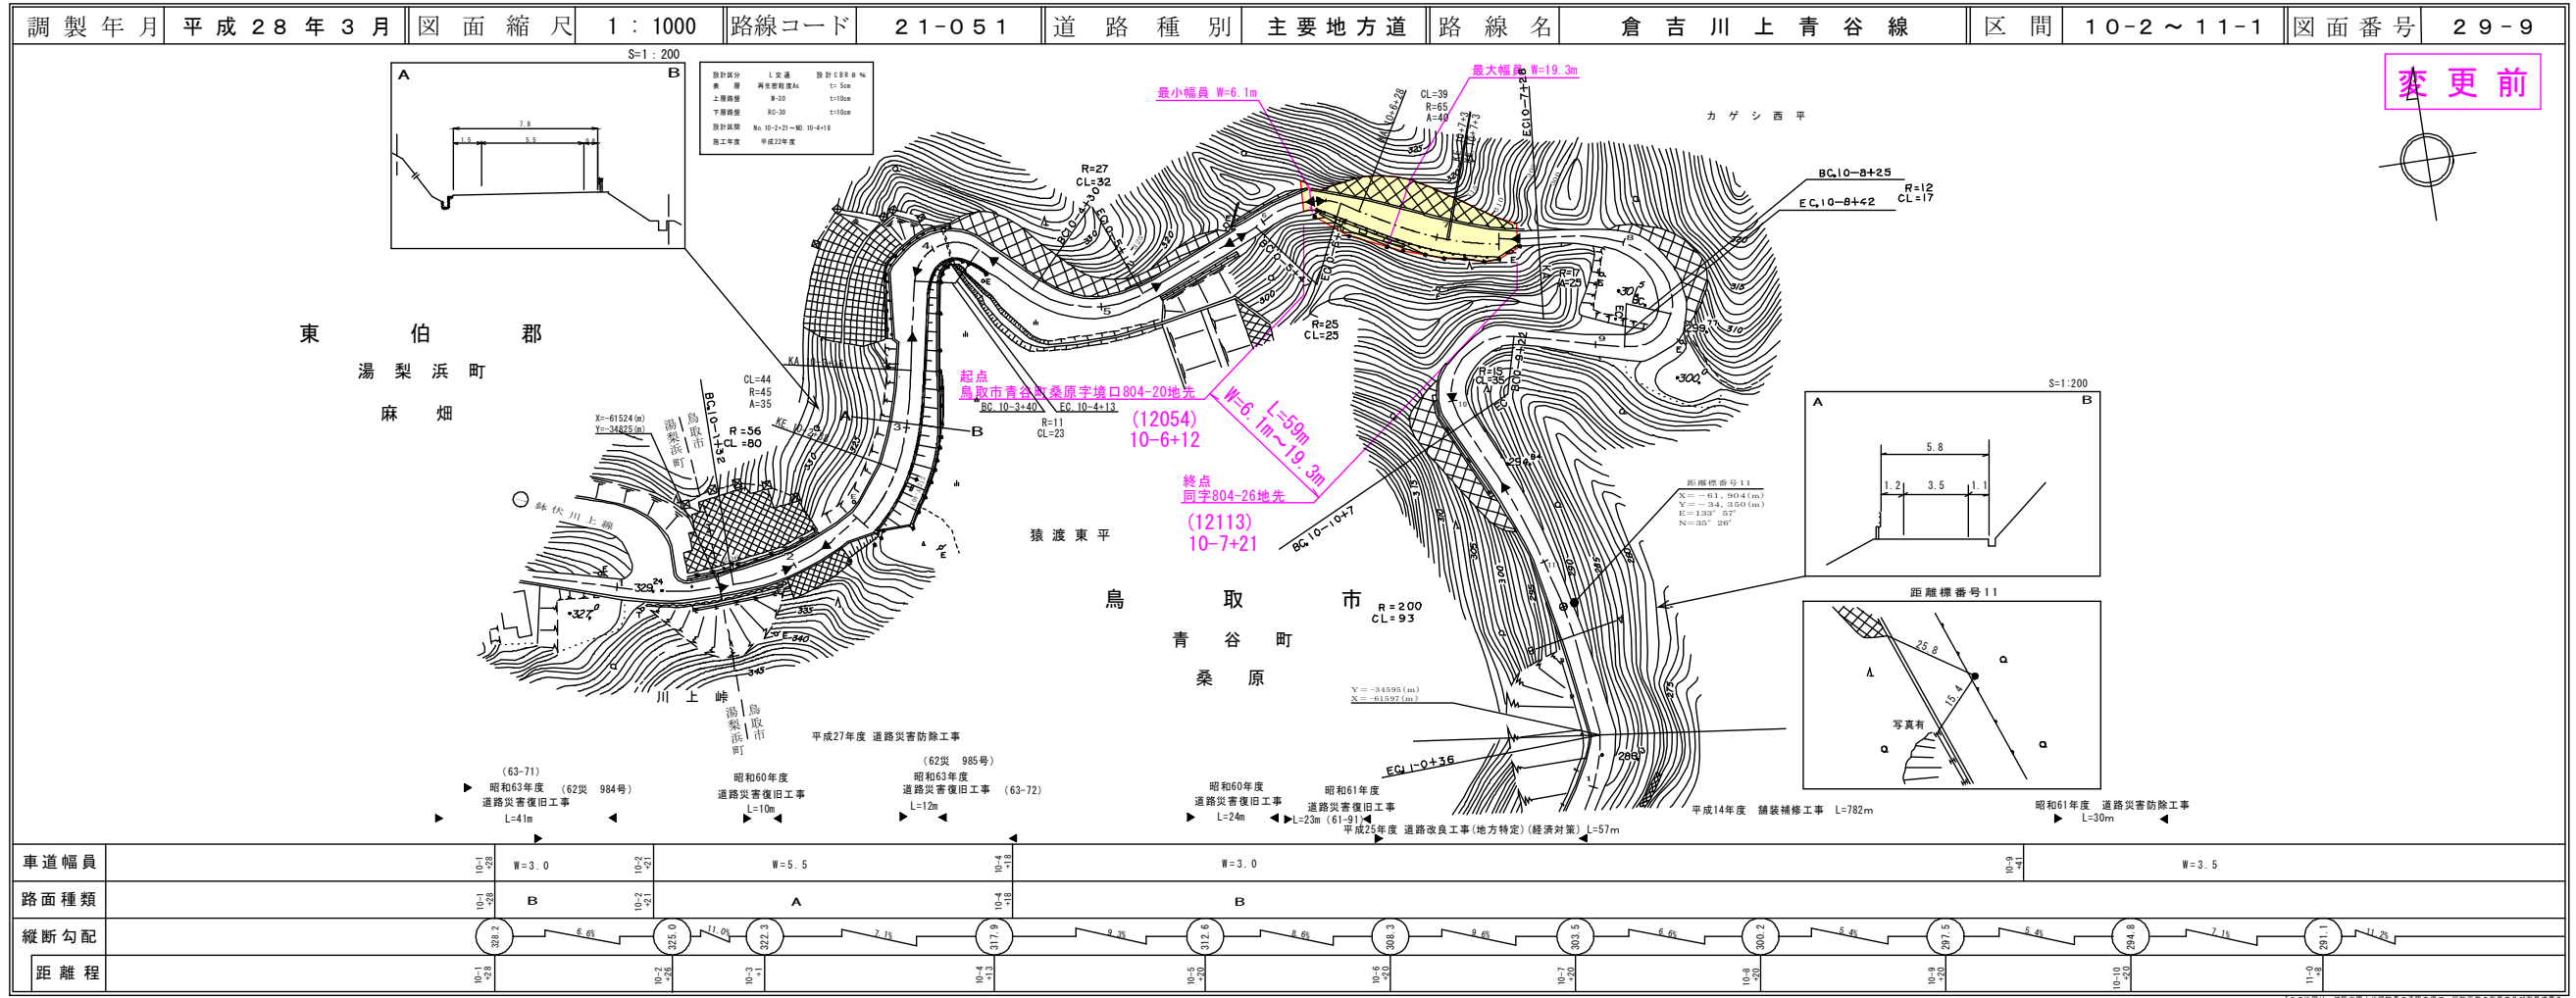

21-051
主要地方道
倉吉川上青谷線

道 路 台 帳 平 面 図

鳥 取 県

株式会社
ジーアイシー

道 路 台 帳 付 図

鳥 取 県

株式会社
マツモトサーベイ
コンサルタント