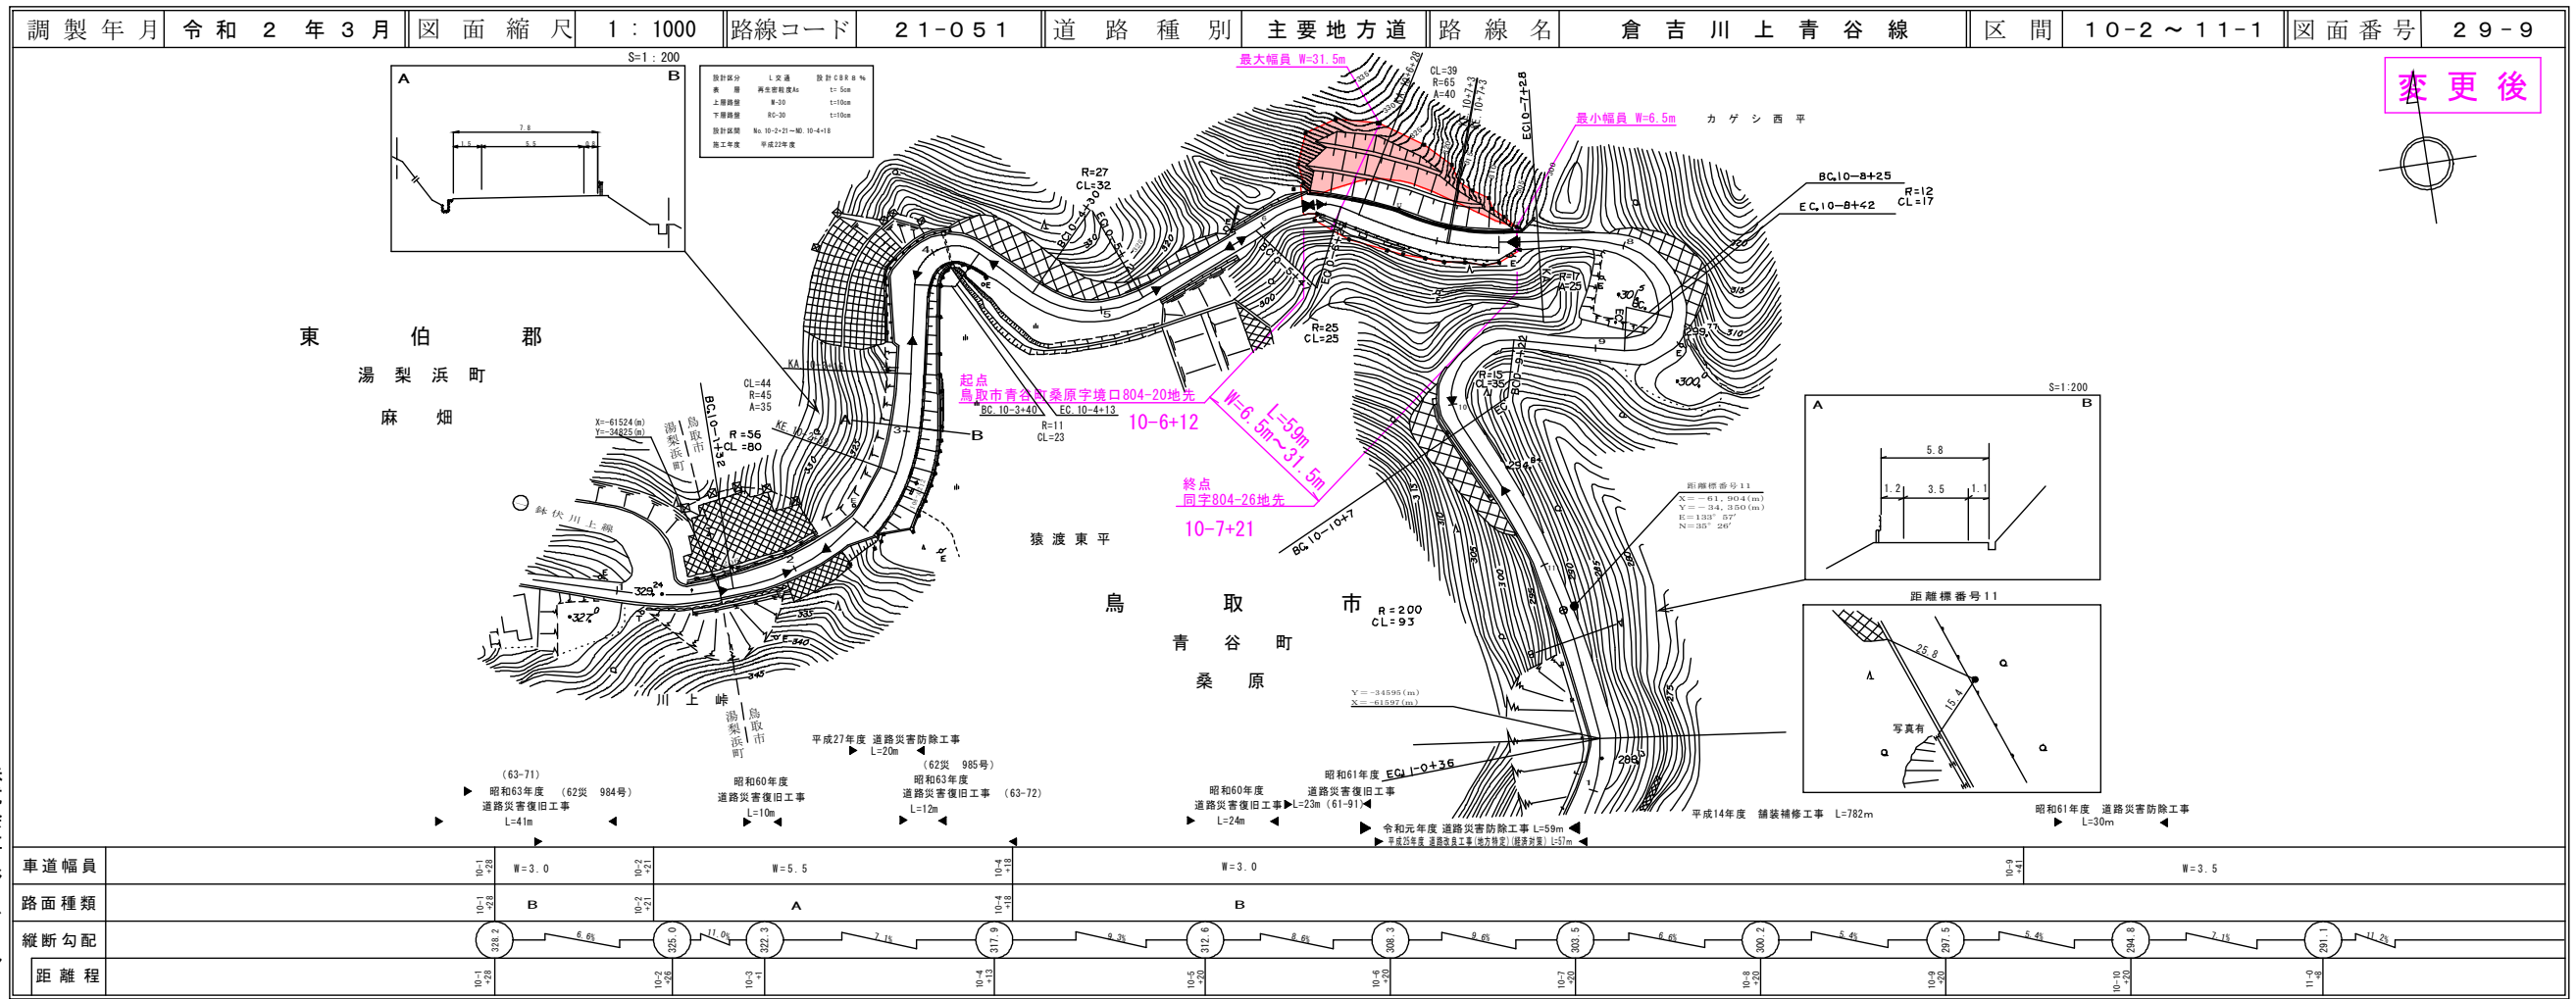

21-051
主要地方道
倉吉川上青谷線

道 路 台 帳 平 面 図

鳥 取 県

株式会社
ジーアイシー

道 路 台 帳 付 図

鳥 取 県

株式会社
マツモトサーベイ
コンサルタント