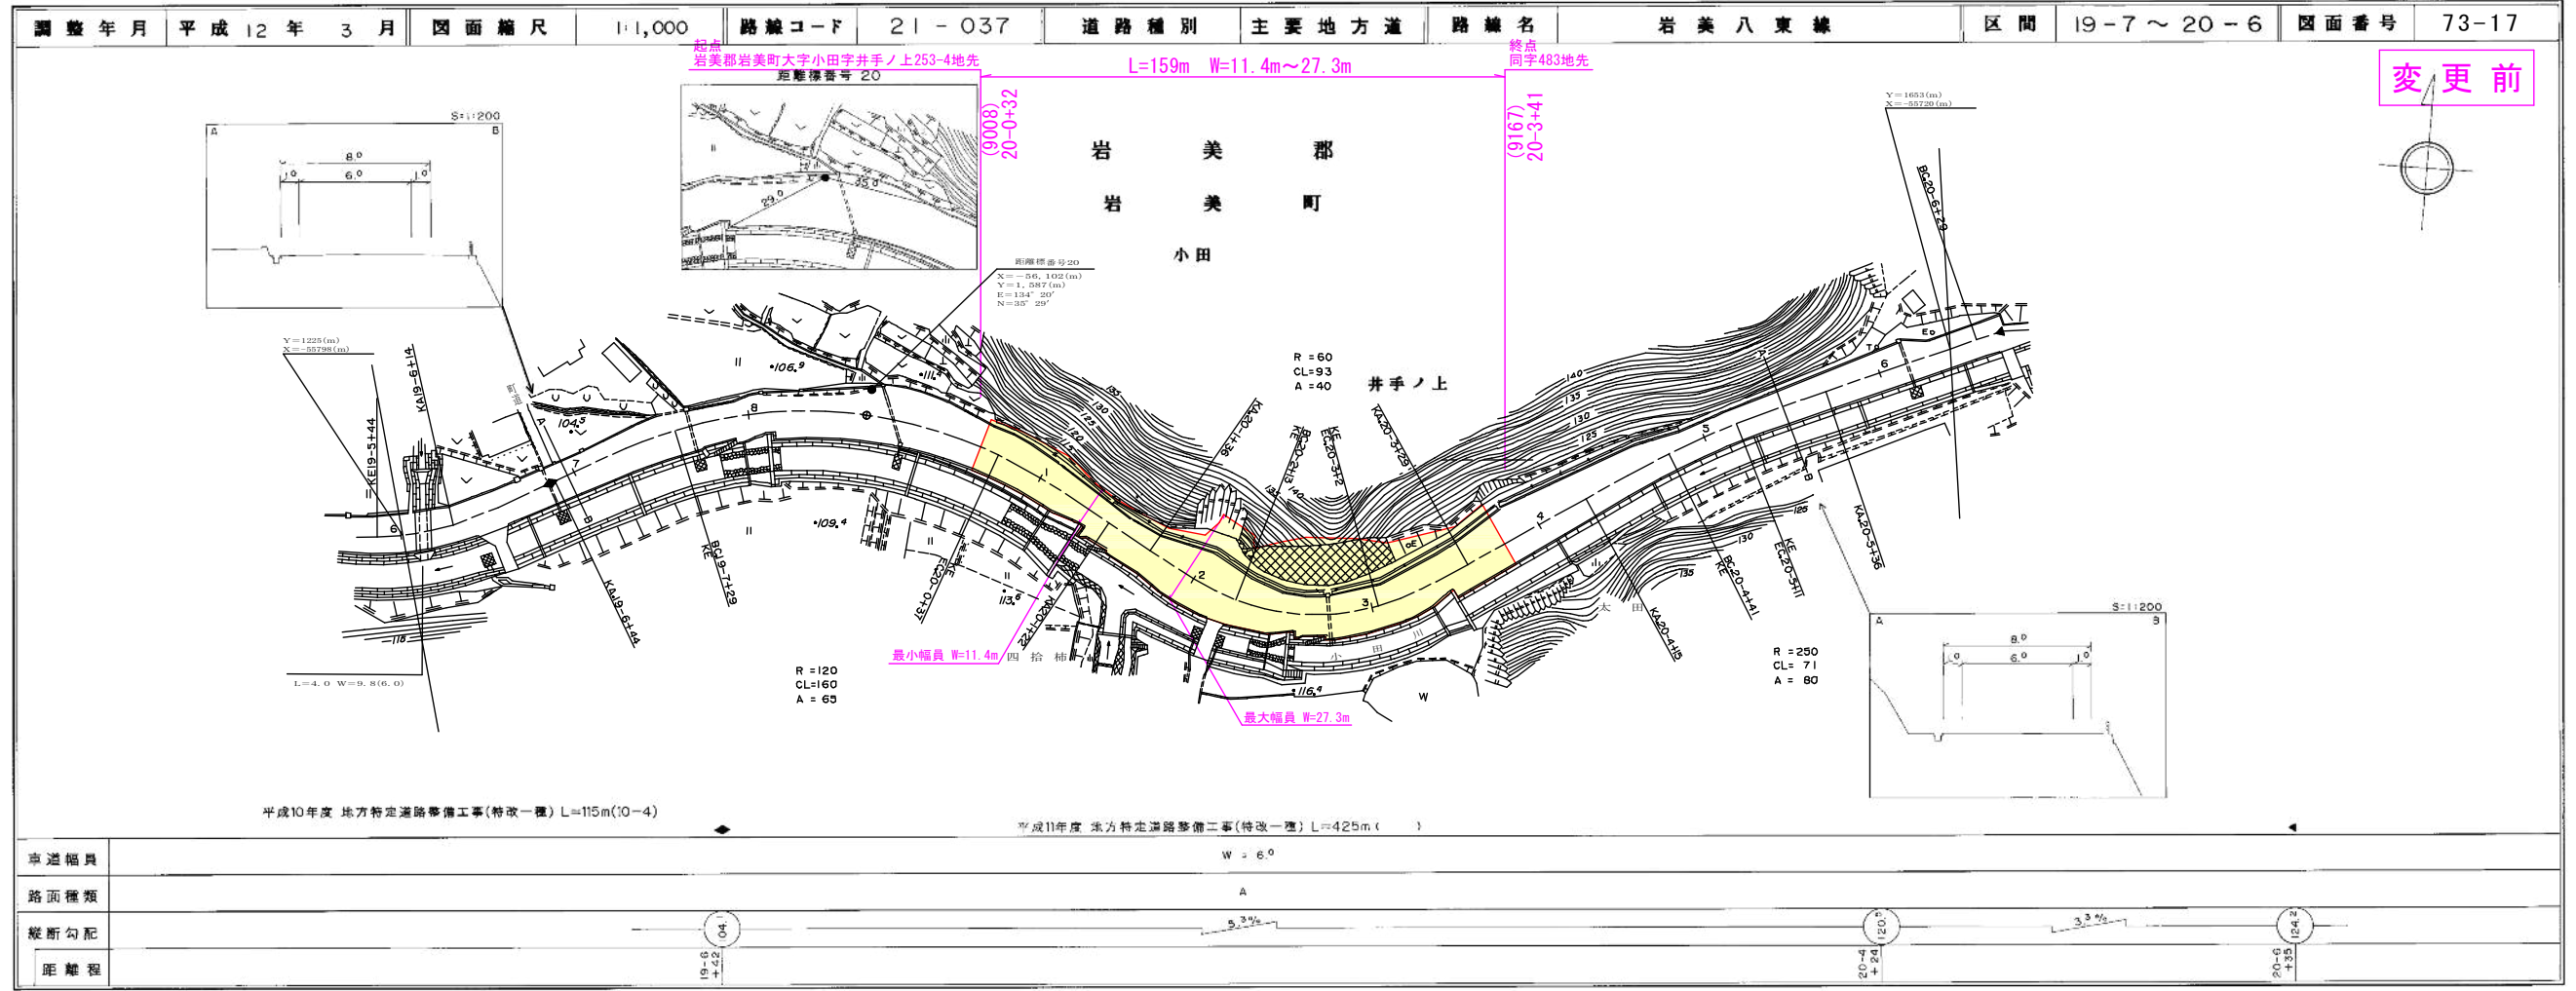

21-037
主要地方道
岩美八東線

道路台帳平面図

鳥取県

株式会社開発コンサルタント

道路台帳付図

鳥取県

有限会社マツモトサーベイコンサルタント