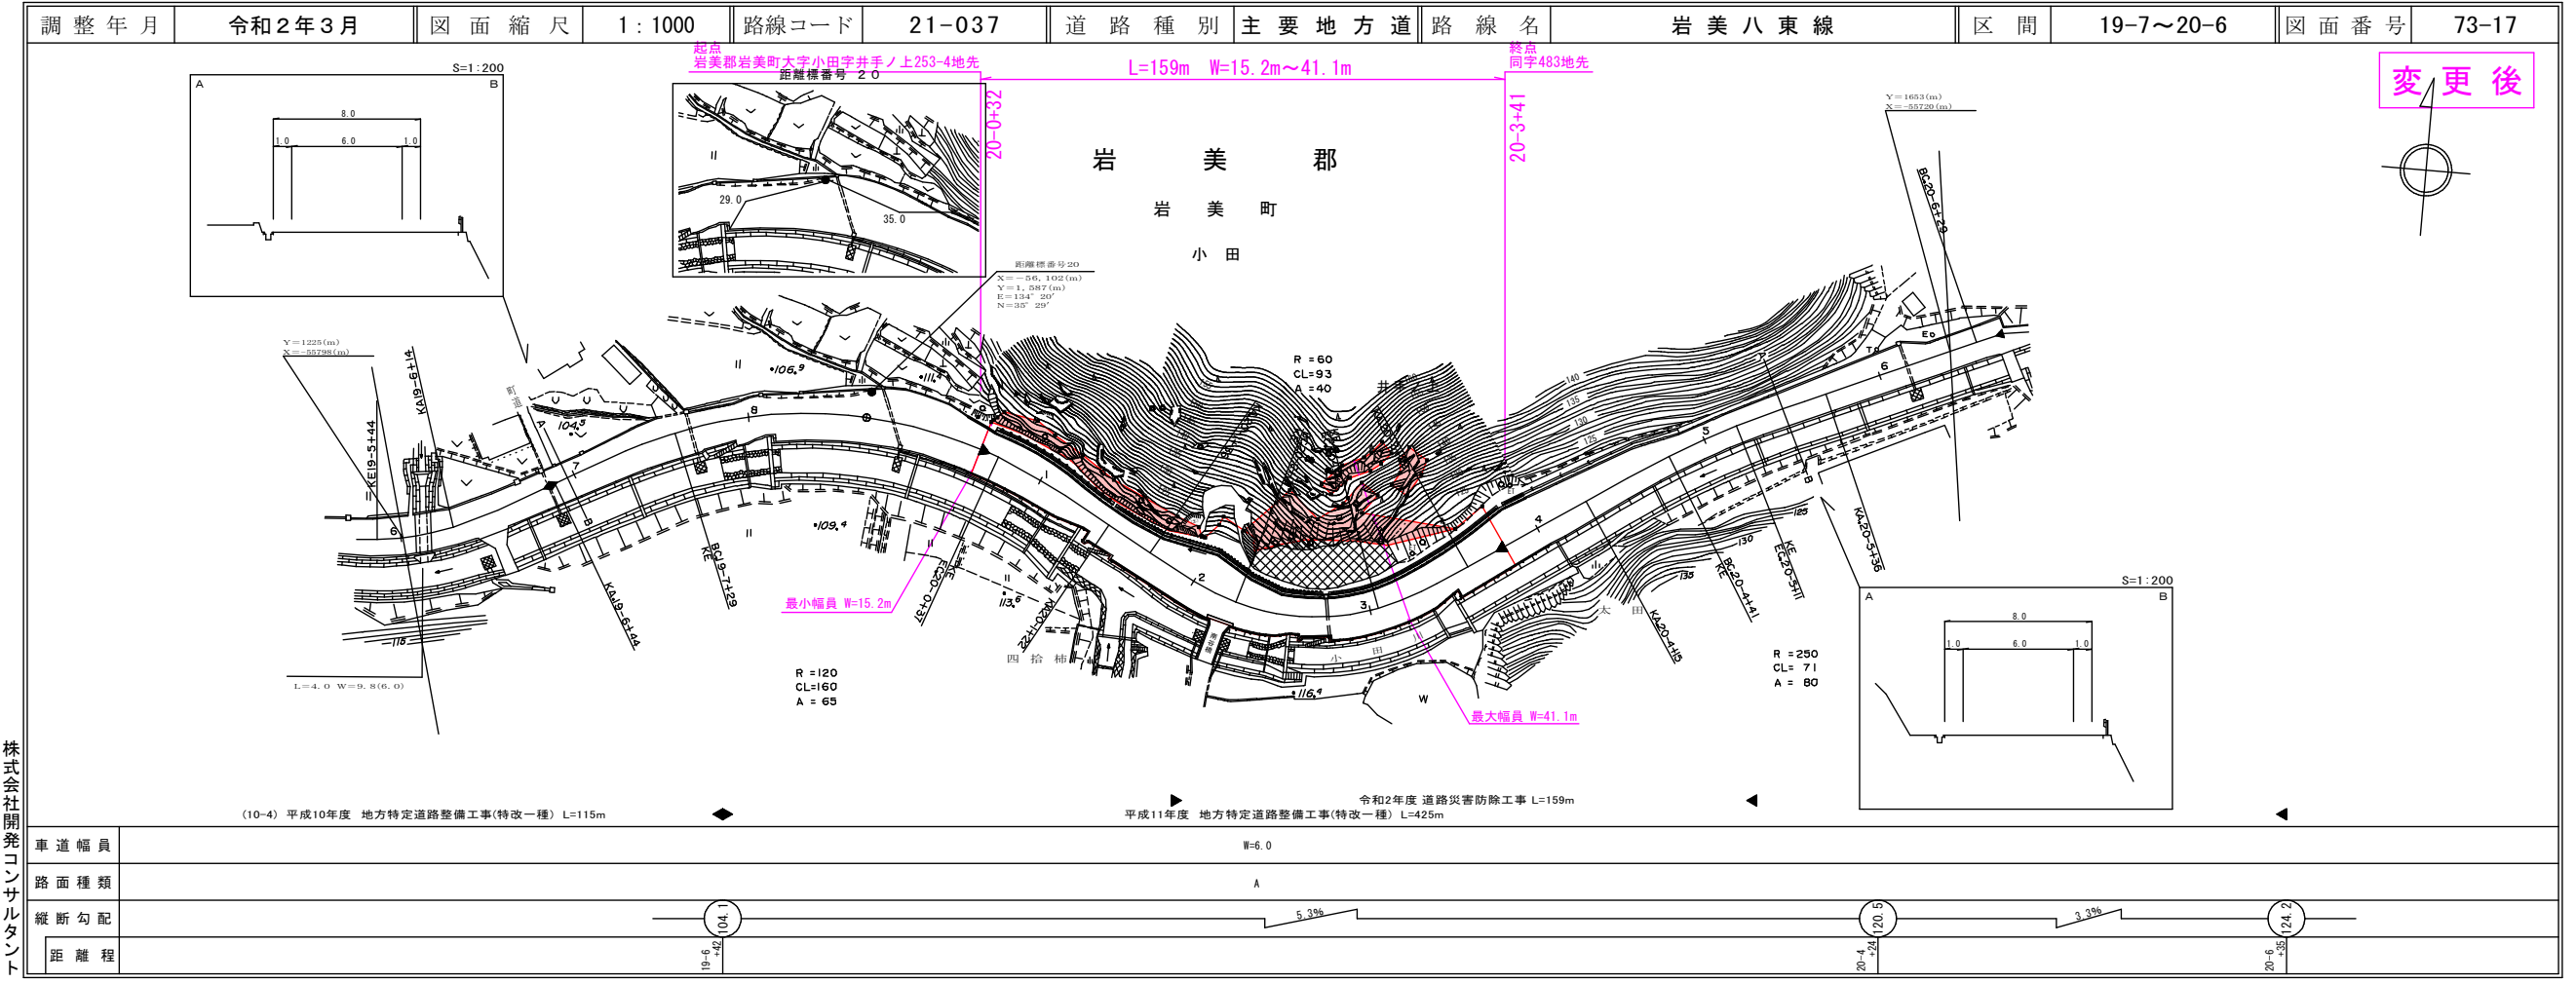

21-037
主要地方道
岩美八東線

道路台帳平面図

鳥取県

株式会社開発コンサルタント

道路台帳付図

鳥取県

有限会社マツモトサーベイコンサルタント