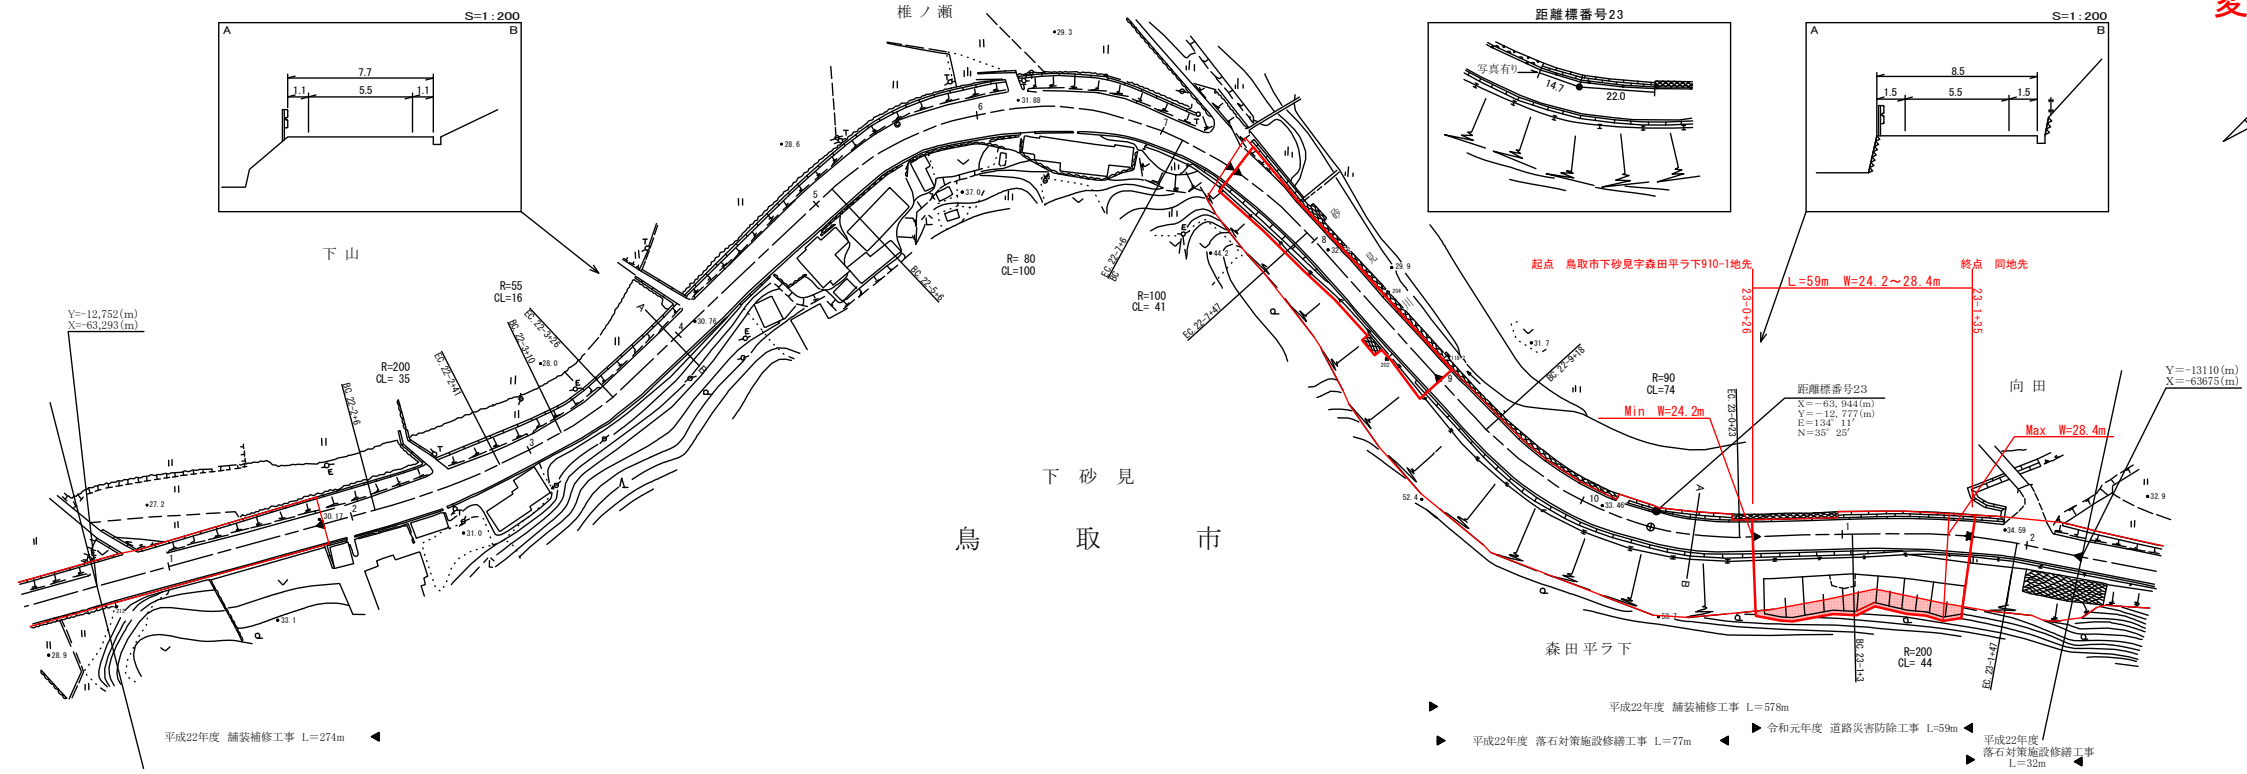

道路台帳平面図

鳥取県

調整年月	平成24年 3月	図面縮尺	1:1000	路線コード	21-032	道路種別	主要地方道	路線名	郡家鹿野気高線	区間	22-1~23-2	図面番号	74-23
------	----------	------	--------	-------	--------	------	-------	-----	---------	----	-----------	------	-------

変更前

株式会社
アスコ

道路台帳付図

鳥取県

調整年月	令和2年 3月	図面縮尺	1:1,000	路線コード	21-032	道路種別	主要地方道	路線名	郡家鹿野気高線	区間	22-1~23-2	図面番号	74-23
------	---------	------	---------	-------	--------	------	-------	-----	---------	----	-----------	------	-------

変更後

株式会社
アスコ
ミット

道 路 台 帳 平 面 図

鳥 取 県

株式会社
アスコ

この地図は、建設者国土地理院長の承認を得て、同院発行の測量図及び測量成果を使用して調整したものである。(承認番号) 昭53、中公第77号

道 路 台 帳 付 図

鳥 取 県