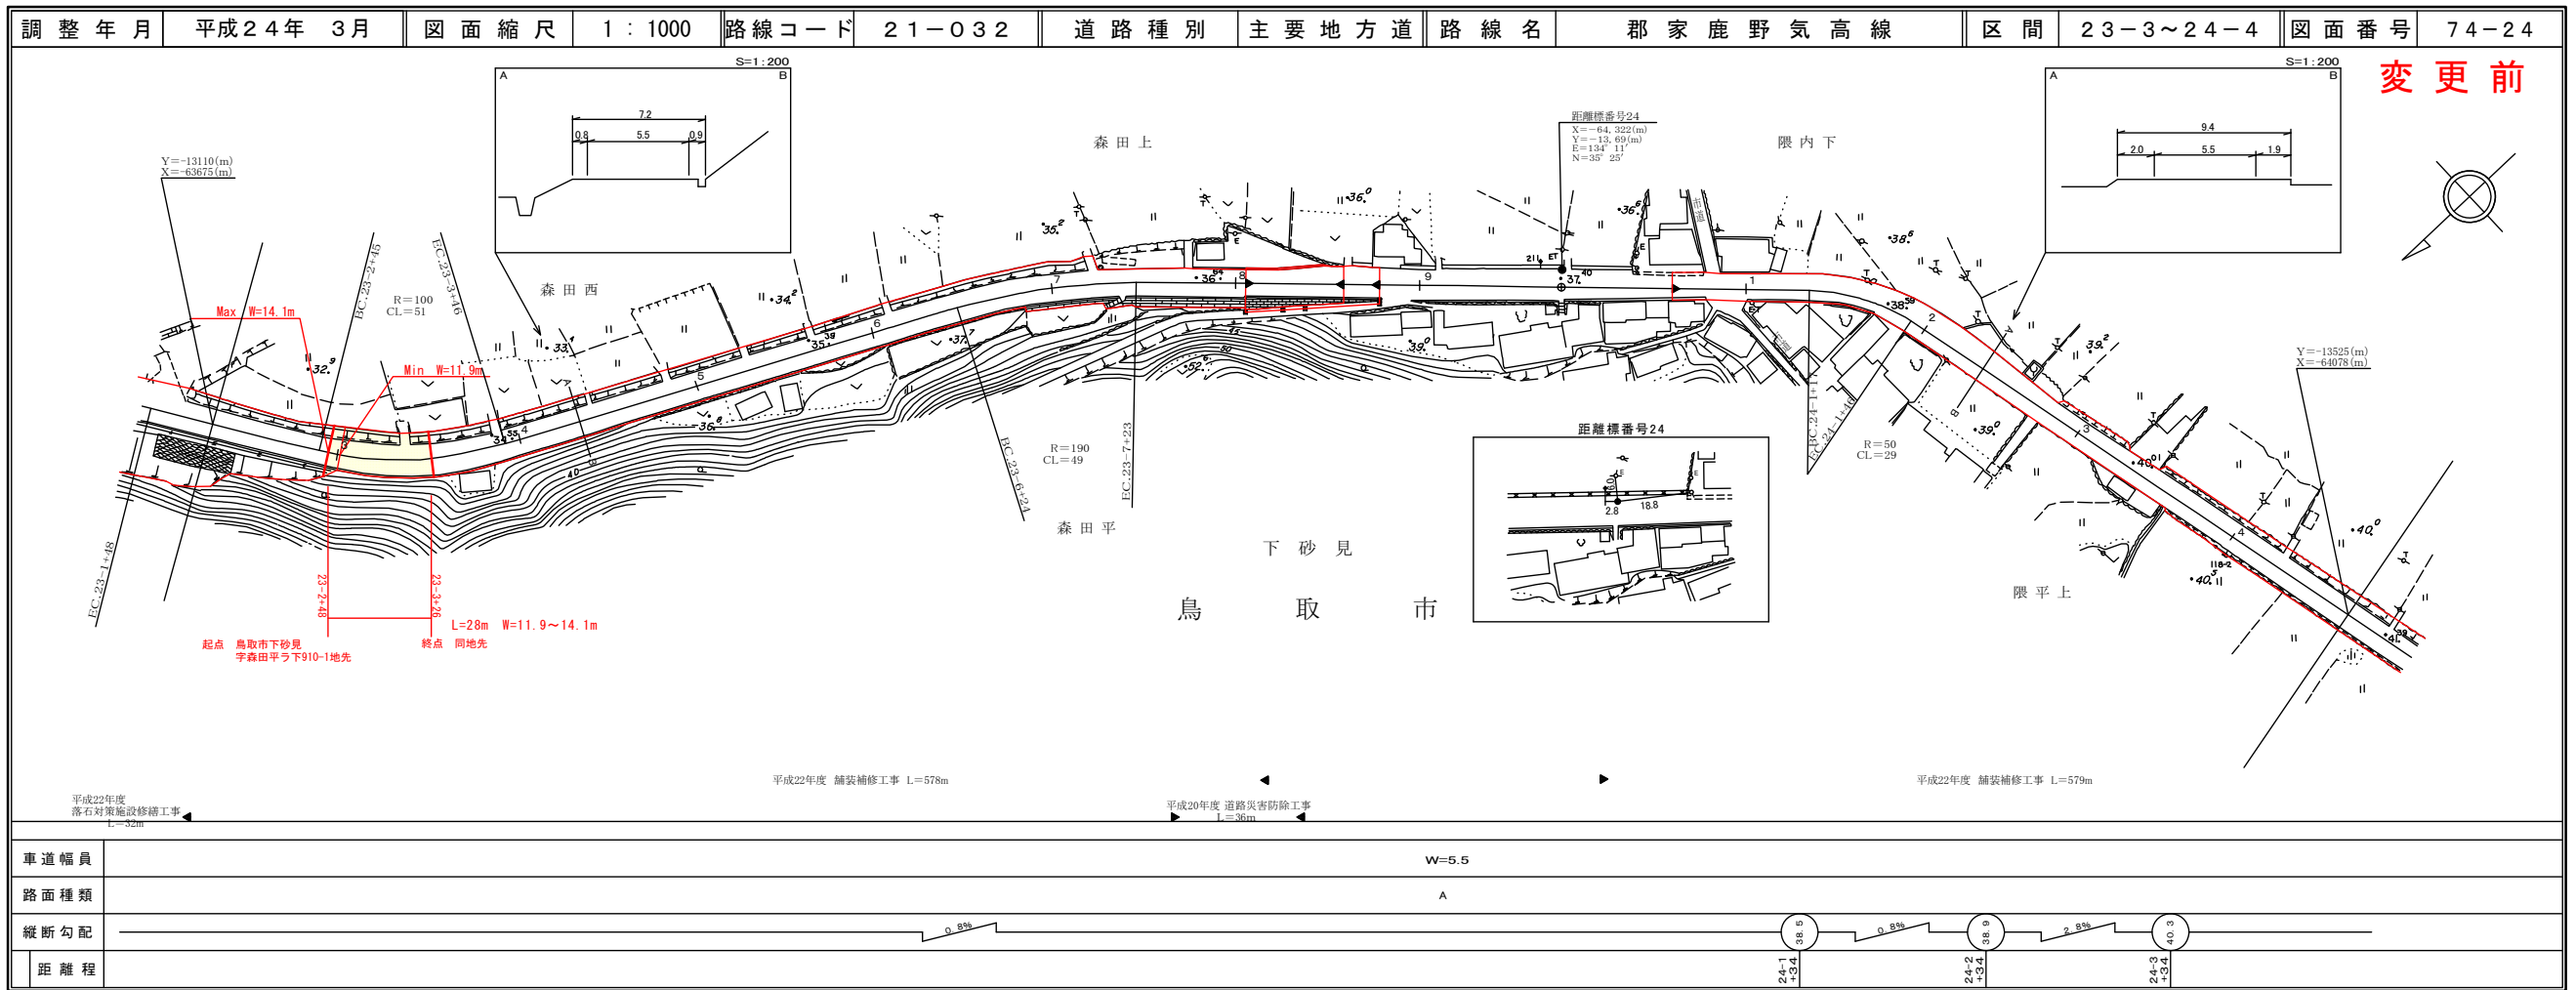

道 路 台 帳 平 面 図

鳥 取 県