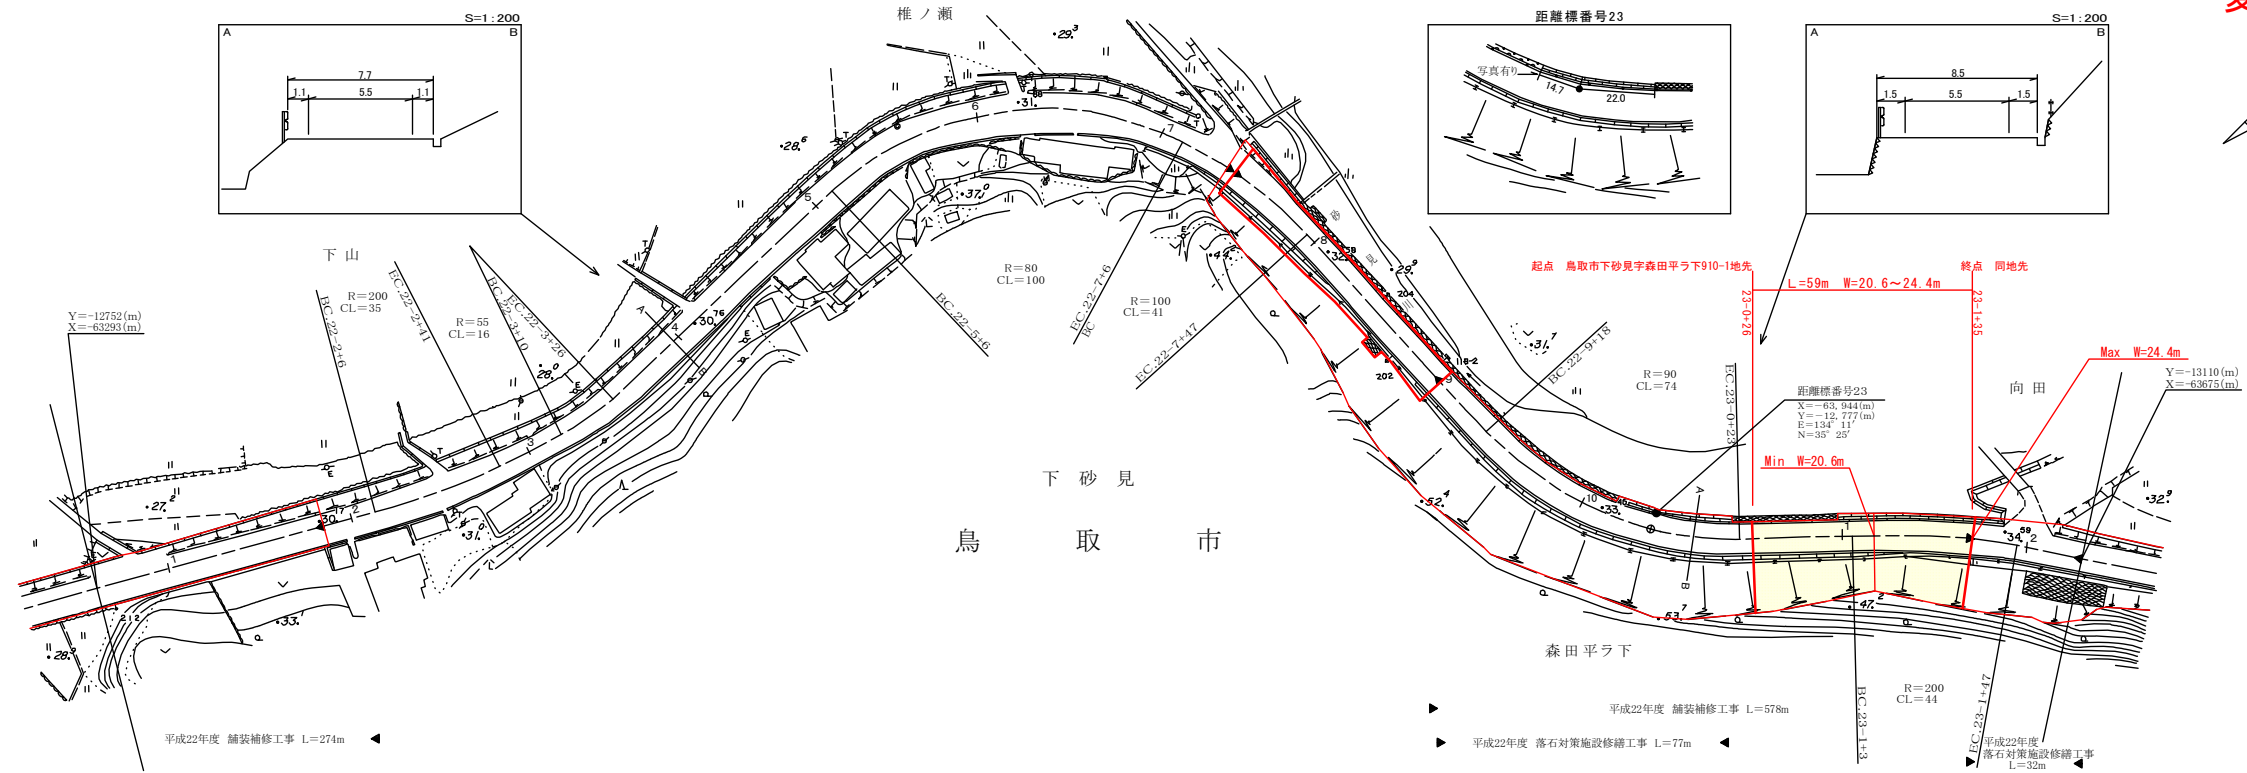

道路台帳平面図

鳥取県

調整年月	平成24年 3月	図面縮尺	1:1000	路線コード	21-032	道路種別	主要地方道	路線名	郡家鹿野気高線	区間	22-1~23-2	図面番号	74-23
------	----------	------	--------	-------	--------	------	-------	-----	---------	----	-----------	------	-------

変更前

株式会社
アスコ

道路台帳付図

鳥取県

調整年月	令和2年 3月	図面縮尺	1:1,000	路線コード	21-032	道路種別	主要地方道	路線名	郡家鹿野気高線	区間	22-1~23-2	図面番号	74-23
------	---------	------	---------	-------	--------	------	-------	-----	---------	----	-----------	------	-------

変更後

株式会社
アスコ
ミット

道 路 台 帳 平 面 図

鳥 取 県

株式会社
アスコ

この地図は、建設者国土地理院長の承認を得て、同院発行の測量図及び測量成果を使用して調整したものである。(承認番号) 昭53、中公第77号

道 路 台 帳 付 図

鳥 取 県