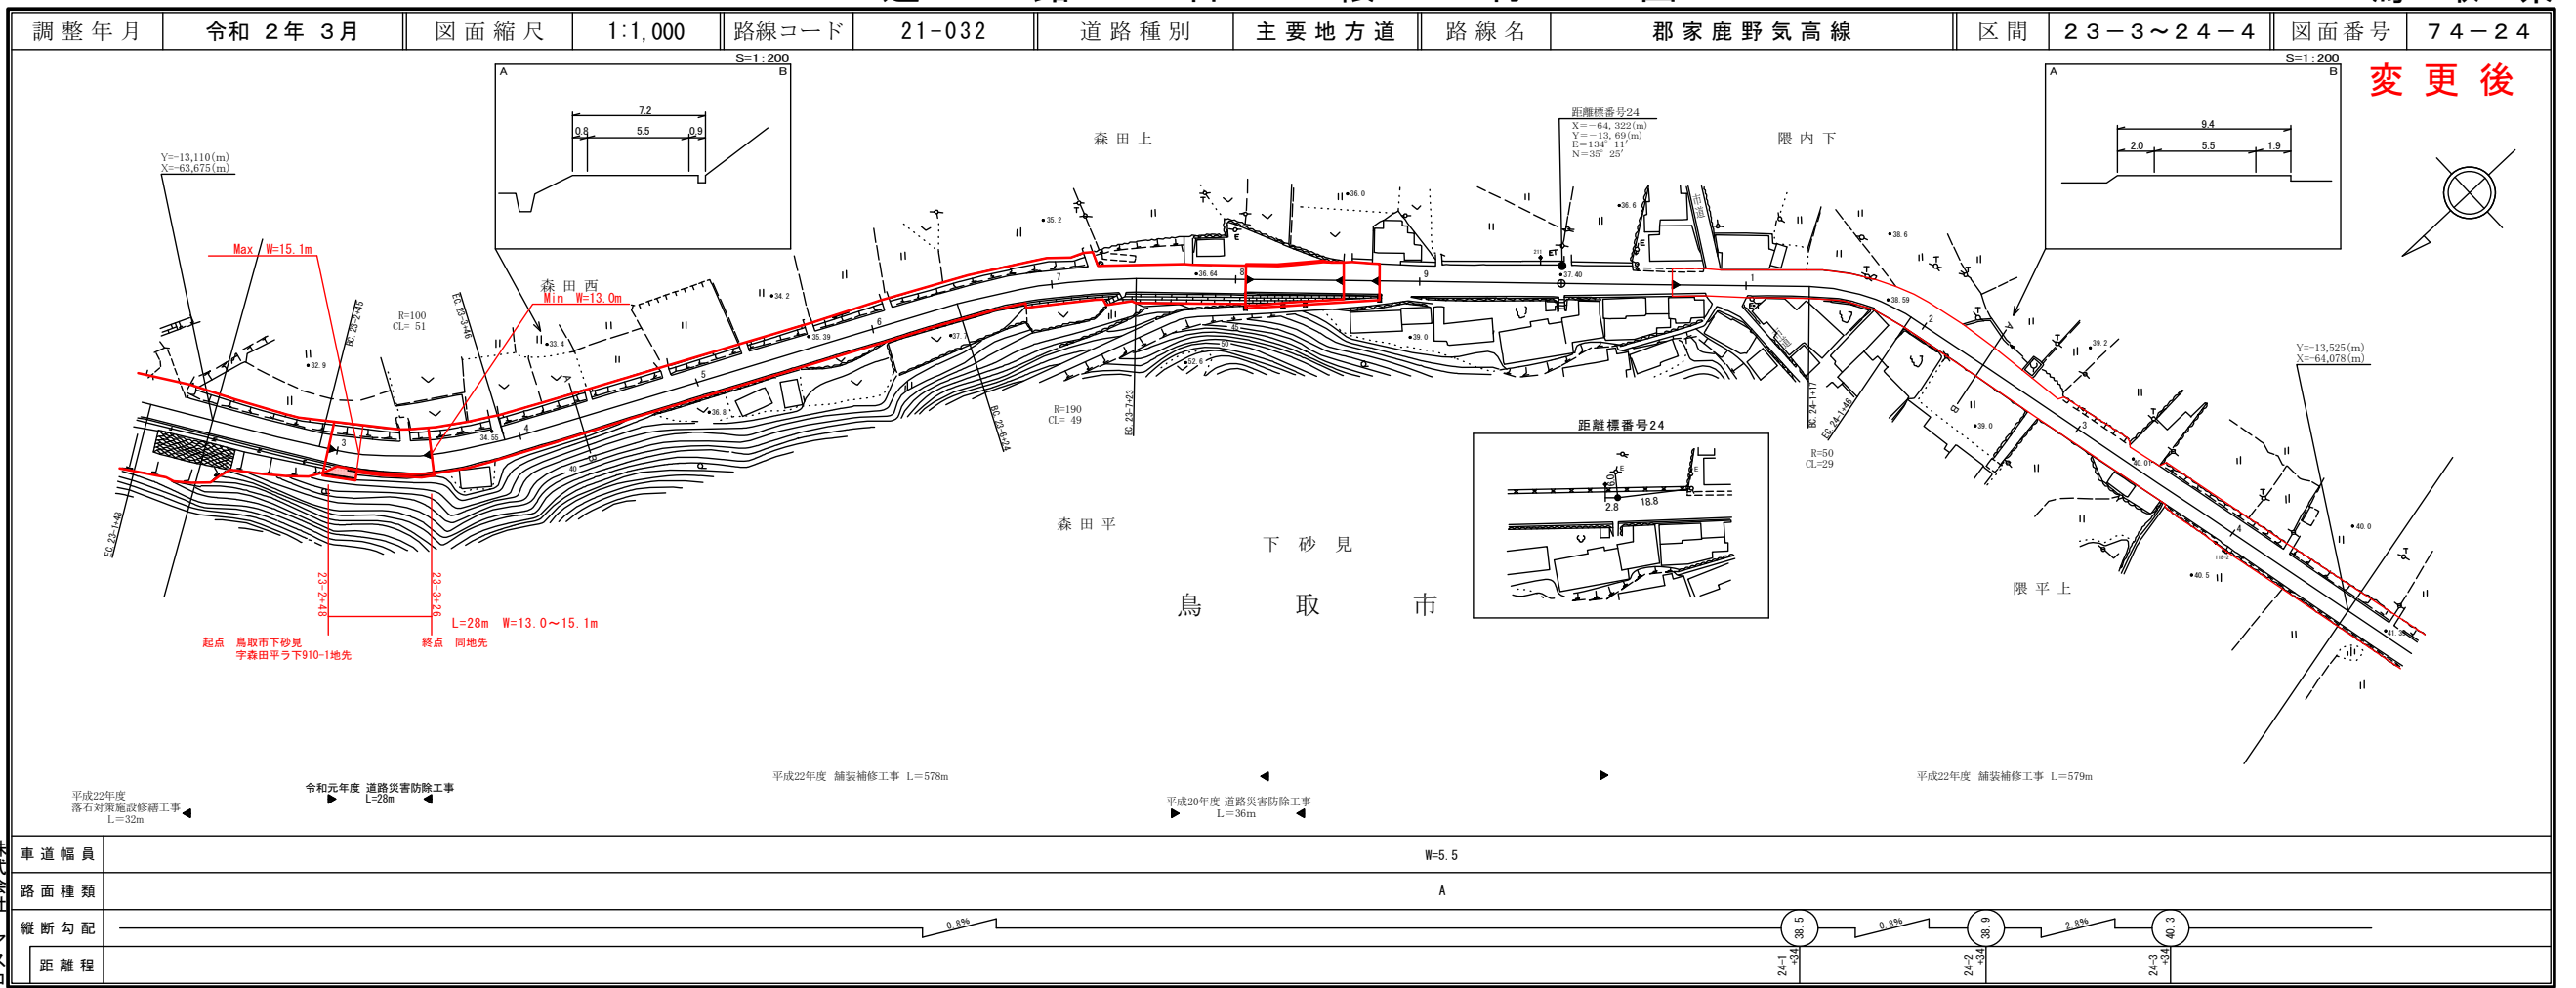

道 路 台 帳 平 面 図

鳥 取 県

株式会社
アスコ

道 路 台 帳 付 図

鳥 取 県

株式会社
アスコ
ミット