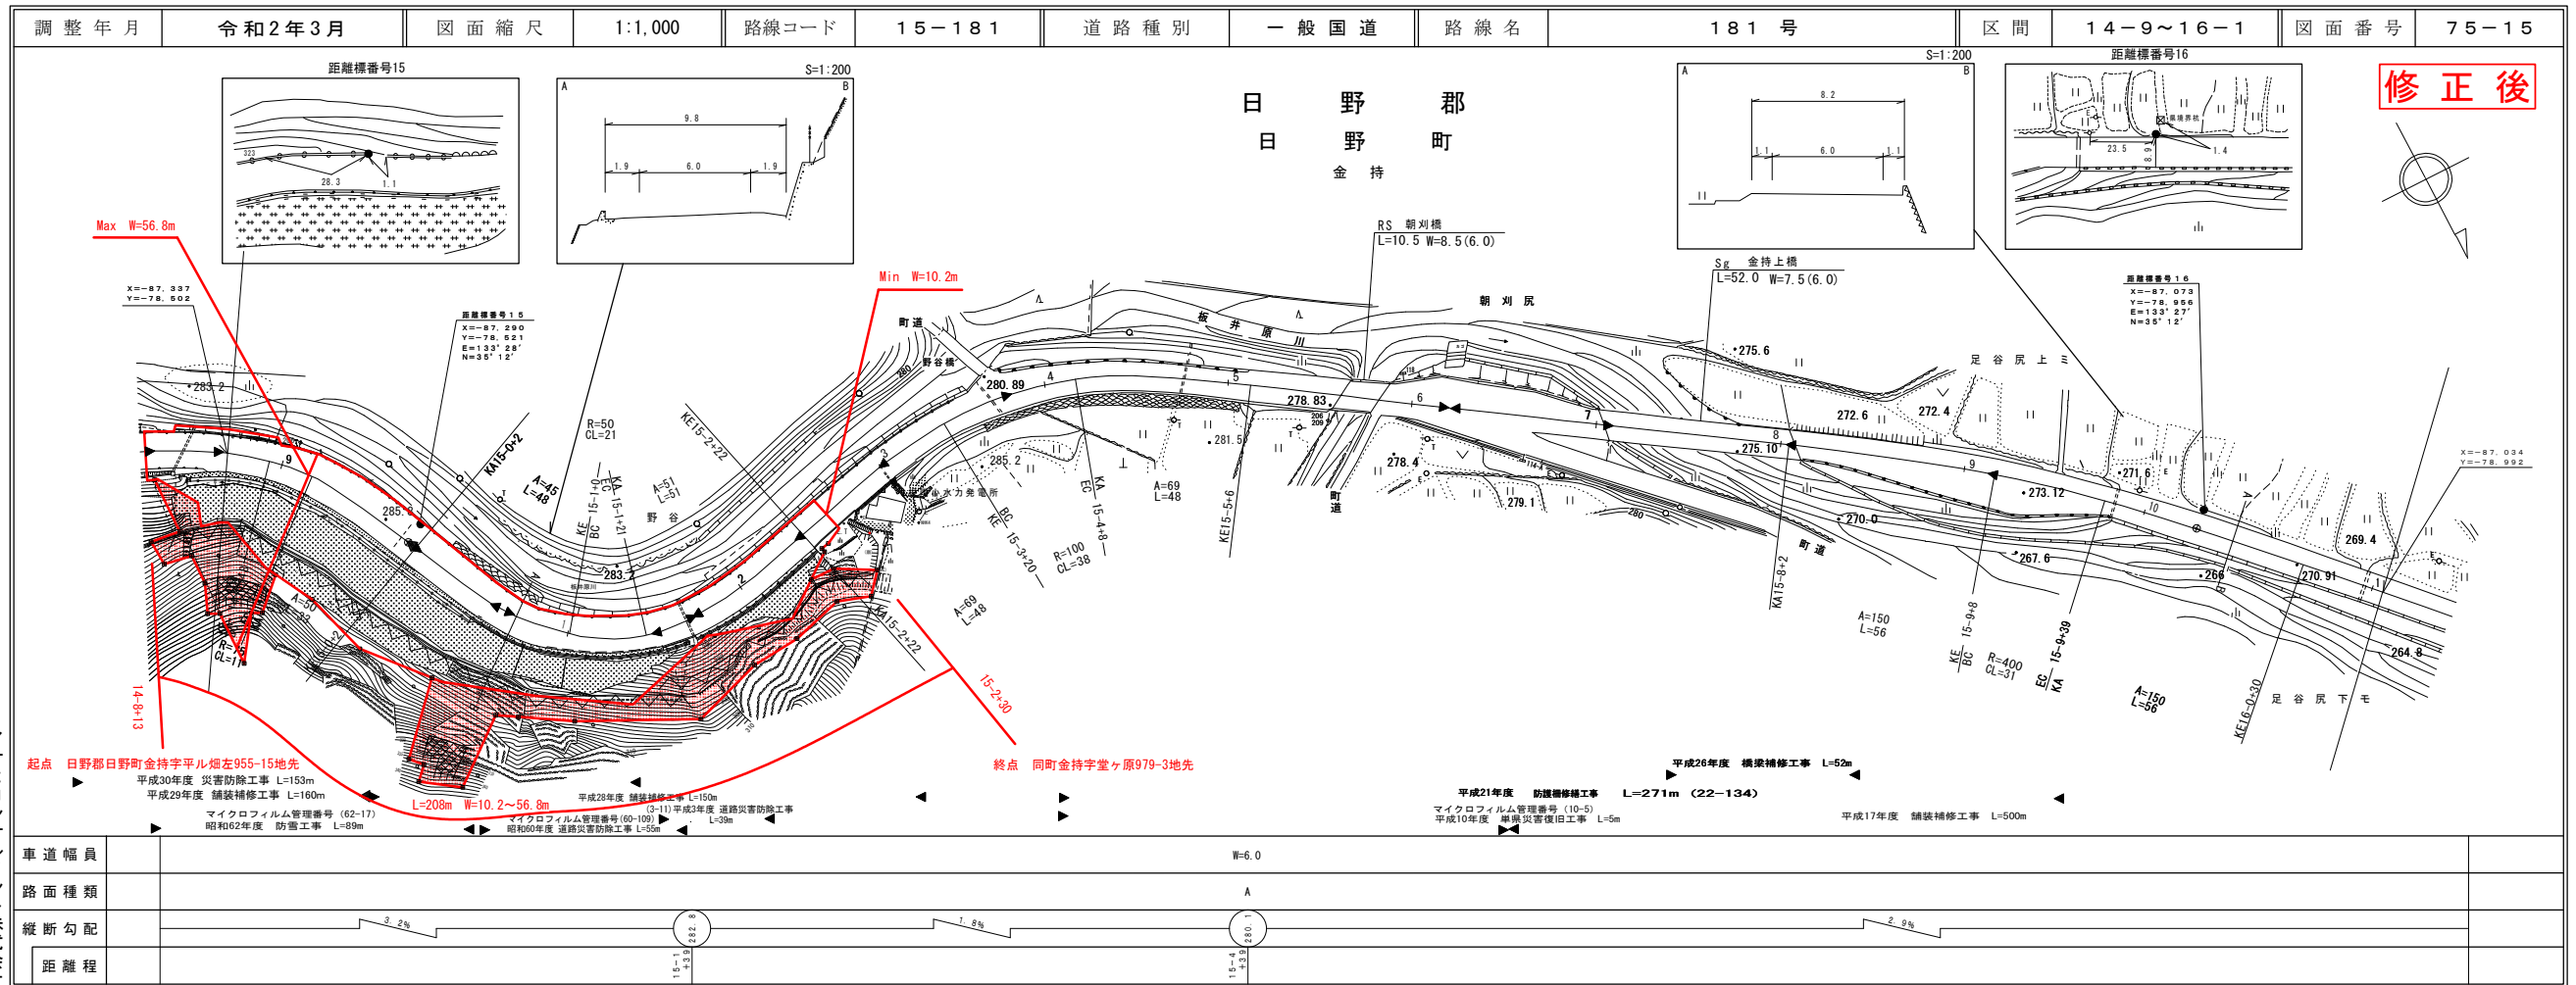

道路台帳付図

鳥取県

路線名
一般国道 181号
変更位置
日野郡江府町武庫
変更理由
区域変更

道路台帳付図

鳥取県

道路台帳付図

鳥取県

路線名
一般国道 181号
変更位置
日野郡日野町金持
変更理由
災害防除工事

道路台帳付図

鳥取県

道路台帳付図

路線名 一般国道 181号
変更位置 日野郡日野町金持
変更理由 災害防除工事

修正前

道路台帳付図

修正後

アサヒコンサルタント株式会社
シンワ技術コンサルタント(株)
有限会社マツモトサーベイコンサルタント