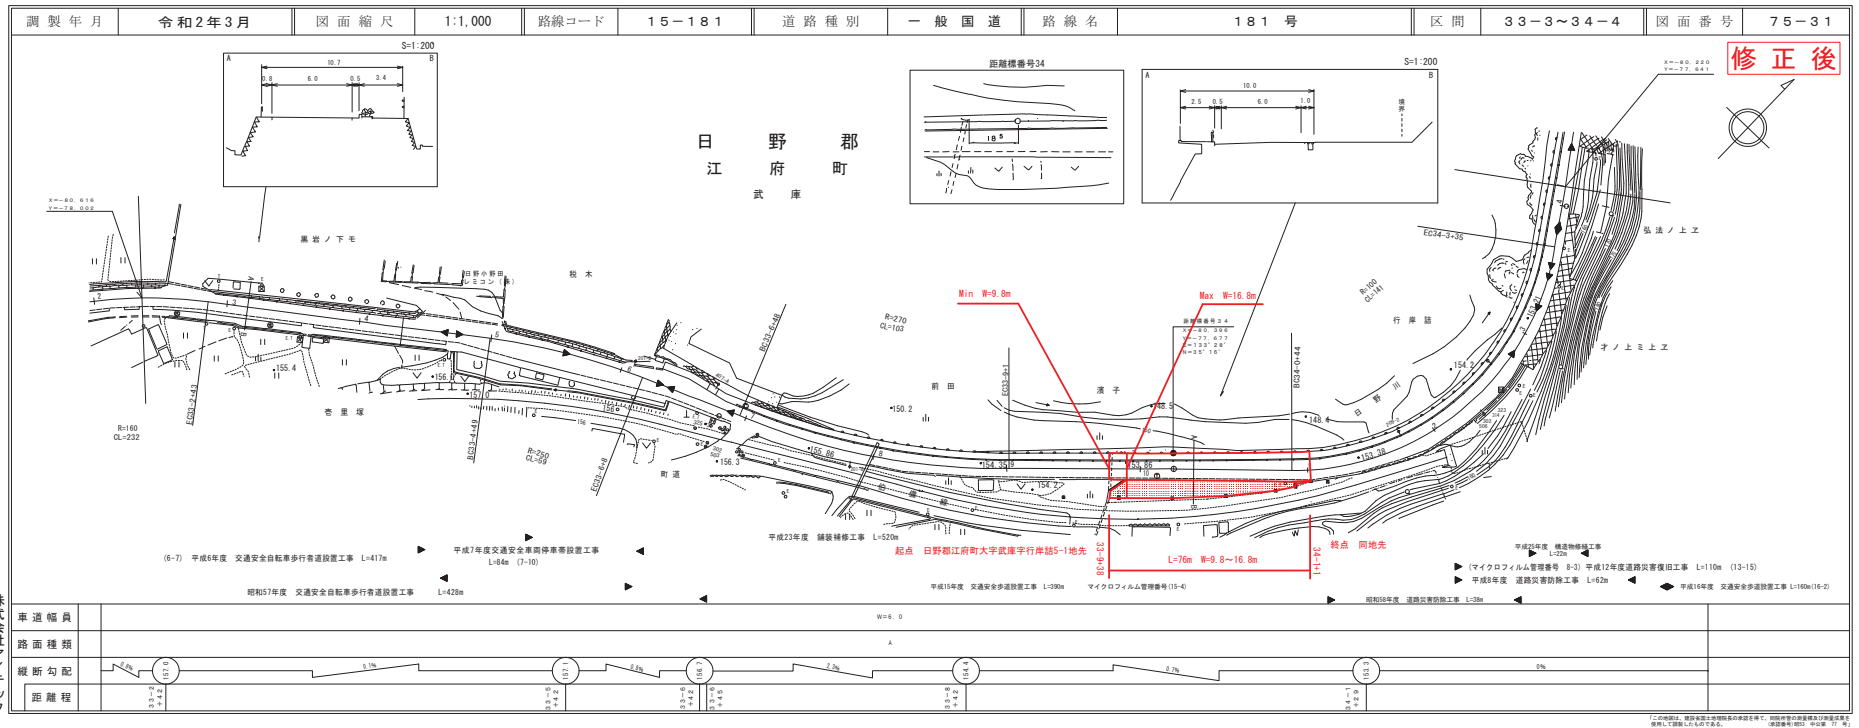

道路台帳付図

鳥取県

路線名
一般国道 181号
変更位置
日野郡江府町武庫
変更理由
区域変更

道路台帳付図

鳥取県

道路台帳付図

鳥取県

路線名
一般国道 181号
変更位置
日野郡日野町金持
変更理由
災害防除工事

道路台帳付図

鳥取県

道路台帳付図

路線名 一般国道 181号
変更位置 日野郡日野町金持
変更理由 災害防除工事

修正前

道路台帳付図

修正後

アサヒコンサルタント株式会社
シンワ技術コンサルタント(株)
有限会社マツモトサーベイコンサルタント