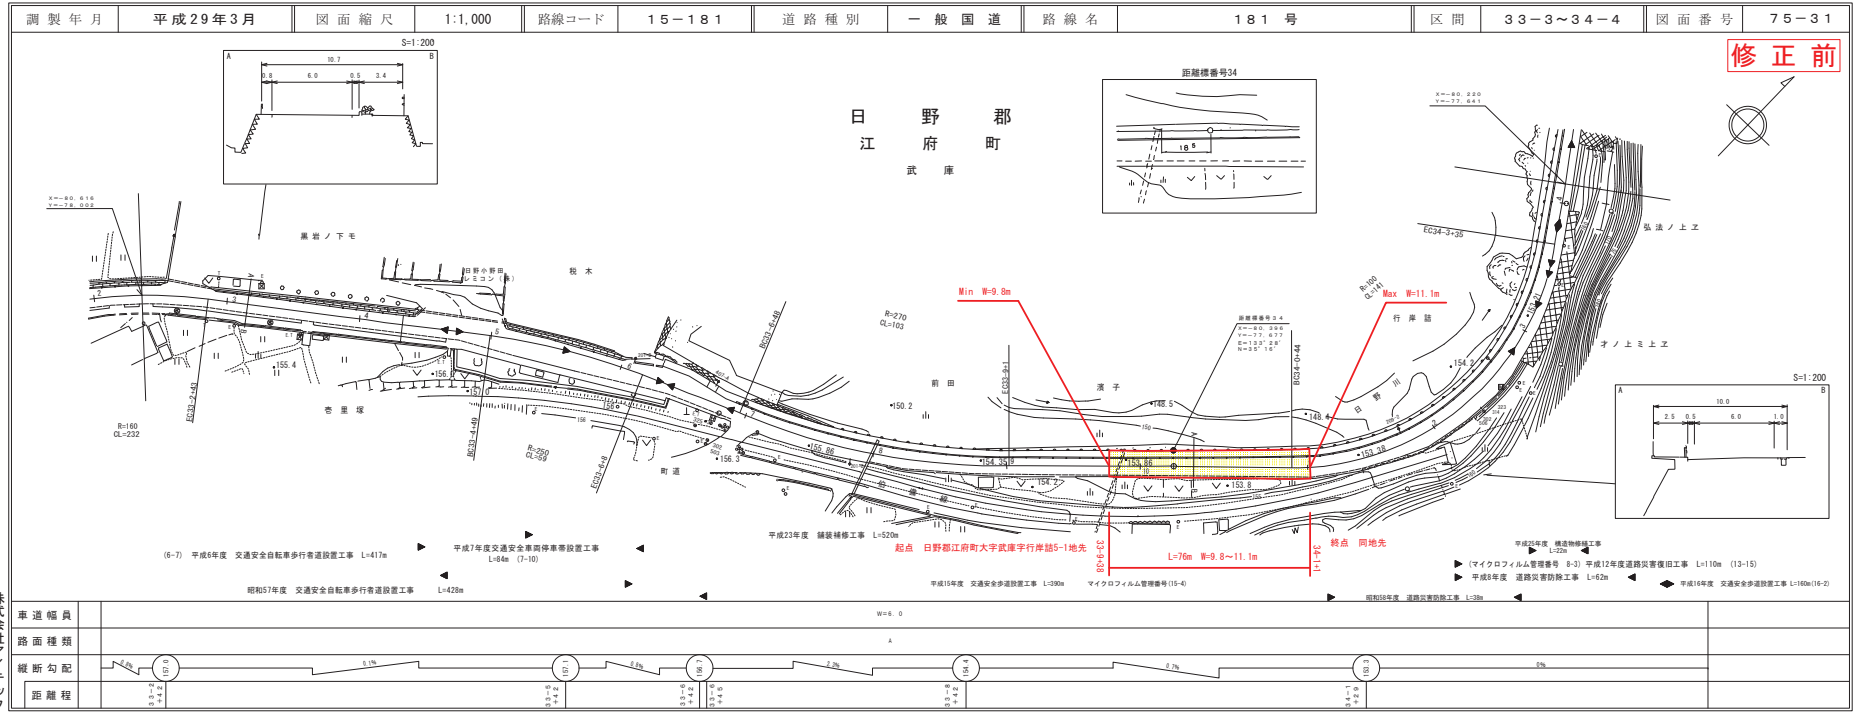

道路台帳付図

鳥取県

路線名
一般国道 181号
変更位置
日野郡江府町武庫
変更理由
区域変更

道路台帳付図

鳥取県

道路台帳付図

鳥取県

路線名
一般国道 181号
変更位置
日野郡日野町金持
変更理由
災害防除工事

道路台帳付図

鳥取県

道路台帳付図

路線名 一般国道 181号
変更位置 日野郡日野町金持
変更理由 災害防除工事

修正前

道路台帳付図

修正後

アサヒコンサルタント株式会社
シンワ技術コンサルタント(株)
有限会社マツモトサーベイコンサルタント