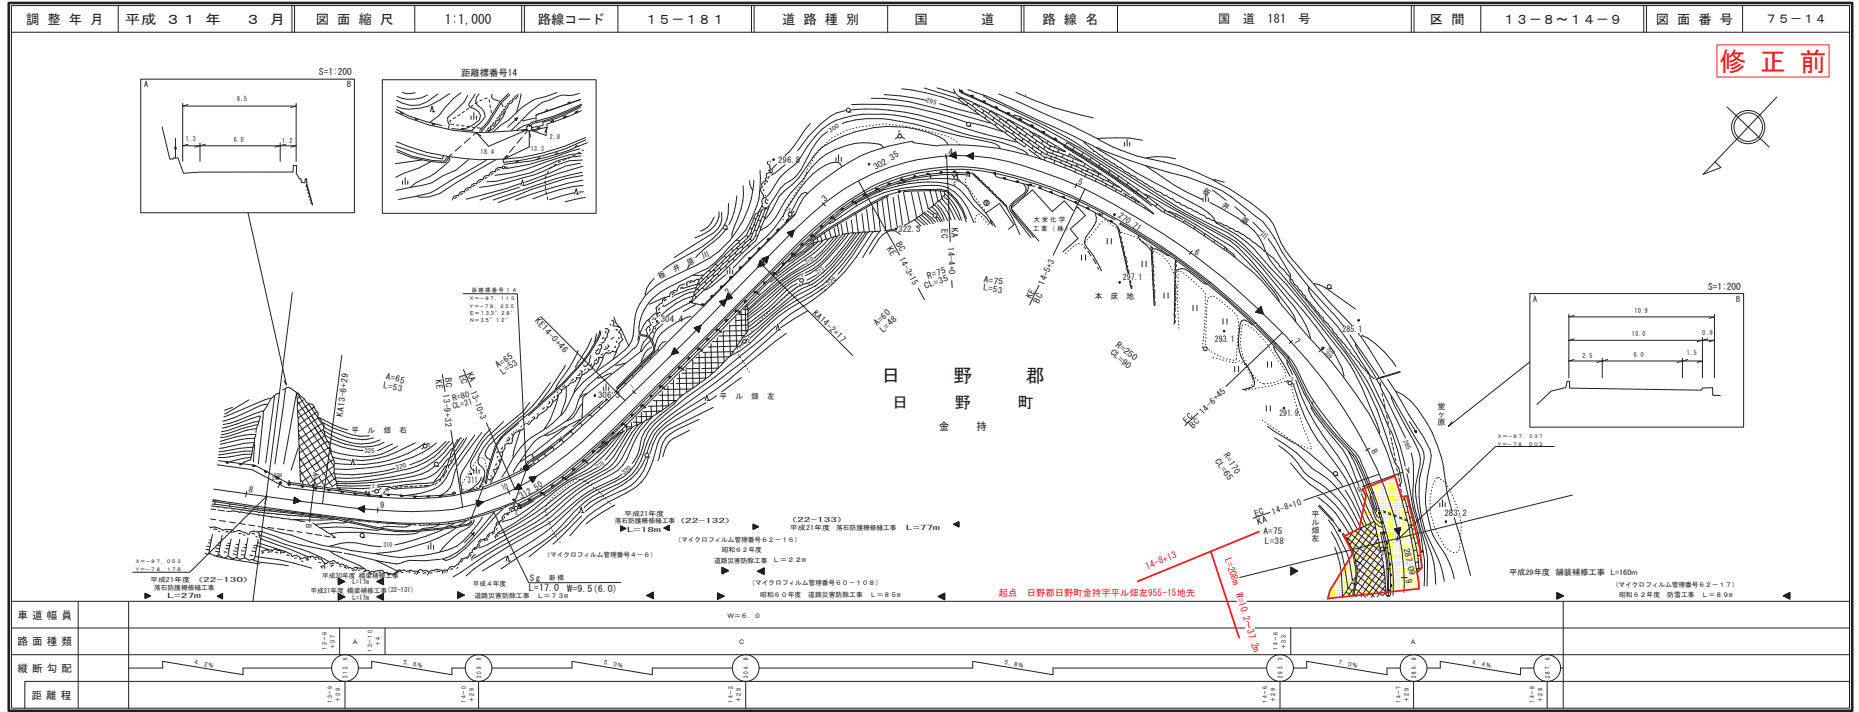

道路台帳付図

鳥取県

路線名
一般国道 181号
変更位置
日野郡江府町武庫
変更理由
区域変更

道路台帳付図

鳥取県

道路台帳付図

鳥取県

路線名
一般国道 181号
変更位置
日野郡日野町金持
変更理由
災害防除工事

道路台帳付図

鳥取県

道路台帳付図

路線名 一般国道 181号
変更位置 日野郡日野町金持
変更理由 災害防除工事

修正前

道路台帳付図

修正後

アサヒコンサルタント株式会社
シンワ技術コンサルタント(株)
有限会社マツモトサーベイコンサルタント