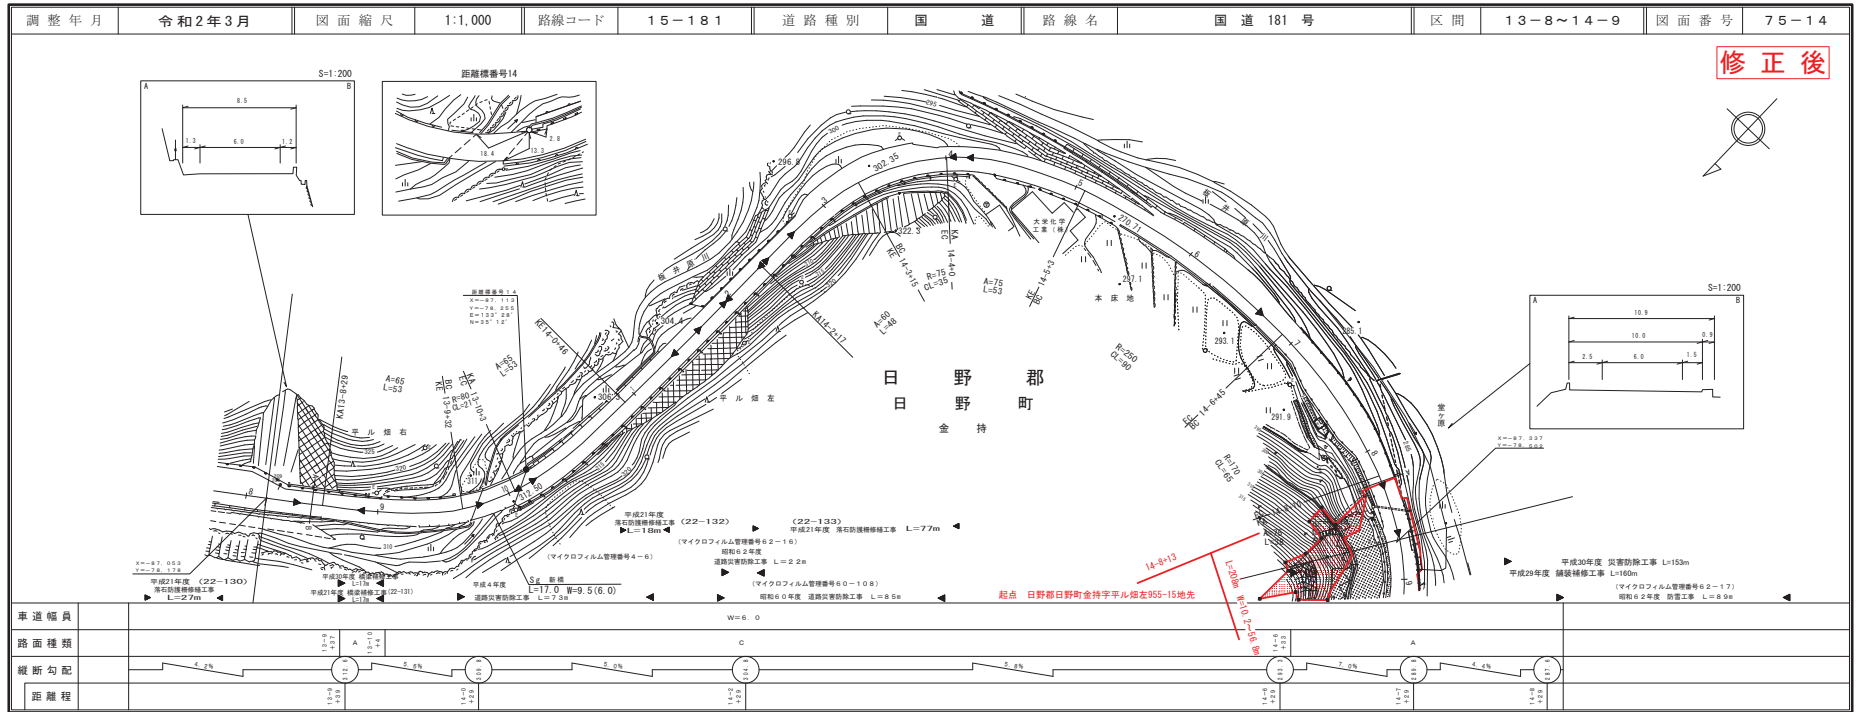

道路台帳付図

鳥取県

路線名
一般国道 181号
変更位置
日野郡江府町武庫
変更理由
区域変更

道路台帳付図

鳥取県

道路台帳付図

鳥取県

路線名
一般国道 181号
変更位置
日野郡日野町金持
変更理由
災害防除工事

道路台帳付図

鳥取県

道路台帳付図

路線名 一般国道 181号
変更位置 日野郡日野町金持
変更理由 災害防除工事

修正前

道路台帳付図

修正後

アサヒコンサルタント株式会社
シンワ技術コンサルタント(株)
有限会社マツモトサーベイコンサルタント