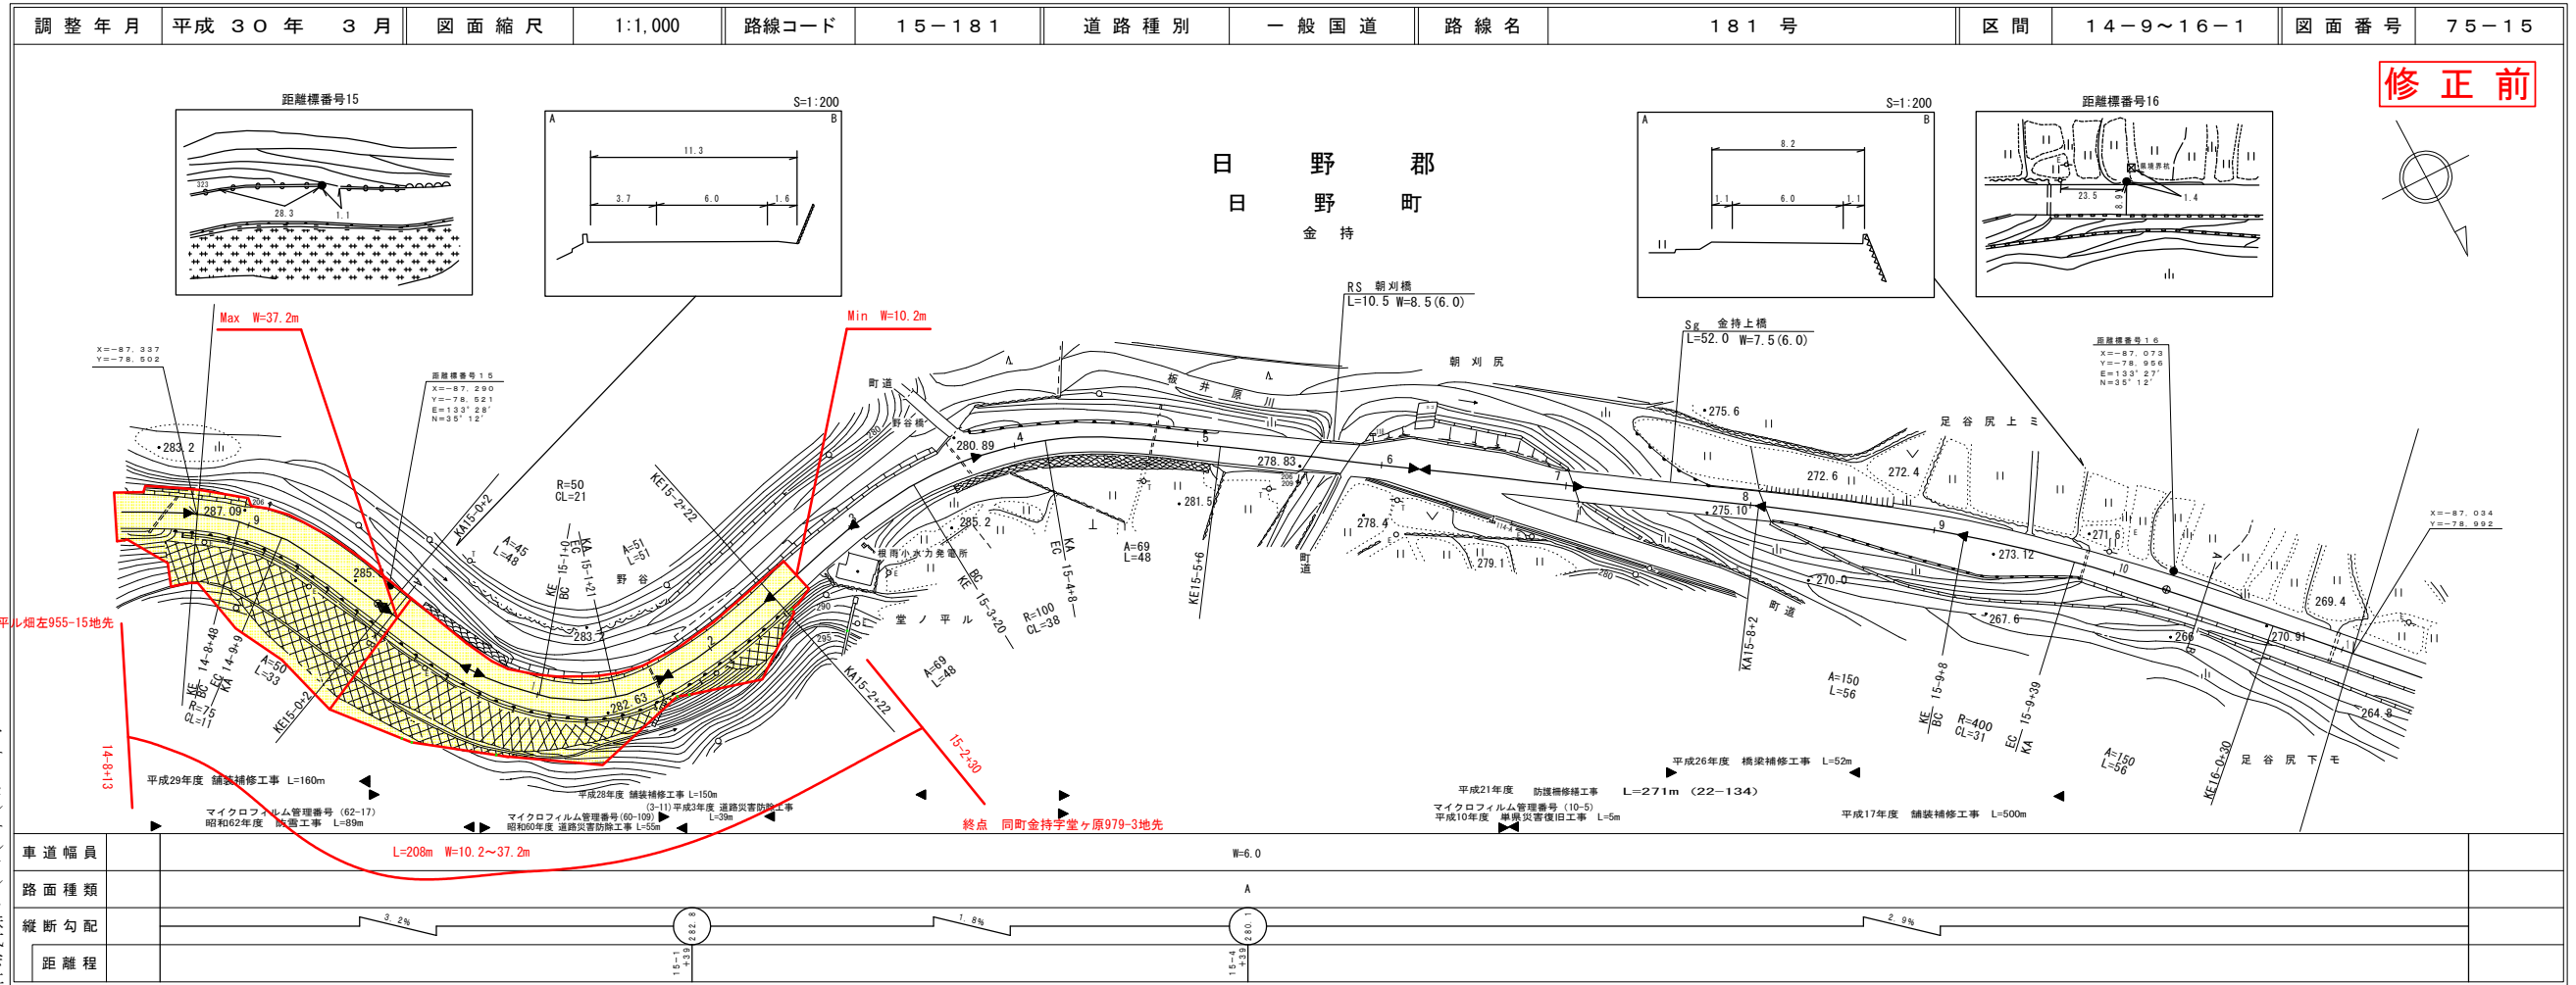

道路台帳付図

鳥取県

路線名
一般国道 181号
変更位置
日野郡江府町武庫
変更理由
区域変更

道路台帳付図

鳥取県

道路台帳付図

鳥取県

路線名
一般国道 181号
変更位置
日野郡日野町金持
変更理由
災害防除工事

道路台帳付図

鳥取県

道路台帳付図

路線名 一般国道 181号
変更位置 日野郡日野町金持
変更理由 災害防除工事

修正前

道路台帳付図

修正後

アサヒコンサルタント株式会社
シンワ技術コンサルタント(株)
有限会社マツモトサーベイコンサルタント