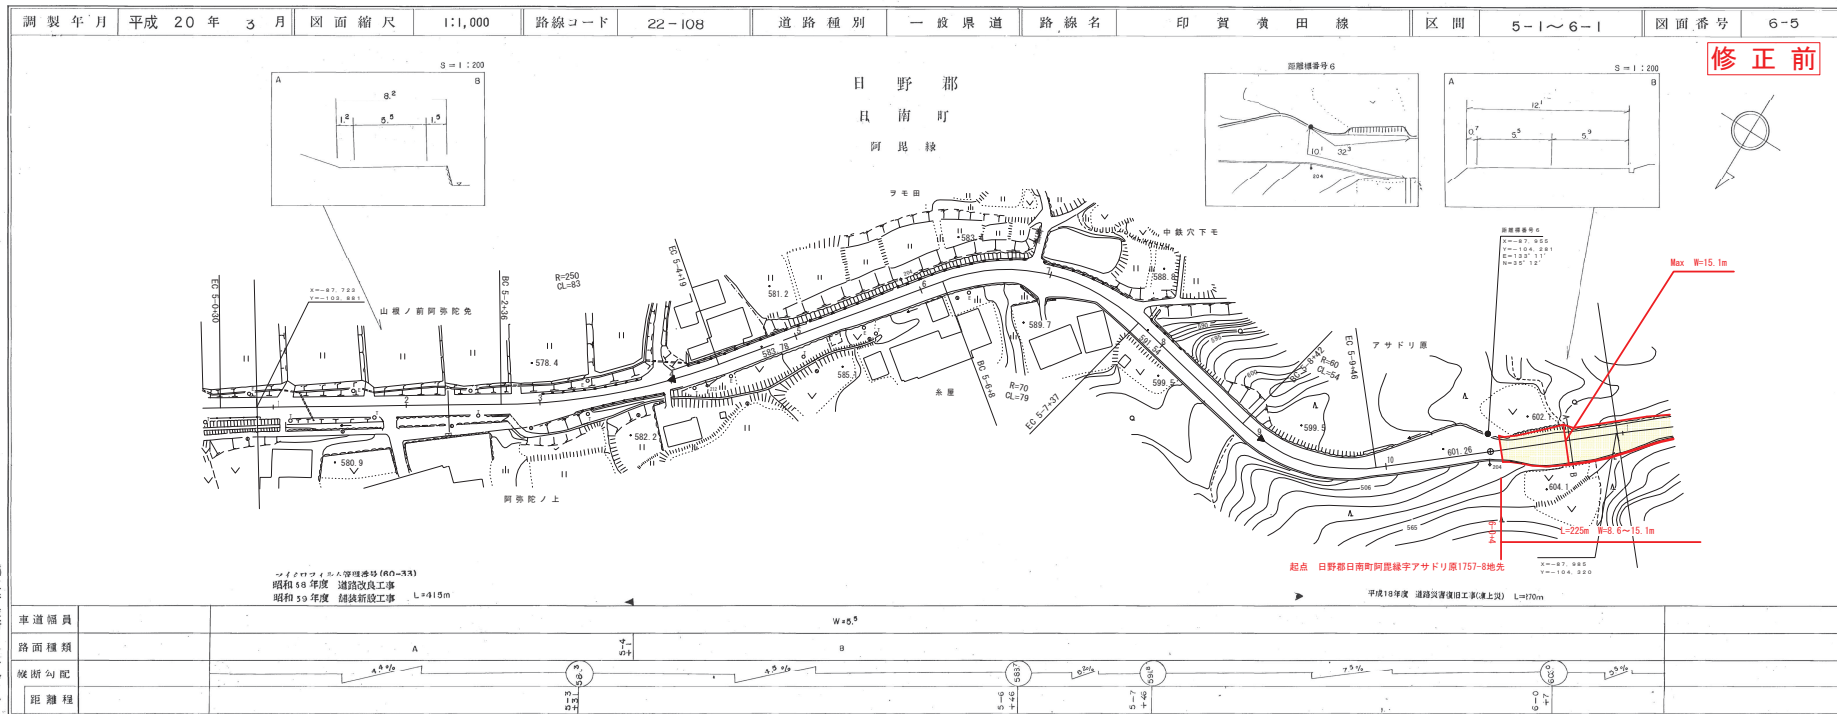

道路台帳平面図

鳥取県

路線名
一般県道 印賀奥出雲線
変更位置
日野郡日南町阿毘緑
変更理由
堆雪帯設置工事

前江府技術コンサルタント

道路台帳付図

鳥取県

(有) 江府技術コンサルタント
サンイン技術コンサルタント株式会社

道路台帳付図

鳥取県

路線名 一般県道 印賀奥出雲線
変更位置 日野郡日南町阿毘緑
変更理由 堆雪帯設置工事

株式会社 野アソシエーツ
有限会社 野アソシエーツ
有限会社 野アソシエーツ
有限会社 野アソシエーツ

道路台帳付図

鳥取県

路線名 一般県道 印賀奥出雲線
変更位置 日野郡日南町阿毘緑
変更理由 堆雪帯設置工事

株式会社 野アソシエーツ
有限会社 野アソシエーツ
有限会社 野アソシエーツ
有限会社 野アソシエーツ