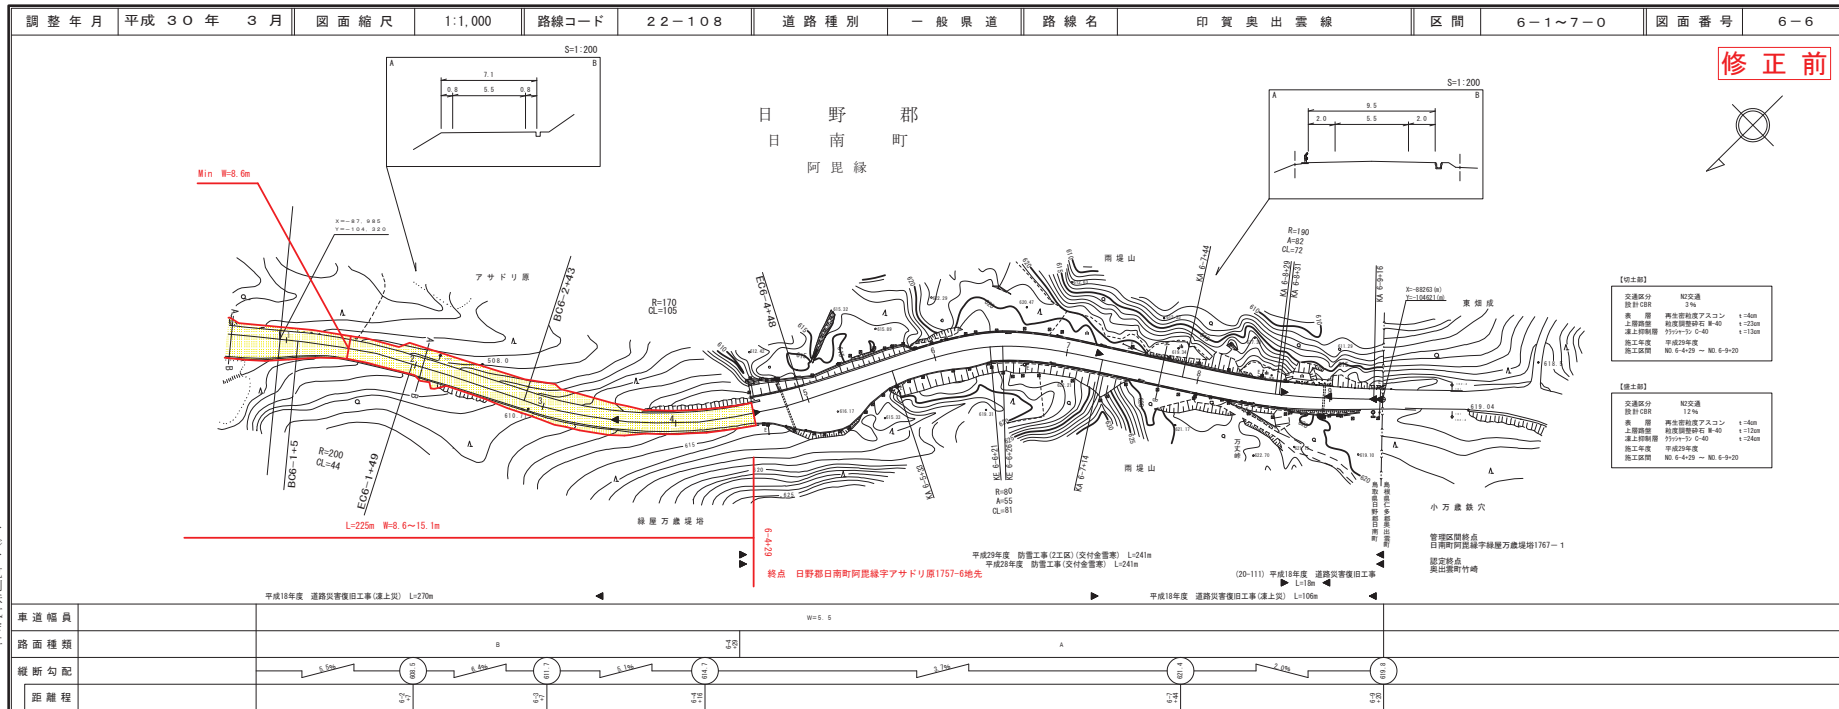

道路台帳平面図

鳥取県

路線名
一般県道 印賀奥出雲線
変更位置
日野郡日南町阿毘緑
変更理由
堆雪帯設置工事

前江府技術コンサルタント

道路台帳付図

鳥取県

(有) 江府技術コンサルタント
サンイン技術コンサルタント株式会社

道路台帳付図

鳥取県

路線名 一般県道 印賀奥出雲線
変更位置 日野郡日南町阿毘緑
変更理由 堆雪帯設置工事

株式会社 野アソシエーツ
有限会社 野アソシエーツ
有限会社 野アソシエーツ
有限会社 野アソシエーツ

道路台帳付図

鳥取県

路線名 一般県道 印賀奥出雲線
変更位置 日野郡日南町阿毘緑
変更理由 堆雪帯設置工事

株式会社 野アソシエーツ
有限会社 野アソシエーツ
有限会社 野アソシエーツ
有限会社 野アソシエーツ