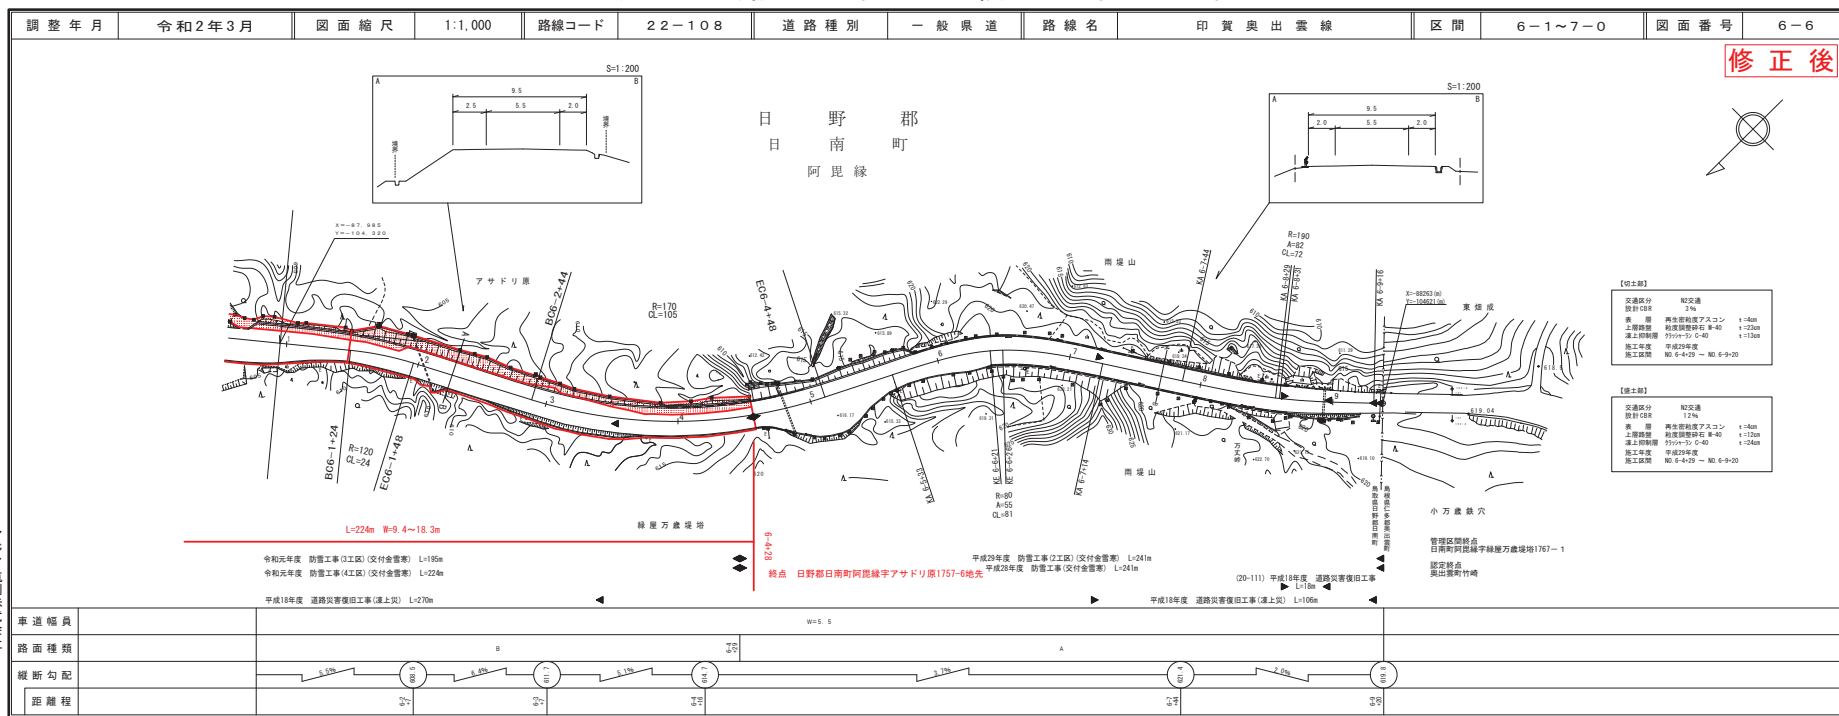

道路台帳平面図

鳥取県

路線名
一般県道 印賀奥出雲線
変更位置
日野郡日南町阿毘緑
変更理由
堆雪帯設置工事

前江府技術コンサルタント

道路台帳付図

鳥取県

(有) 江府技術コンサルタント
サンイン技術コンサルタント株式会社

道路台帳付図

鳥取県

路線名 一般県道 印賀奥出雲線
変更位置 日野郡日南町阿毘緑
変更理由 堆雪帯設置工事

株式会社 野アソシエーツ
有限会社 野アソシエーツ
有限会社 野アソシエーツ
有限会社 野アソシエーツ

道路台帳付図

鳥取県

路線名 一般県道 印賀奥出雲線
変更位置 日野郡日南町阿毘緑
変更理由 堆雪帯設置工事

株式会社 野アソシエーツ
有限会社 野アソシエーツ
有限会社 野アソシエーツ
有限会社 野アソシエーツ