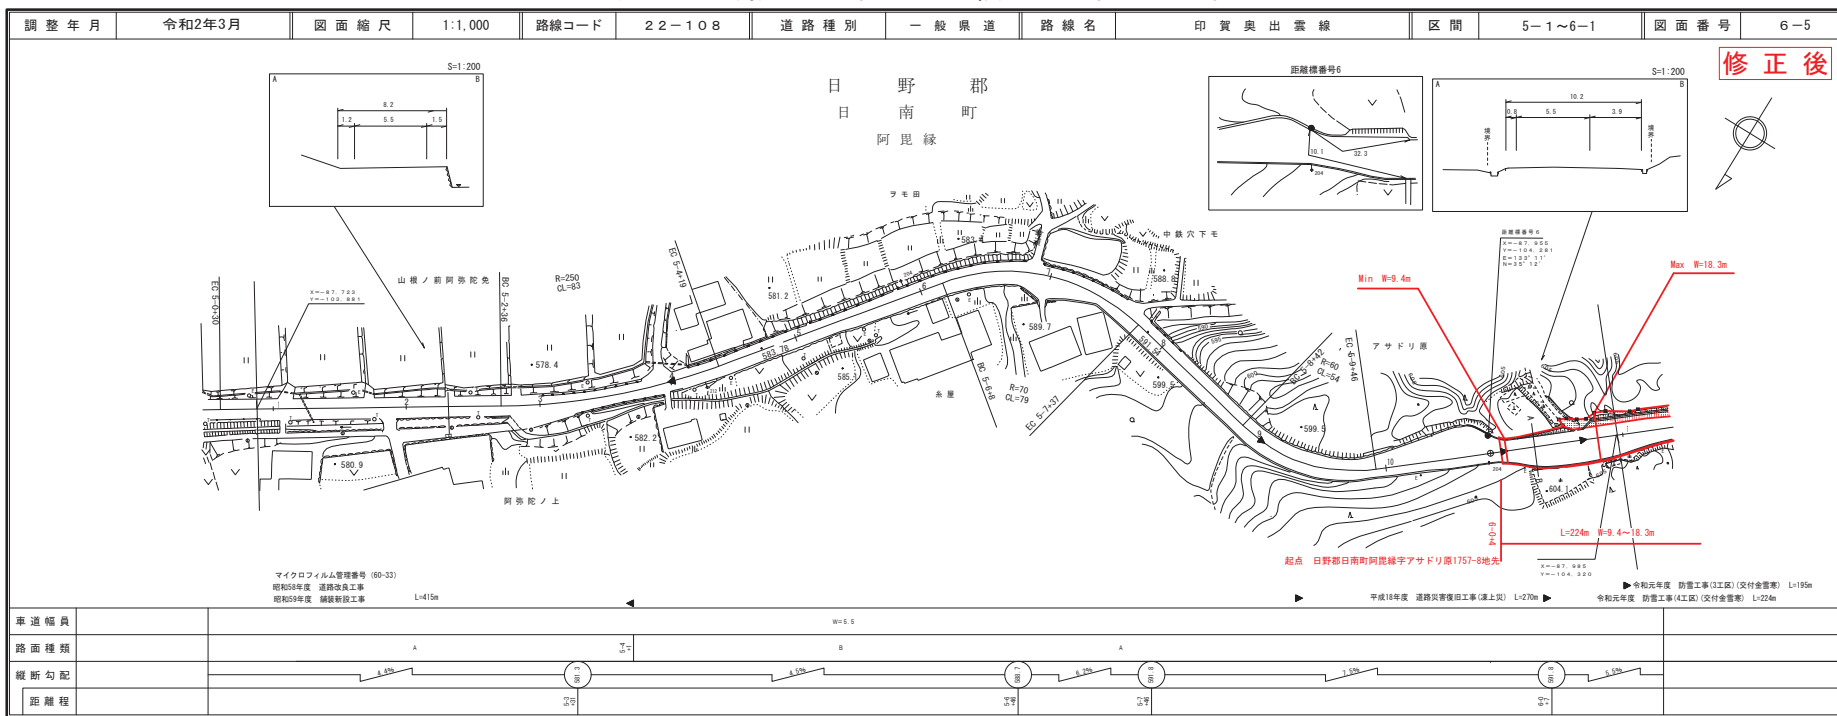

道路台帳平面図

鳥取県

路線名
一般県道 印賀奥出雲線
変更位置
日野郡日南町阿毘緑
変更理由
堆雪帯設置工事

前江府技術コンサルタント

道路台帳付図

鳥取県

(有) 江府技術コンサルタント
サンイン技術コンサルタント株式会社

道路台帳付図

鳥取県

路線名 一般県道 印賀奥出雲線
変更位置 日野郡日南町阿毘緑
変更理由 堆雪帯設置工事

株式会社 野アソシエーツ
有限会社 野アソシエーツ
有限会社 野アソシエーツ
有限会社 野アソシエーツ

道路台帳付図

鳥取県

路線名 一般県道 印賀奥出雲線
変更位置 日野郡日南町阿毘緑
変更理由 堆雪帯設置工事

株式会社 野アソシエーツ
有限会社 野アソシエーツ
有限会社 野アソシエーツ
有限会社 野アソシエーツ