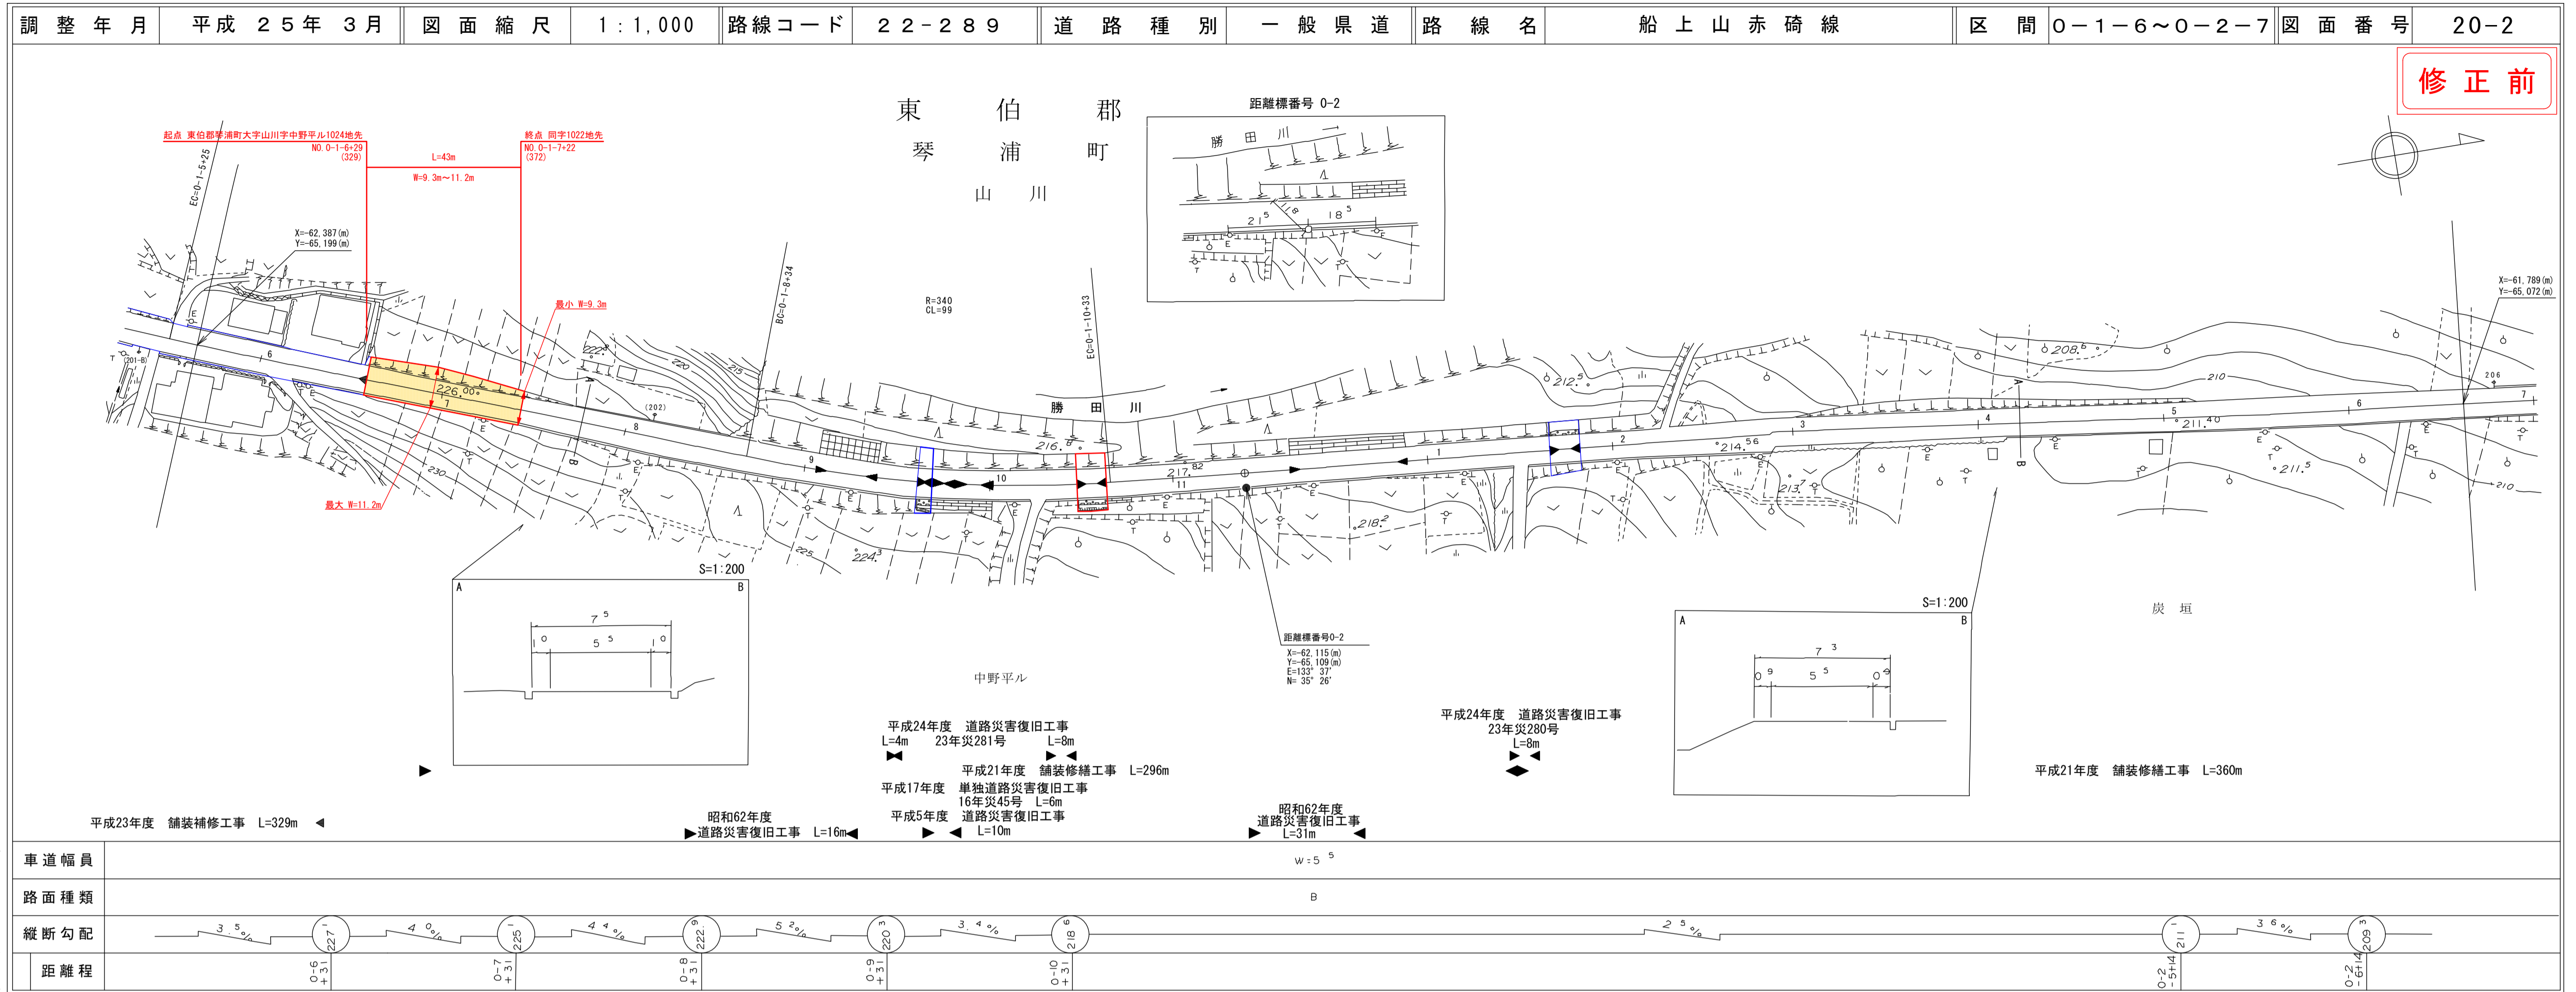

道 路 台 帳 平 面 図

鳥 取 県

路線コード
22-289
路線名
一般県道 船上山赤碕線

⑦
変更位置
東伯郡琴浦町大字山川
変更理由
道路災害復旧工事
(30年災533号)L=43m