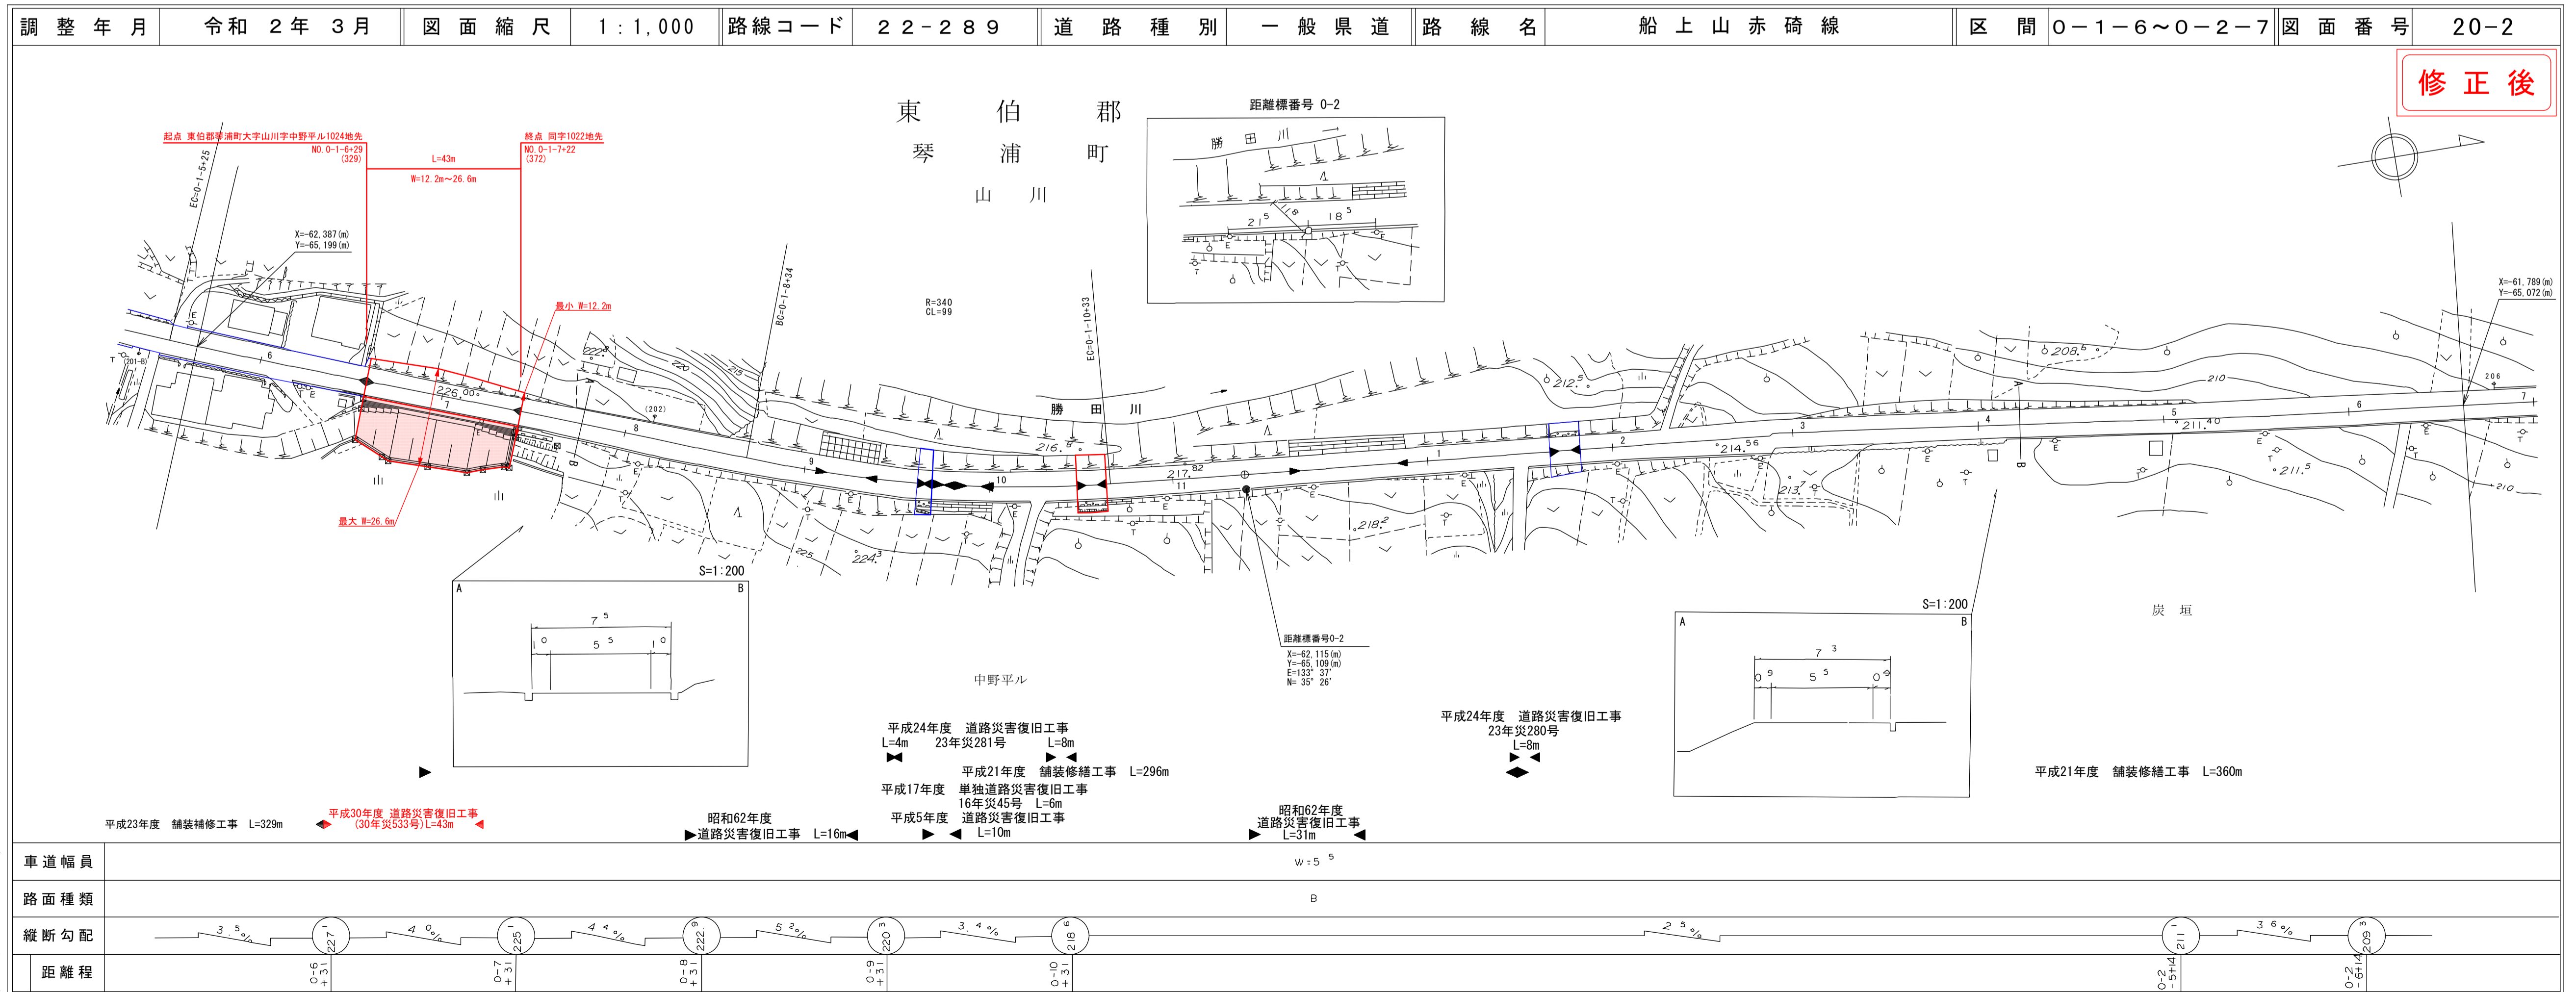

道 路 台 帳 付 図

鳥 取 県

アサヒコンサルタンツ株式会社

アサヒコンサルタンツ株式会社