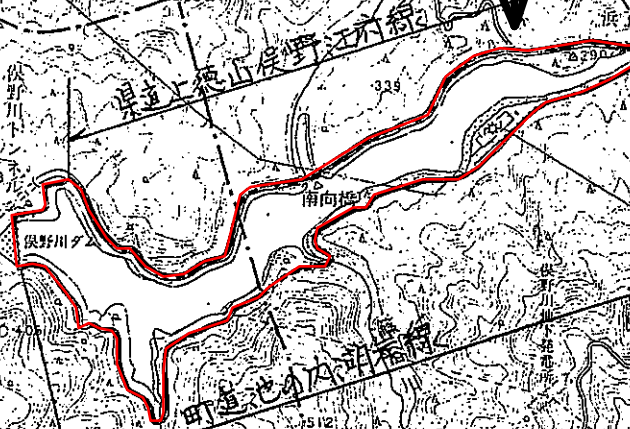

猿飛湖鉛散弾規制地域設定区域図

凡例	区域	
	縮尺	2万5千分の1