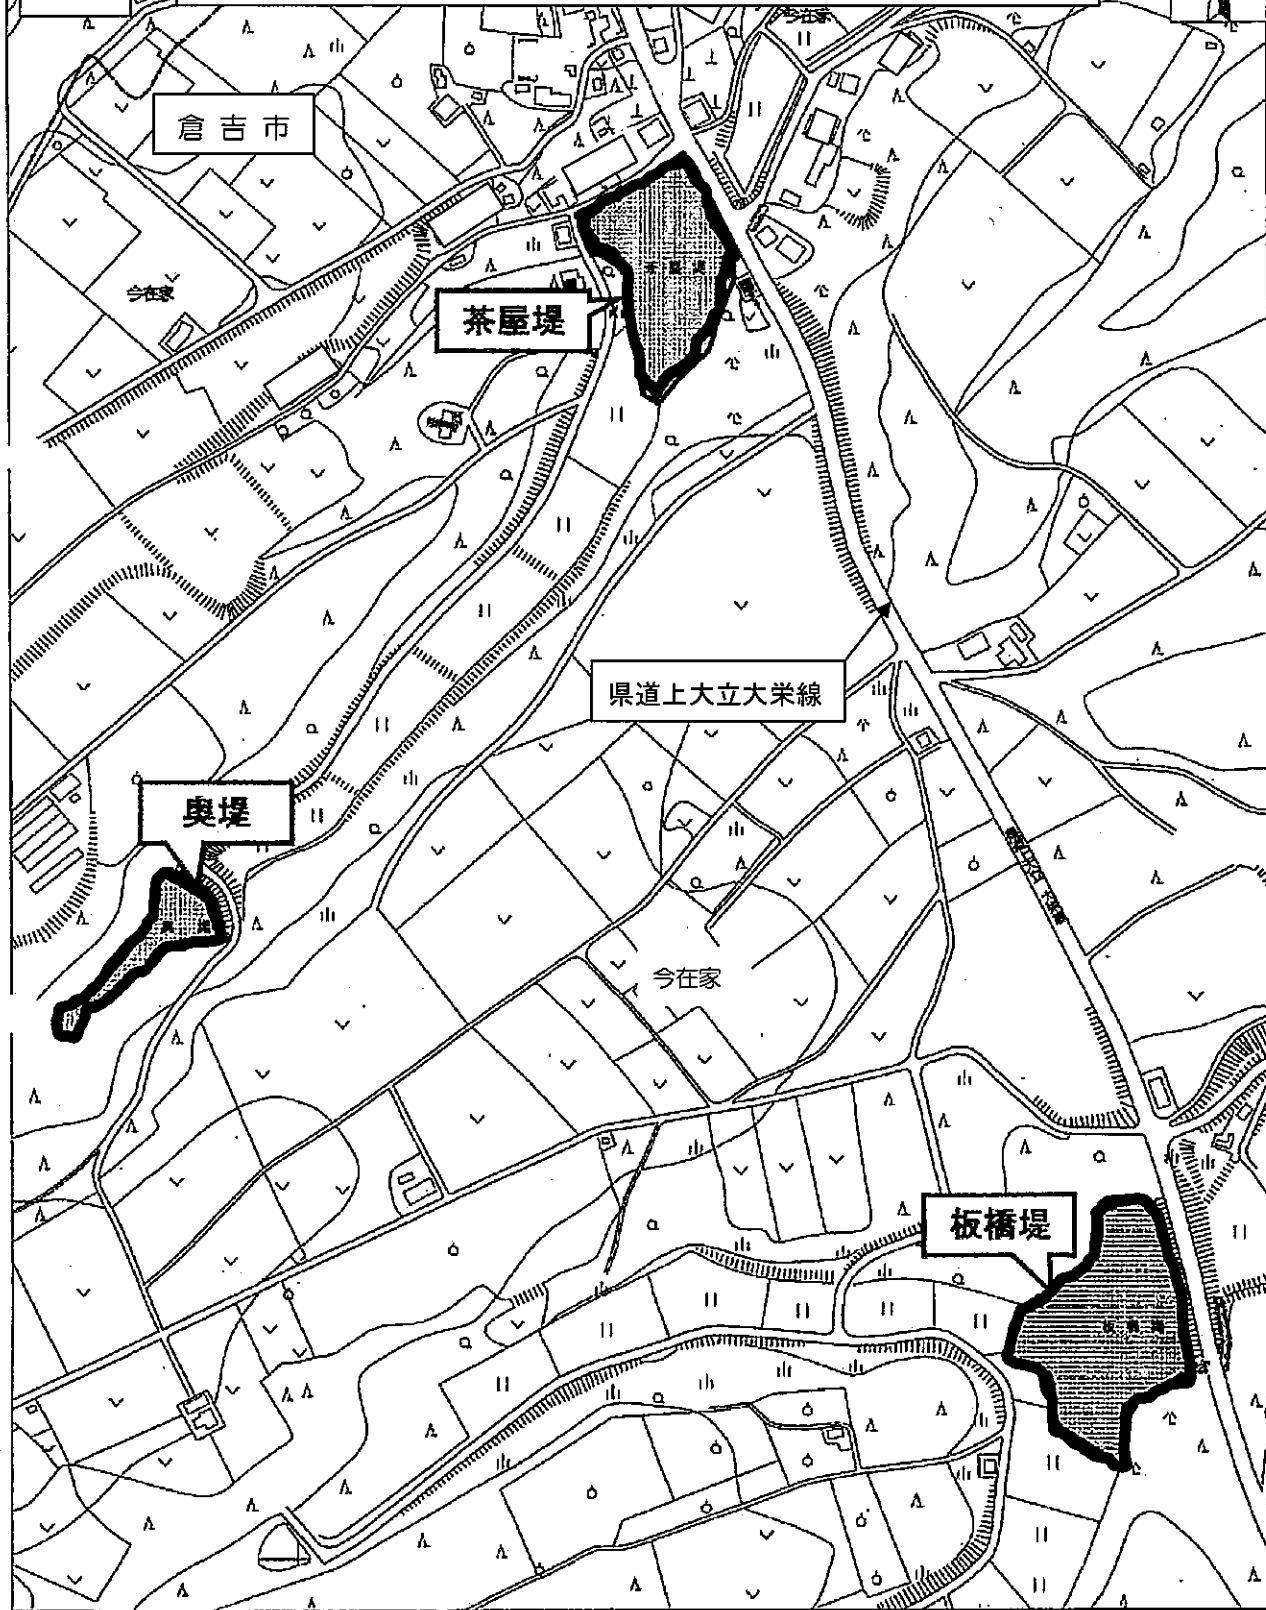

東伯郡
北栄町

今在家特定猟具使用禁止区域（銃）位置図 1:3,000

1/3000

90m